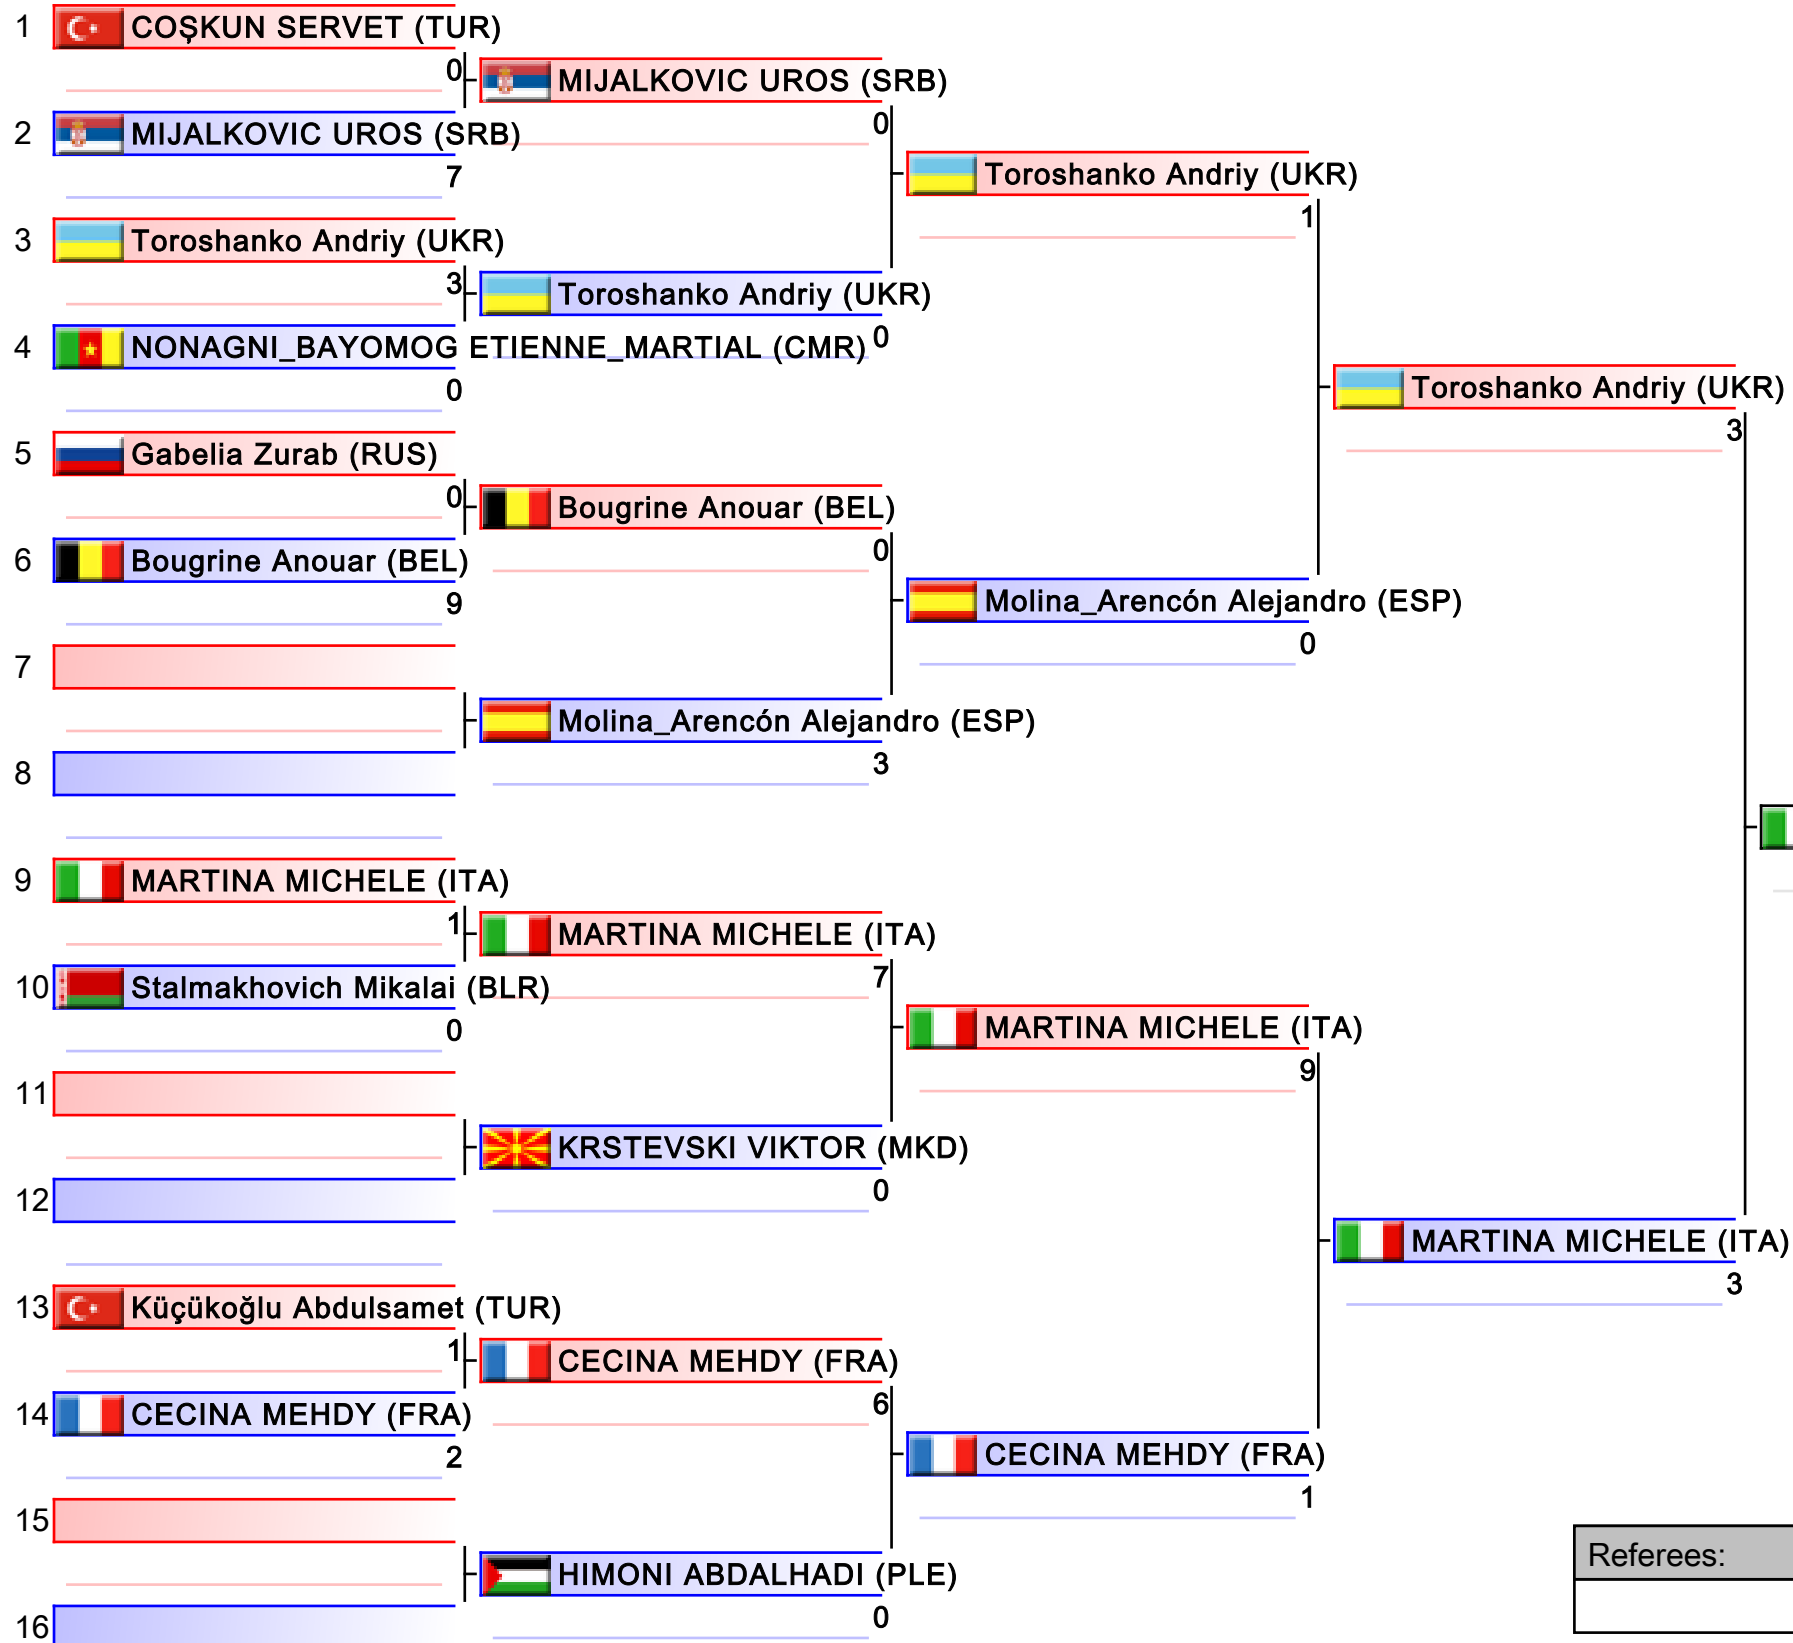

# Male Kumite -84 Kg

Karate1 Series A - Istanbul 2017, Istanbul, TUR

Tatami  
4 11:00

Pool  
4/8

1. baban keyvan (IRI)
2. GHARARIZADEH_MAHANI MAHDI (IRI)
3. CEVAHIR EMRE (TUR)
3. fadakar ali (IRI)
5. Chobotar Valerii (HUN)
5. Yuldashev Daniyar (KAZ)
7. MARTINA MICHELE (ITA)
7. ABDULLAYEV PANAHAH (AZE)