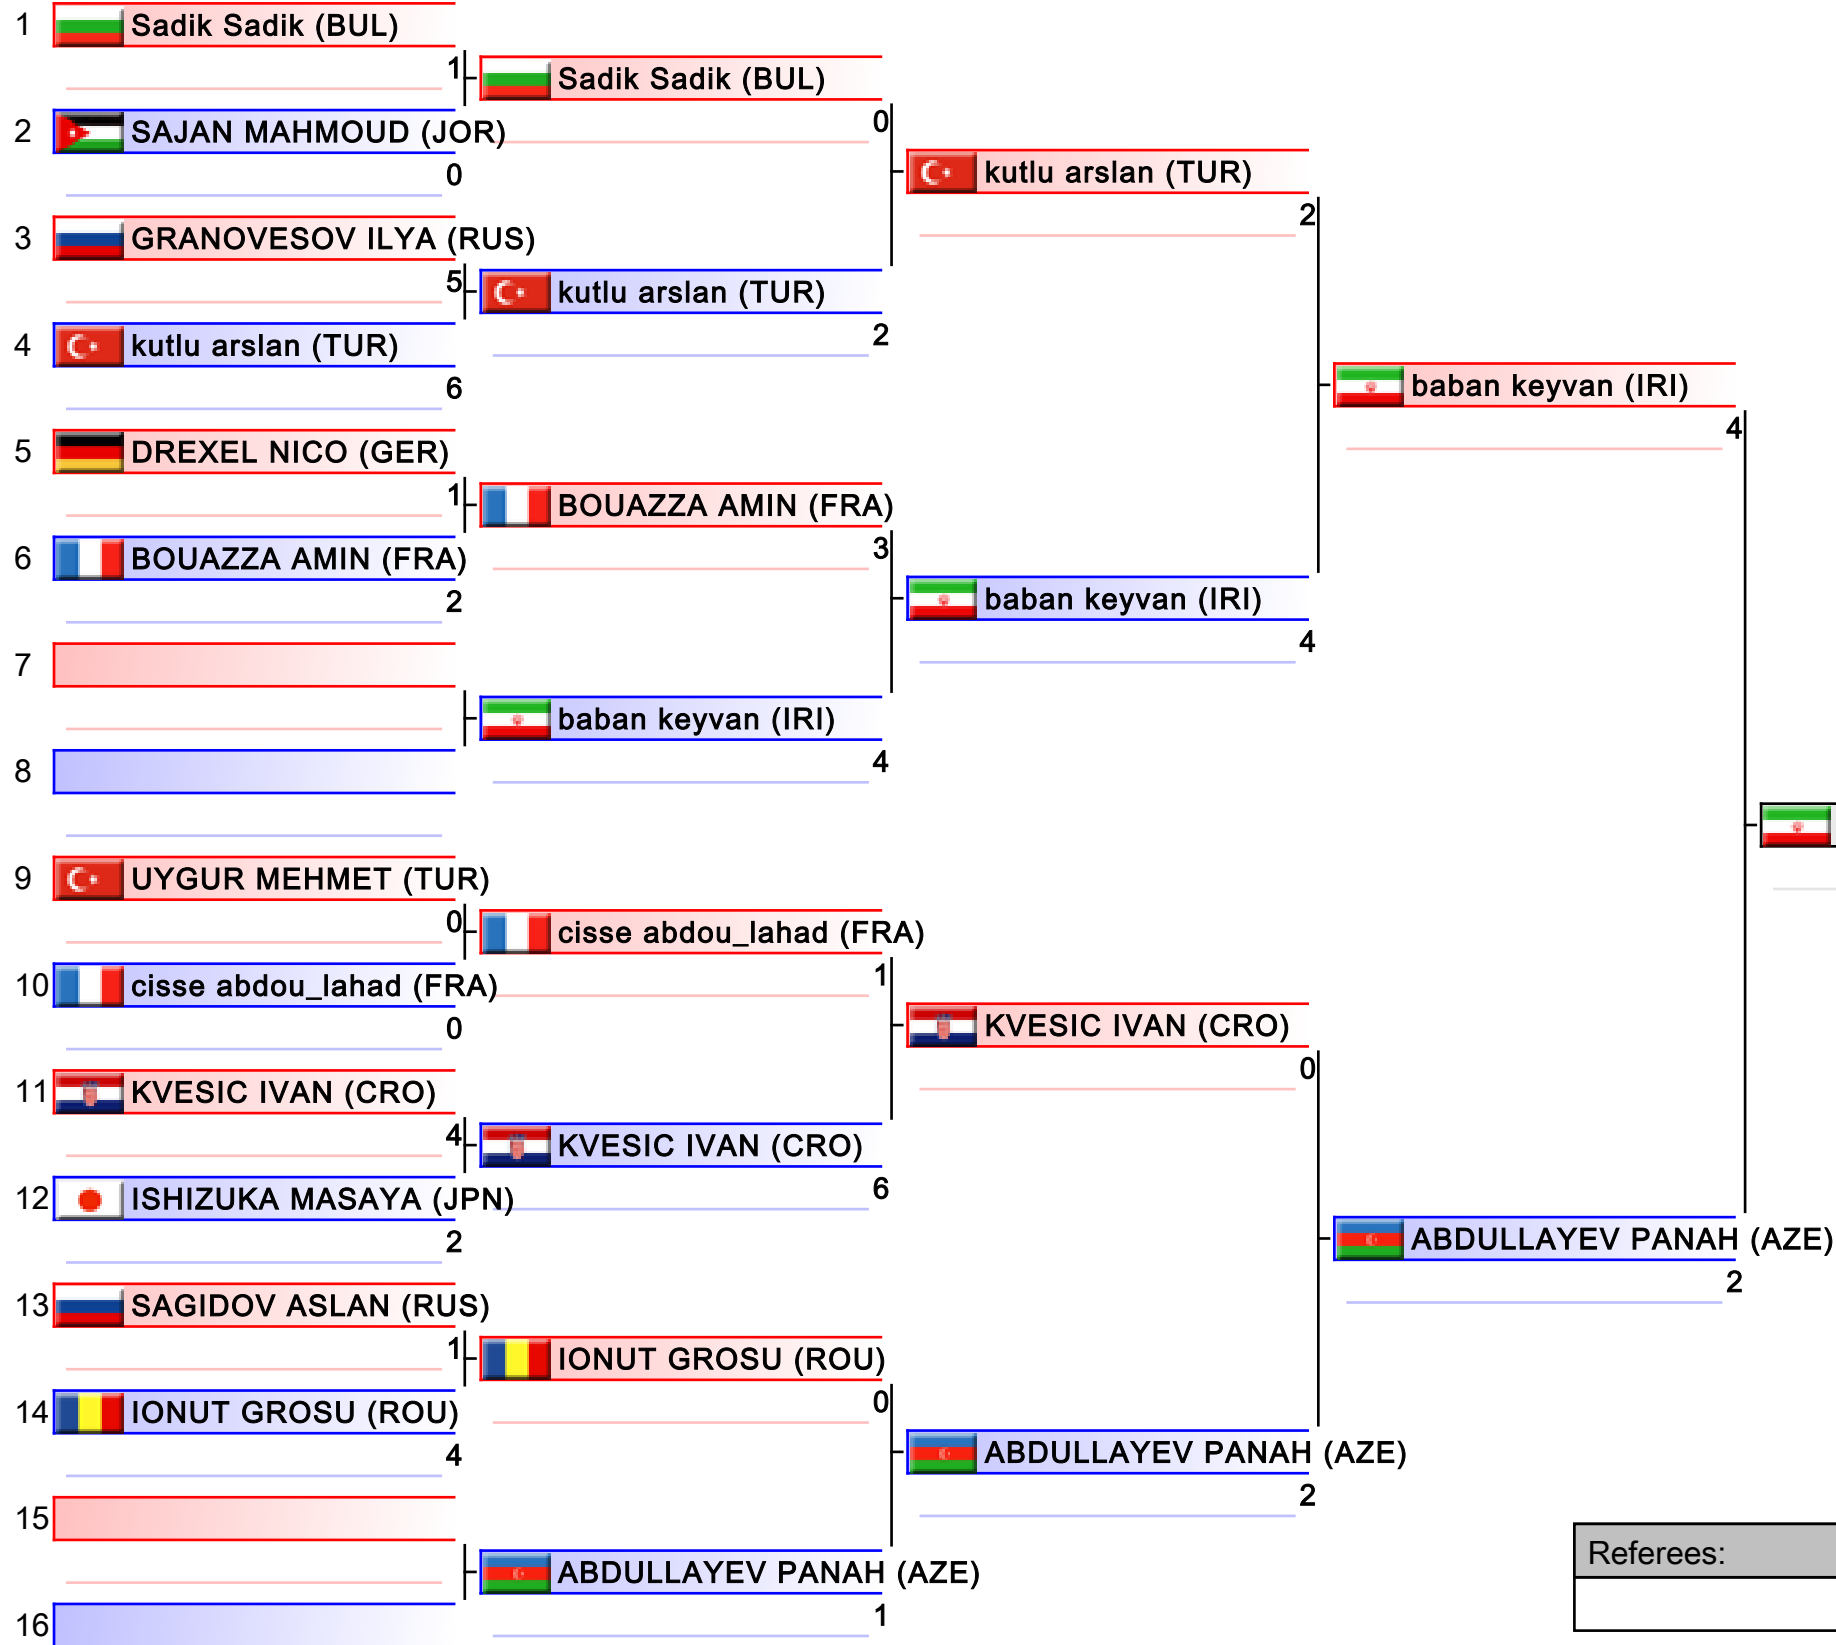

Male Kumite -84 Kg

Karate1 Series A - Istanbul 2017, Istanbul, TUR

Tatami
5 11:00

Pool
5/8

1. baban keyvan (IRI)
2. GHARARIZADEH_MAHANI MAHDI (IRI)
3. CEVAHIR EMRE (TUR)
3. fadakar ali (IRI)
5. Chobotar Valerii (HUN)
5. Yuldashev Daniyar (KAZ)
7. MARTINA MICHELE (ITA)
7. ABDULLAYEV PANAHAH (AZE)

Referees: