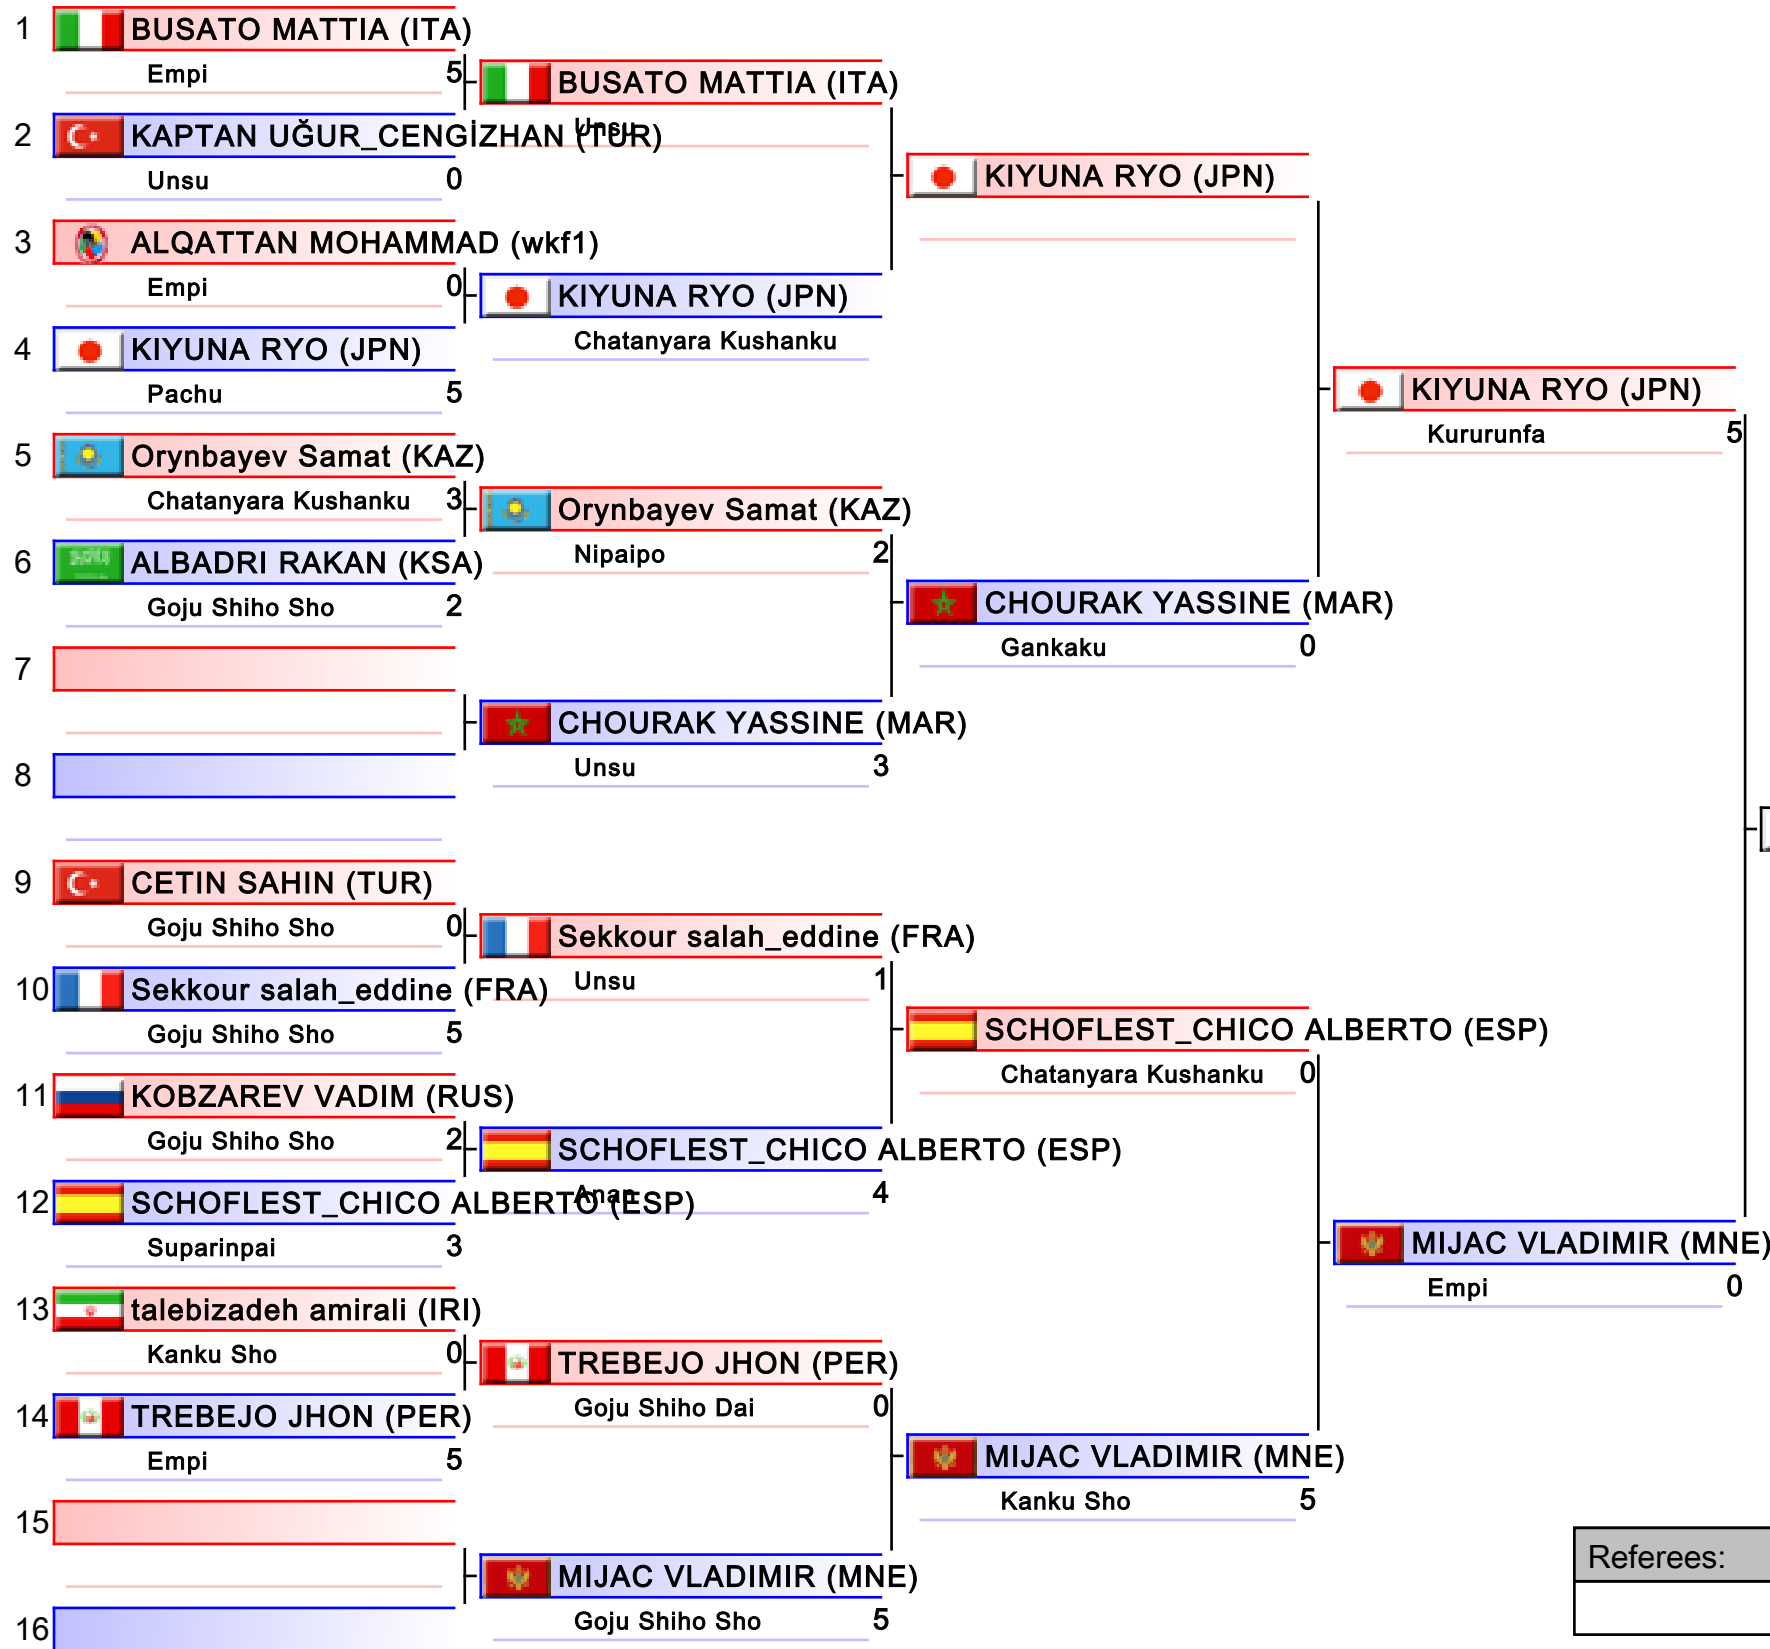

Male Kata

Karate1 Series A - Istanbul 2017, Istanbul, TUR

Tatami
1 09:45

Pool
7/8

1. KIYUNA RYO (JPN)
2. UEMURA TAKUYA (JPN)
3. SHIMBABA ISSEI (JPN)
3. HORIBA YUHEI (JPN)
5. KINJO ARATA (JPN)
5. HAYASHIDA CHIKASHI (JPN)
7. BUSATO MATTIA (ITA)
7. KSENOFONTOV MAKSIM (RUS)

Referees: