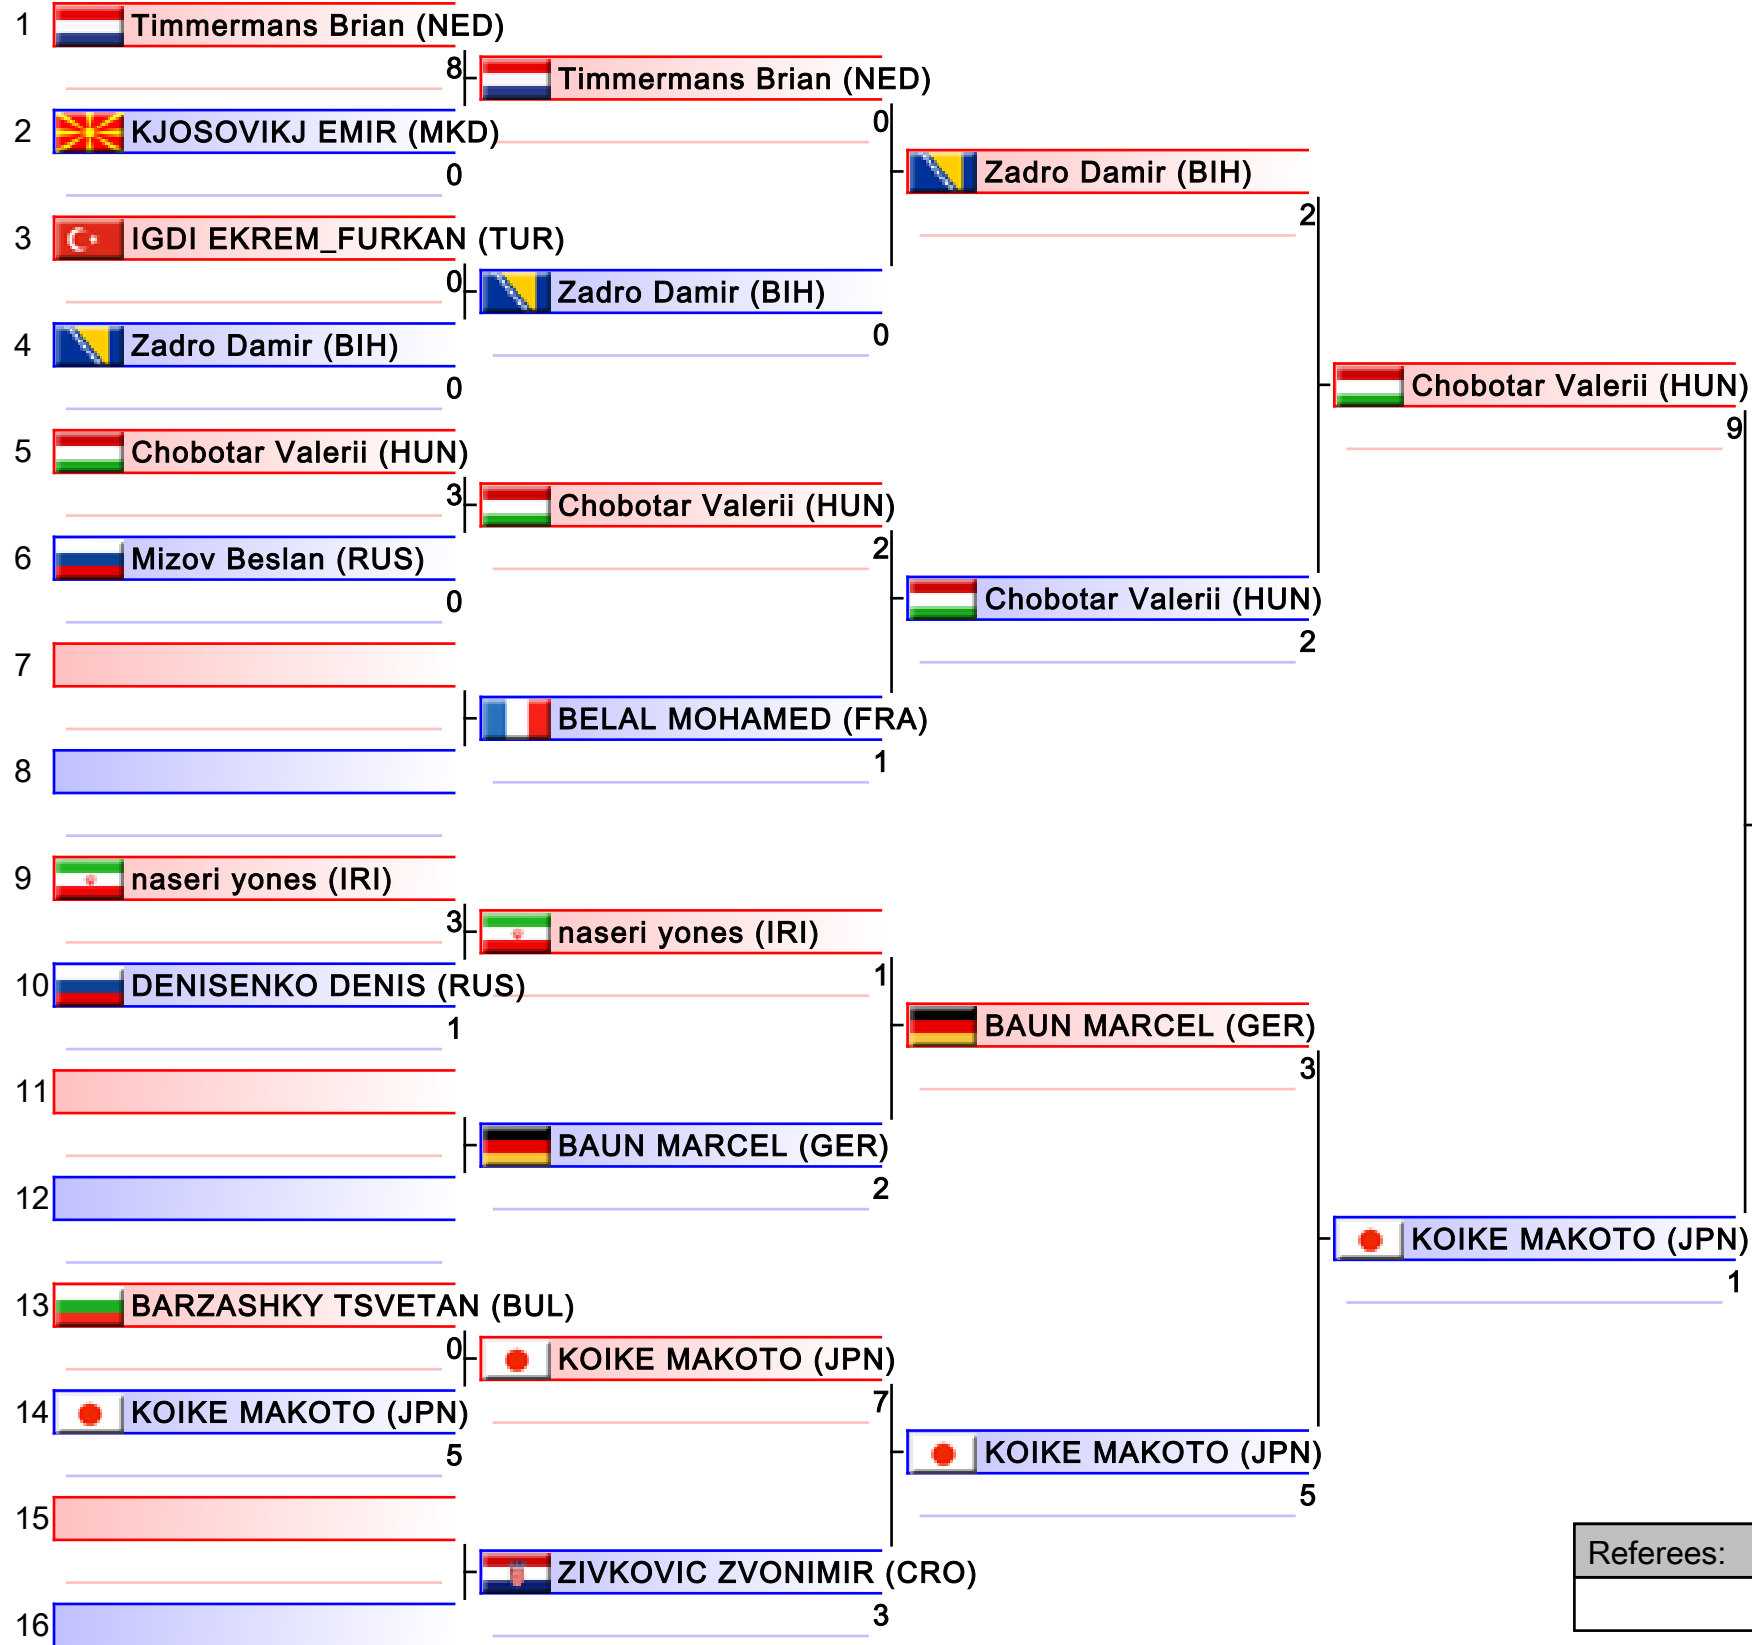

Male Kumite -84 Kg

Karate1 Series A - Istanbul 2017, Istanbul, TUR

Tatami
2 11:00

Pool
2/8

Chobotar Valerii (HUN)

1. baban keyvan (IRI)
2. GHARARIZADEH_MAHANI MAHDI (IRI)
3. CEVAHIR EMRE (TUR)
3. fadakar ali (IRI)
5. Chobotar Valerii (HUN)
5. Yuldashev Daniyar (KAZ)
7. MARTINA MICHELE (ITA)
7. ABDULLAYEV PANAHAH (AZE)

Referees: