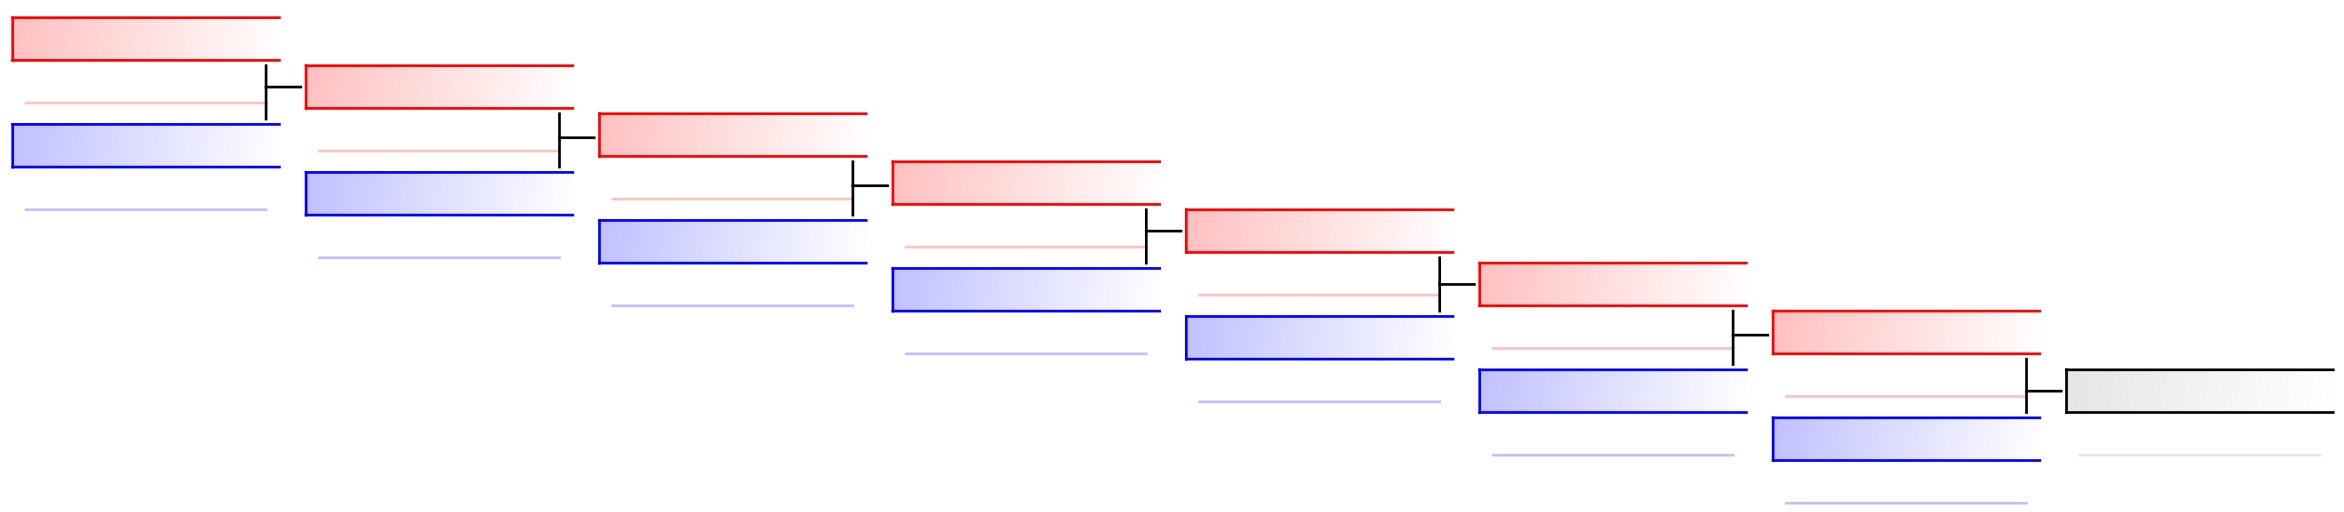

REPECHAGE: (5,6,7,8)