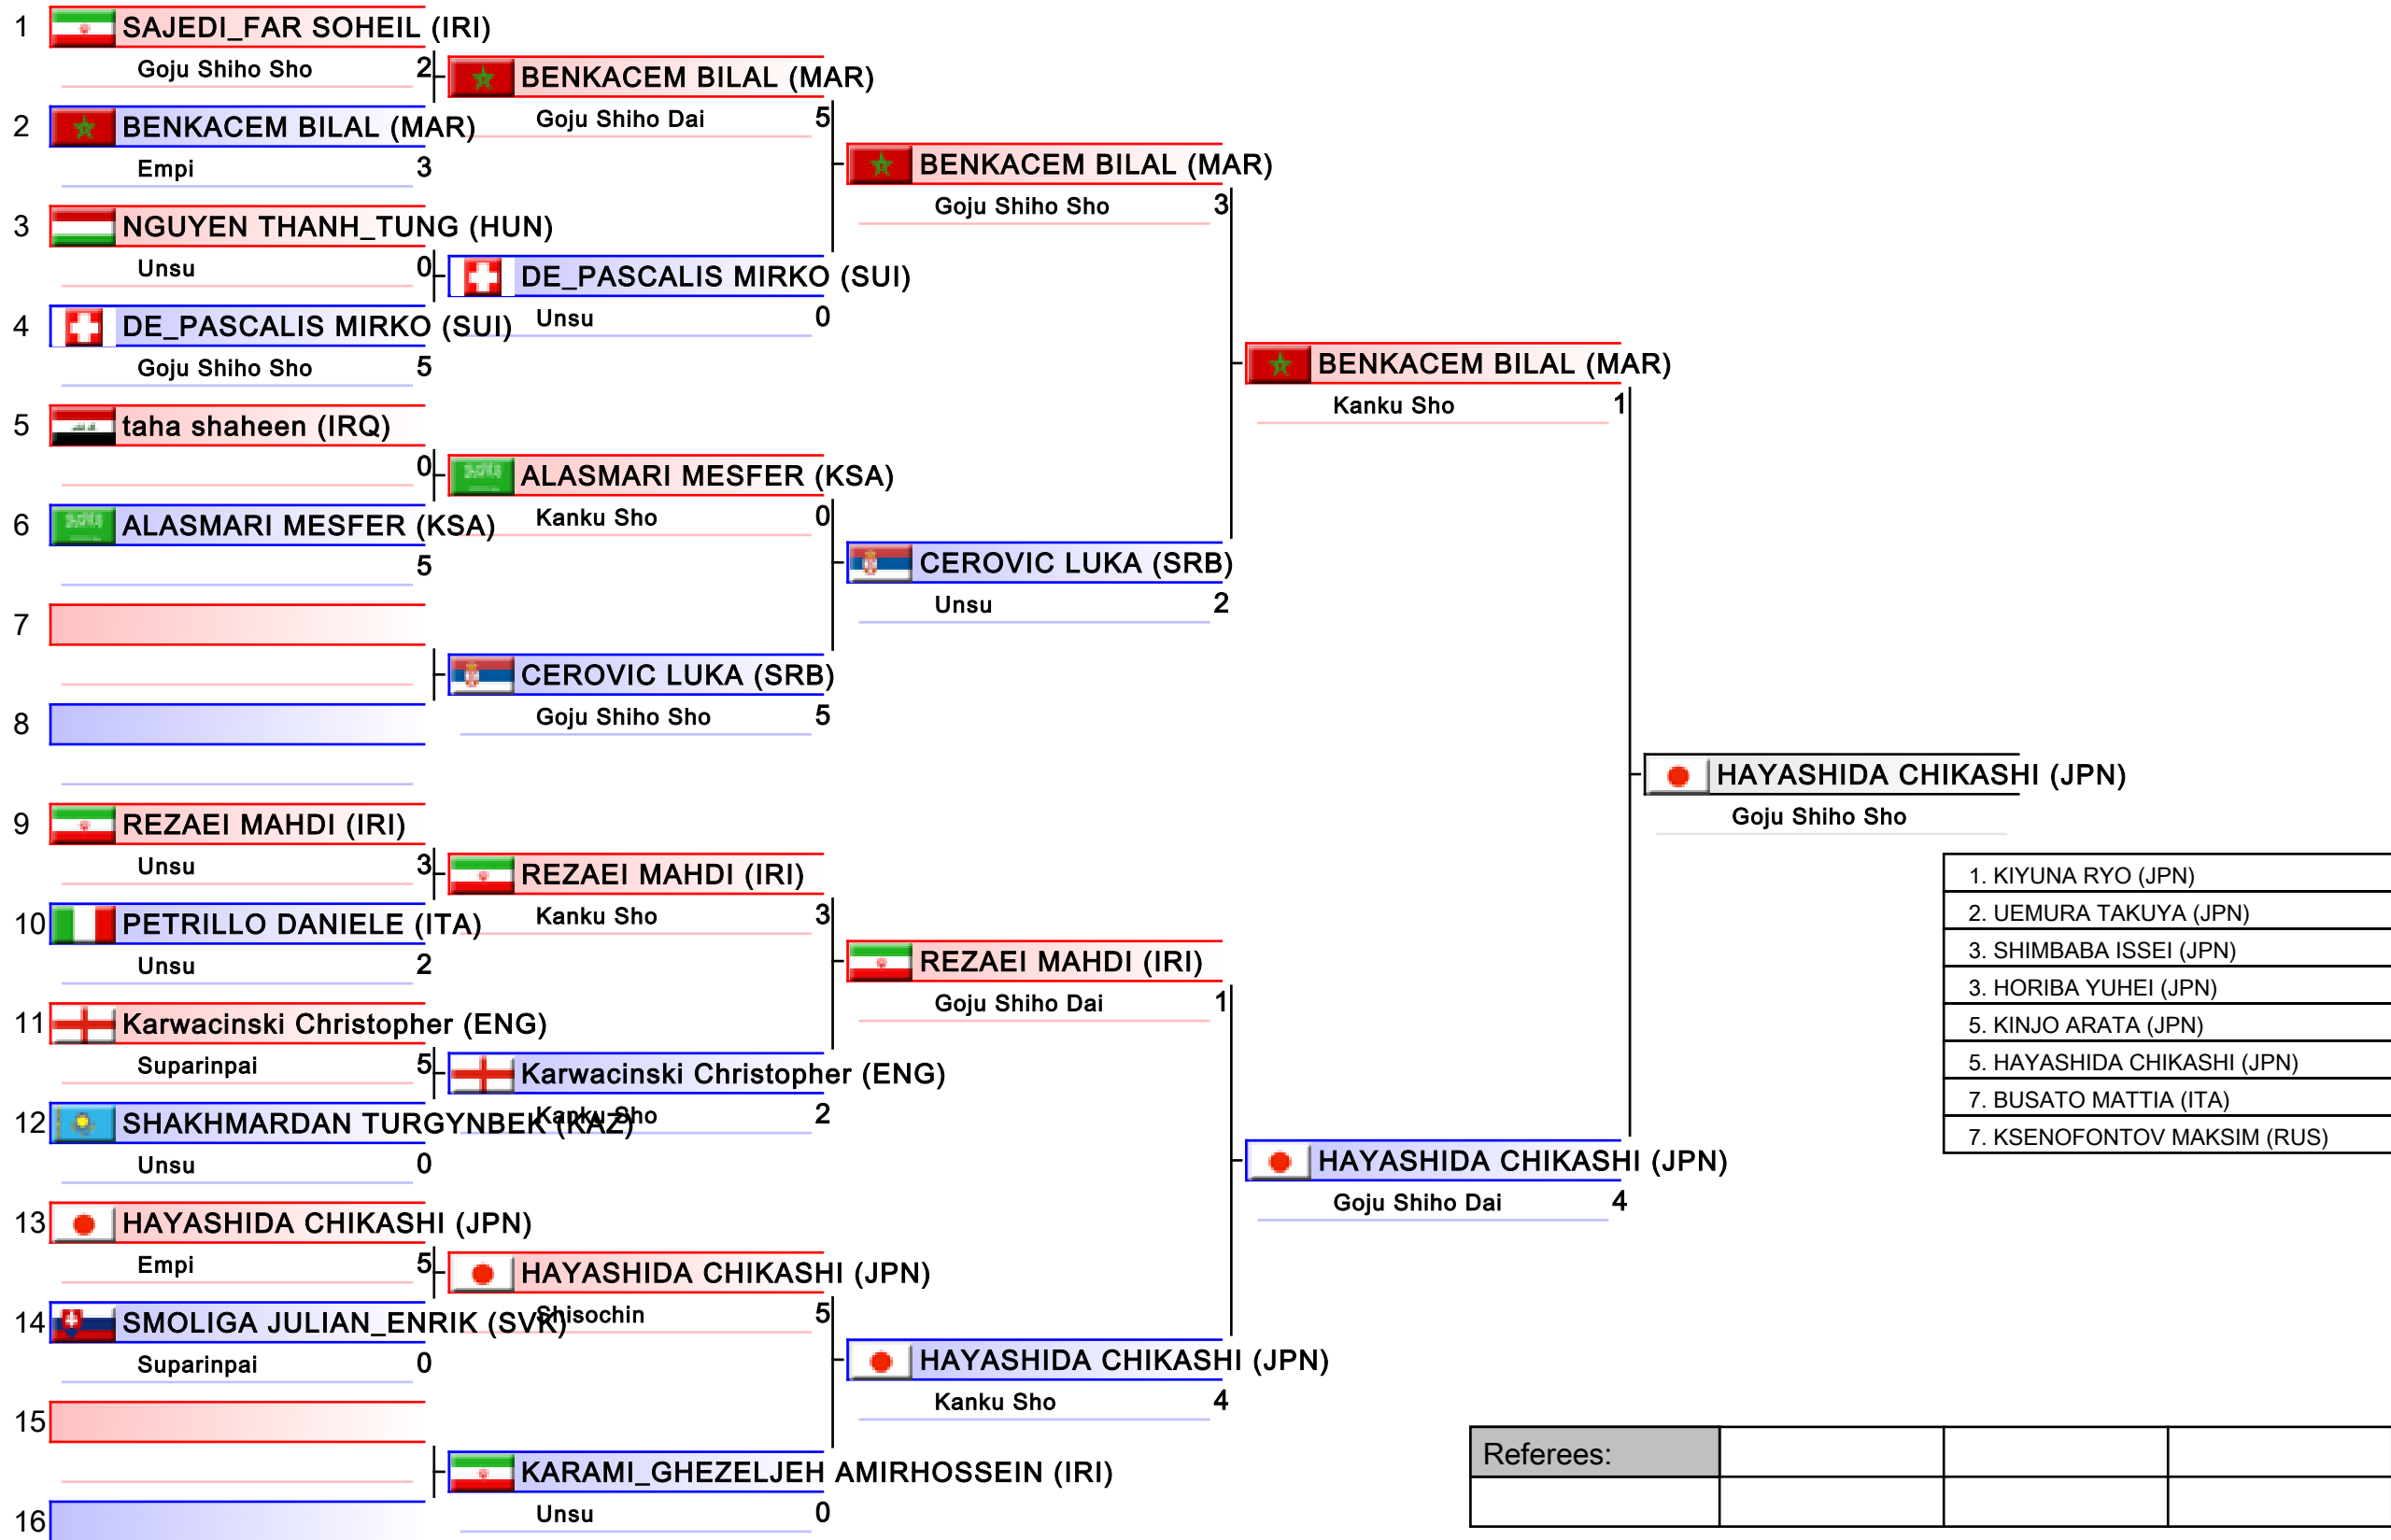

Male Kata

Karate1 Series A - Istanbul 2017, Istanbul, TUR

Tatami
4 08:00

Pool
4/8

1. KIYUNA RYO (JPN)
2. UEMURA TAKUYA (JPN)
3. SHIMBABA ISSEI (JPN)
3. HORIBA YUHEI (JPN)
5. KINJO ARATA (JPN)
5. HAYASHIDA CHIKASHI (JPN)
7. BUSATO MATTIA (ITA)
7. KSENOFONTOV MAKSIM (RUS)

Referees: