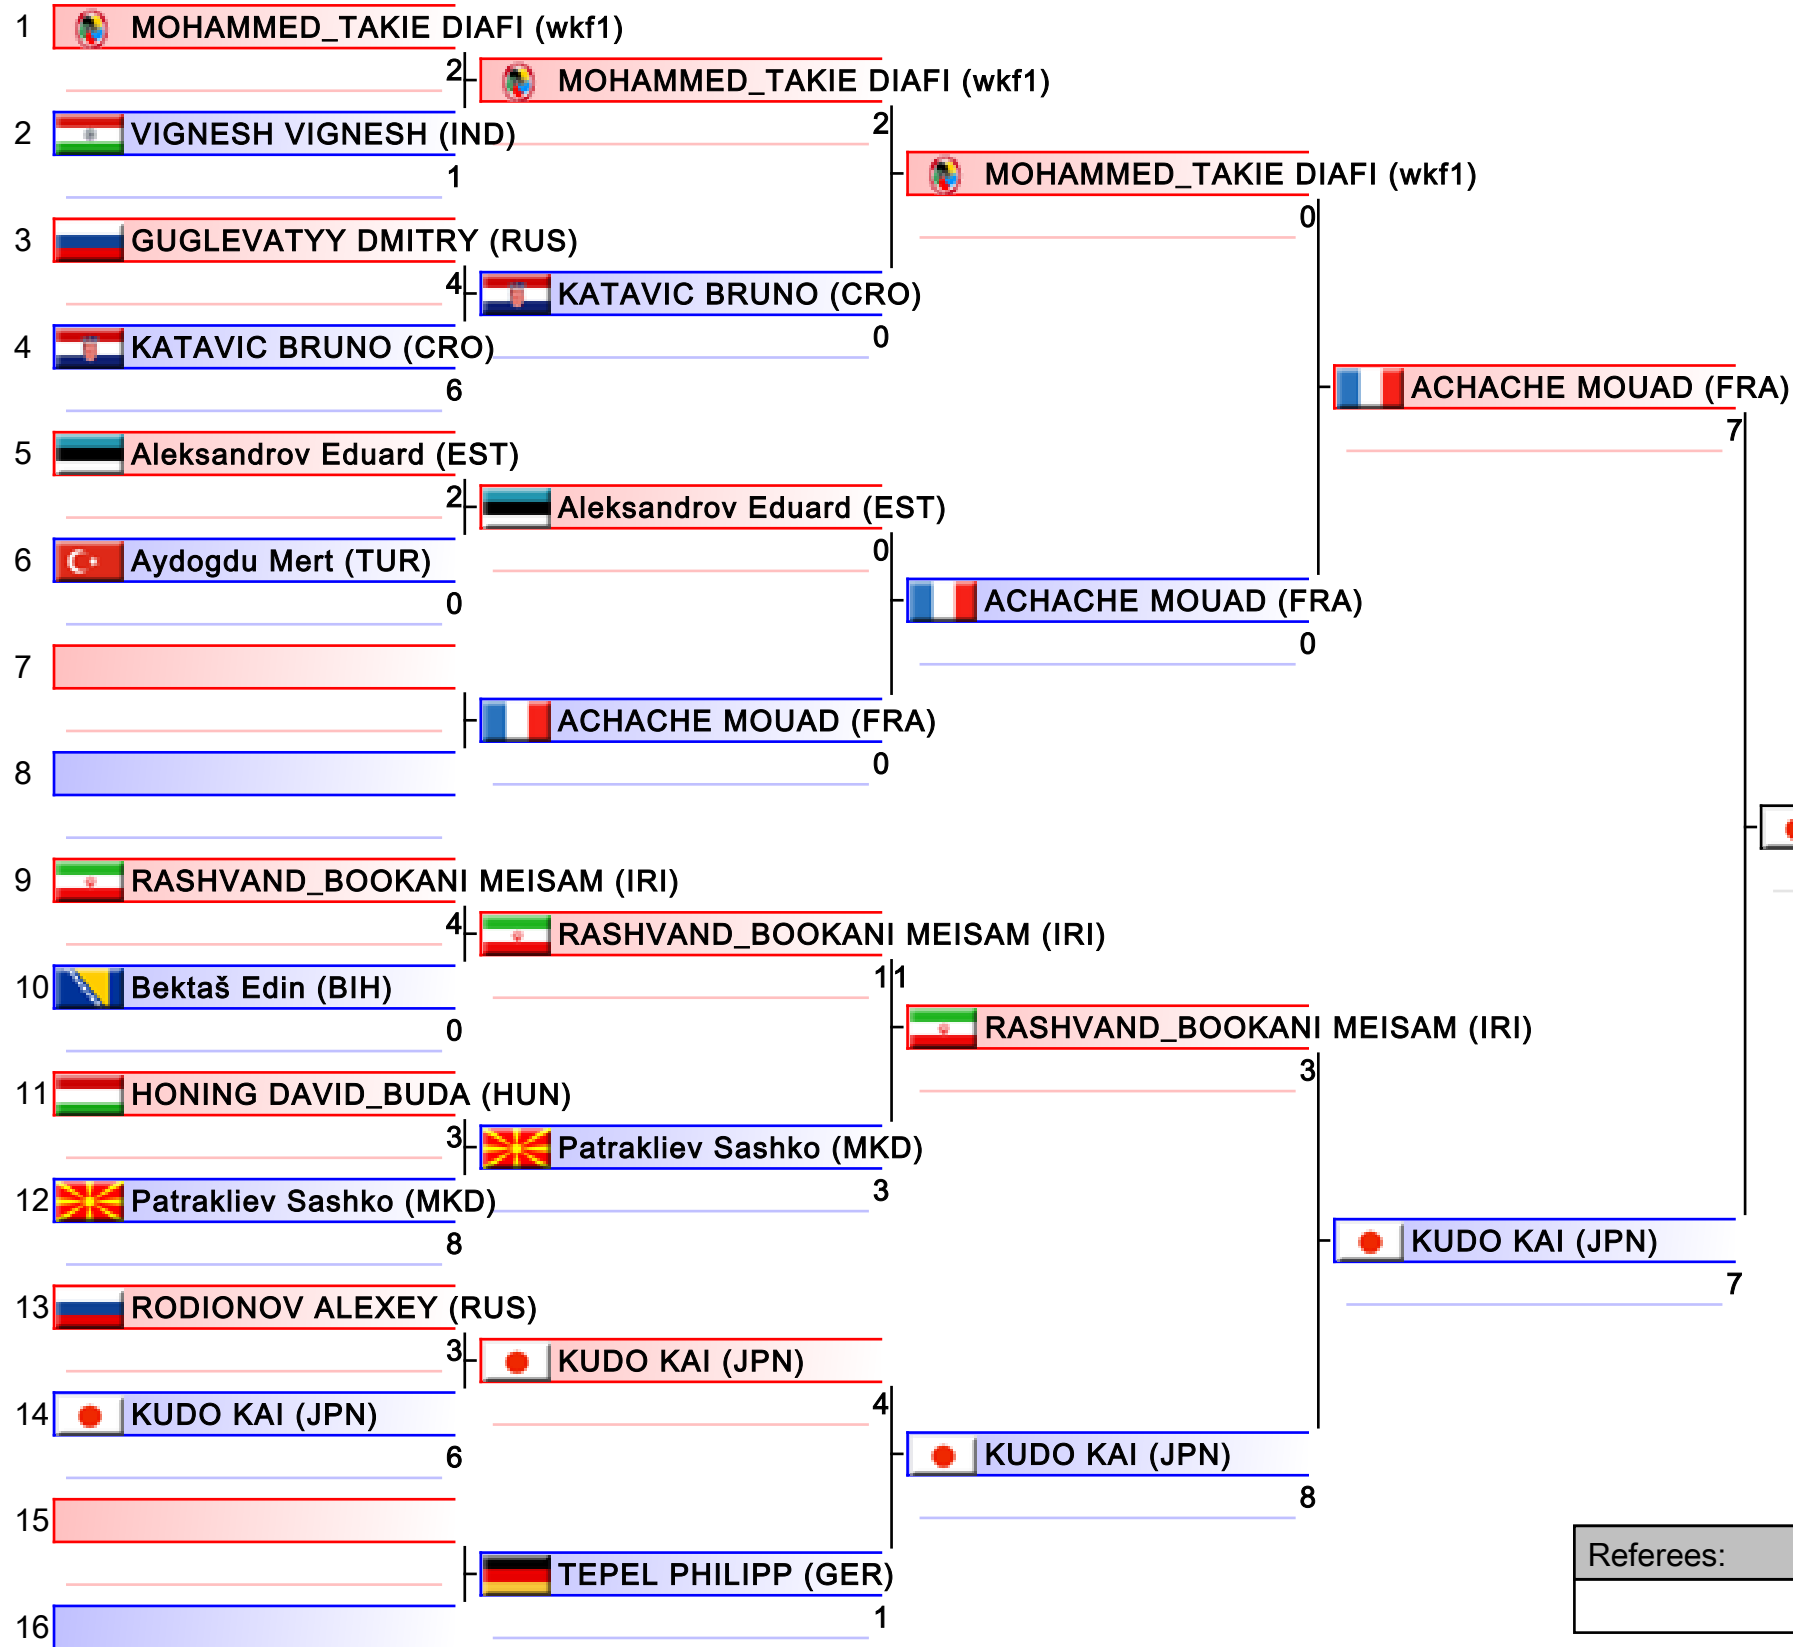

Male Kumite -84 Kg

Karate1 Series A - Istanbul 2017, Istanbul, TUR

Tatami
1 12:05

Pool
7/8

1. baban keyvan (IRI)
2. GHARARIZADEH_MAHANI MAHDI (IRI)
3. CEVAHIR EMRE (TUR)
3. fadakar ali (IRI)
5. Chobotar Valerii (HUN)
5. Yuldashev Daniyar (KAZ)
7. MARTINA MICHELE (ITA)
7. ABDULLAYEV PANAHAH (AZE)

Referees: