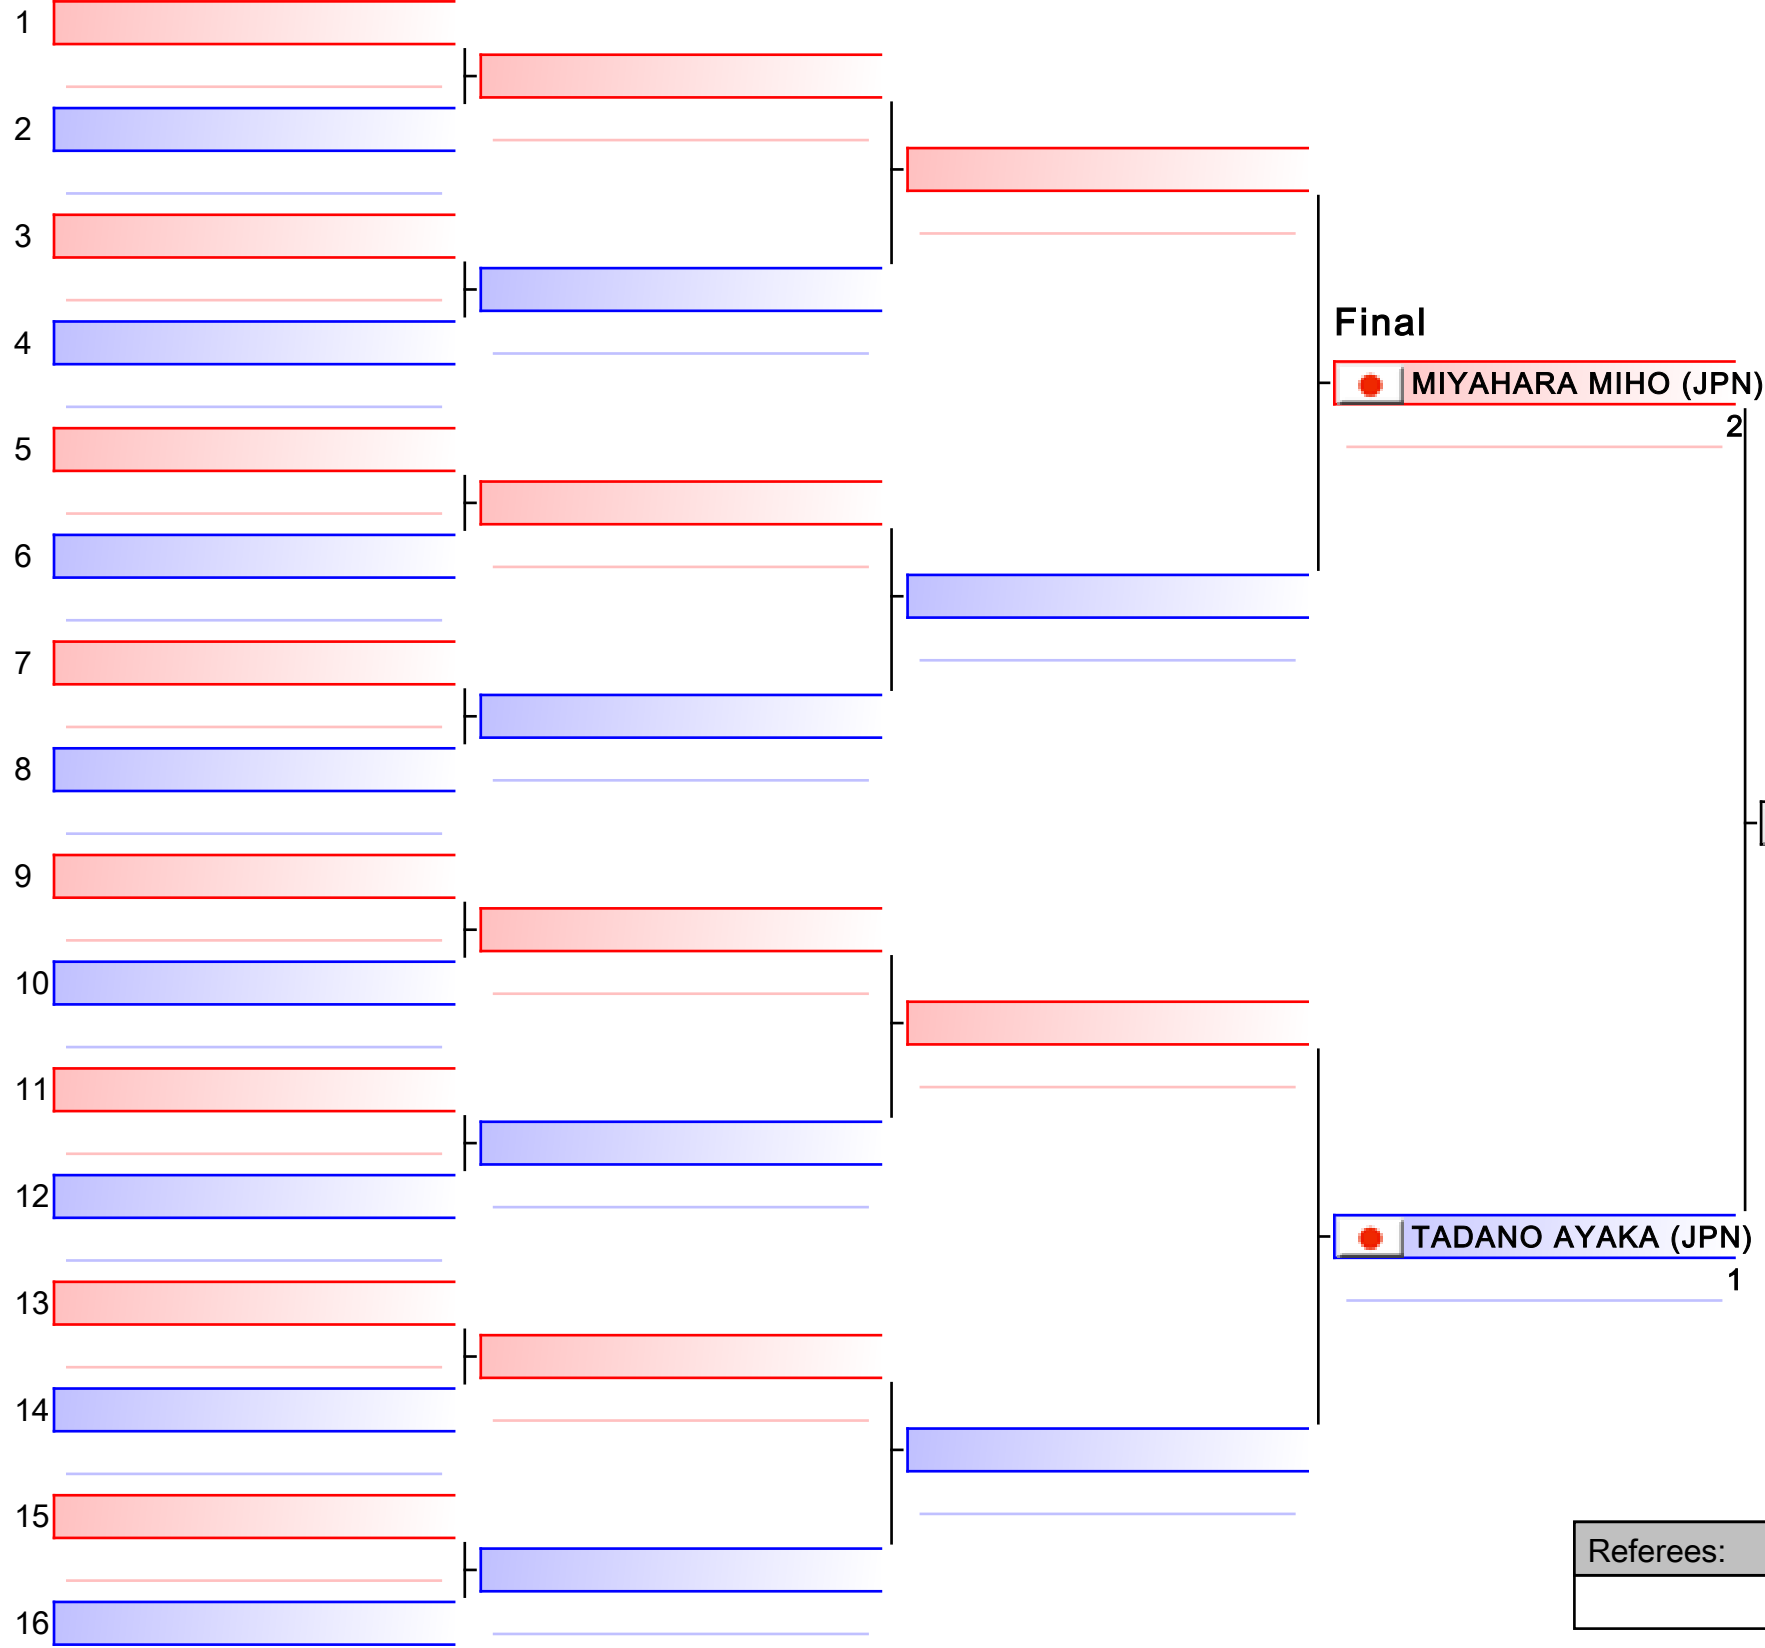

Pool winner-Female Kumite -50 Kg

Karate1 Series A - Istanbul 2017, Istanbul, TUR

Tatami

Pool
1/1

● MIYAHARA MIHO (JPN)

1. MIYAHARA MIHO (JPN)
2. TADANO AYAKA (JPN)
3. OZCELIK SERAP (TUR)
3. BOUDERBANE Sophia (FRA)
5. KRYVA KATERYNA (UKR)
5. BAHMANYAR_ESTALKHBEJARI SARA (IRI)
7. bourcois Aurore (FRA)
7. AKKURT SELVA_NUR (TUR)

Referees: