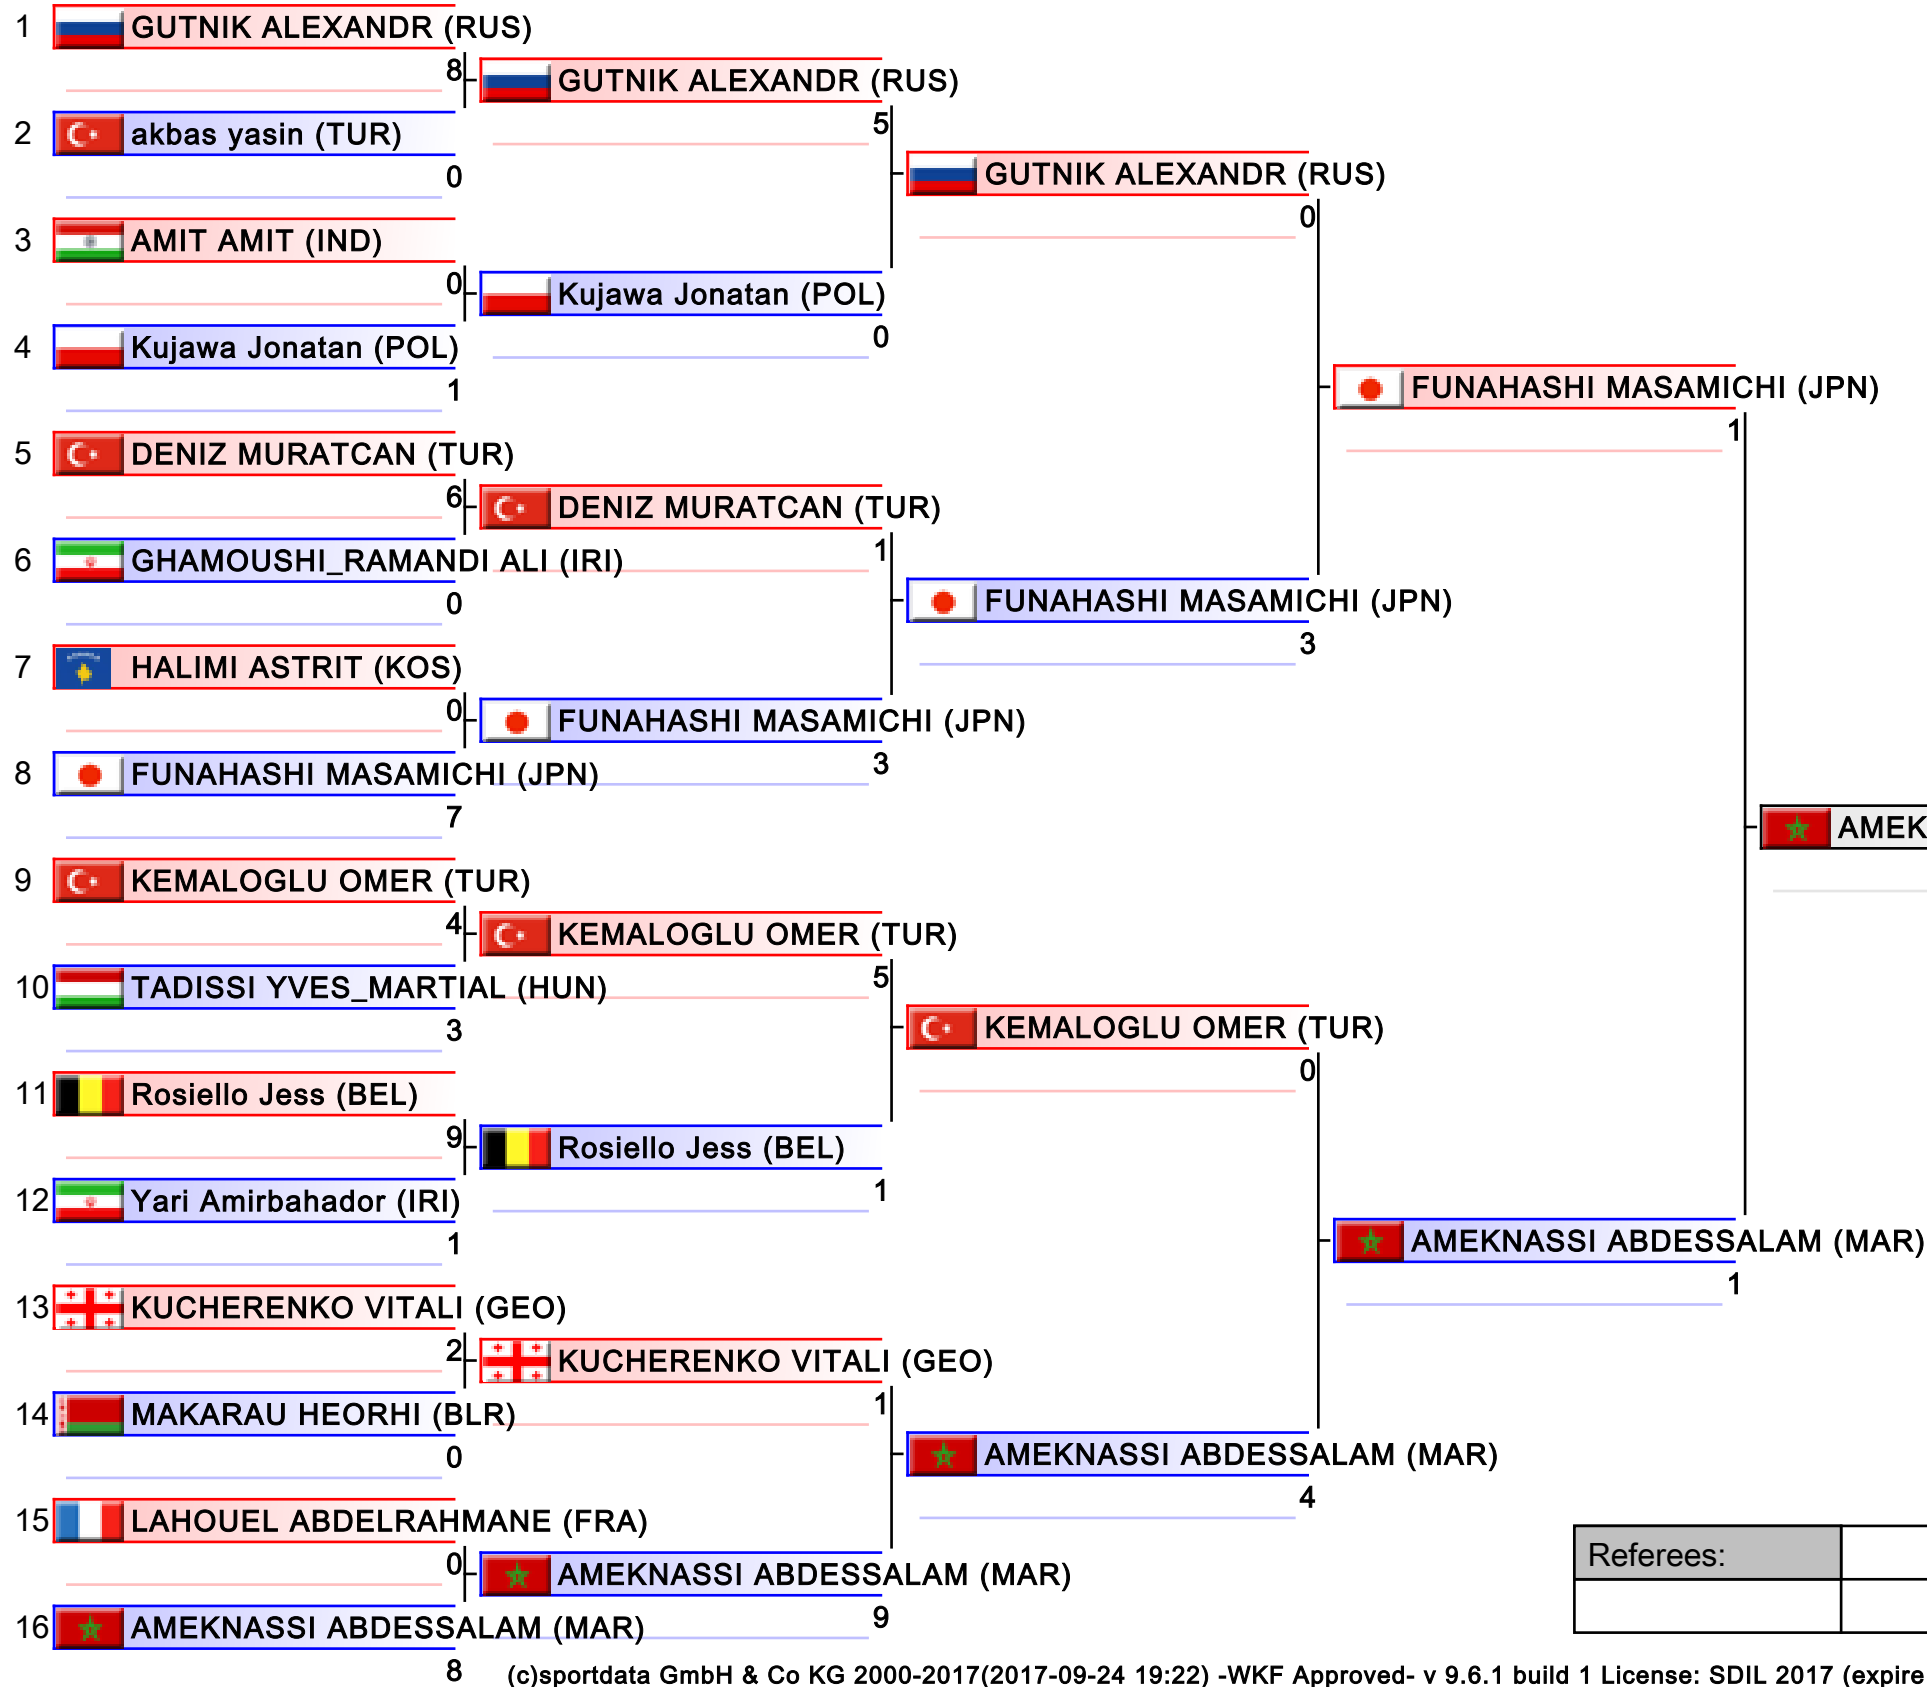

# Male Kumite -67 Kg

Karate1 Series A - Istanbul 2017, Istanbul, TUR

Tatami  
2 12:35

Pool  
2/8

1. DERAFSHIPOUR HAMOON (IRI)
2. XENOS DIONYSIOS (GRE)
3. AMEKNASSI ABDESSALAM (MAR)
3. MIRZAEI_FASHTALI AMIR_REZA (IRI)
5. Tebuev Mirza-Bek (RUS)
7. SHINOHARA HIROTO (JPN)
7. Aliyev Niyazi (AZE)