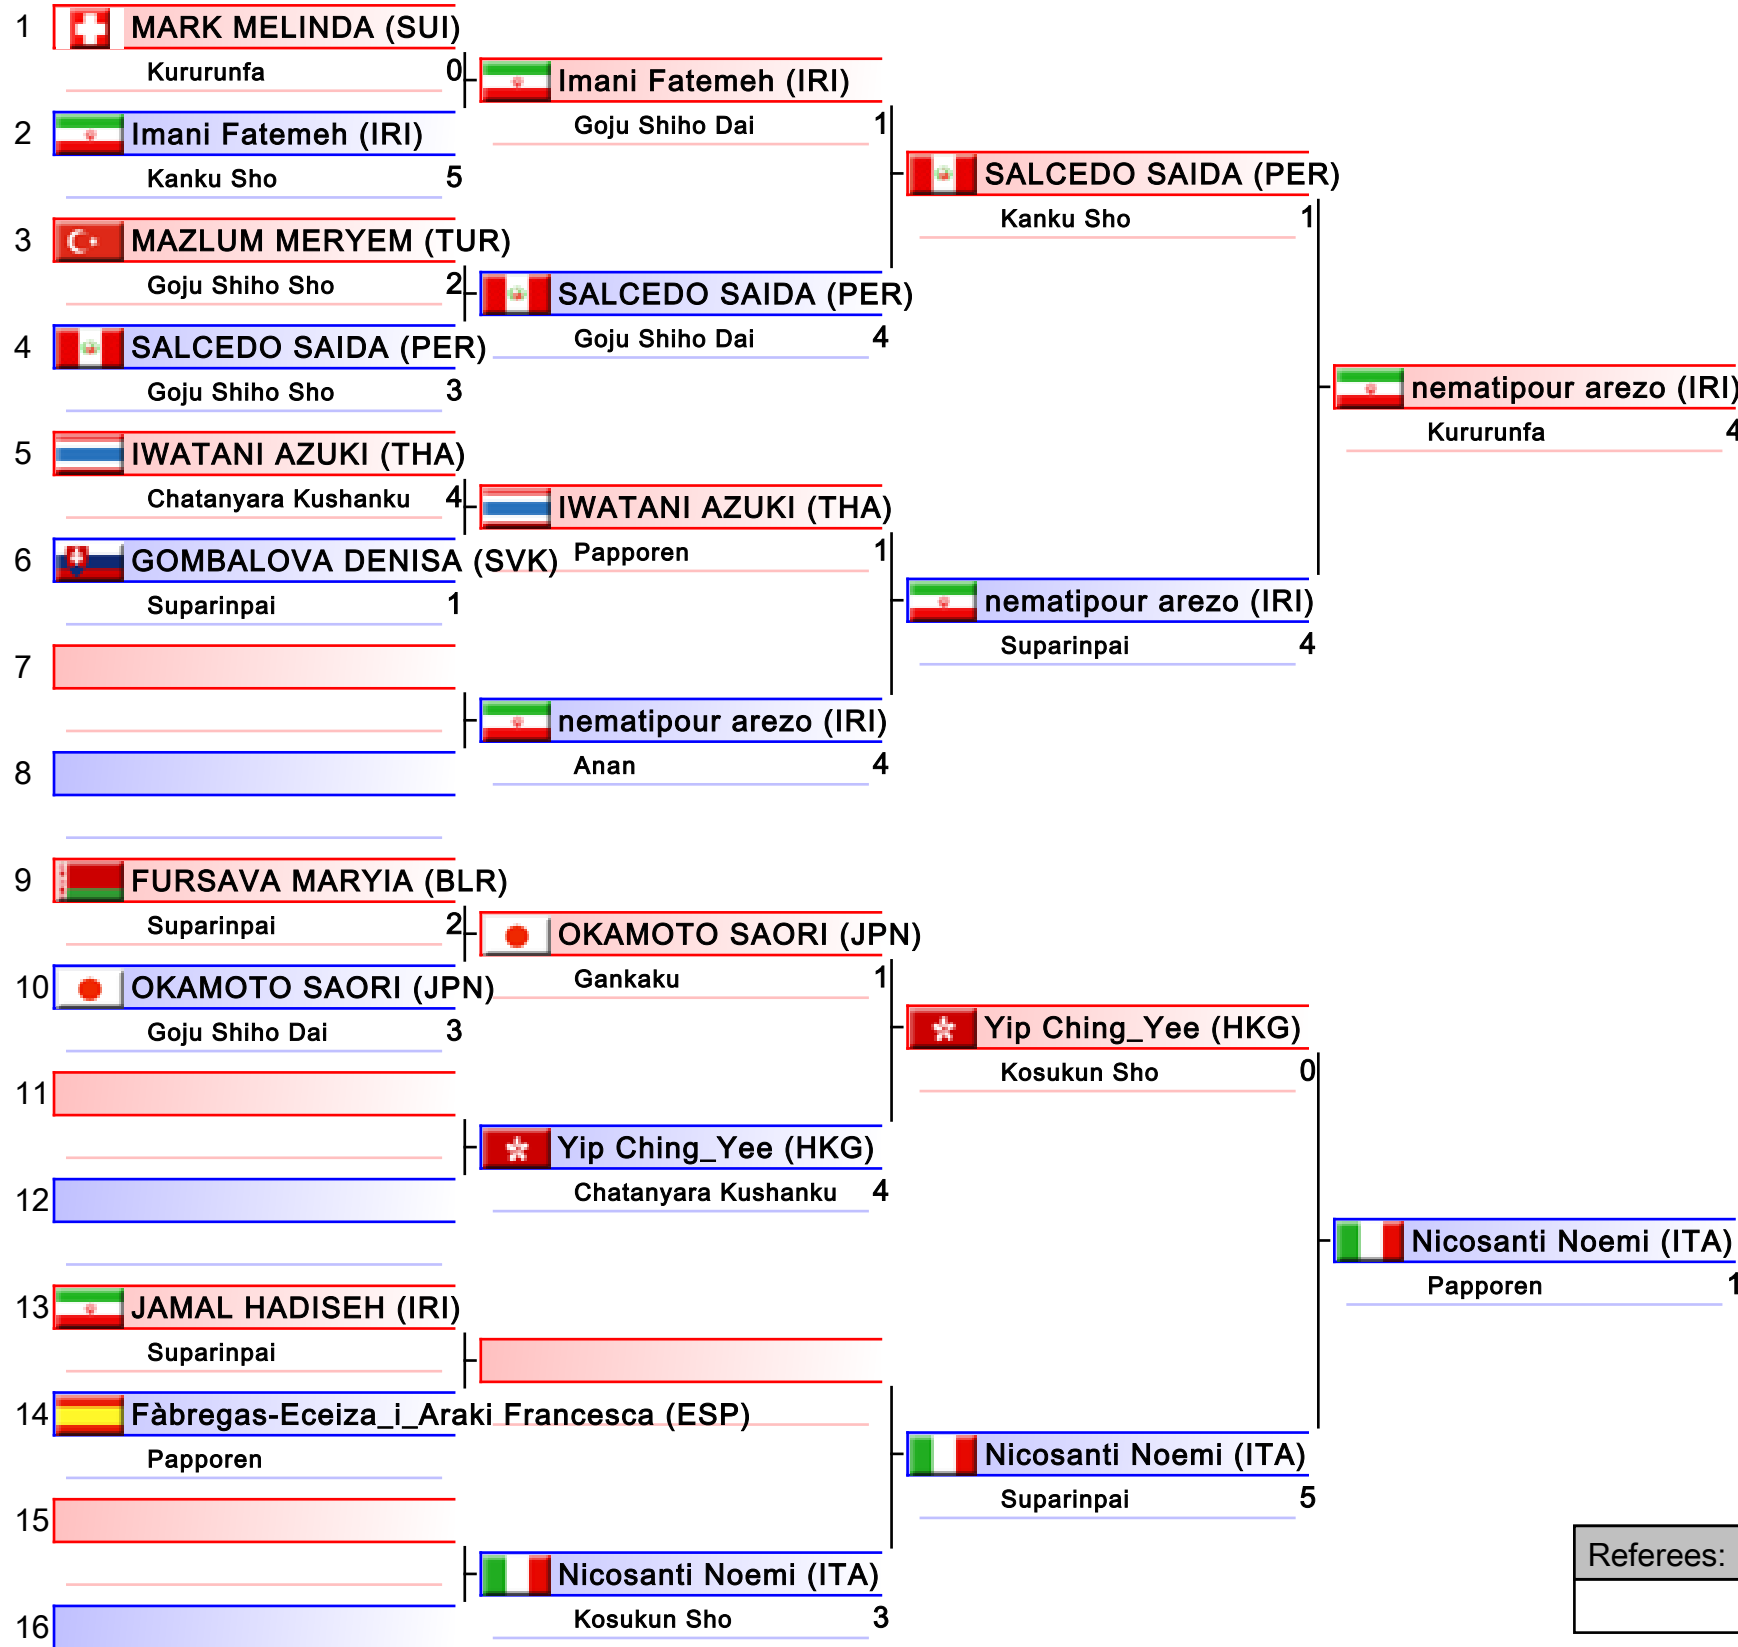

Female Kata

Karate1 Series A - Istanbul 2017, Istanbul, TUR

Tatami
5 09:40

Pool
3/8

nematipour arezo (IRI)

1. SHIMIZU KIYOU (JPN)
2. ONO HIKARU (JPN)
3. IWAMOTO EMIRI (JPN)
3. SHIMIZU NATSUKI (JPN)
5. BOTTARO VIVIANA (ITA)
5. ISHIBASHI SAORI (JPN)
7. BAGHERI_BAZARDEH NEGIN (IRI)
7. RODRIGUEZ_ENCABO LIDIA (ESP)

Referees: