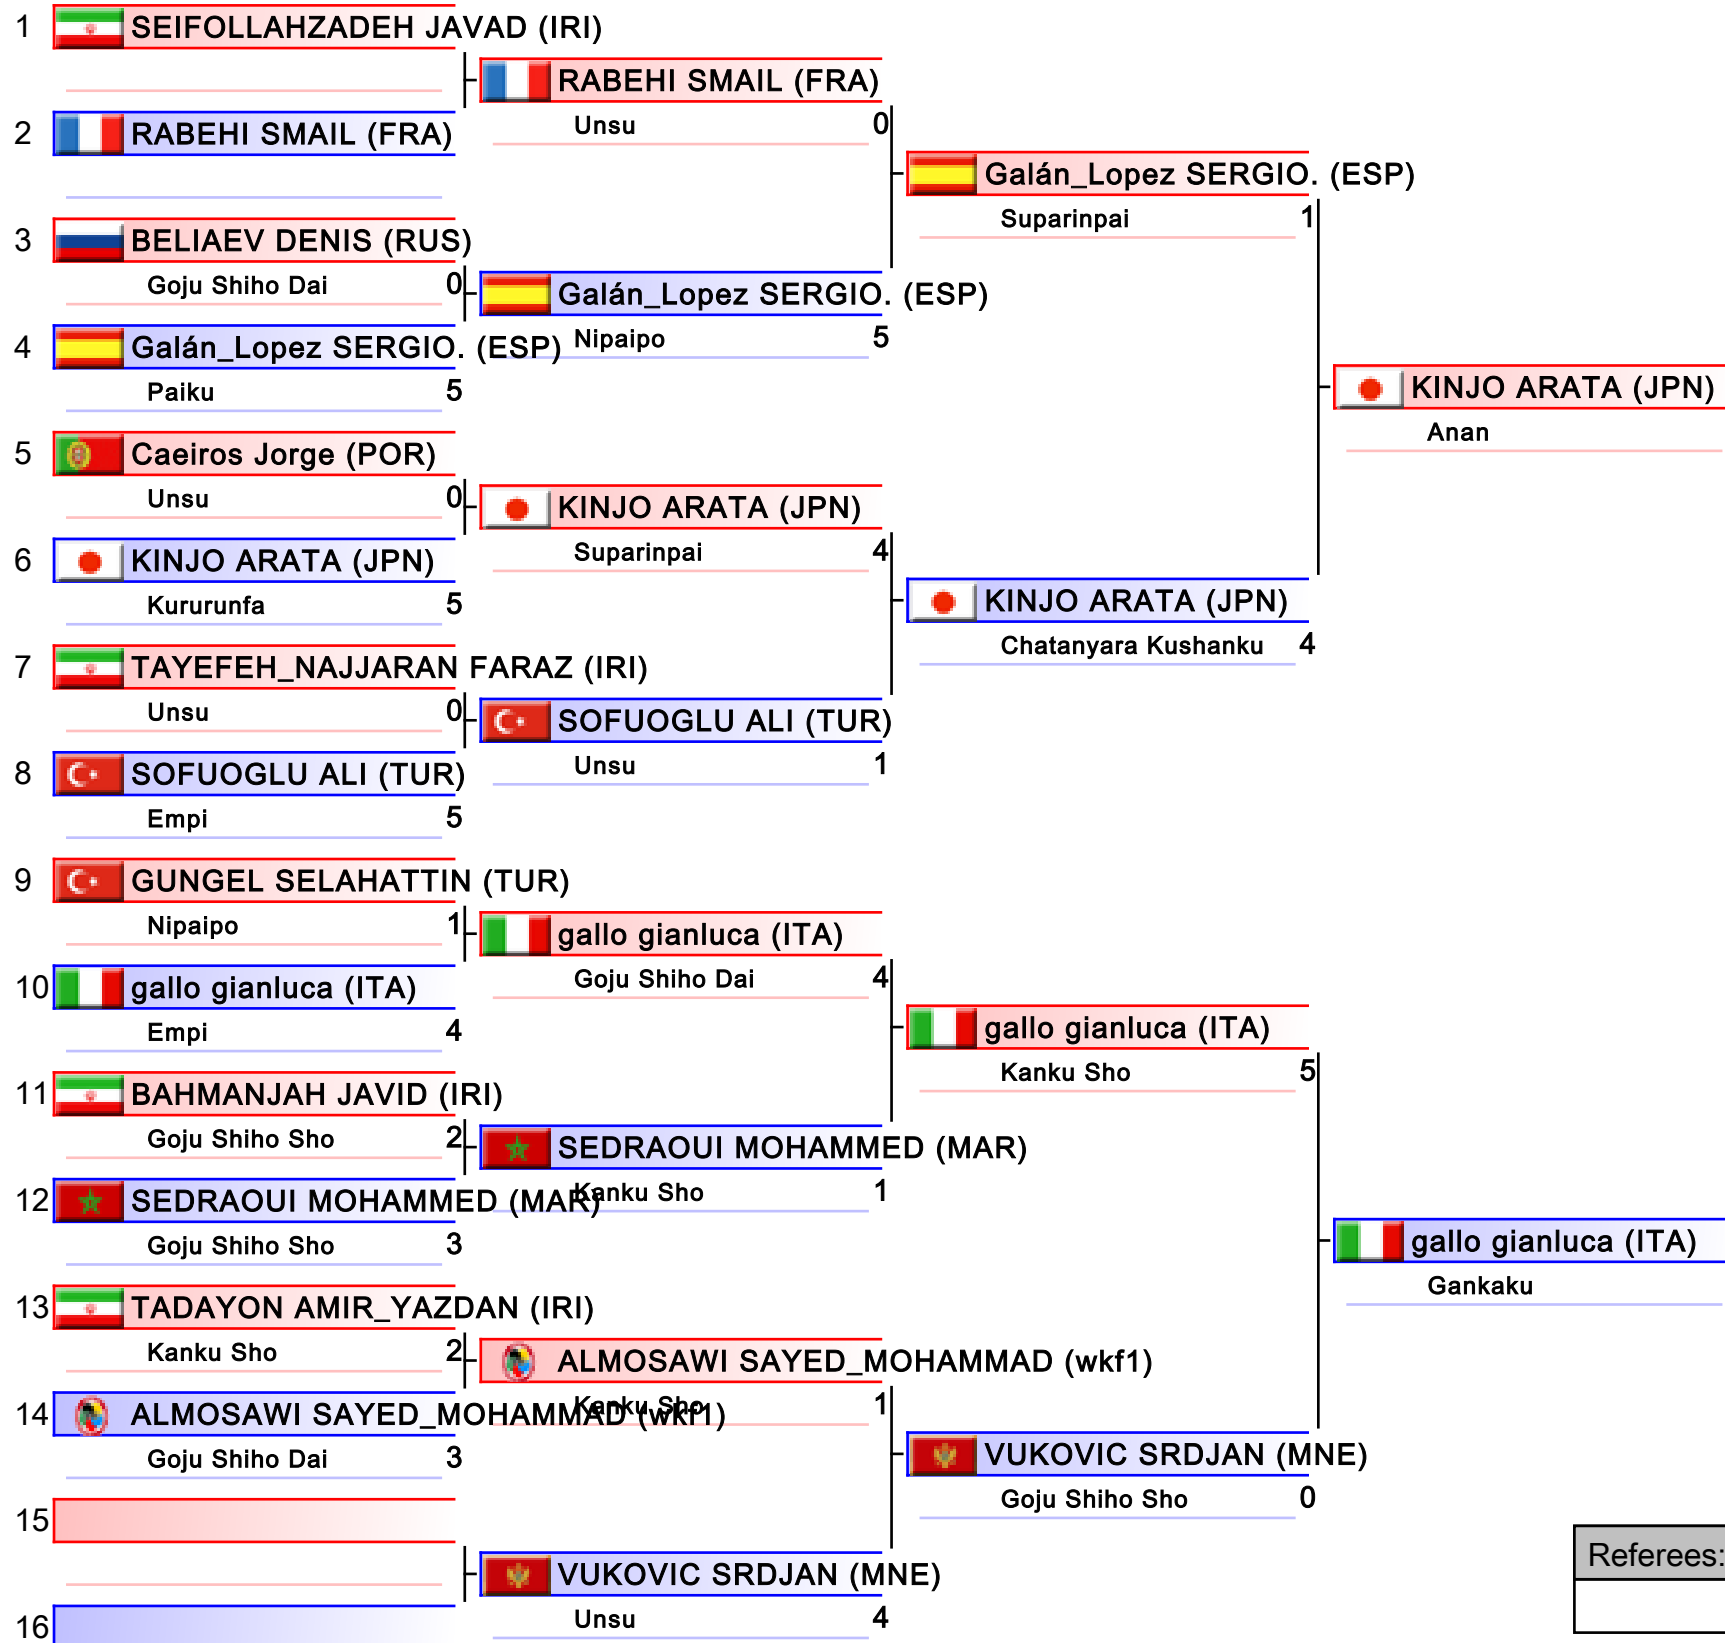

Male Kata

Karate1 Series A - Istanbul 2017, Istanbul, TUR

Tatami
5 08:00

Pool
5/8

KINJO ARATA (JPN)

1. KIYUNA RYO (JPN)
2. UEMURA TAKUYA (JPN)
3. SHIMBABA ISSEI (JPN)
3. HORIBA YUHEI (JPN)
5. KINJO ARATA (JPN)
5. HAYASHIDA CHIKASHI (JPN)
7. BUSATO MATTIA (ITA)
7. KSENOFONTOV MAKSIM (RUS)

Referees: