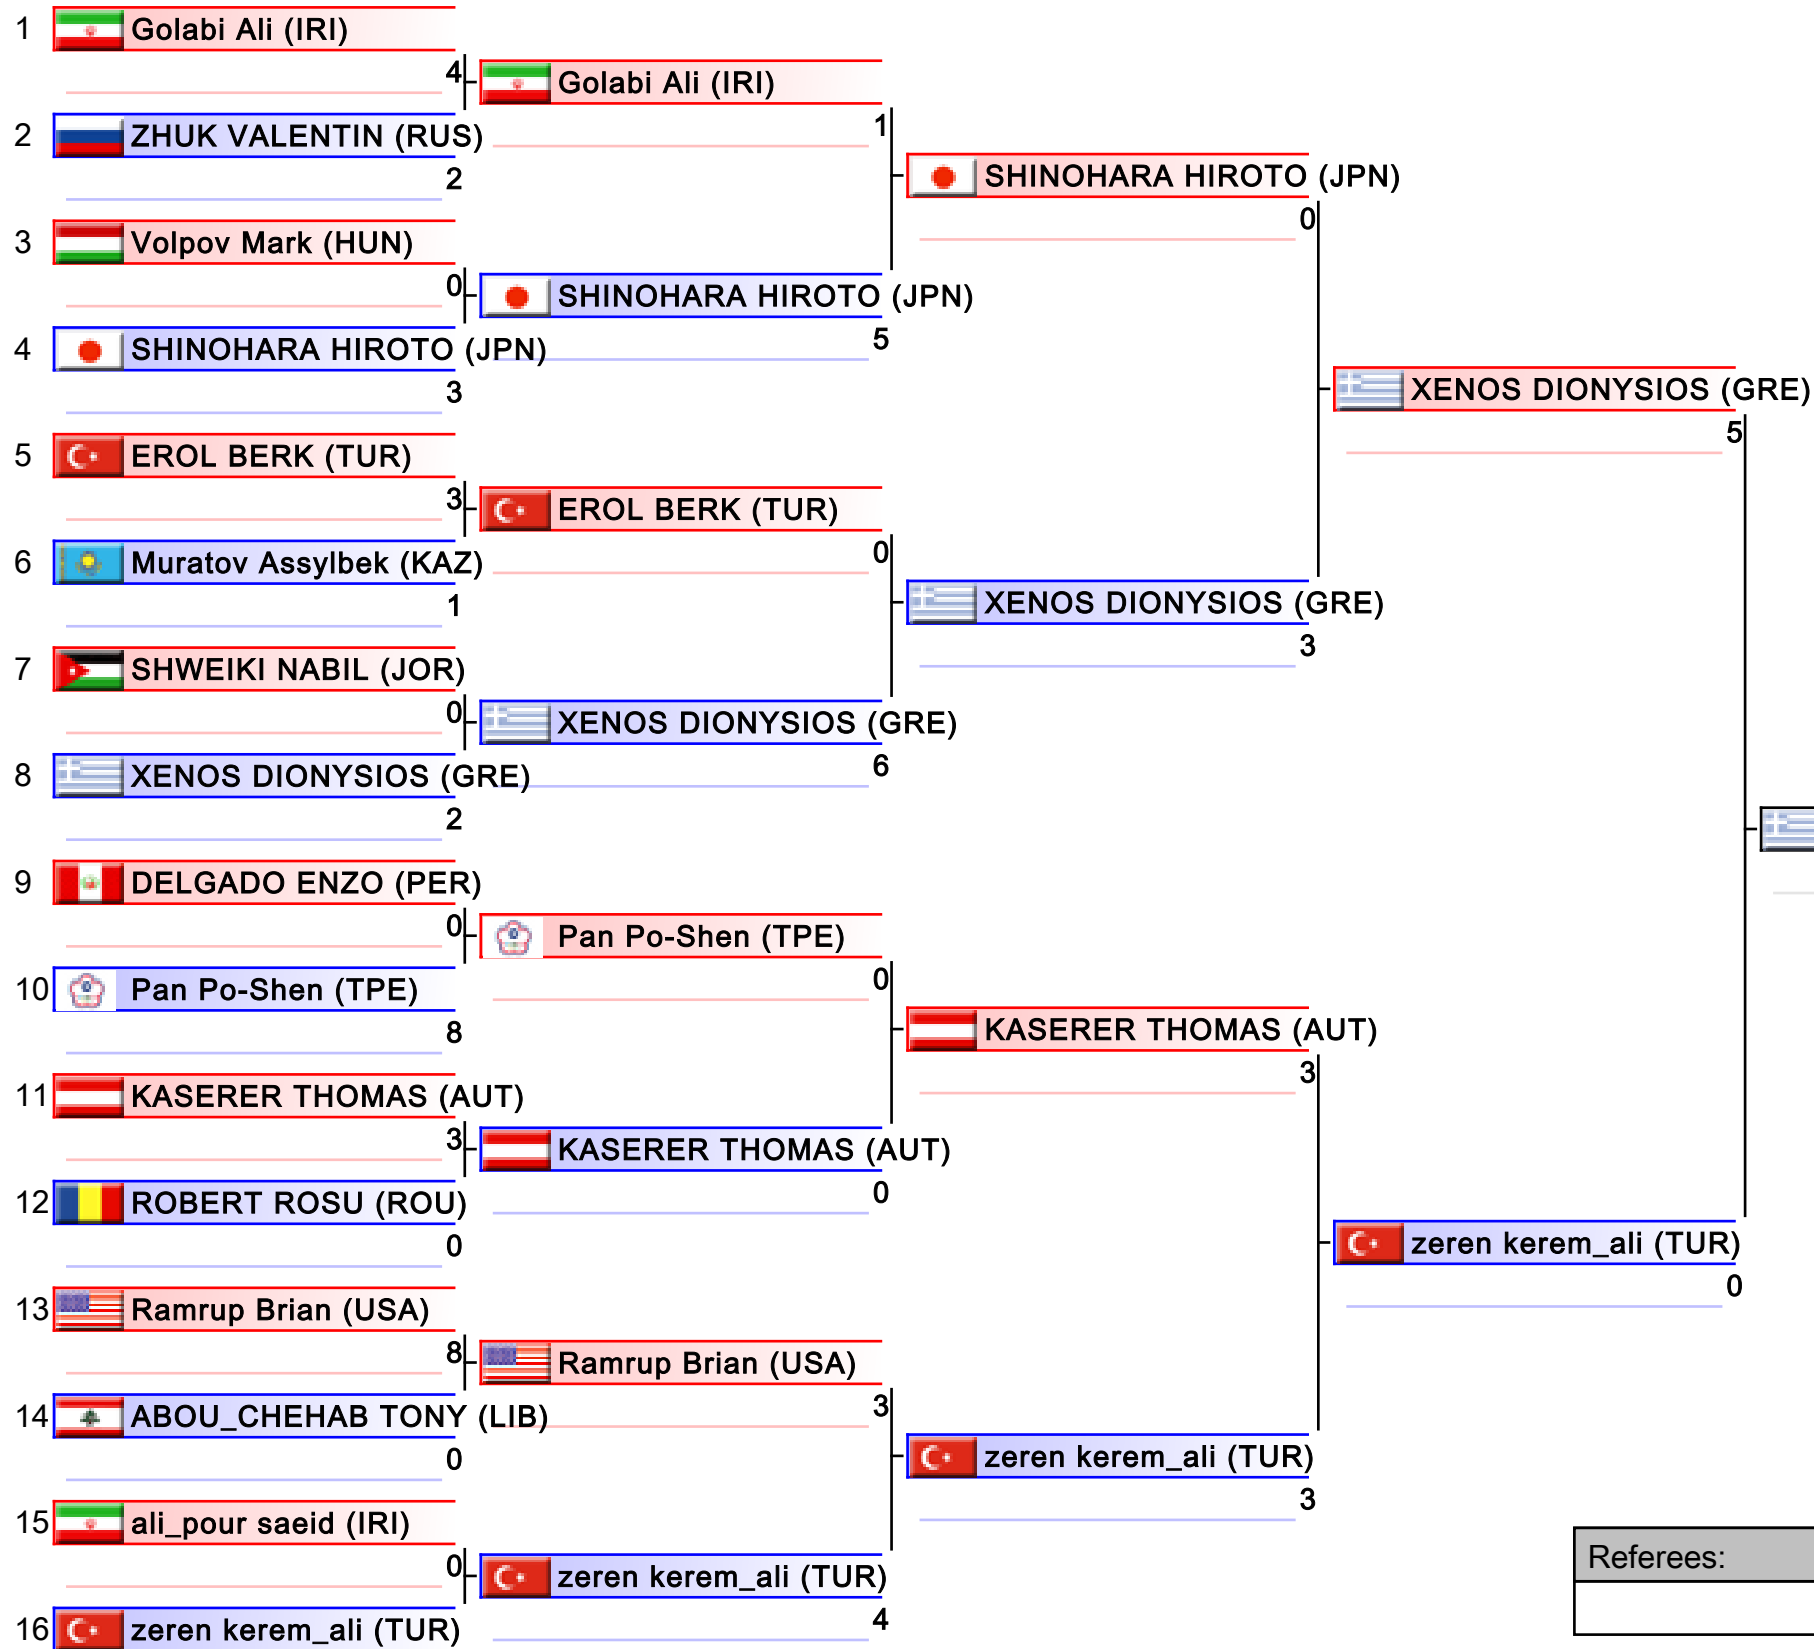

# Male Kumite -67 Kg

Karate1 Series A - Istanbul 2017, Istanbul, TUR

Tatami  
4 13:00

Pool  
4/8

1. DERAFSHIPOUR HAMOON (IRI)
2. XENOS DIONYSIOS (GRE)
3. AMEKNASSI ABDESSALAM (MAR)
3. MIRZAEI_FASHTALI AMIR_REZA (IRI)
5. Tebuev Mirza-Bek (RUS)
7. SHINOHARA HIROTO (JPN)
7. Aliyev Niyazi (AZE)