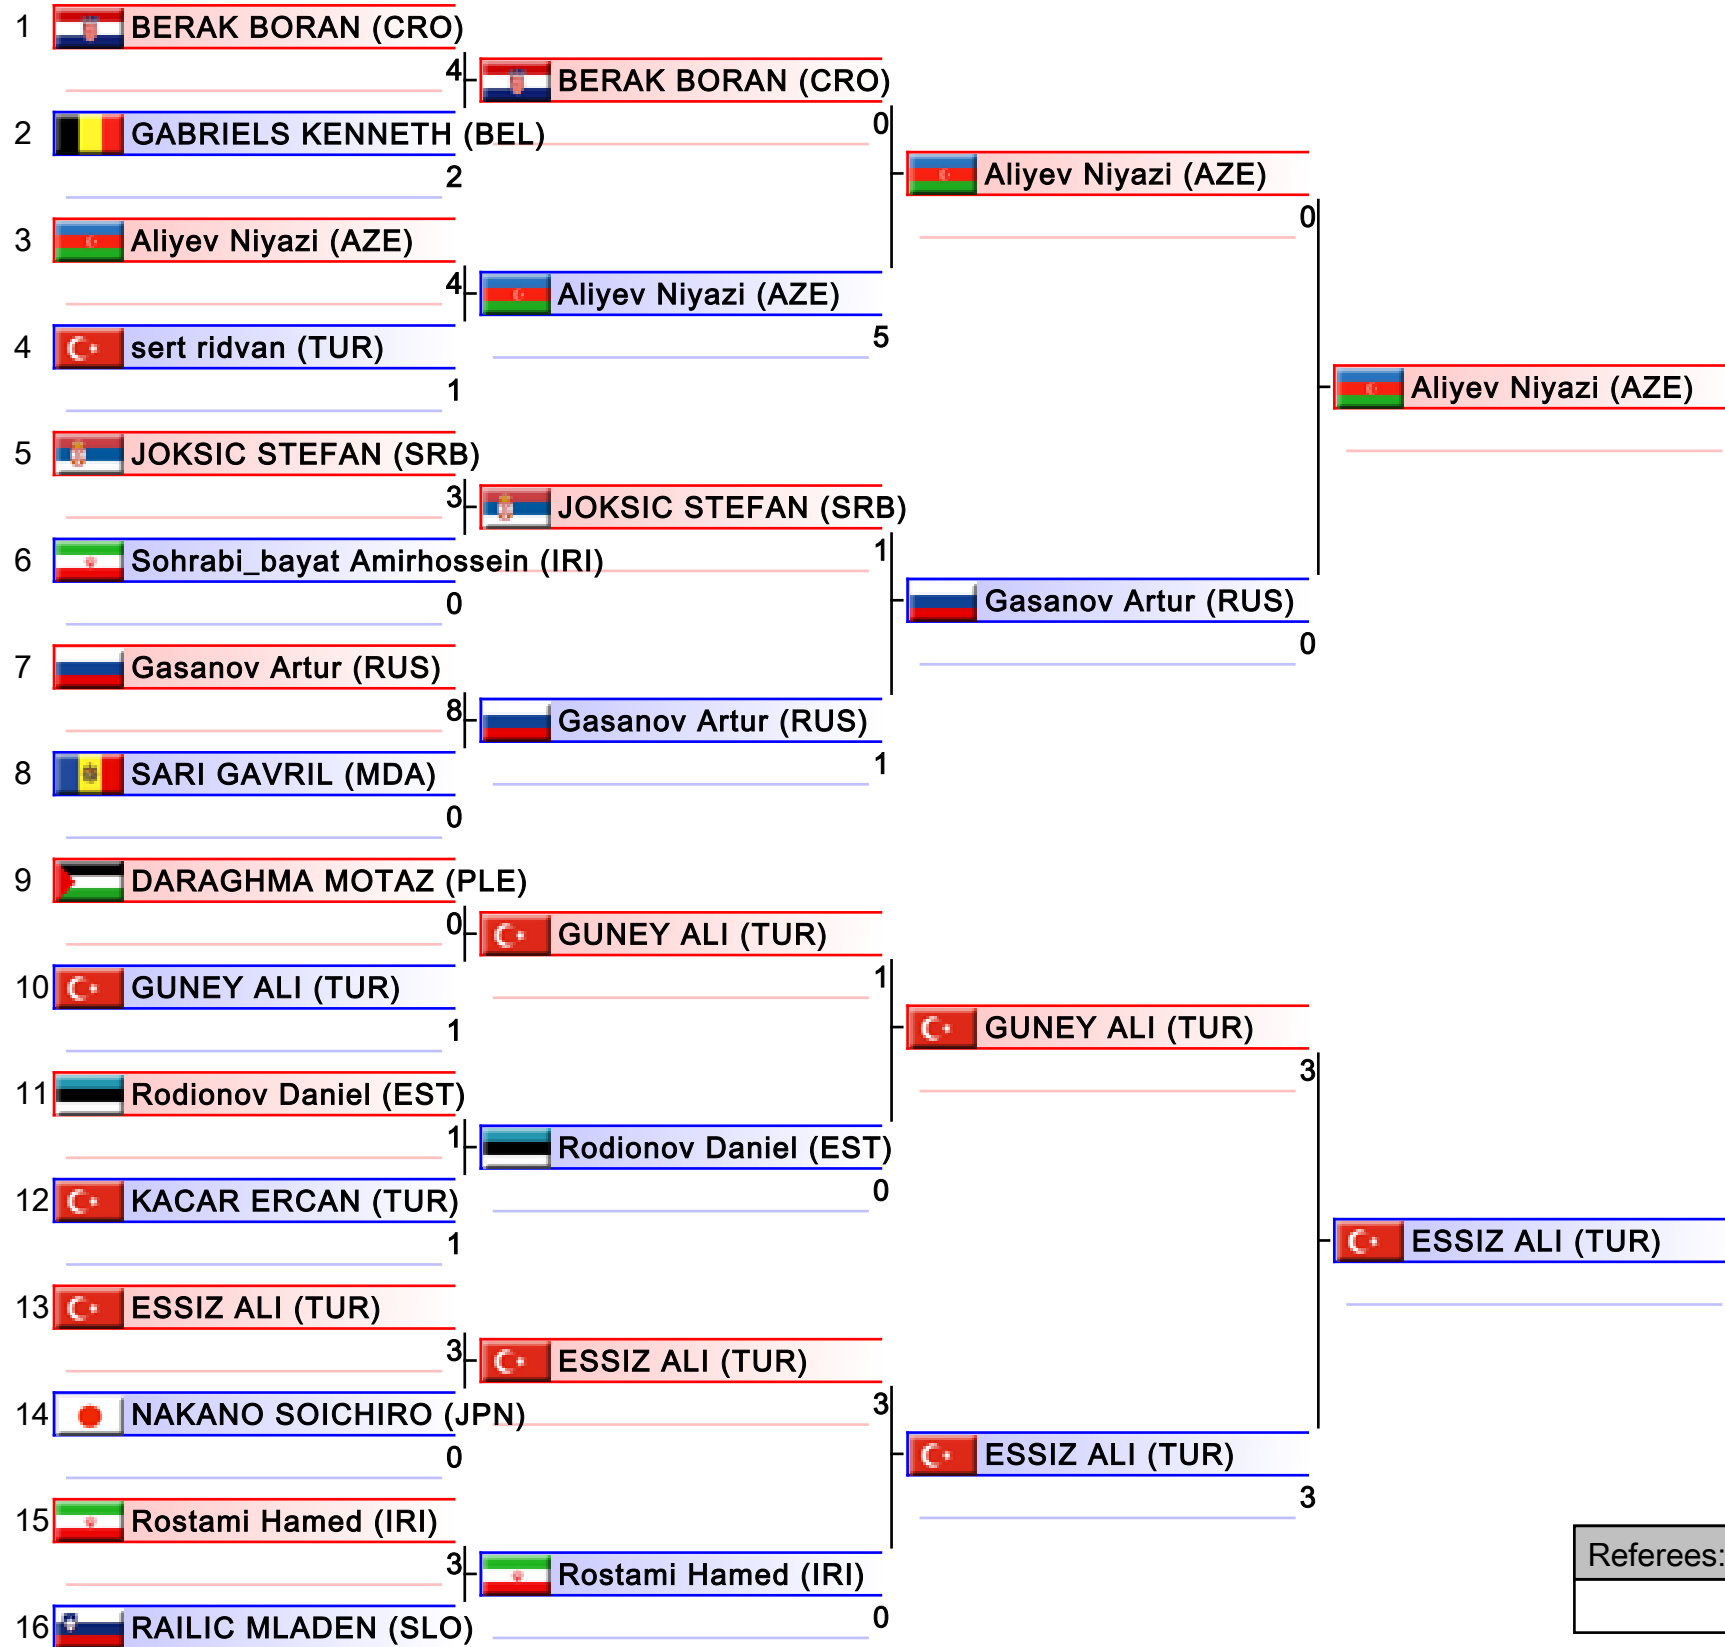

# Male Kumite -67 Kg

Karate1 Series A - Istanbul 2017, Istanbul, TUR

Tatami  
6 12:50

Pool  
6/8

1. DERAFSHIPOUR HAMOON (IRI)
2. XENOS DIONYSIOS (GRE)
3. AMEKNASSI ABDESSALAM (MAR)
3. MIRZAEI_FASHTALI AMIR_REZA (IRI)
5. Tebuev Mirza-Bek (RUS)
7. SHINOHARA HIROTO (JPN)
7. Aliyev Niyazi (AZE)