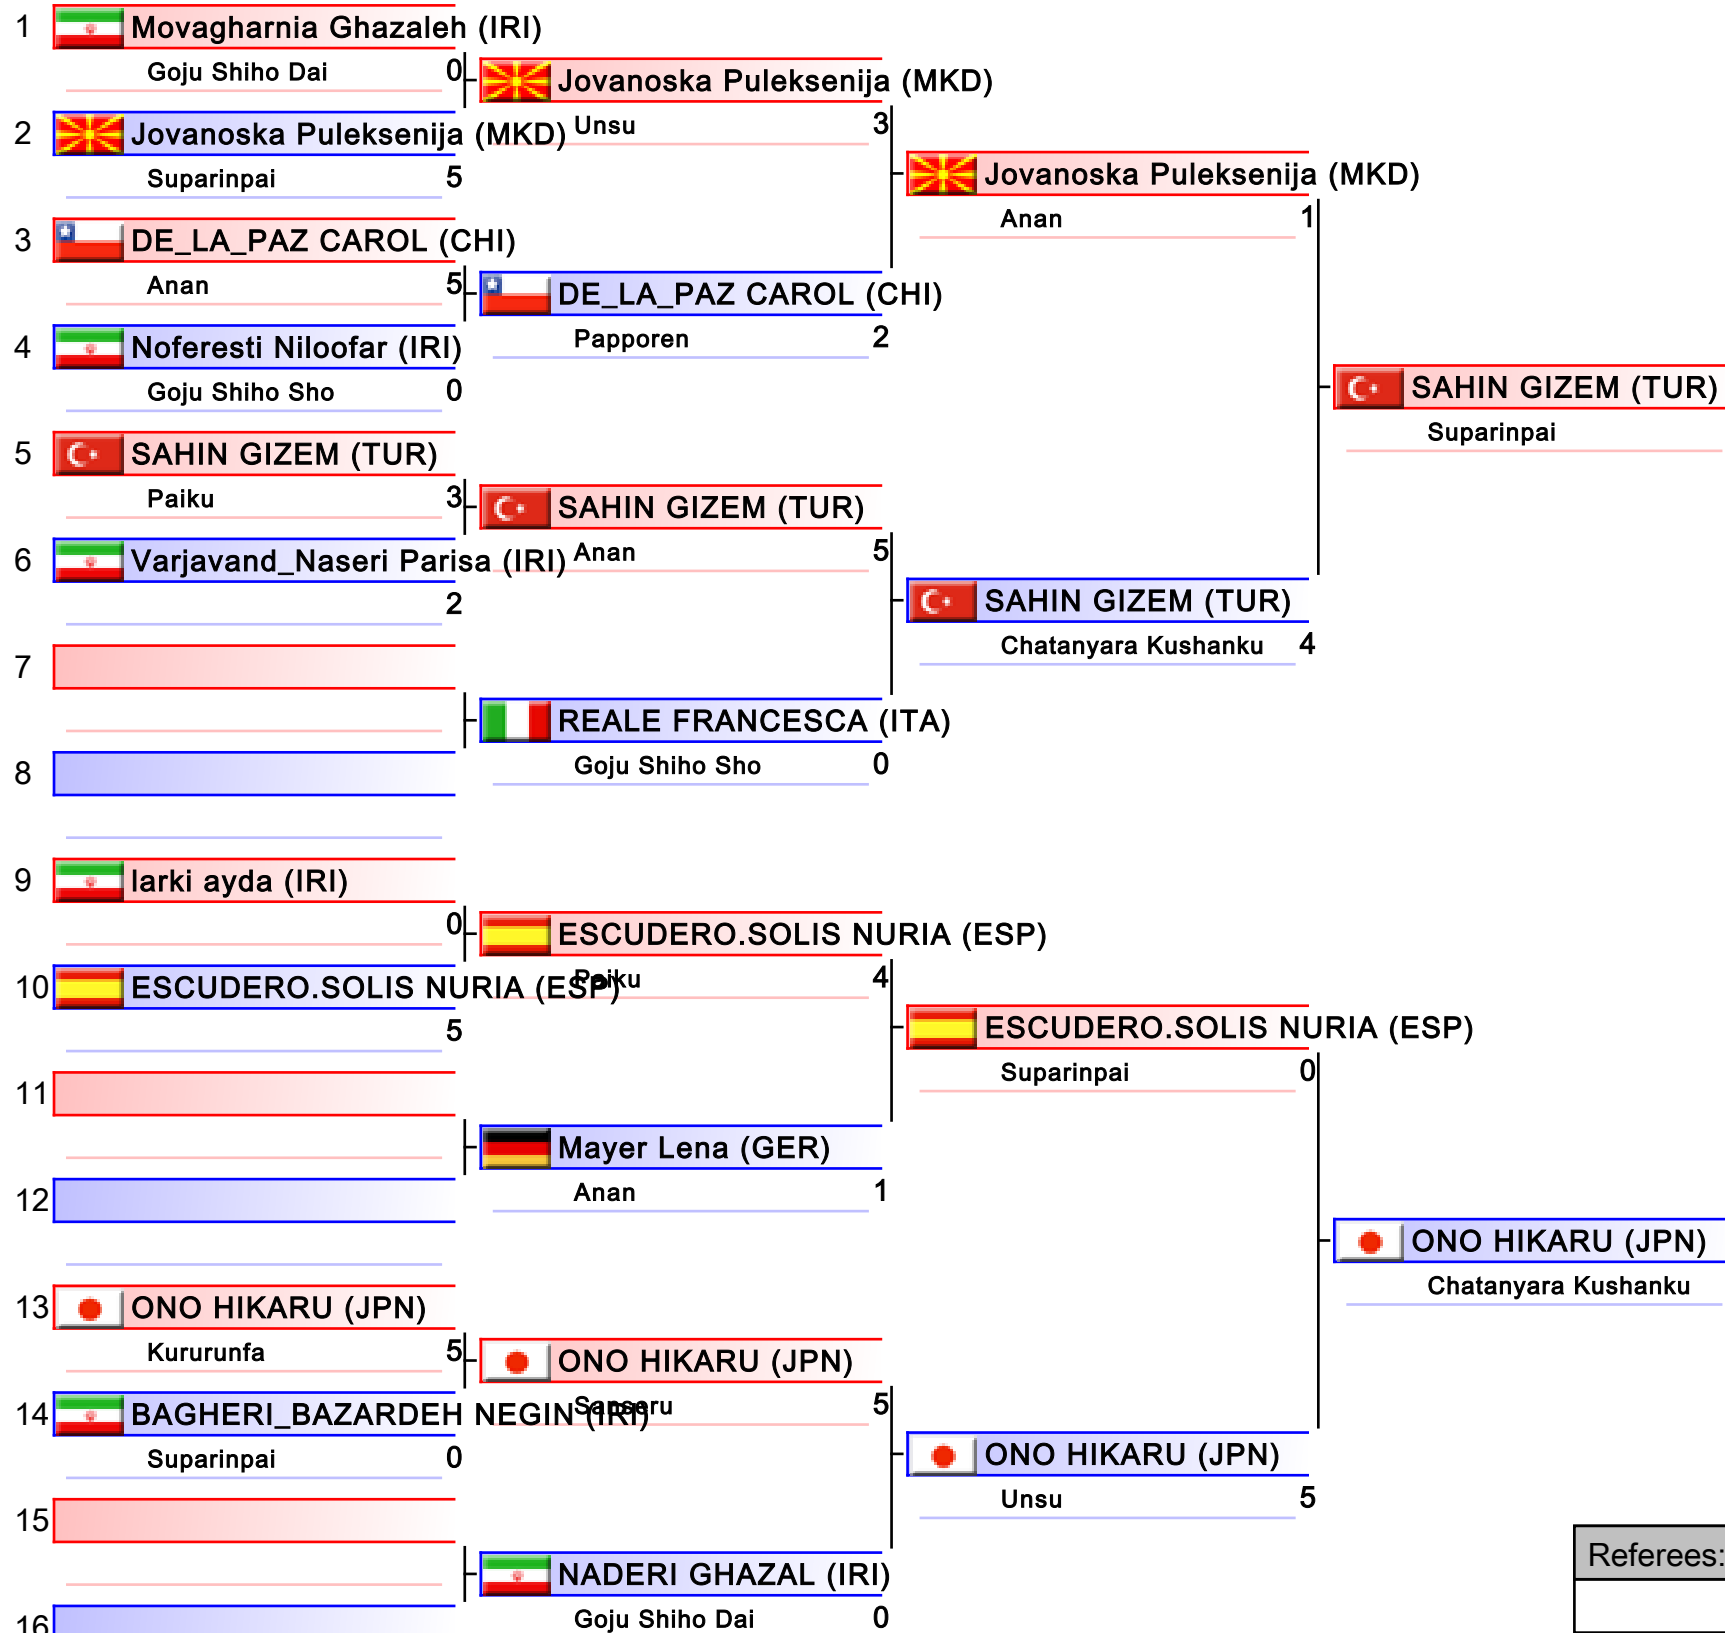

Female Kata

Karate1 Series A - Istanbul 2017, Istanbul, TUR

Tatami
4 09:40

Pool
2/8

● ONO HIKARU (JPN)

1. SHIMIZU KIYOU (JPN)
2. ONO HIKARU (JPN)
3. IWAMOTO EMIRI (JPN)
3. SHIMIZU NATSUKI (JPN)
5. BOTTARO VIVIANA (ITA)
5. ISHIBASHI SAORI (JPN)
7. BAGHERI_BAZARDEH NEGIN (IRI)
7. RODRIGUEZ_ENCABO LIDIA (ESP)

Referees: