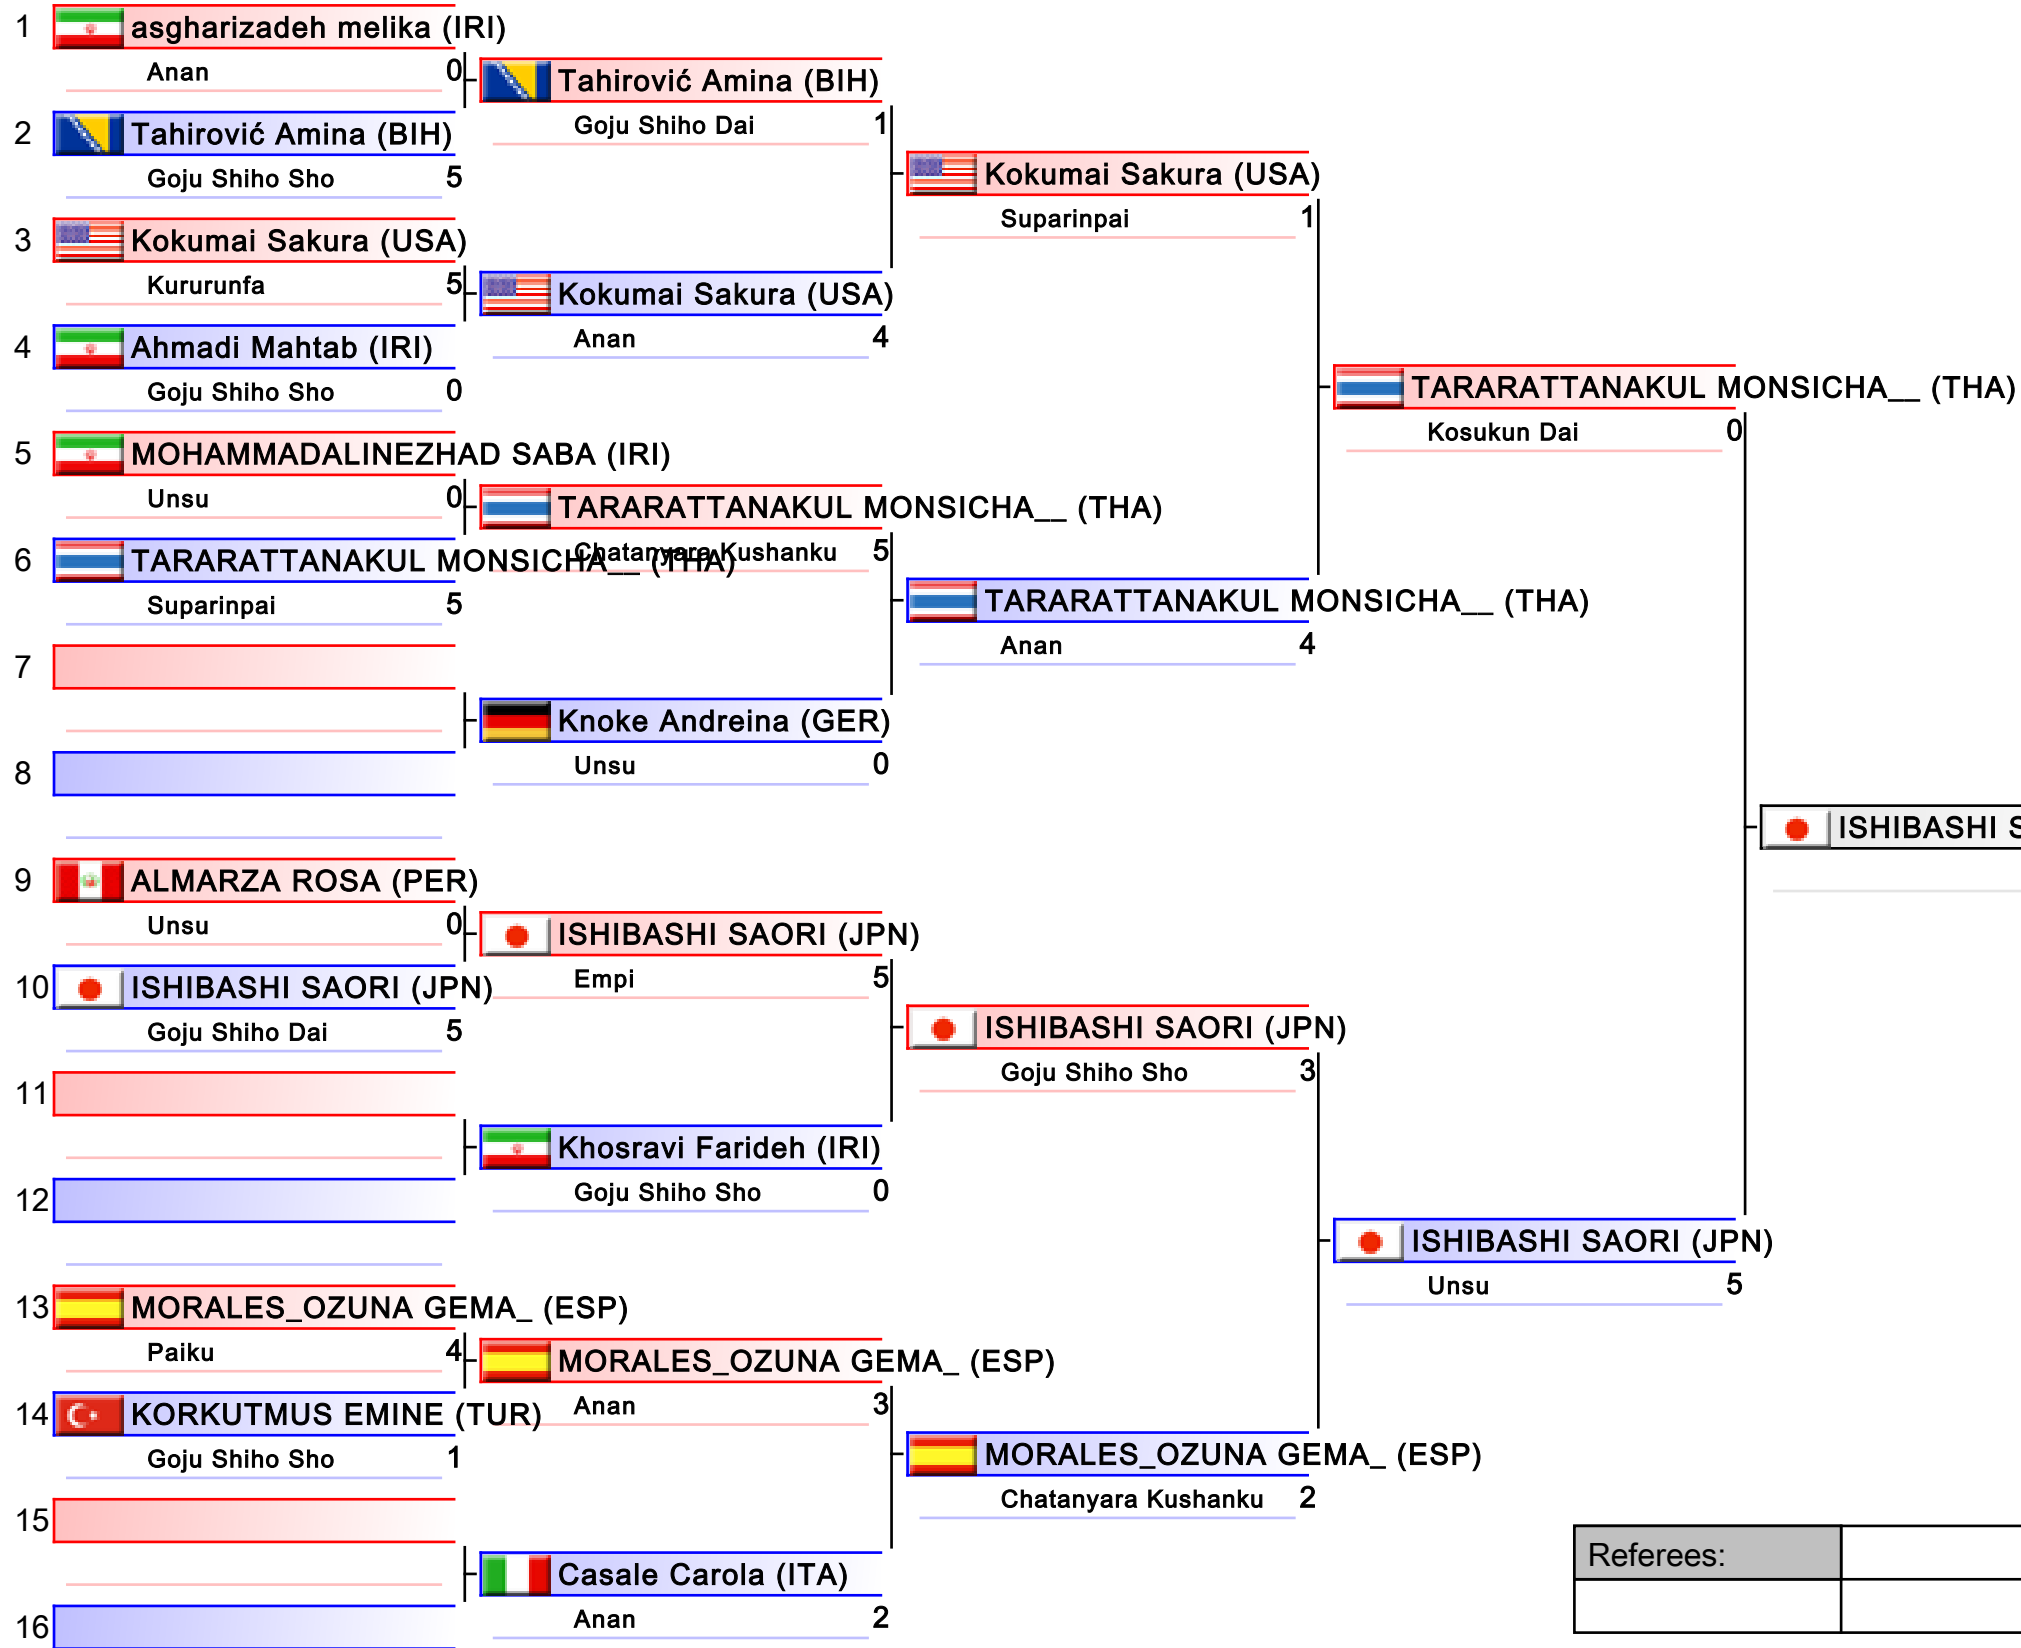

Female Kata

Karate1 Series A - Istanbul 2017, Istanbul, TUR

Tatami
5 11:05

Pool
7/8

1. SHIMIZU KIYOU (JPN)
2. ONO HIKARU (JPN)
3. IWAMOTO EMIRI (JPN)
3. SHIMIZU NATSUKI (JPN)
5. BOTTARO VIVIANA (ITA)
5. ISHIBASHI SAORI (JPN)
7. BAGHERI_BAZARDEH NEGIN (IRI)
7. RODRIGUEZ_ENCABO LIDIA (ESP)

Referees: