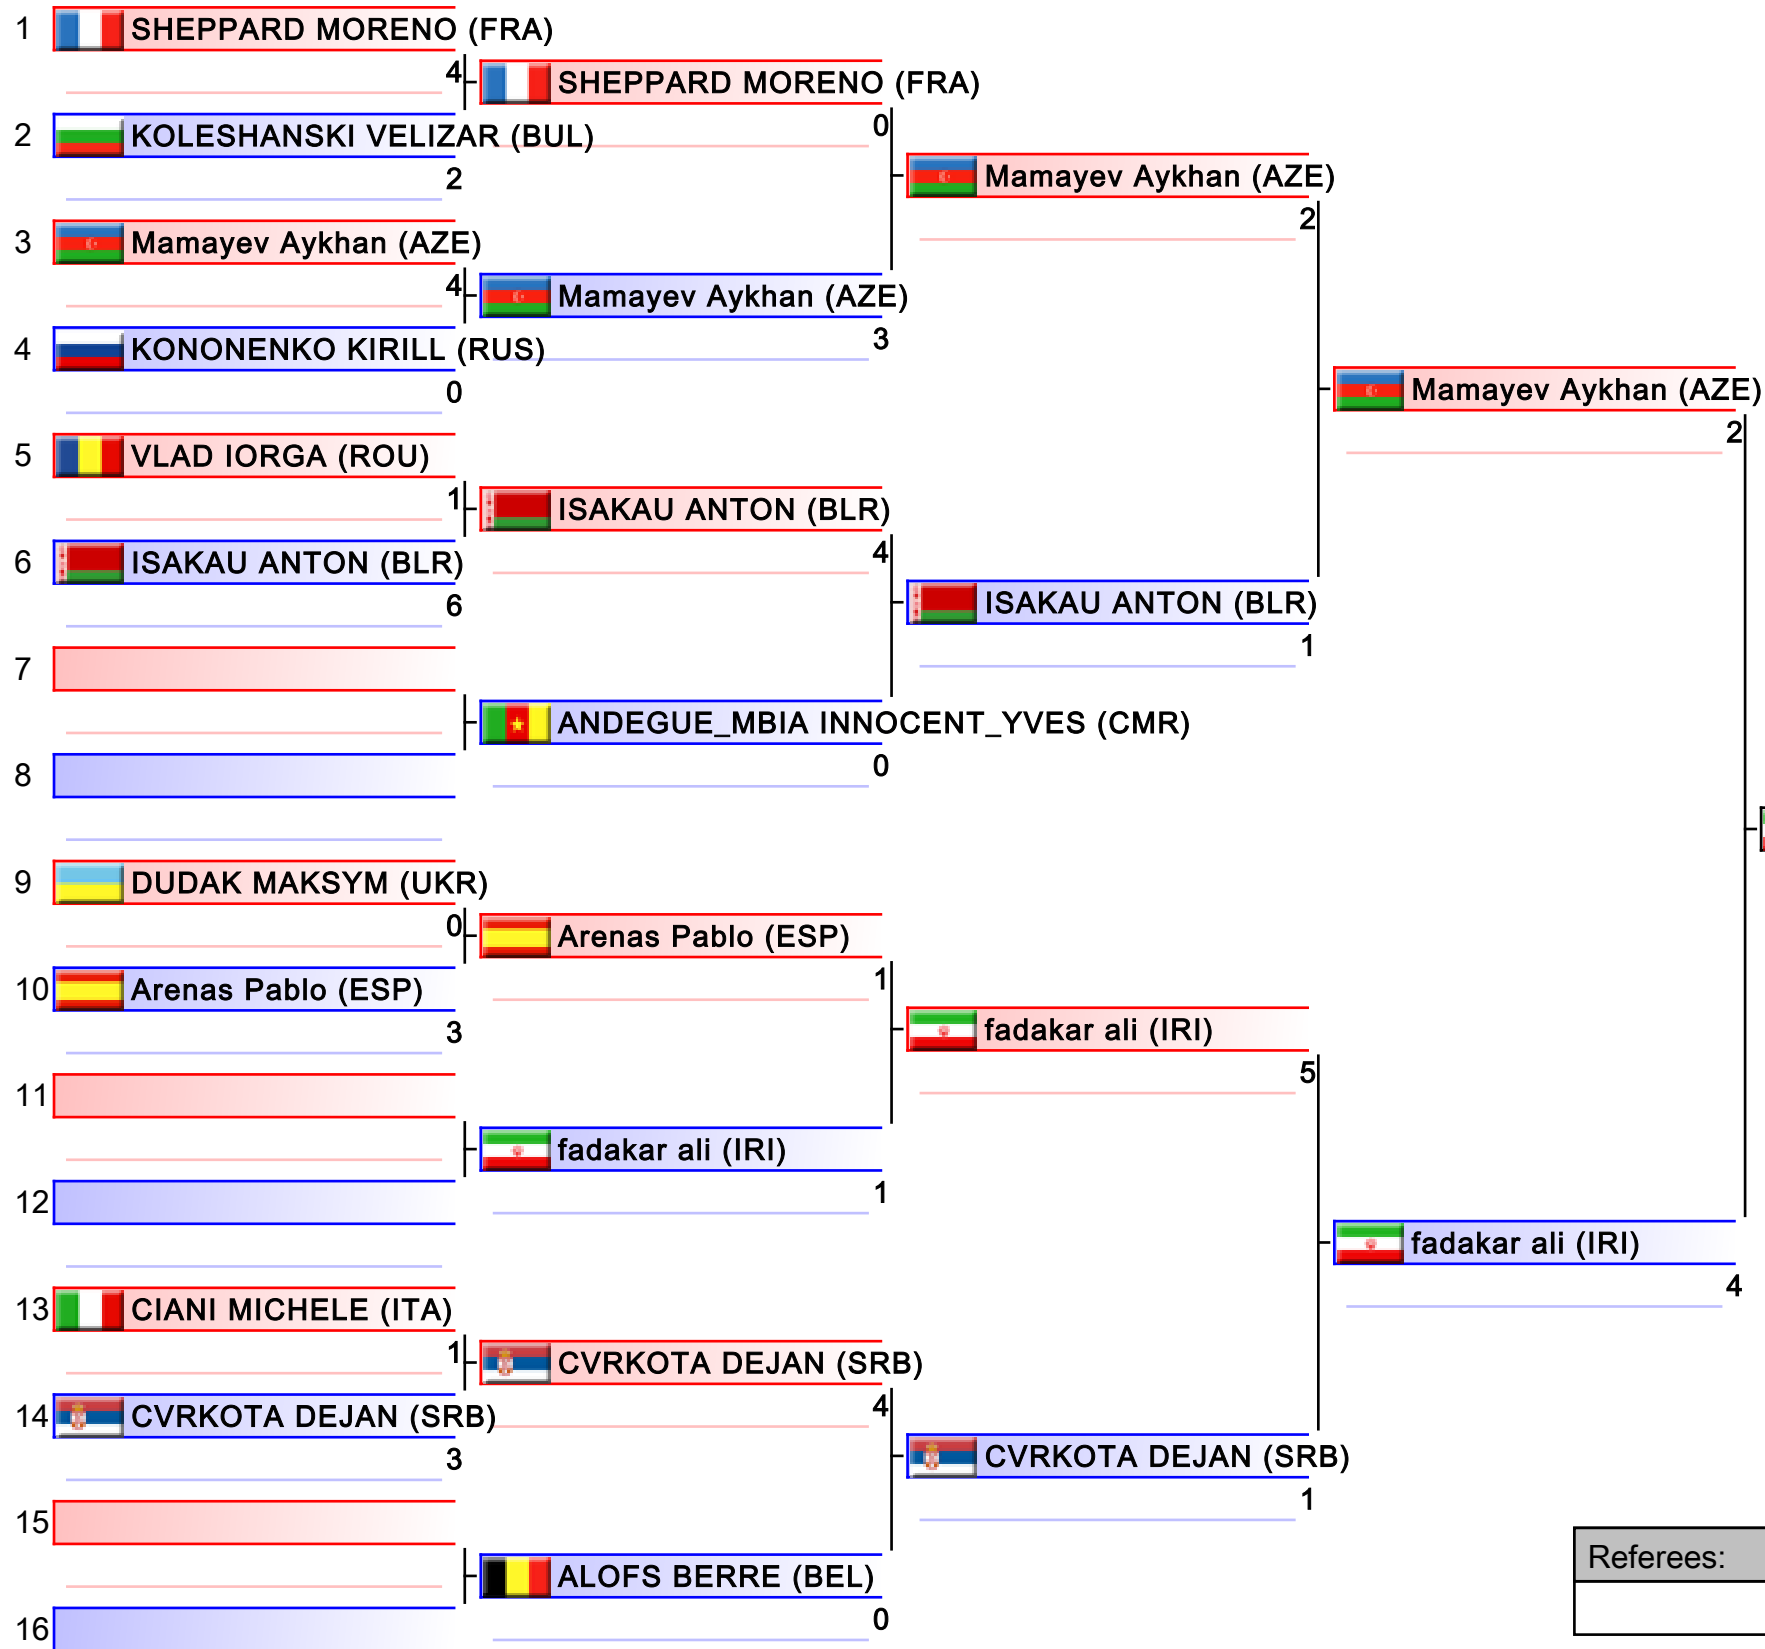

Male Kumite -84 Kg

Karate1 Series A - Istanbul 2017, Istanbul, TUR

Tatami
2 12:05

Pool
8/8

fadakar ali (IRI)

1. baban keyvan (IRI)
2. GHARARIZADEH_MAHANI MAHDI (IRI)
3. CEVAHIR EMRE (TUR)
3. fadakar ali (IRI)
5. Chobotar Valerii (HUN)
5. Yuldashev Daniyar (KAZ)
7. MARTINA MICHELE (ITA)
7. ABDULLAYEV PANAHAH (AZE)

Referees: