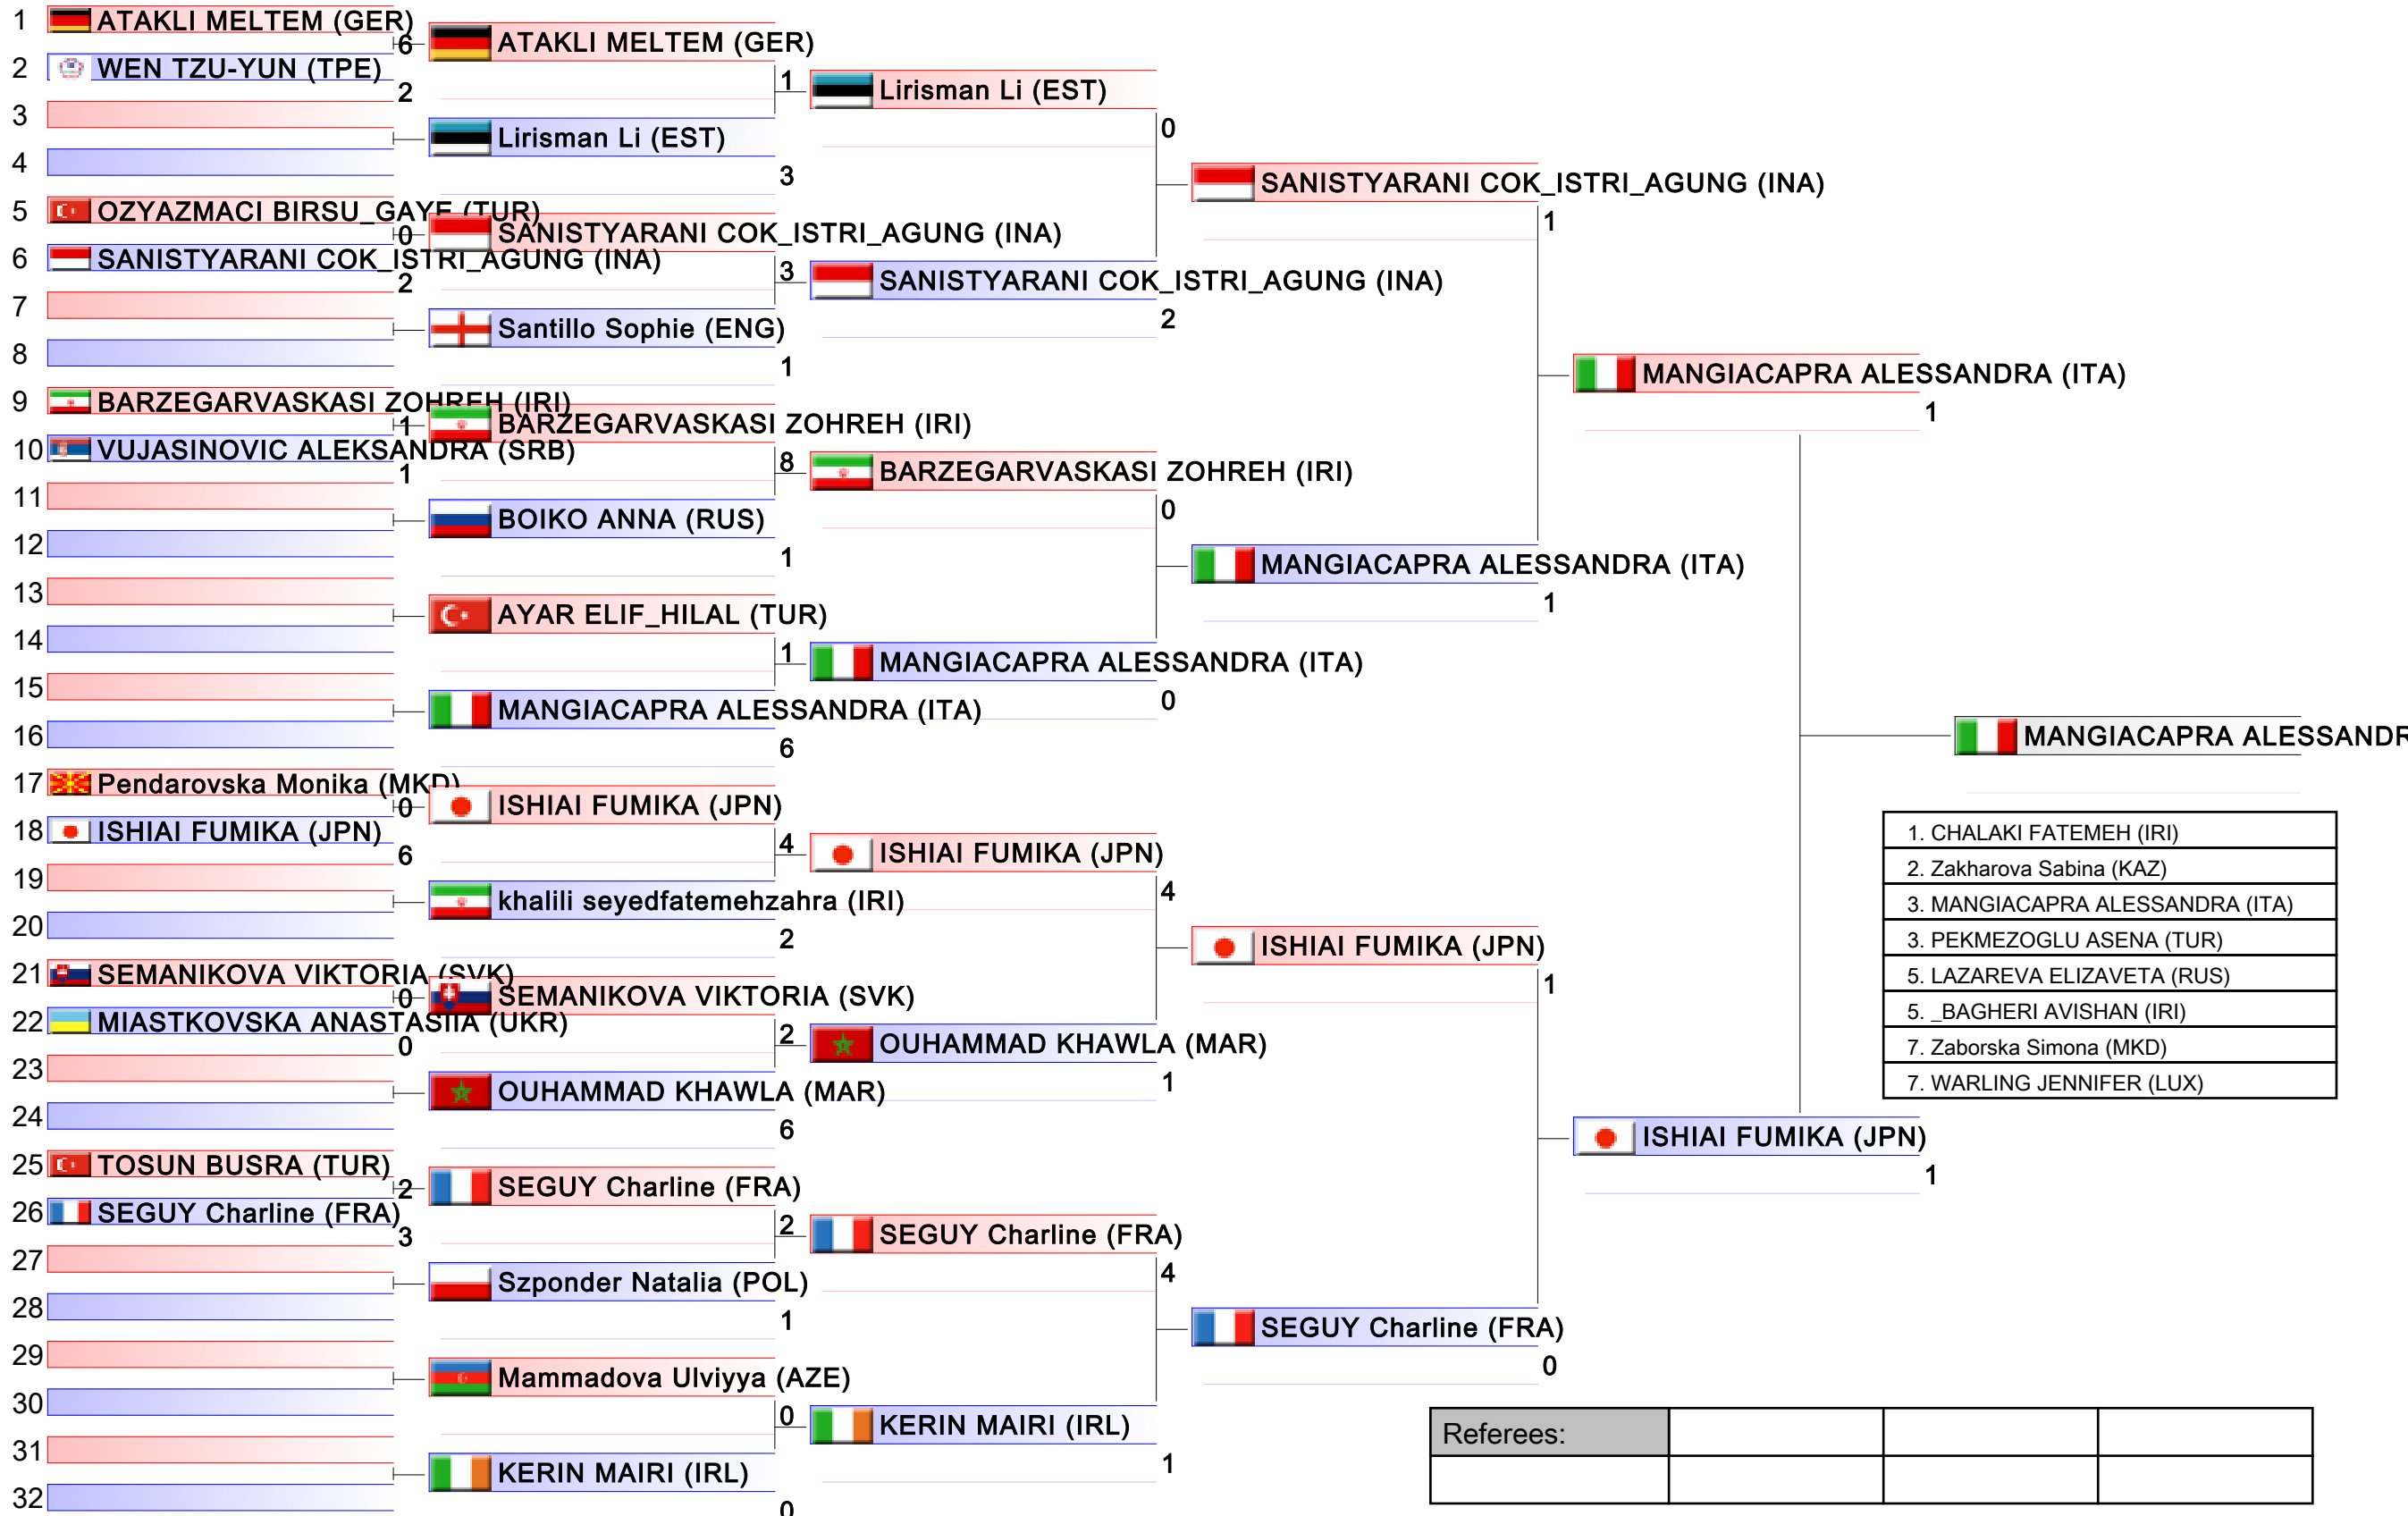

# Female Kumite -55 Kg

Karate1 Series A - Istanbul 2017, Istanbul, TUR

Tatami 2 18:15 Pool 2/4

- |                                 |
|---------------------------------|
| 1. CHALAKI FATEMEH (IRI)        |
| 2. Zakharova Sabina (KAZ)       |
| 3. MANGIACAPRA ALESSANDRA (ITA) |
| 3. PEKMEZOGLU ASENA (TUR)       |
| 5. LAZAREVA ELIZAVETA (RUS)     |
| 5. _BAGHERI AVISHAN (IRI)       |
| 7. Zaborska Simona (MKD)        |
| 7. WARLING JENNIFER (LUX)       |