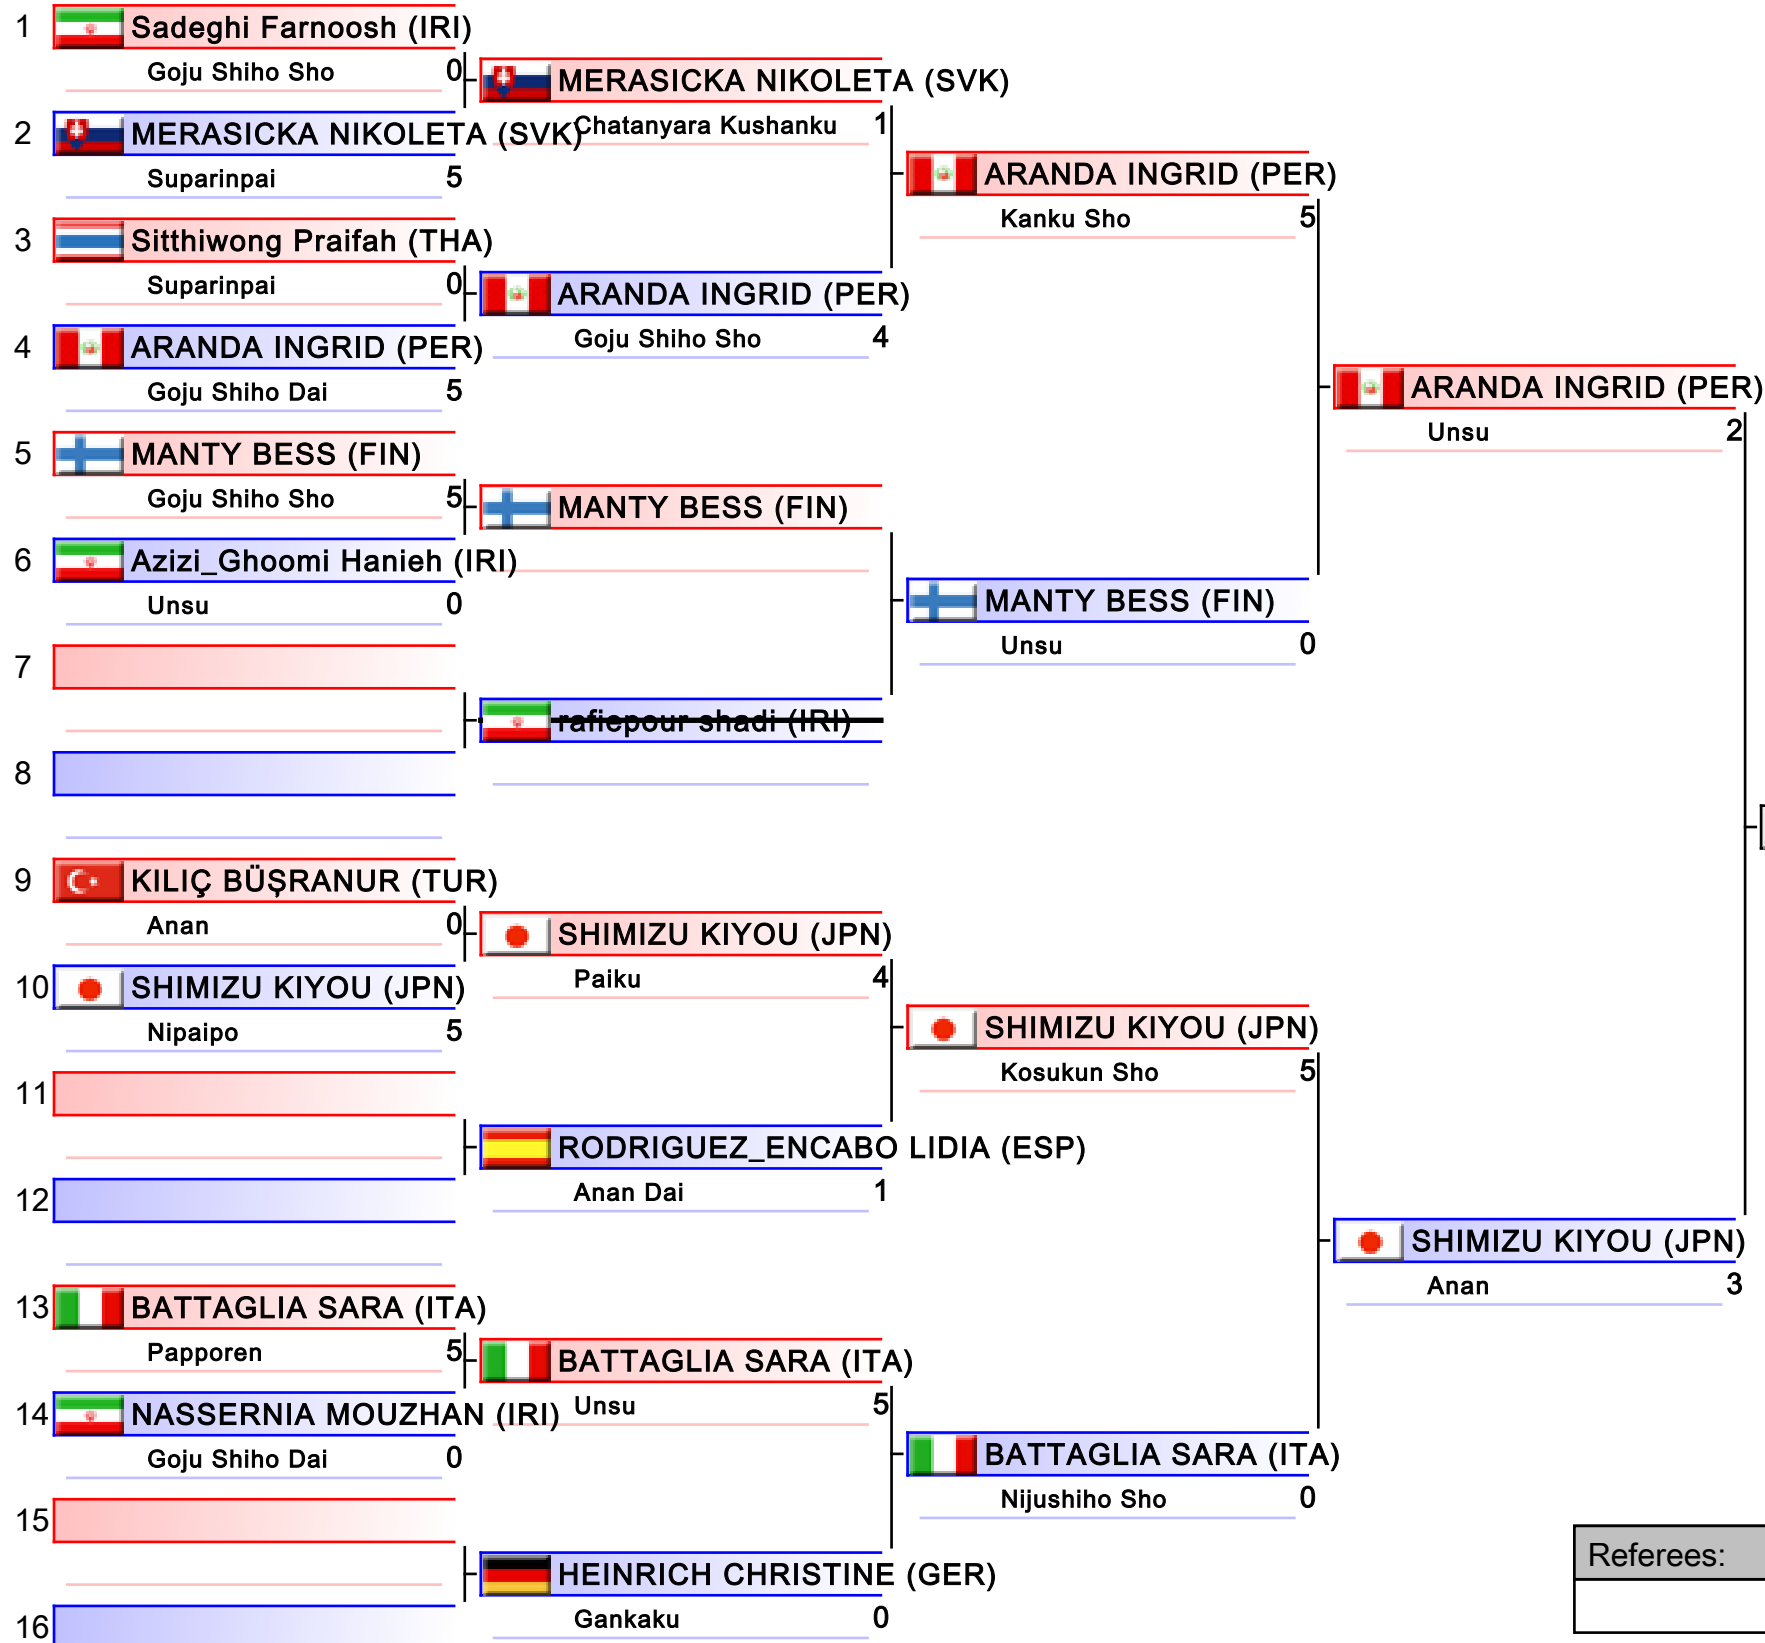

Female Kata

Karate1 Series A - Istanbul 2017, Istanbul, TUR

Tatami
3 11:10

Pool
6/8

SHIMIZU KIYOU (JPN)

1. SHIMIZU KIYOU (JPN)
2. ONO HIKARU (JPN)
3. IWAMOTO EMIRI (JPN)
3. SHIMIZU NATSUKI (JPN)
5. BOTTARO VIVIANA (ITA)
5. ISHIBASHI SAORI (JPN)
7. BAGHERI_BAZARDEH NEGIN (IRI)
7. RODRIGUEZ_ENCABO LIDIA (ESP)

Referees: