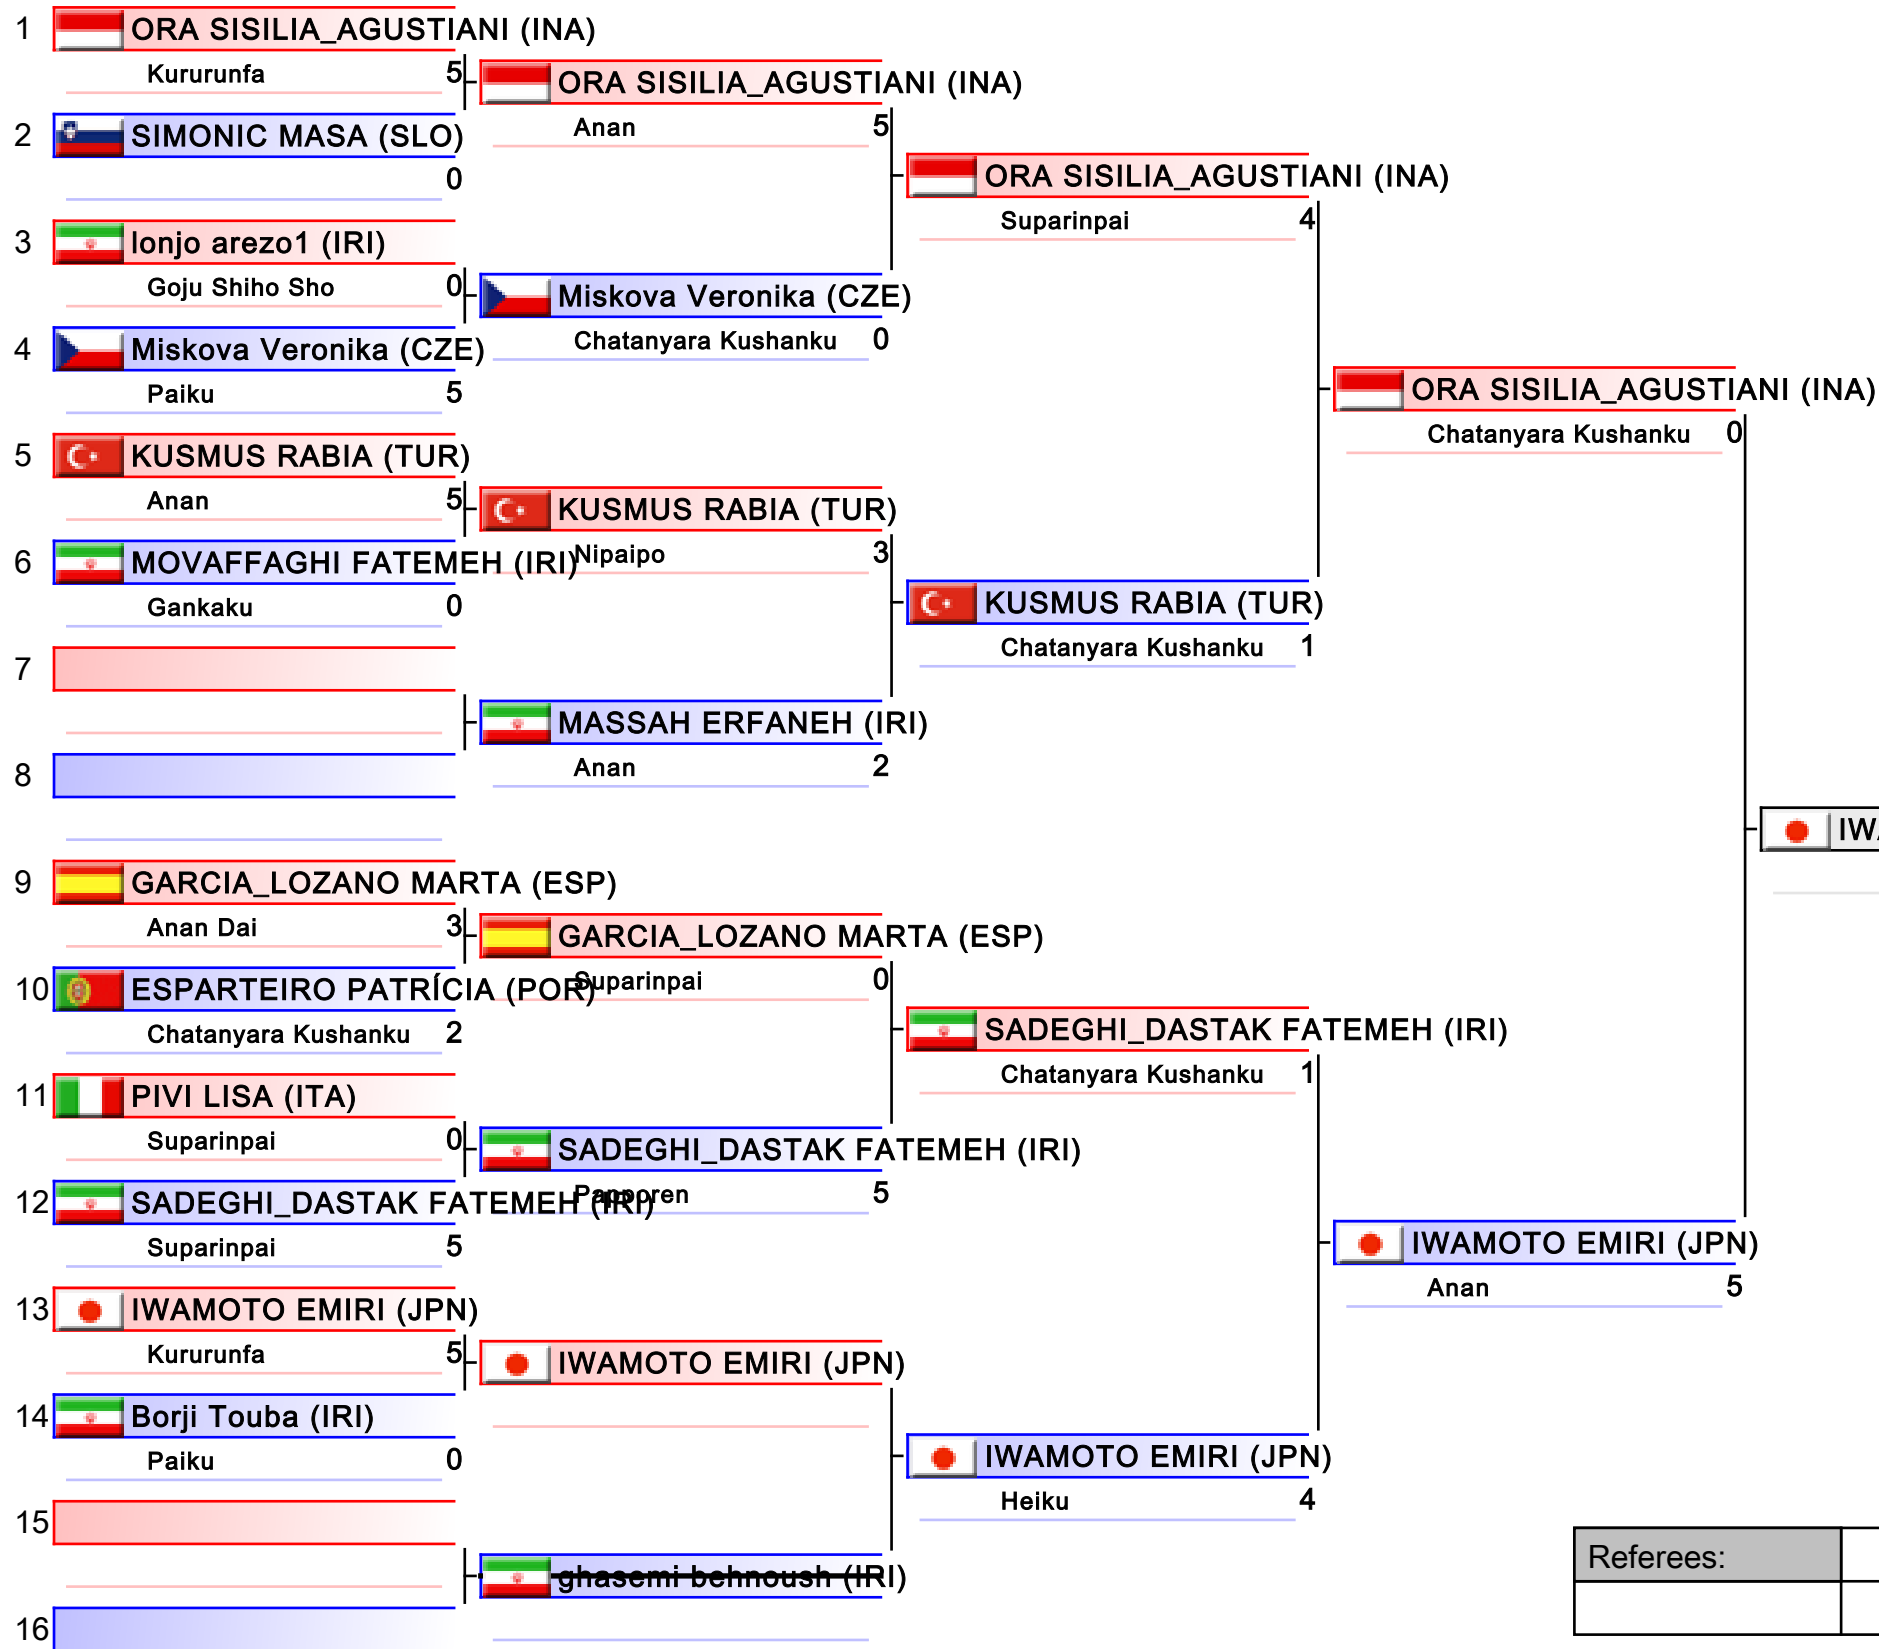

# Female Kata

Karate1 Series A - Istanbul 2017, Istanbul, TUR

Tatami  
3 09:40

Pool  
1/8

**IWAMOTO EMIRI (JPN)**

1. SHIMIZU KIYOU (JPN)
2. ONO HIKARU (JPN)
3. IWAMOTO EMIRI (JPN)
3. SHIMIZU NATSUKI (JPN)
5. BOTTARO VIVIANA (ITA)
5. ISHIBASHI SAORI (JPN)
7. BAGHERI_BAZARDEH NEGIN (IRI)
7. RODRIGUEZ_ENCABO LIDIA (ESP)