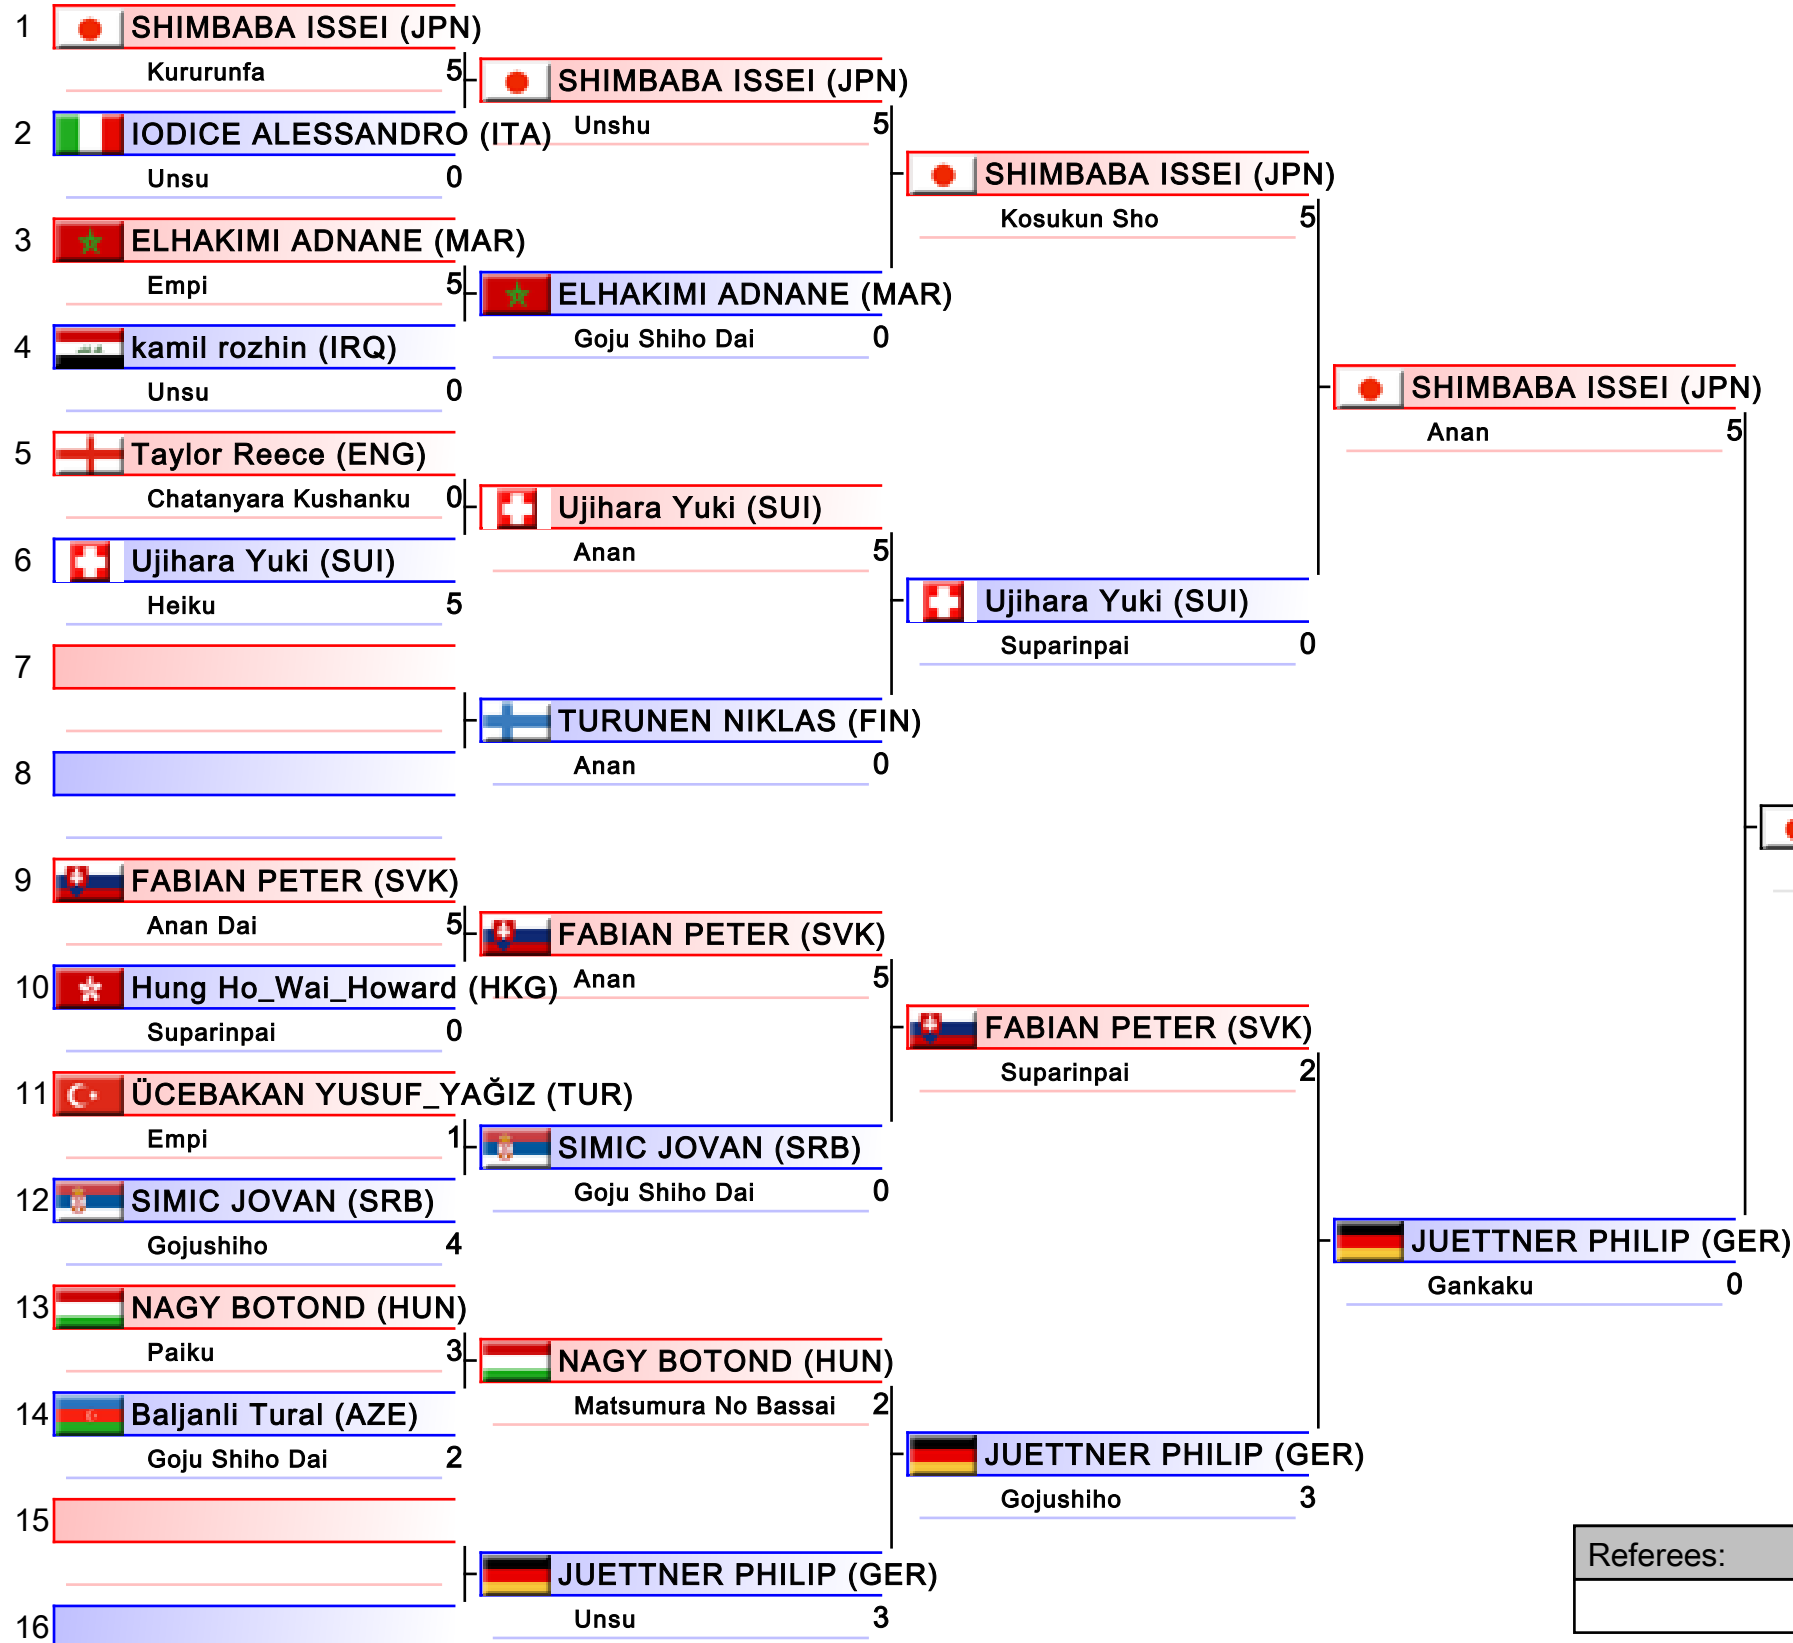

# Male Kata

Karate1 Series A - Istanbul 2017, Istanbul, TUR

Tatami  
2 09:40

Pool  
8/8

SHIMBABA ISSEI (JPN)

1. KIYUNA RYO (JPN)
2. UEMURA TAKUYA (JPN)
3. SHIMBABA ISSEI (JPN)
3. HORIBA YUHEI (JPN)
5. KINJO ARATA (JPN)
5. HAYASHIDA CHIKASHI (JPN)
7. BUSATO MATTIA (ITA)
7. KSENOFONTOV MAKSIM (RUS)