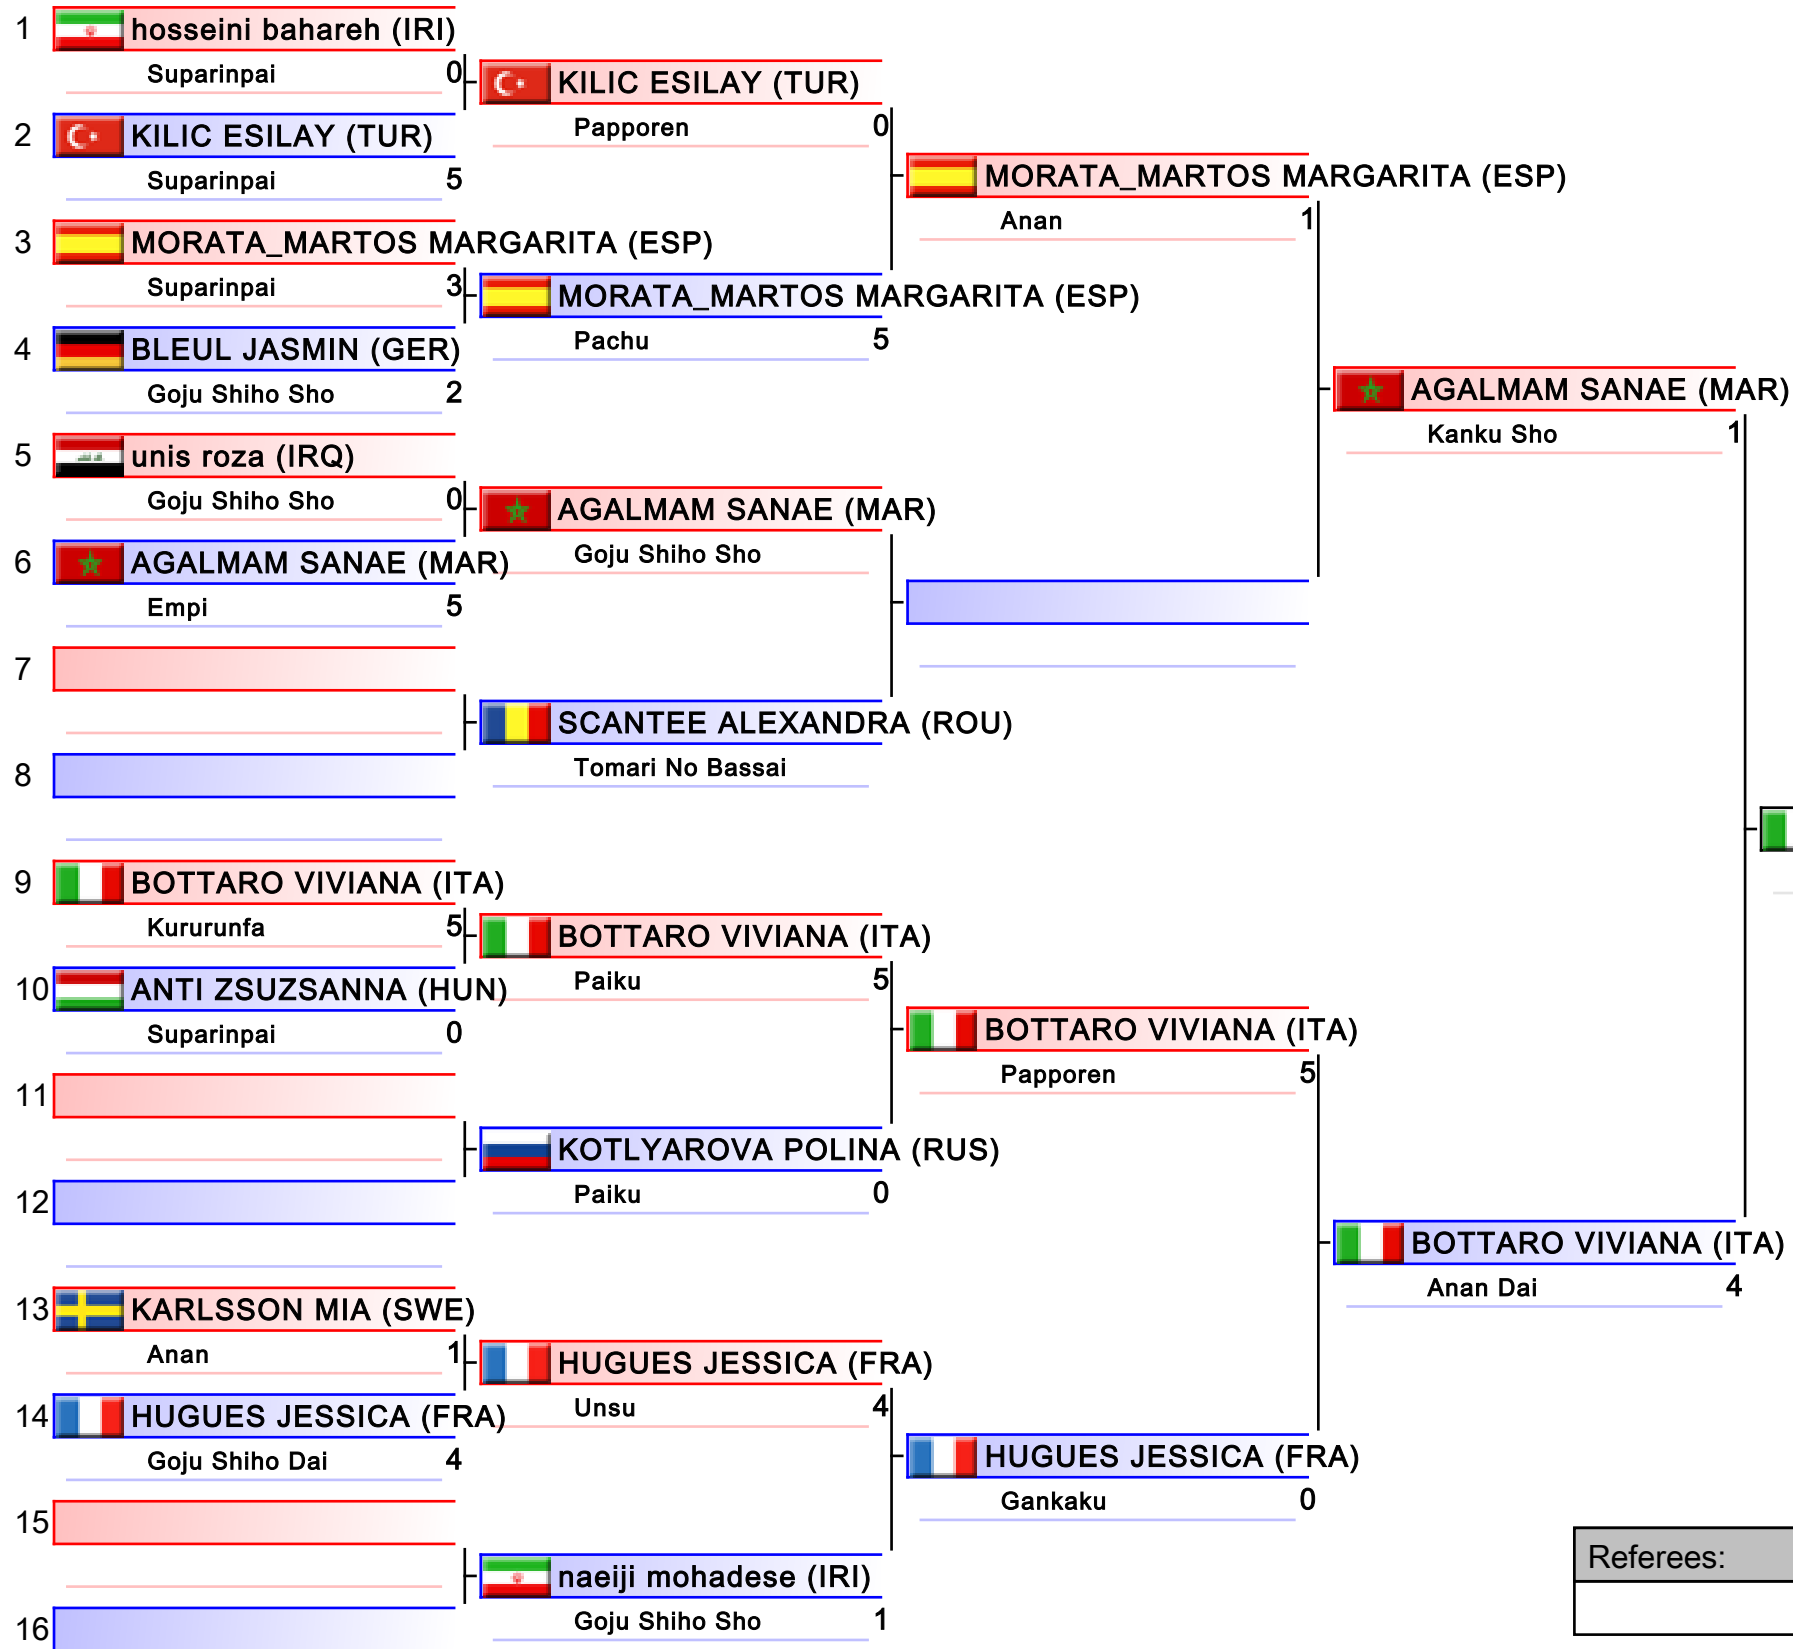

Female Kata

Karate1 Series A - Istanbul 2017, Istanbul, TUR

Tatami
6 09:40

Pool
4/8

BOTTARO VIVIANA (ITA)

1. SHIMIZU KIYOU (JPN)
2. ONO HIKARU (JPN)
3. IWAMOTO EMIRI (JPN)
3. SHIMIZU NATSUKI (JPN)
5. BOTTARO VIVIANA (ITA)
5. ISHIBASHI SAORI (JPN)
7. BAGHERI_BAZARDEH NEGIN (IRI)
7. RODRIGUEZ_ENCABO LIDIA (ESP)

Referees: