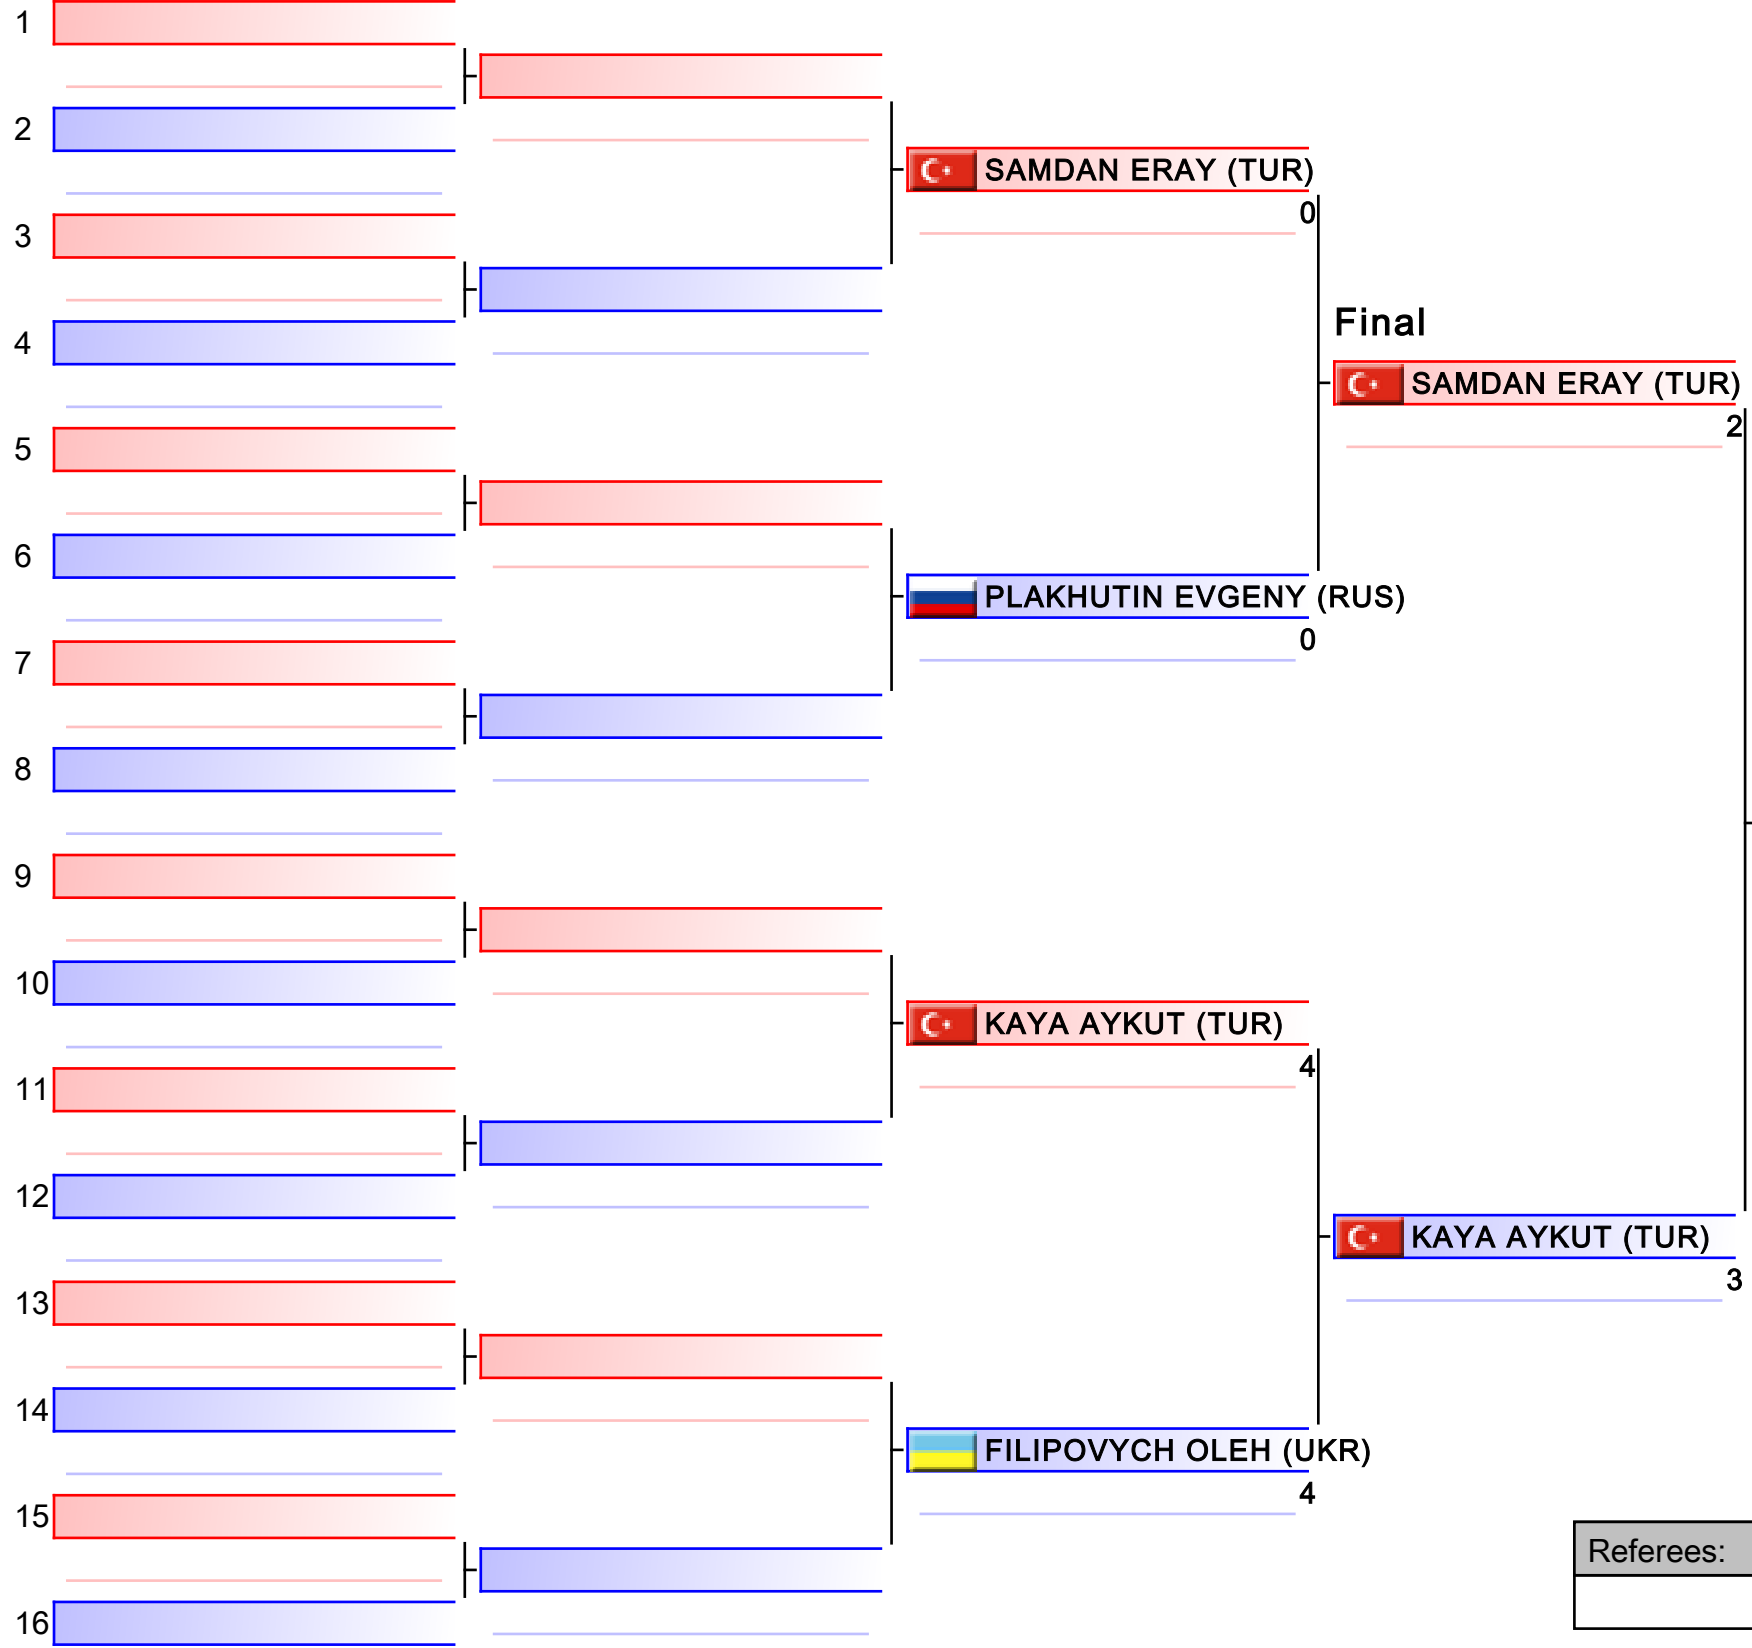

Pool winner-Male Kumite -60 Kg
Karate1 Series A - Istanbul 2017, Istanbul, TUR

Tatami
2 21:25

Pool
1/1

1. KAYA AYKUT (TUR)
2. SAMDAN ERAY (TUR)
3. PLAKHUTIN EVGENY (RUS)
3. FILIPOVYCH OLEH (UKR)
5. SAYMATOV SADRIDDIN (UZB)
5. KOZAKI YUGO (JPN)
7. HASSANNIAIDEILAMI MAJID (IRI)
7. MESKINI ALI (IRI)

Referees: