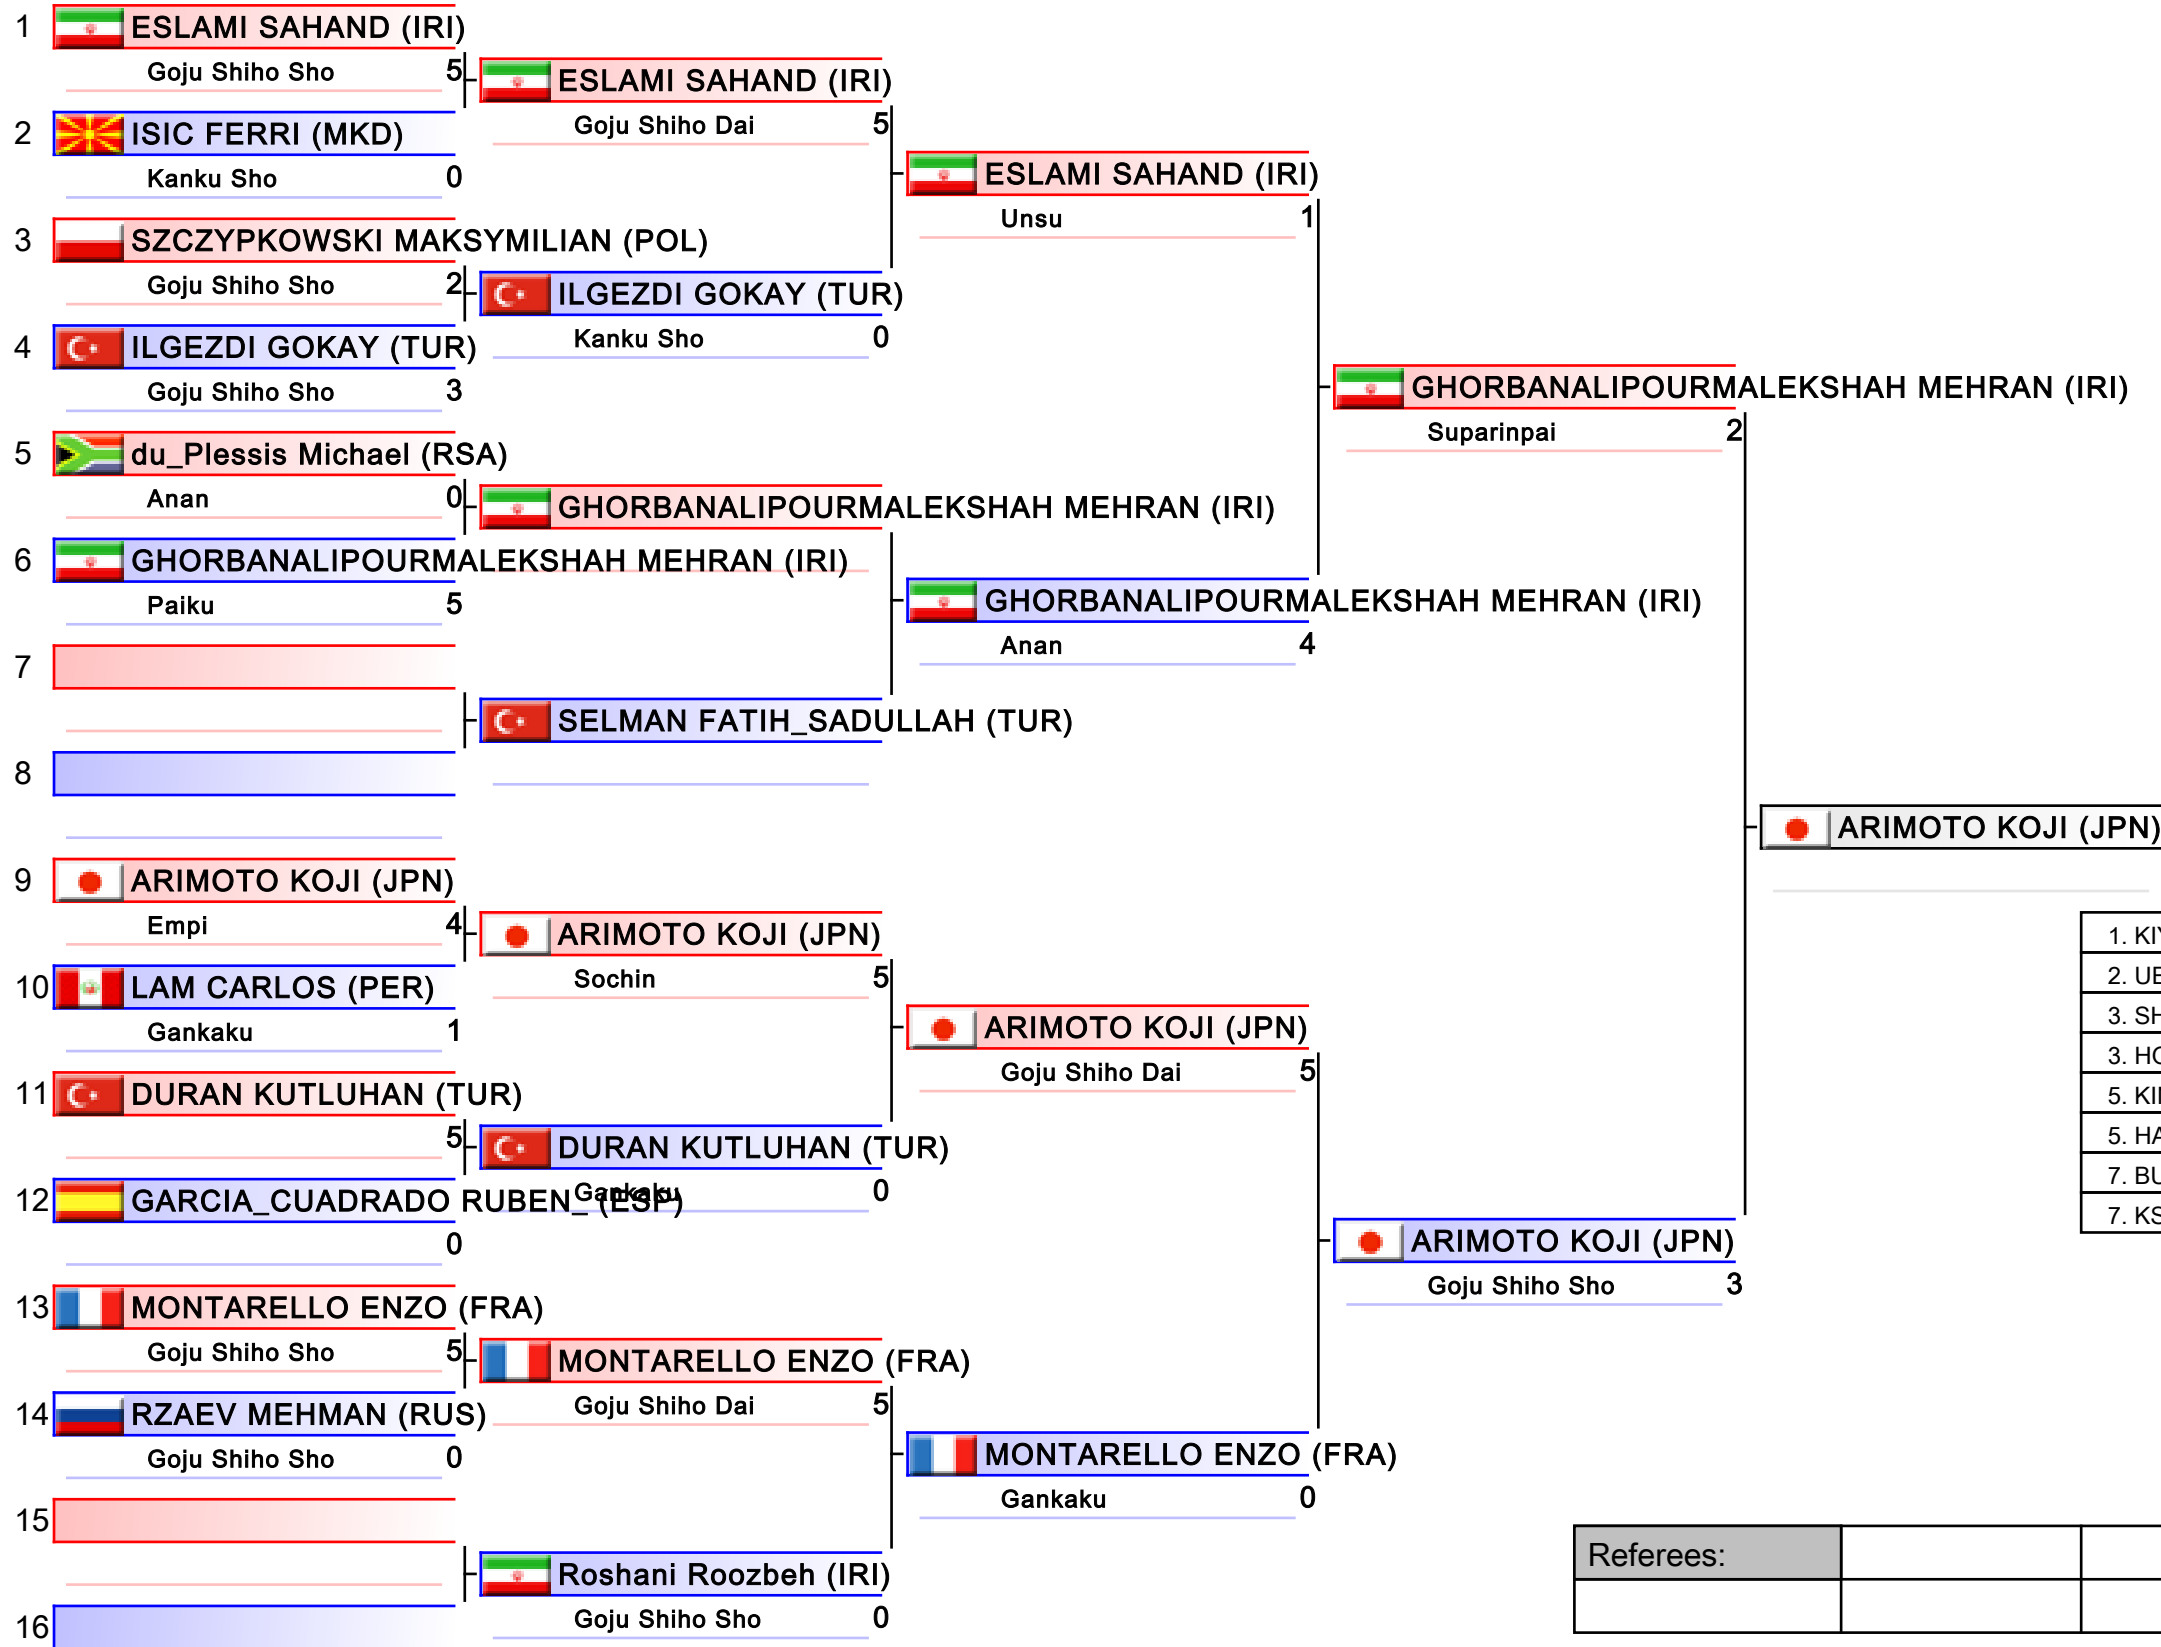

Male Kata

Karate1 Series A - Istanbul 2017, Istanbul, TUR

Tatami
6 08:00

Pool
6/8

1. KIYUNA RYO (JPN)
2. UEMURA TAKUYA (JPN)
3. SHIMBABA ISSEI (JPN)
3. HORIBA YUHEI (JPN)
5. KINJO ARATA (JPN)
5. HAYASHIDA CHIKASHI (JPN)
7. BUSATO MATTIA (ITA)
7. KSENOFONTOV MAKSIM (RUS)

Referees: