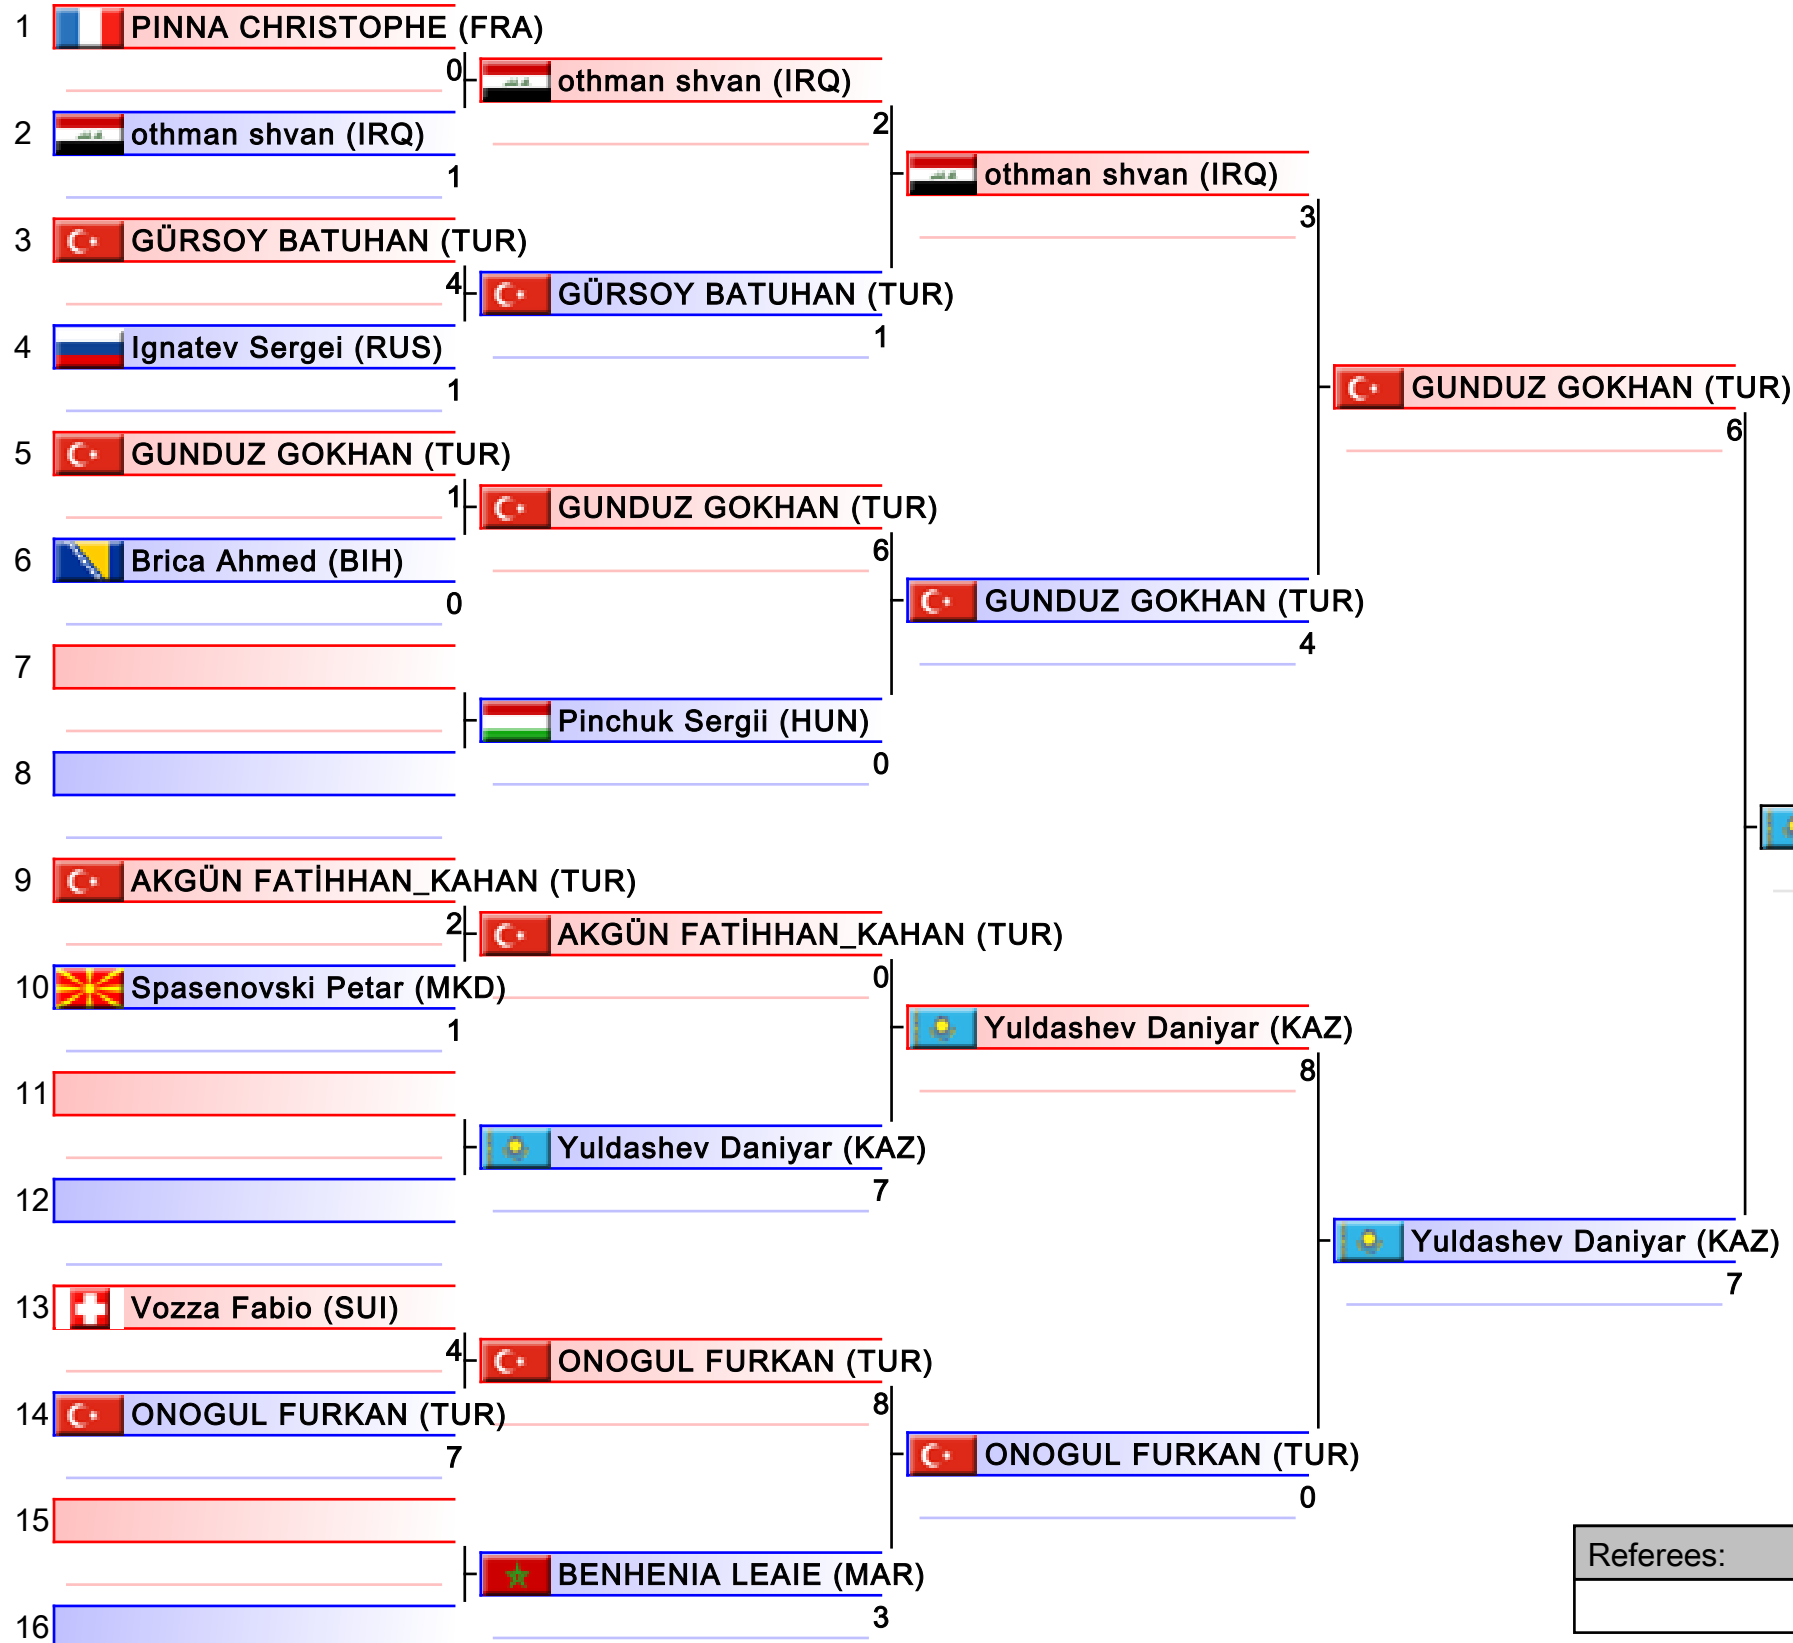

Male Kumite -84 Kg

Karate1 Series A - Istanbul 2017, Istanbul, TUR

Tatami
6 11:00

Pool
6/8

1. baban keyvan (IRI)
2. GHARARIZADEH_MAHANI MAHDI (IRI)
3. CEVAHIR EMRE (TUR)
3. fadakar ali (IRI)
5. Chobotar Valerii (HUN)
5. Yuldashev Daniyar (KAZ)
7. MARTINA MICHELE (ITA)
7. ABDULLAYEV PANAHAH (AZE)

Referees: