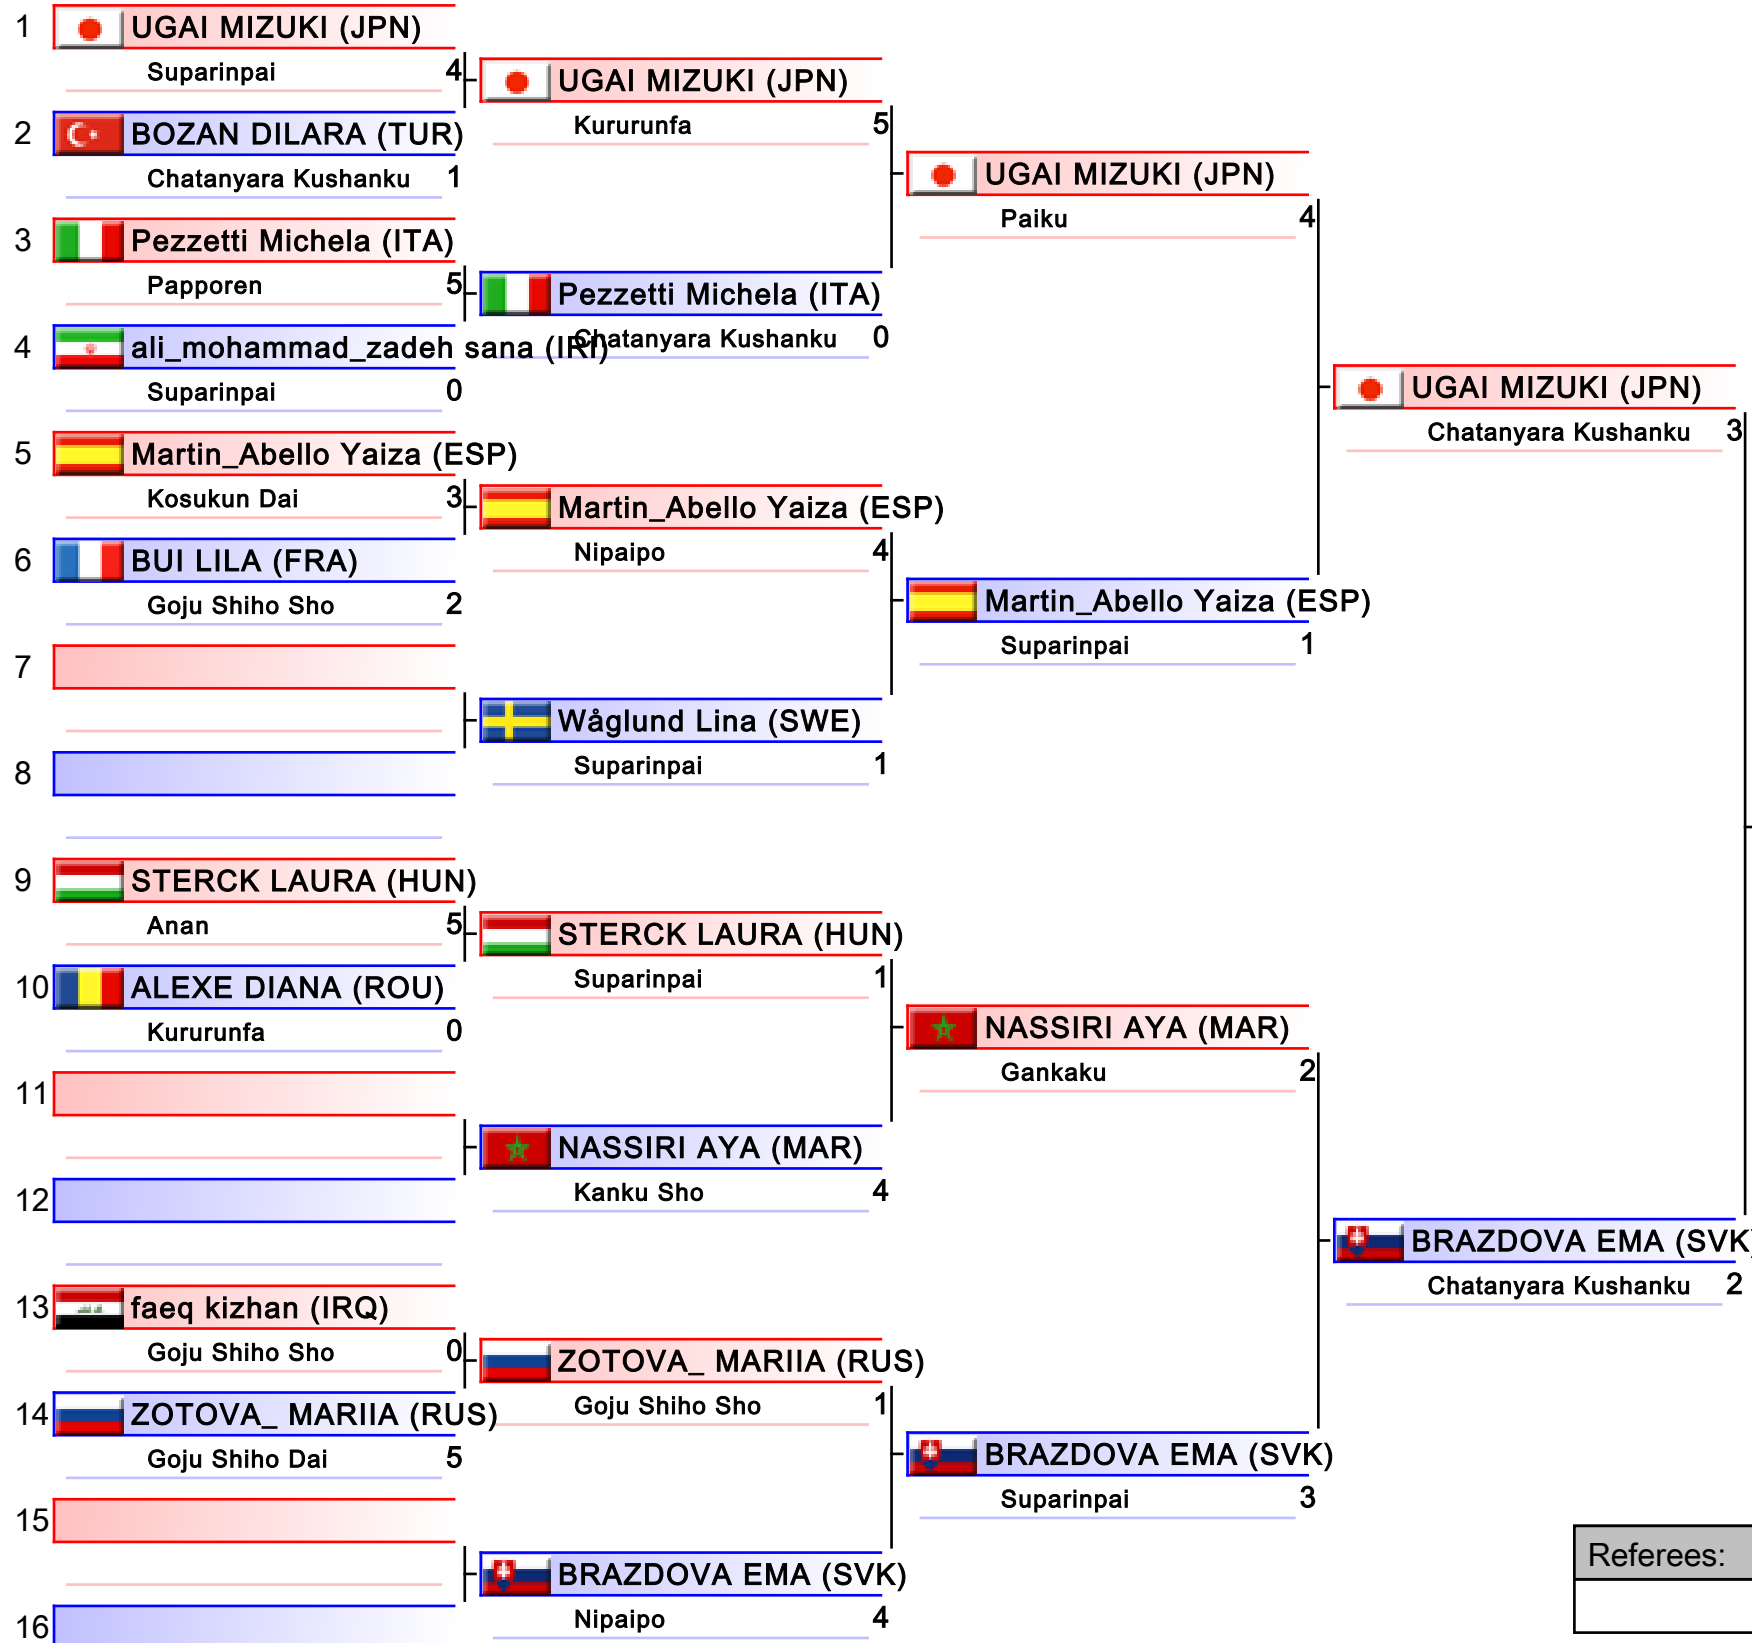

Female Kata

Karate1 Series A - Istanbul 2017, Istanbul, TUR

Tatami
6 11:05

Pool
8/8

● UGAI MIZUKI (JPN)

1. SHIMIZU KIYOU (JPN)
2. ONO HIKARU (JPN)
3. IWAMOTO EMIRI (JPN)
3. SHIMIZU NATSUKI (JPN)
5. BOTTARO VIVIANA (ITA)
5. ISHIBASHI SAORI (JPN)
7. BAGHERI_BAZARDEH NEGIN (IRI)
7. RODRIGUEZ_ENCABO LIDIA (ESP)

Referees: