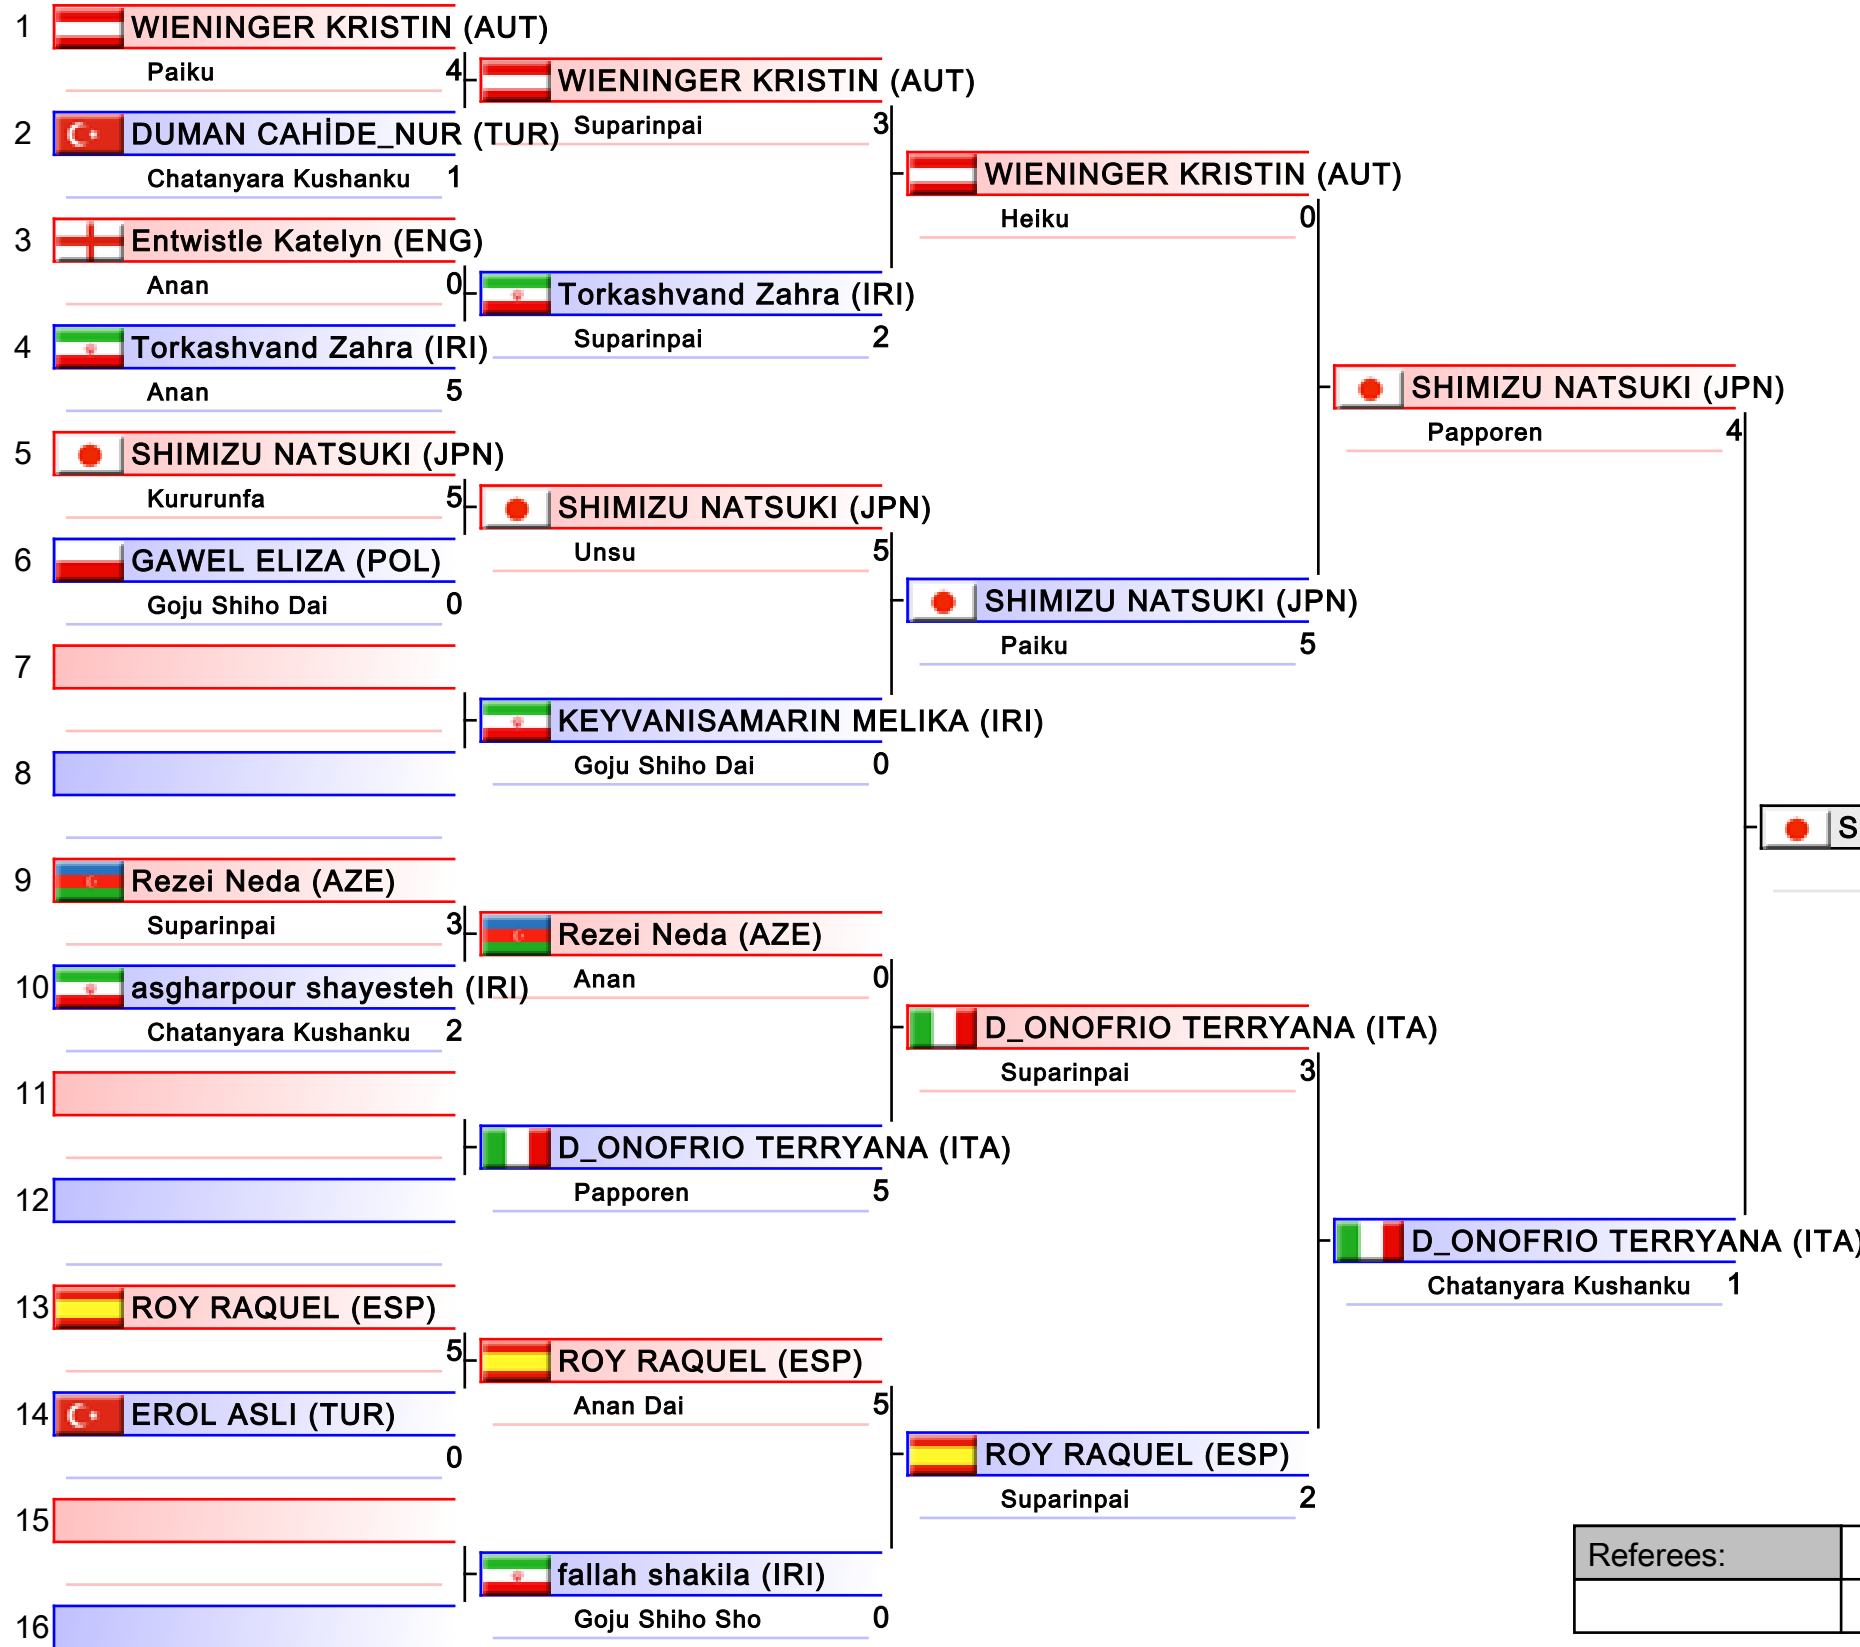

Female Kata

Karate1 Series A - Istanbul 2017, Istanbul, TUR

Tatami
4 11:05

Pool
5/8

SHIMIZU NATSUKI (JPN)

1. SHIMIZU KIYOU (JPN)
2. ONO HIKARU (JPN)
3. IWAMOTO EMIRI (JPN)
3. SHIMIZU NATSUKI (JPN)
5. BOTTARO VIVIANA (ITA)
5. ISHIBASHI SAORI (JPN)
7. BAGHERI_BAZARDEH NEGIN (IRI)
7. RODRIGUEZ_ENCABO LIDIA (ESP)

Referees: