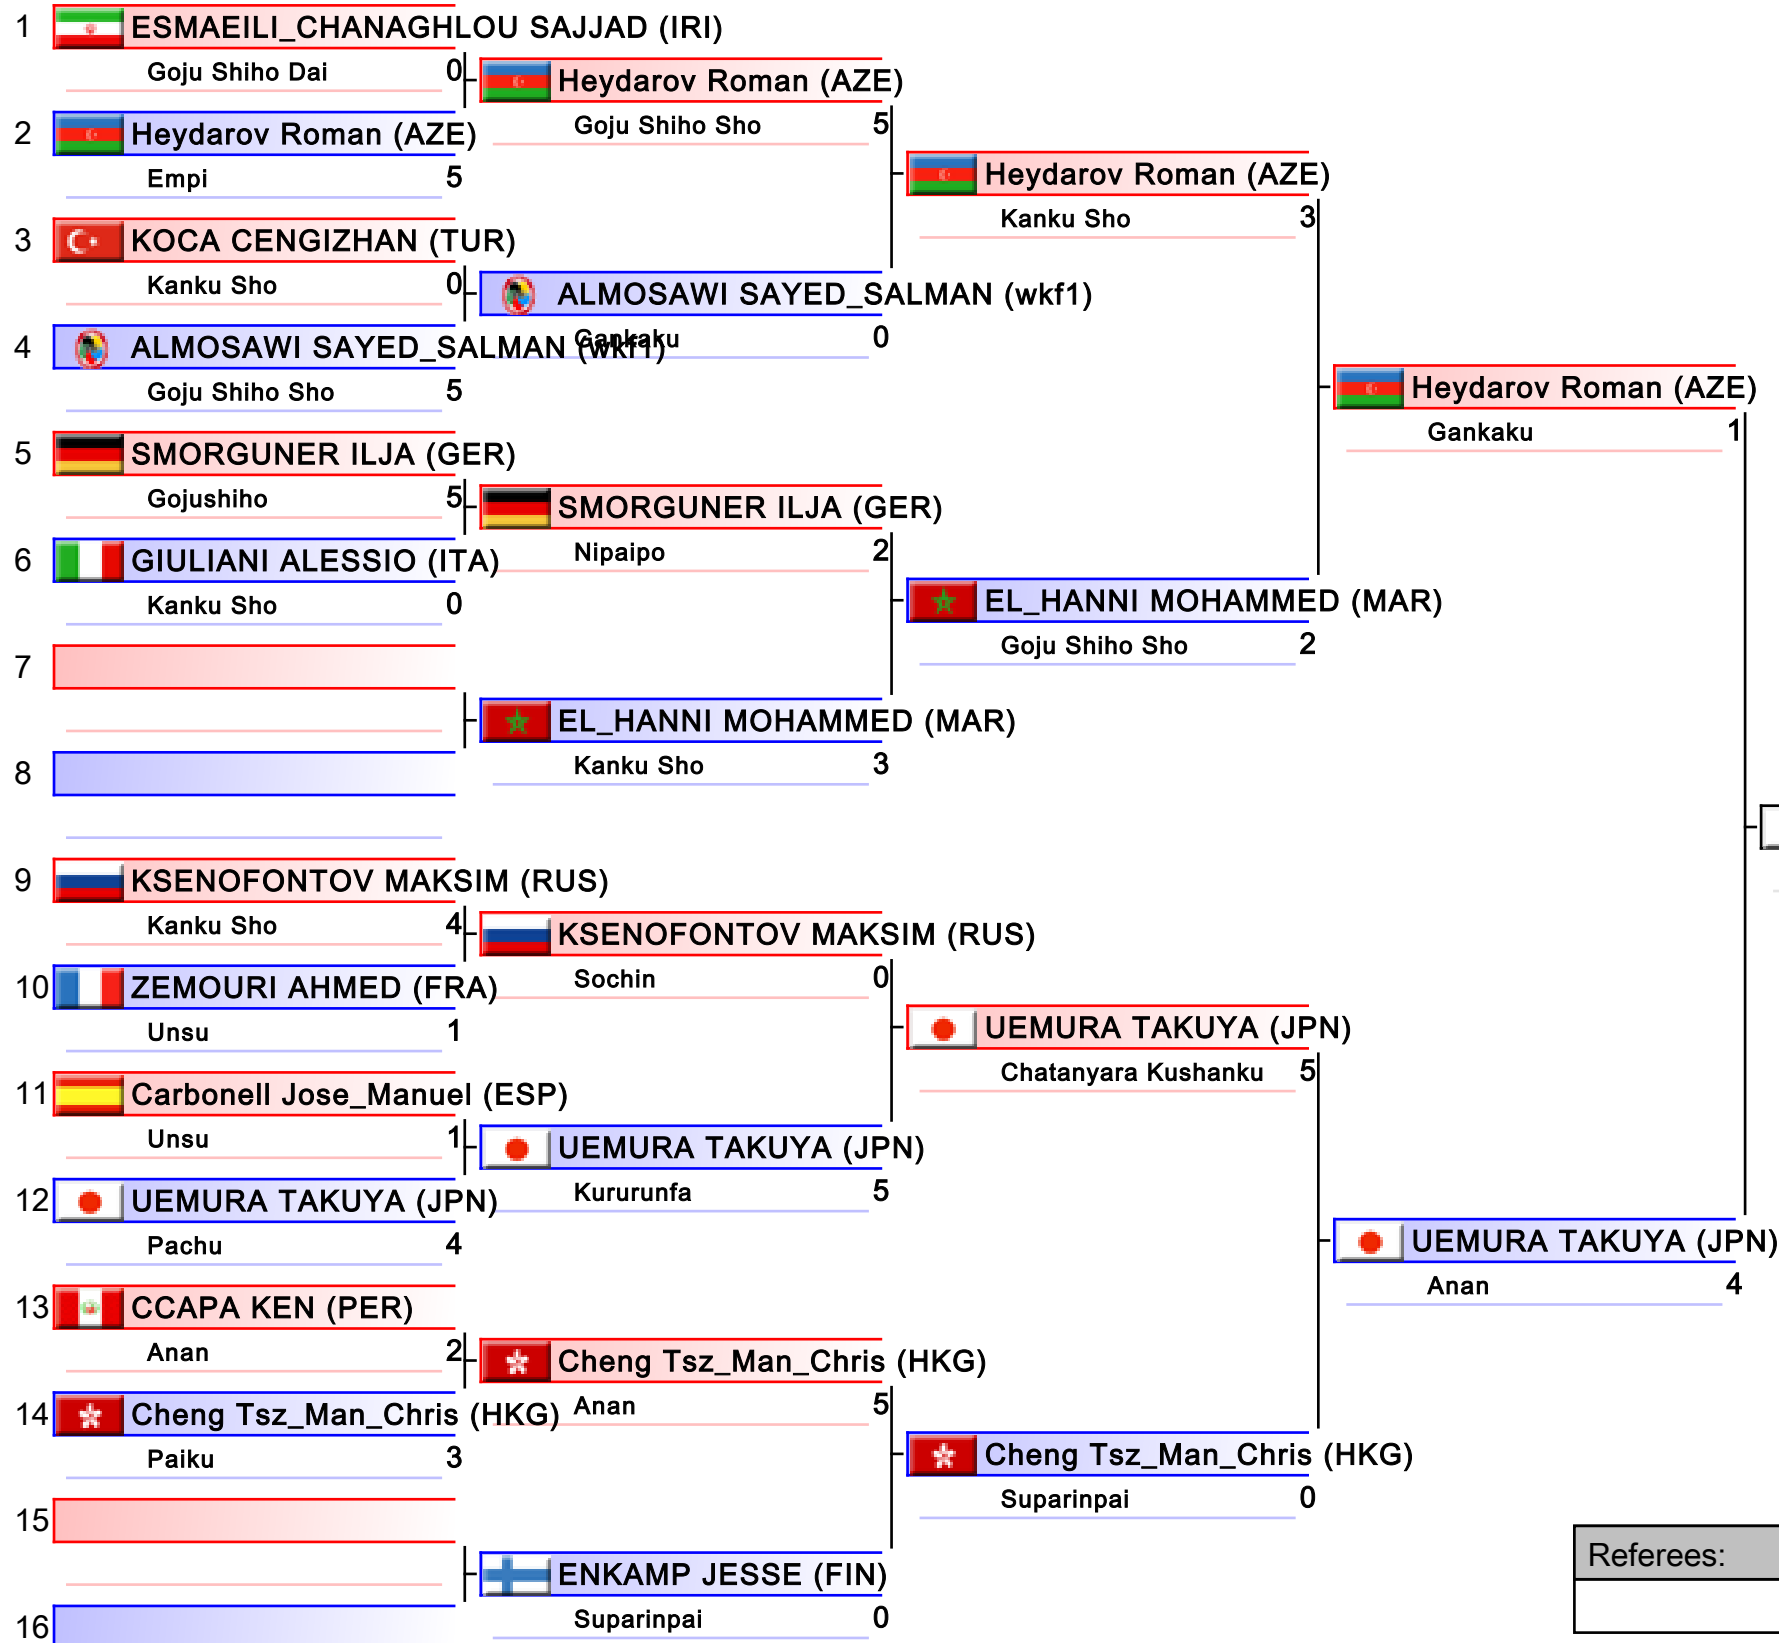

Male Kata

Karate1 Series A - Istanbul 2017, Istanbul, TUR

Tatami
3 08:00

Pool
3/8

UEMURA TAKUYA (JPN)
Suparinpai

1. KIYUNA RYO (JPN)
2. UEMURA TAKUYA (JPN)
3. SHIMBABA ISSEI (JPN)
3. HORIBA YUHEI (JPN)
5. KINJO ARATA (JPN)
5. HAYASHIDA CHIKASHI (JPN)
7. BUSATO MATTIA (ITA)
7. KSENOFONTOV MAKSIM (RUS)

Referees: