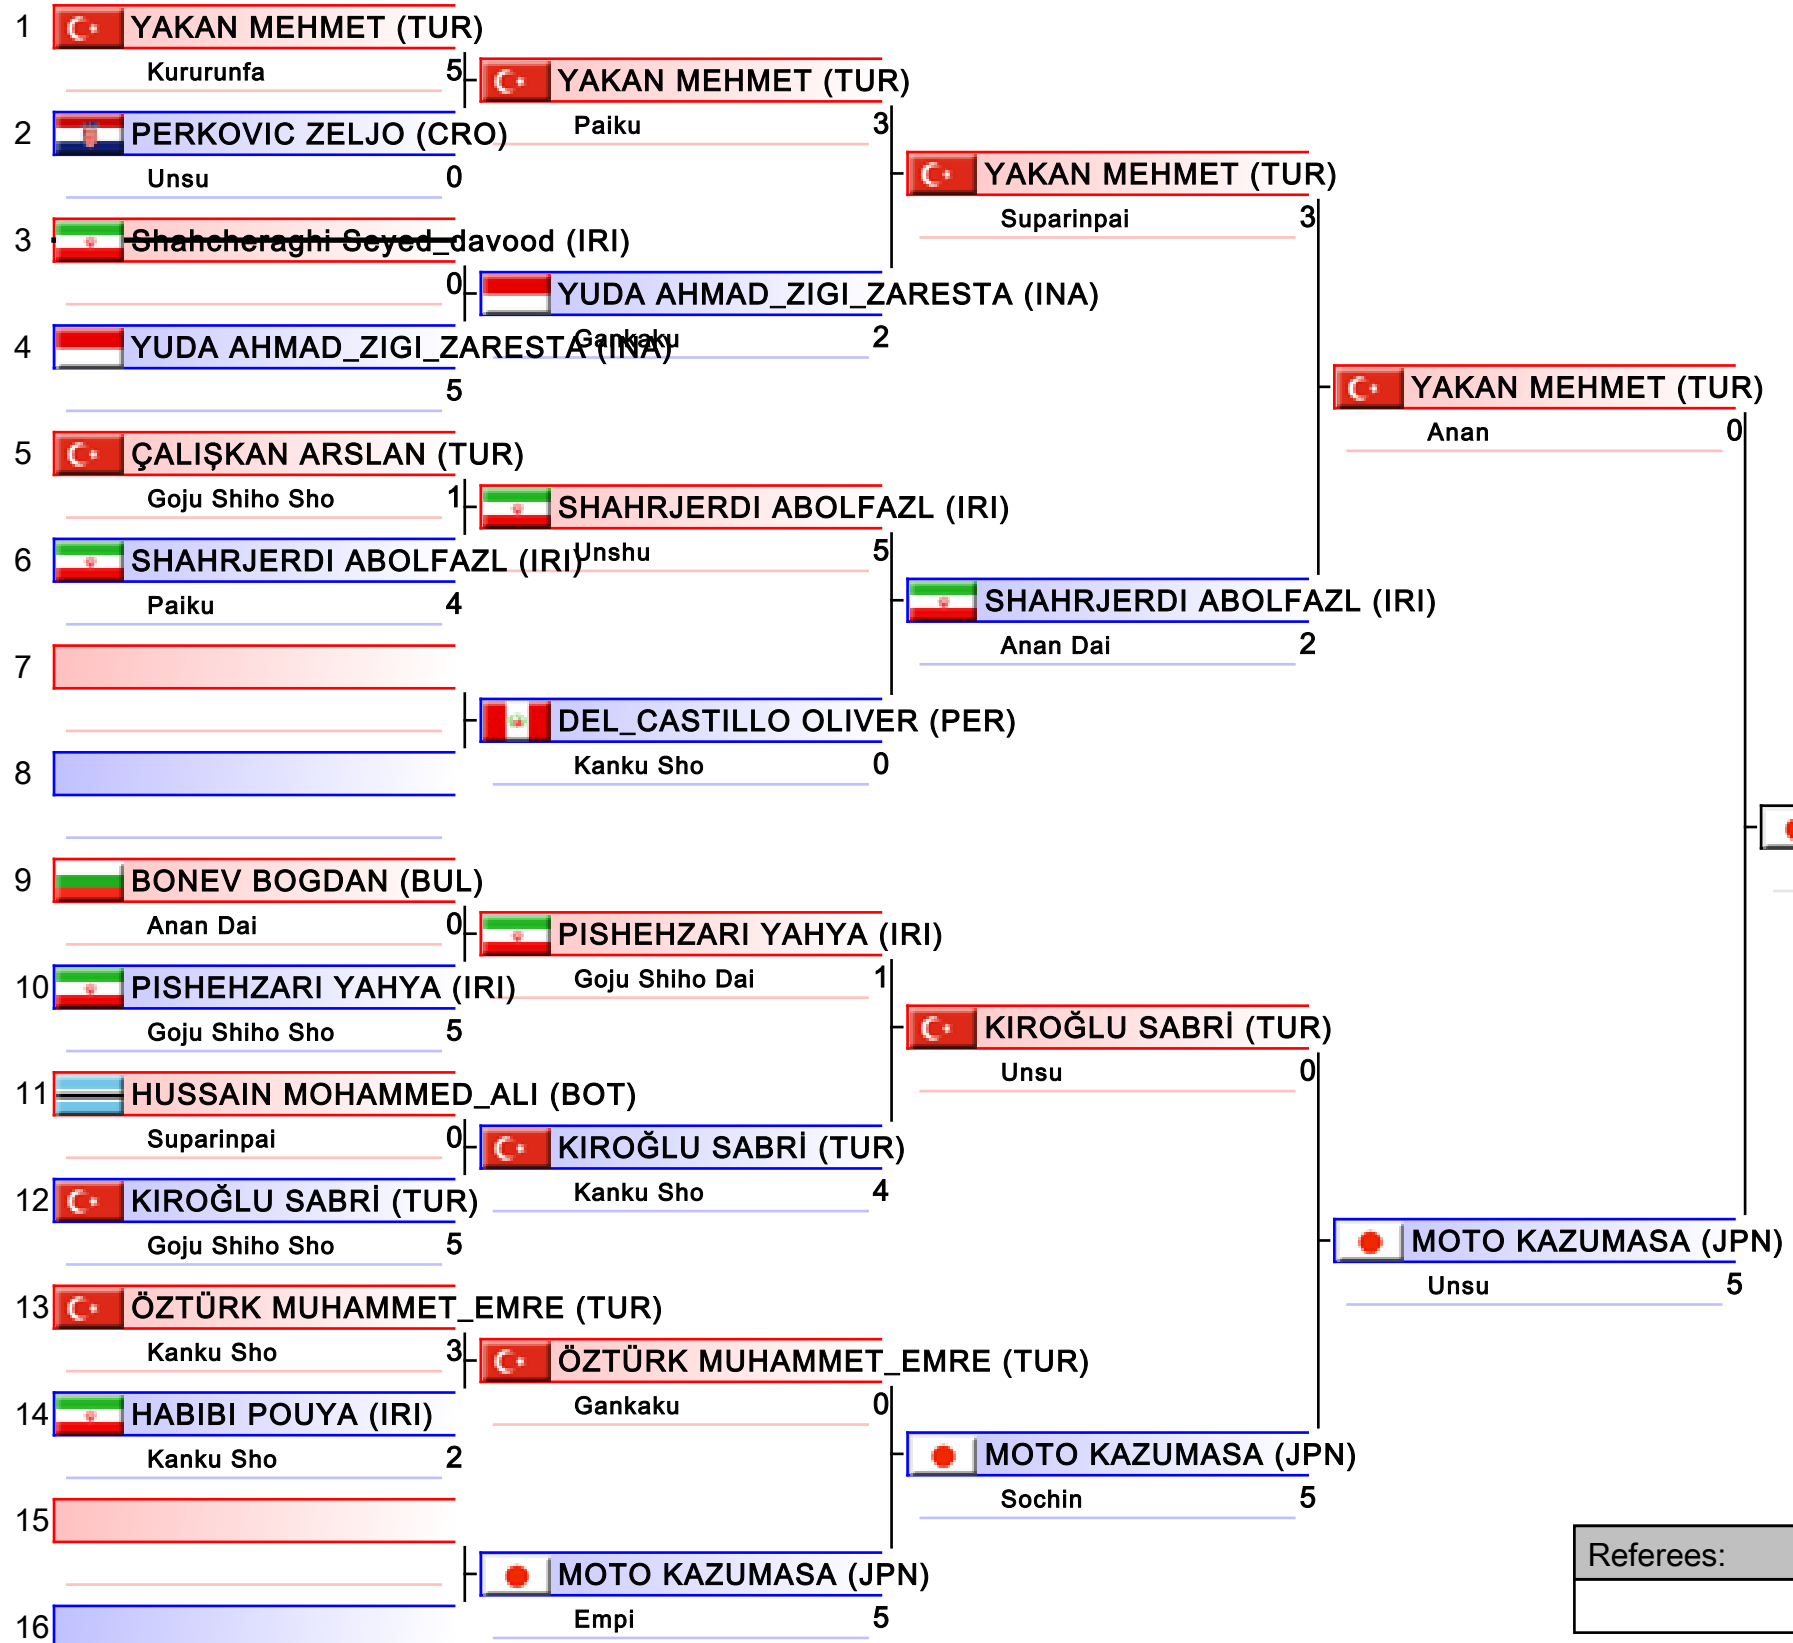

Male Kata

Karate1 Series A - Istanbul 2017, Istanbul, TUR

Tatami
2 08:00

Pool
2/8

MOTO KAZUMASA (JPN)

1. KİYUNA RYO (JPN)
2. UEMURA TAKUYA (JPN)
3. SHIMBABA ISSEI (JPN)
3. HORIBA YUHEI (JPN)
5. KINJO ARATA (JPN)
5. HAYASHIDA CHIKASHI (JPN)
7. BUSATO MATTIA (ITA)
7. KSENOFONTOV MAKSIM (RUS)

Referees: