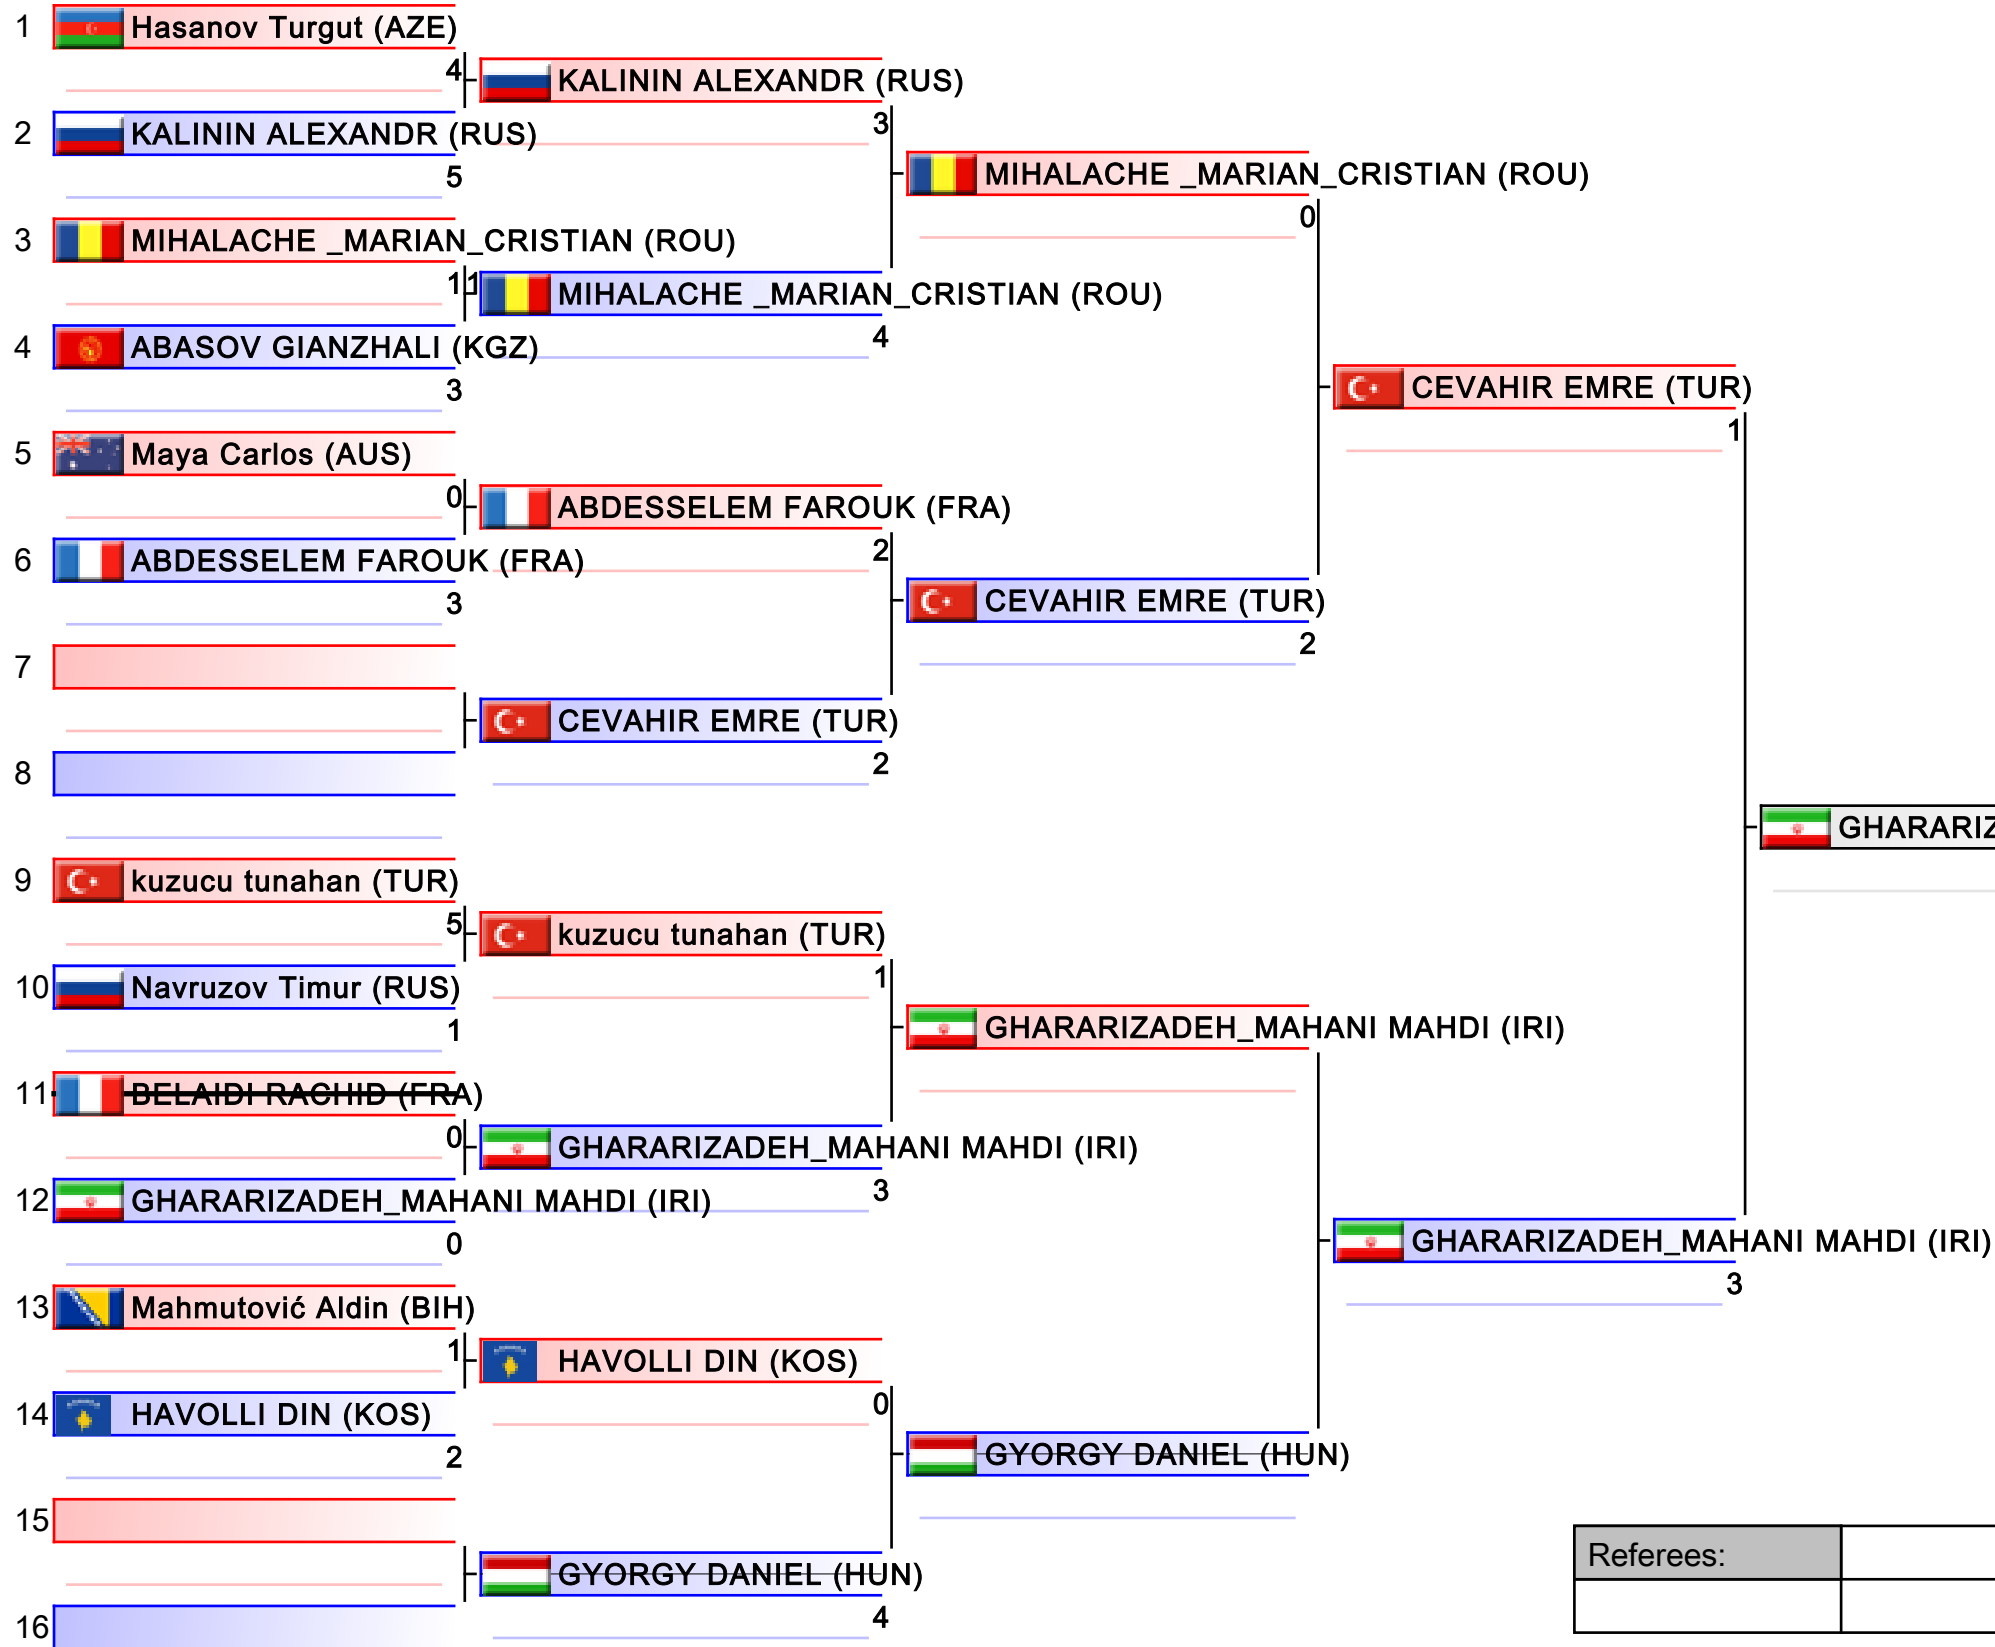

Male Kumite -84 Kg

Karate1 Series A - Istanbul 2017, Istanbul, TUR

Tatami
3 11:00

Pool
3/8

1. baban keyvan (IRI)
2. GHARARIZADEH_MAHANI MAHDI (IRI)
3. CEVAHIR EMRE (TUR)
3. fadakar ali (IRI)
5. Chobotar Valerii (HUN)
5. Yuldashev Daniyar (KAZ)
7. MARTINA MICHELE (ITA)
7. ABDULLAYEV PANAHAH (AZE)

Referees: