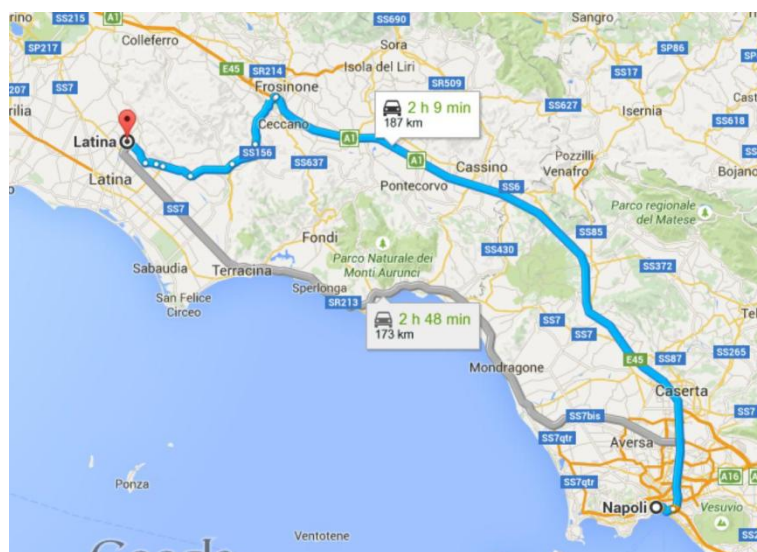

COME RAGGIUNGERCI

Da Roma Eur

prendere la SS n 148 (Pontina) direzione Napoli, proseguire fino all'entrata della città di Latina (Borgo Piave) e poi seguire le indicazioni per Latina Mare -> Hotel Tirreno

Da Napoli

da tutte le stazioni principali fermata Latina. Da Latina Scalo (sede della stazione) prendere un autobus FS o taxi (distanza circa 15 km) Scendere al centro della città e lì cambiare con un autobus O TAXI per Latina mare -> Hotel Tirreno.

Da **Roma Fiumicino** prendere il treno per Roma Termini. Da Roma Termini prendere il treno per Latina.

Convenzione Alberghiere

Offerta 18/06/2016

La nostra miglior offerta relativa al pernottamento dell'evento di BEACH WRESTLING del 18/06/2016