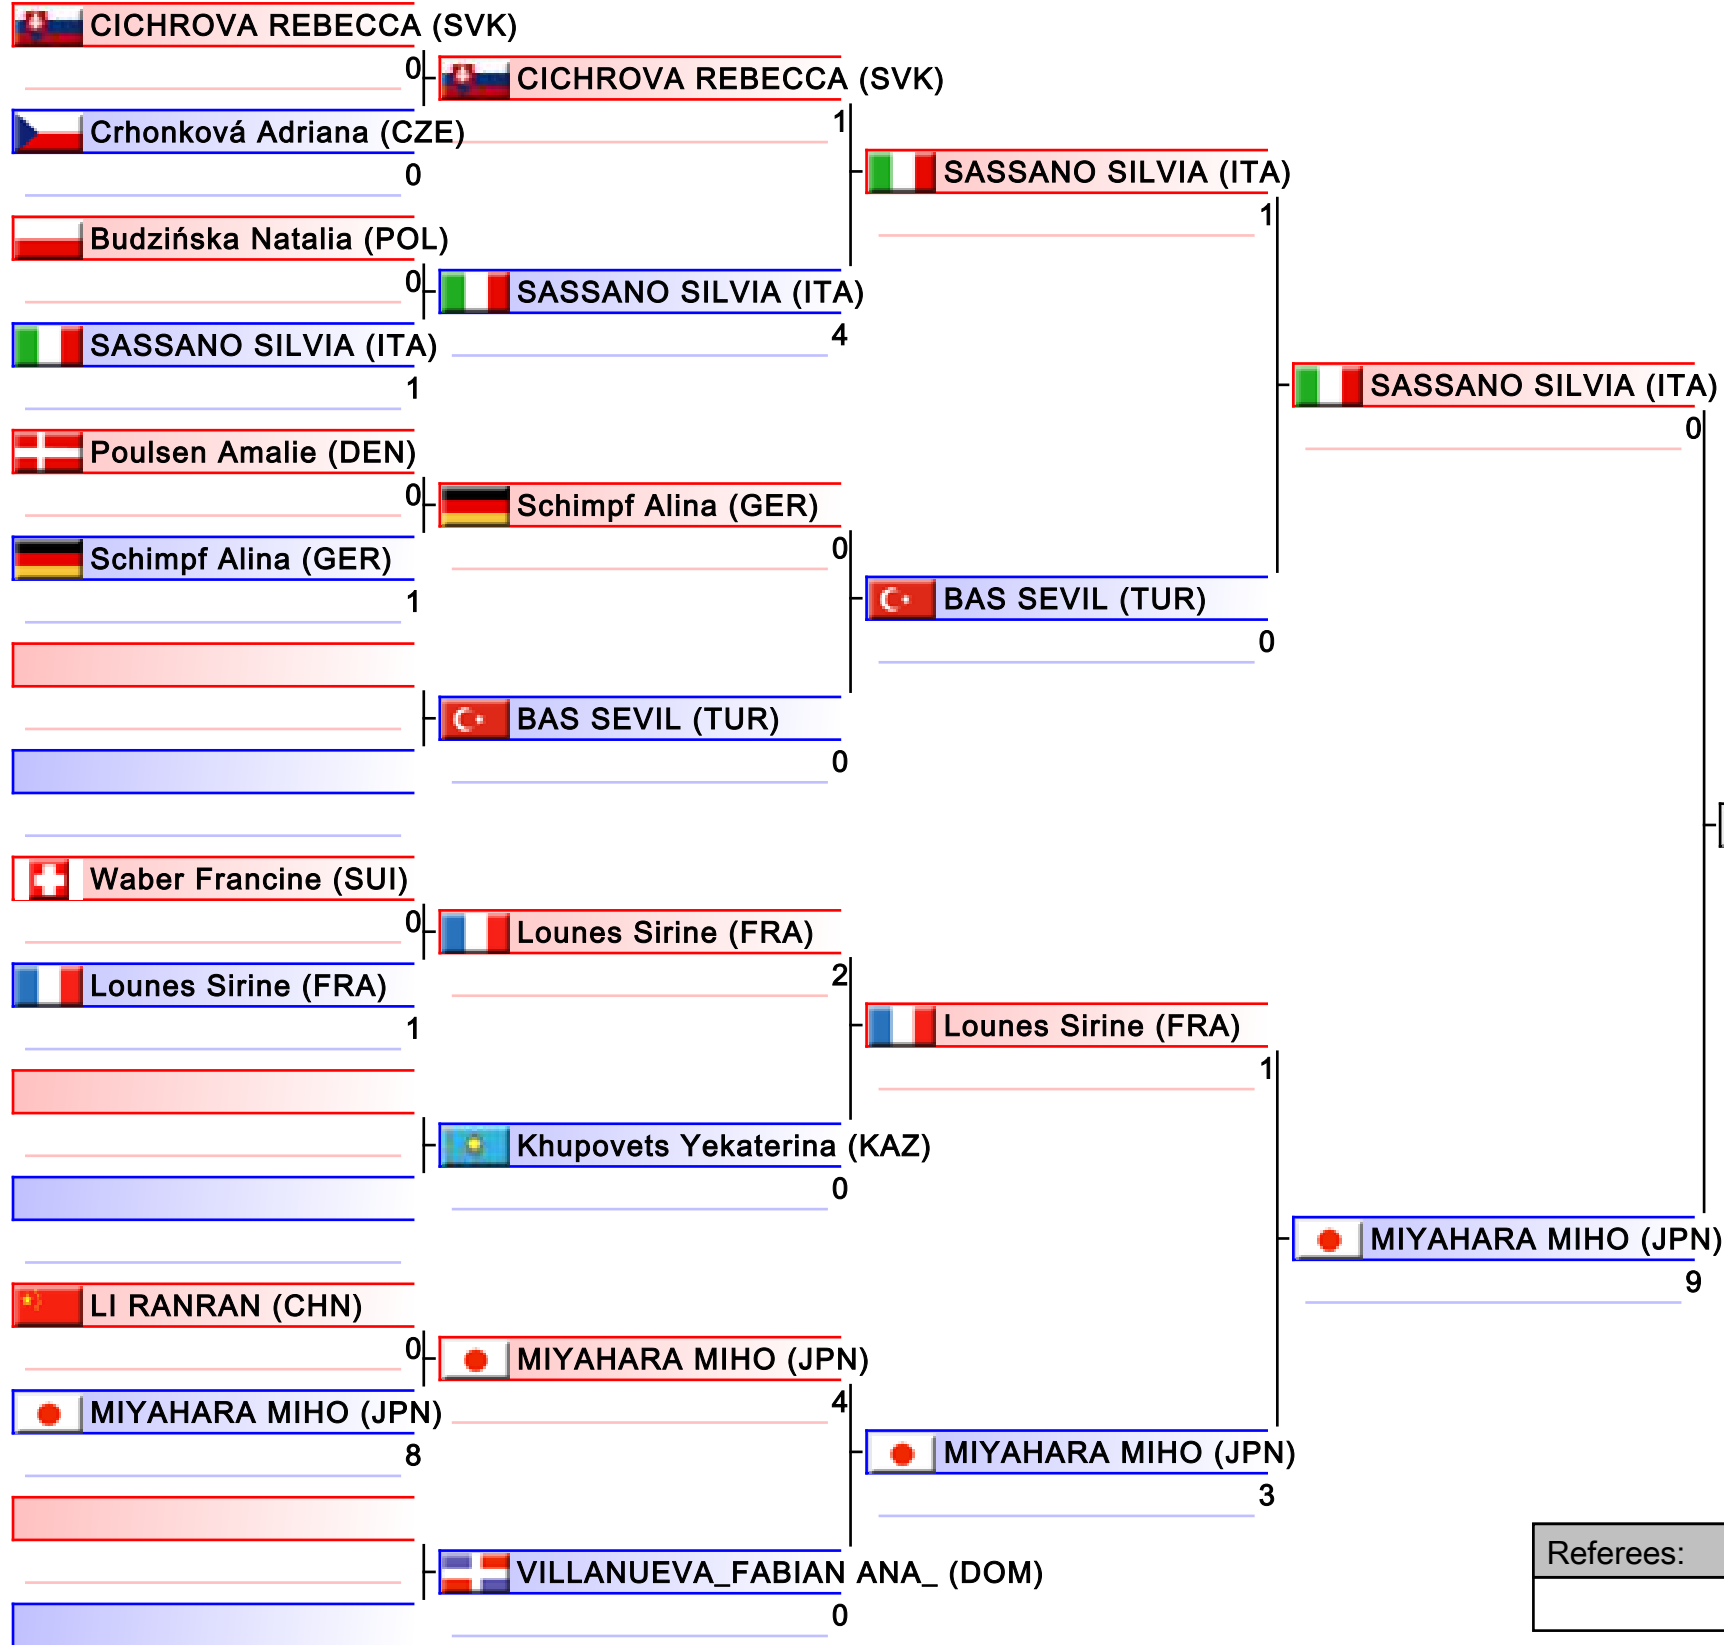

Pool
1/4

1. HUBRICH SHARA (GER)
2. MIYAHARA MIHO (JPN)
3. VILLANUEVA_FABIAN ANA_ (DOM)
3. TADANO AYAKA (JPN)
5. AKKURT SELVA_NUR (TUR)
5. TOKCAN UMay (TUR)
7. SASSANO SILVIA (ITA)
7. KOULINKOVITCH MARIYA (BLR)

Referees:			

Female Kumite -50 Kg

Karate1 Premier League - Halle/Leipzig 2017, Halle/Leipzig, GER

Tatami
2 16:50

Pool
2/4

MIYAHARA MIHO (JPN)

1. HUBRICH SHARA (GER)
2. MIYAHARA MIHO (JPN)
3. VILLANUEVA_FABIAN ANA_ (DOM)
3. TADANO AYAKA (JPN)
5. AKKURT SELVA_NUR (TUR)
5. TOKCAN UMay (TUR)
7. SASSANO SILVIA (ITA)
7. KOULINKOVITCH MARIYA (BLR)