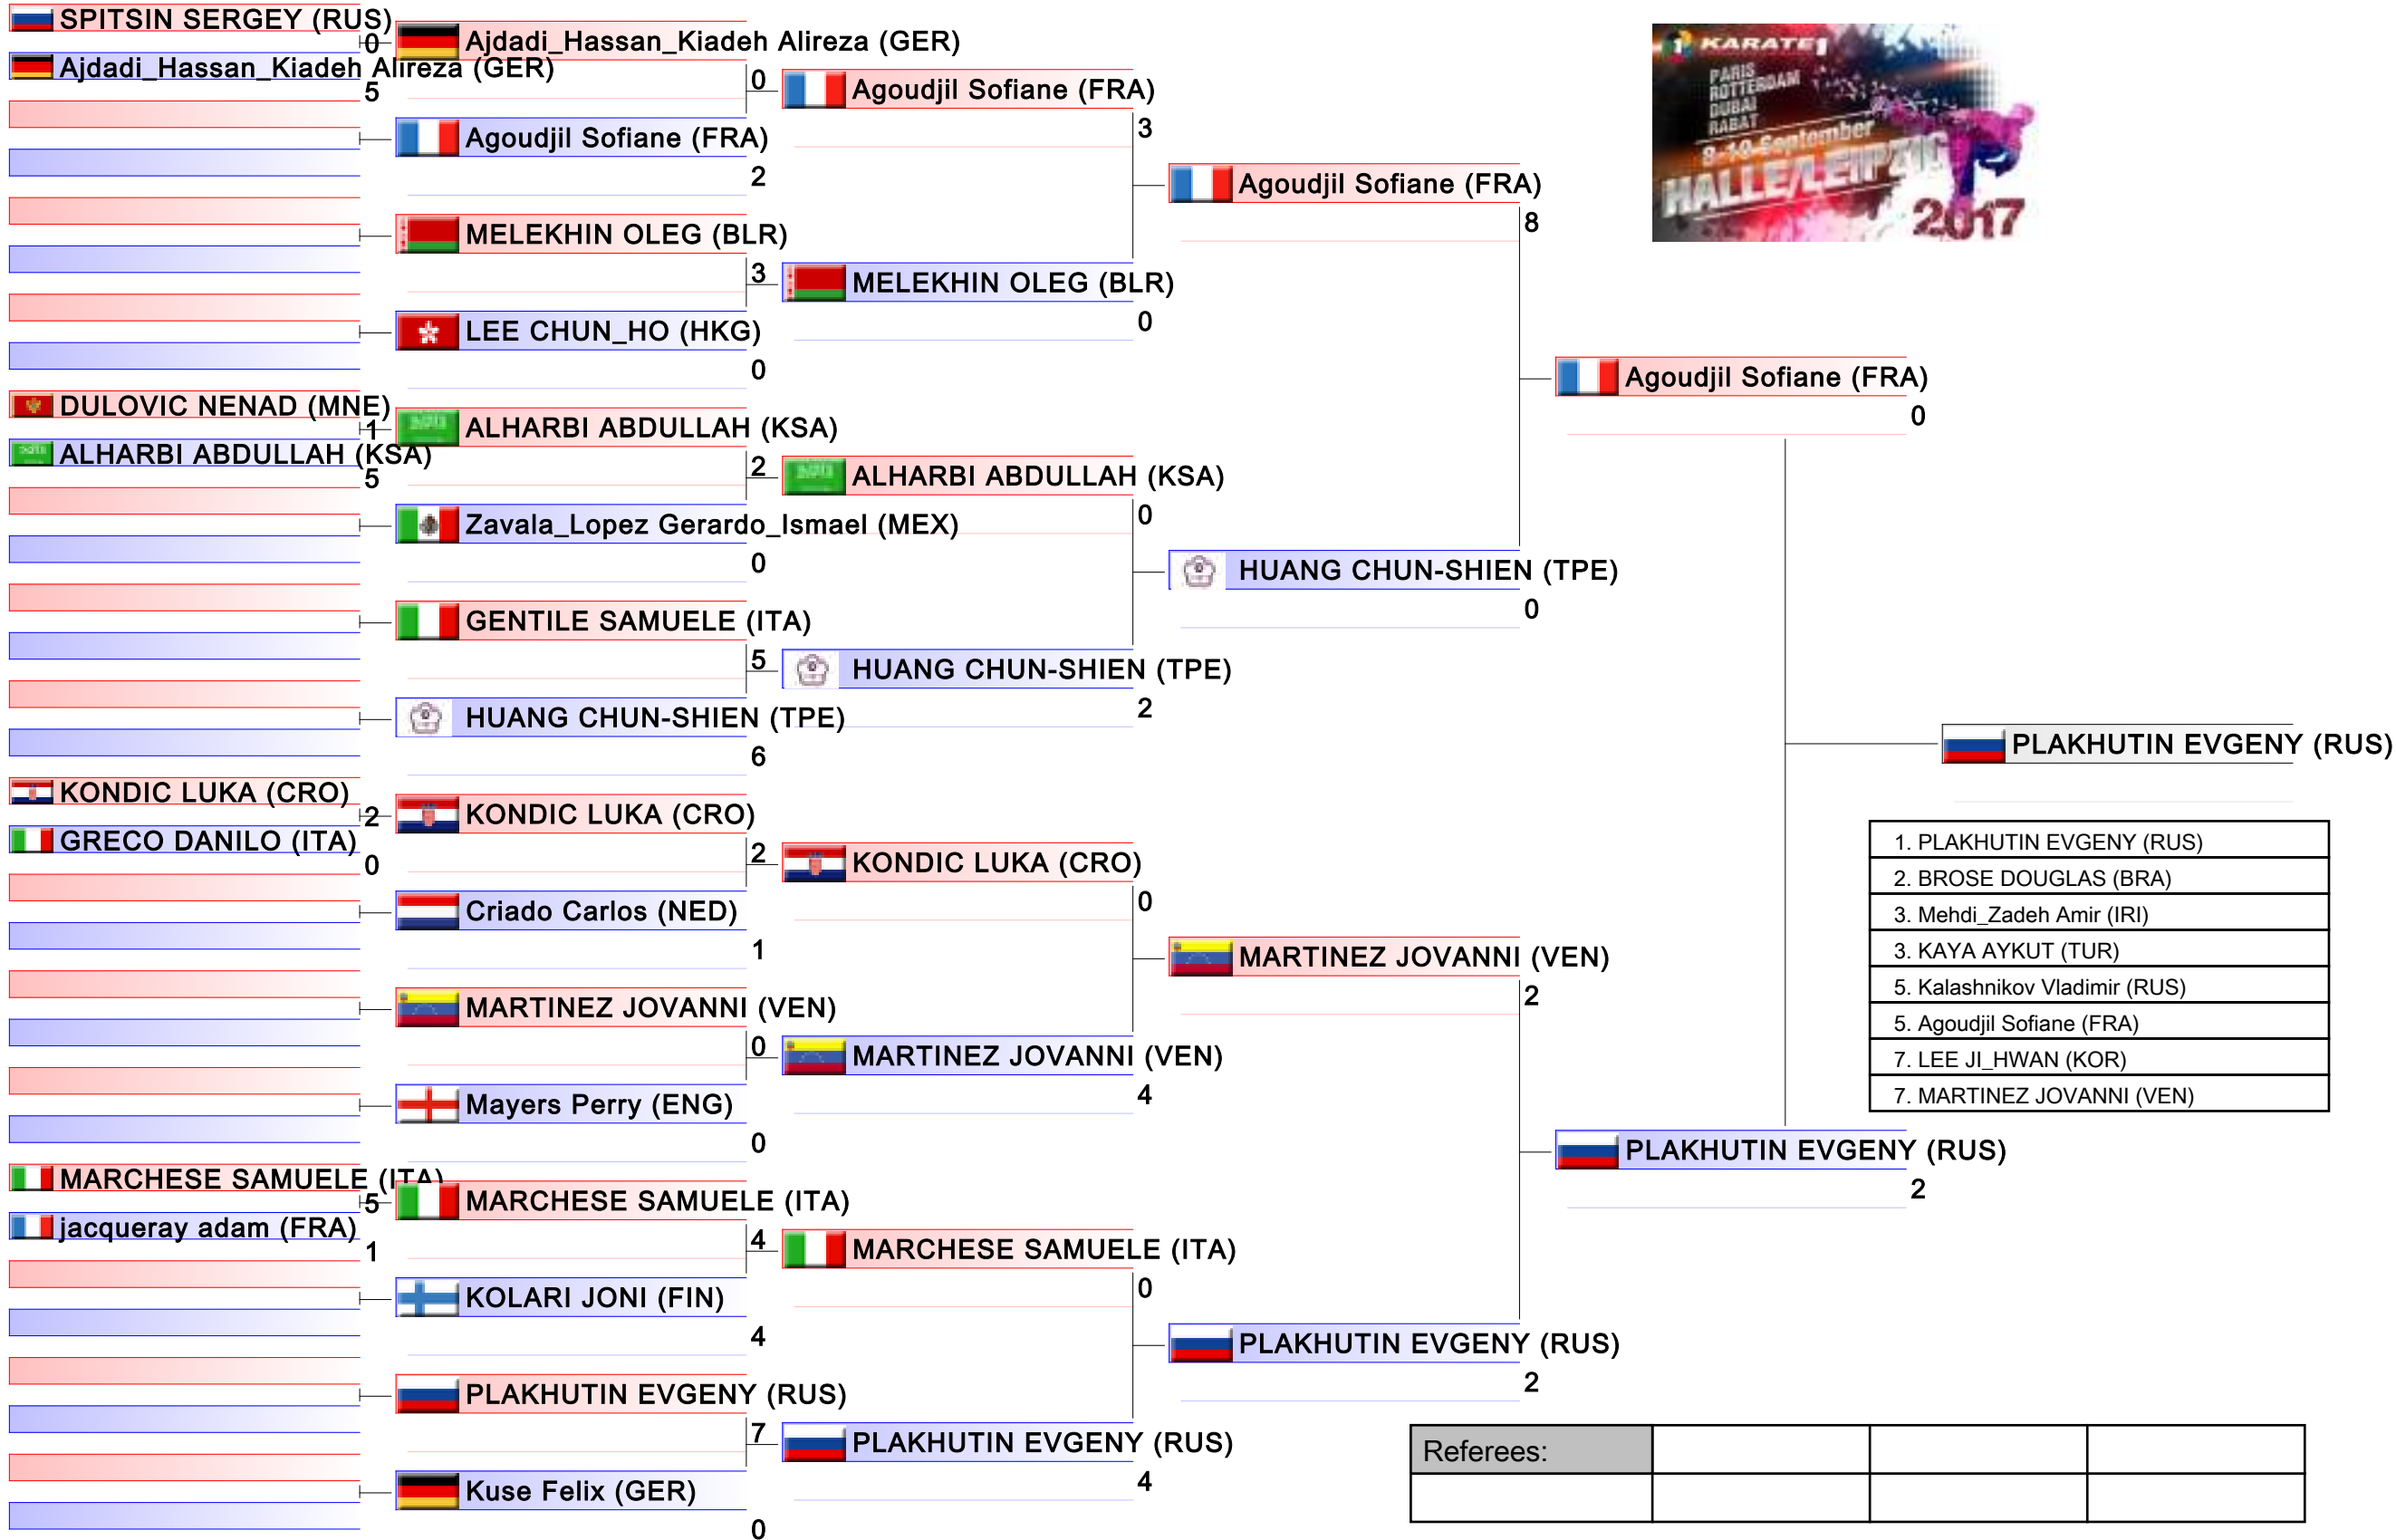

Pool
2/4

Male Kumite -60 Kg

Karate1 Premier League - Halle/Leipzig 2017, Halle/Leipzig, GER

Tatami
5 14:45

Pool
3/4

1. PLAKHUTIN EVGENY (RUS)
2. BROSE DOUGLAS (BRA)
3. Mehdi_Zadeh Amir (IRI)
3. KAYA AYKUT (TUR)
5. Kalashnikov Vladimir (RUS)
5. Agoudjil Sofiane (FRA)
7. LEE JI_HWAN (KOR)
7. MARTINEZ JOVANNI (VEN)