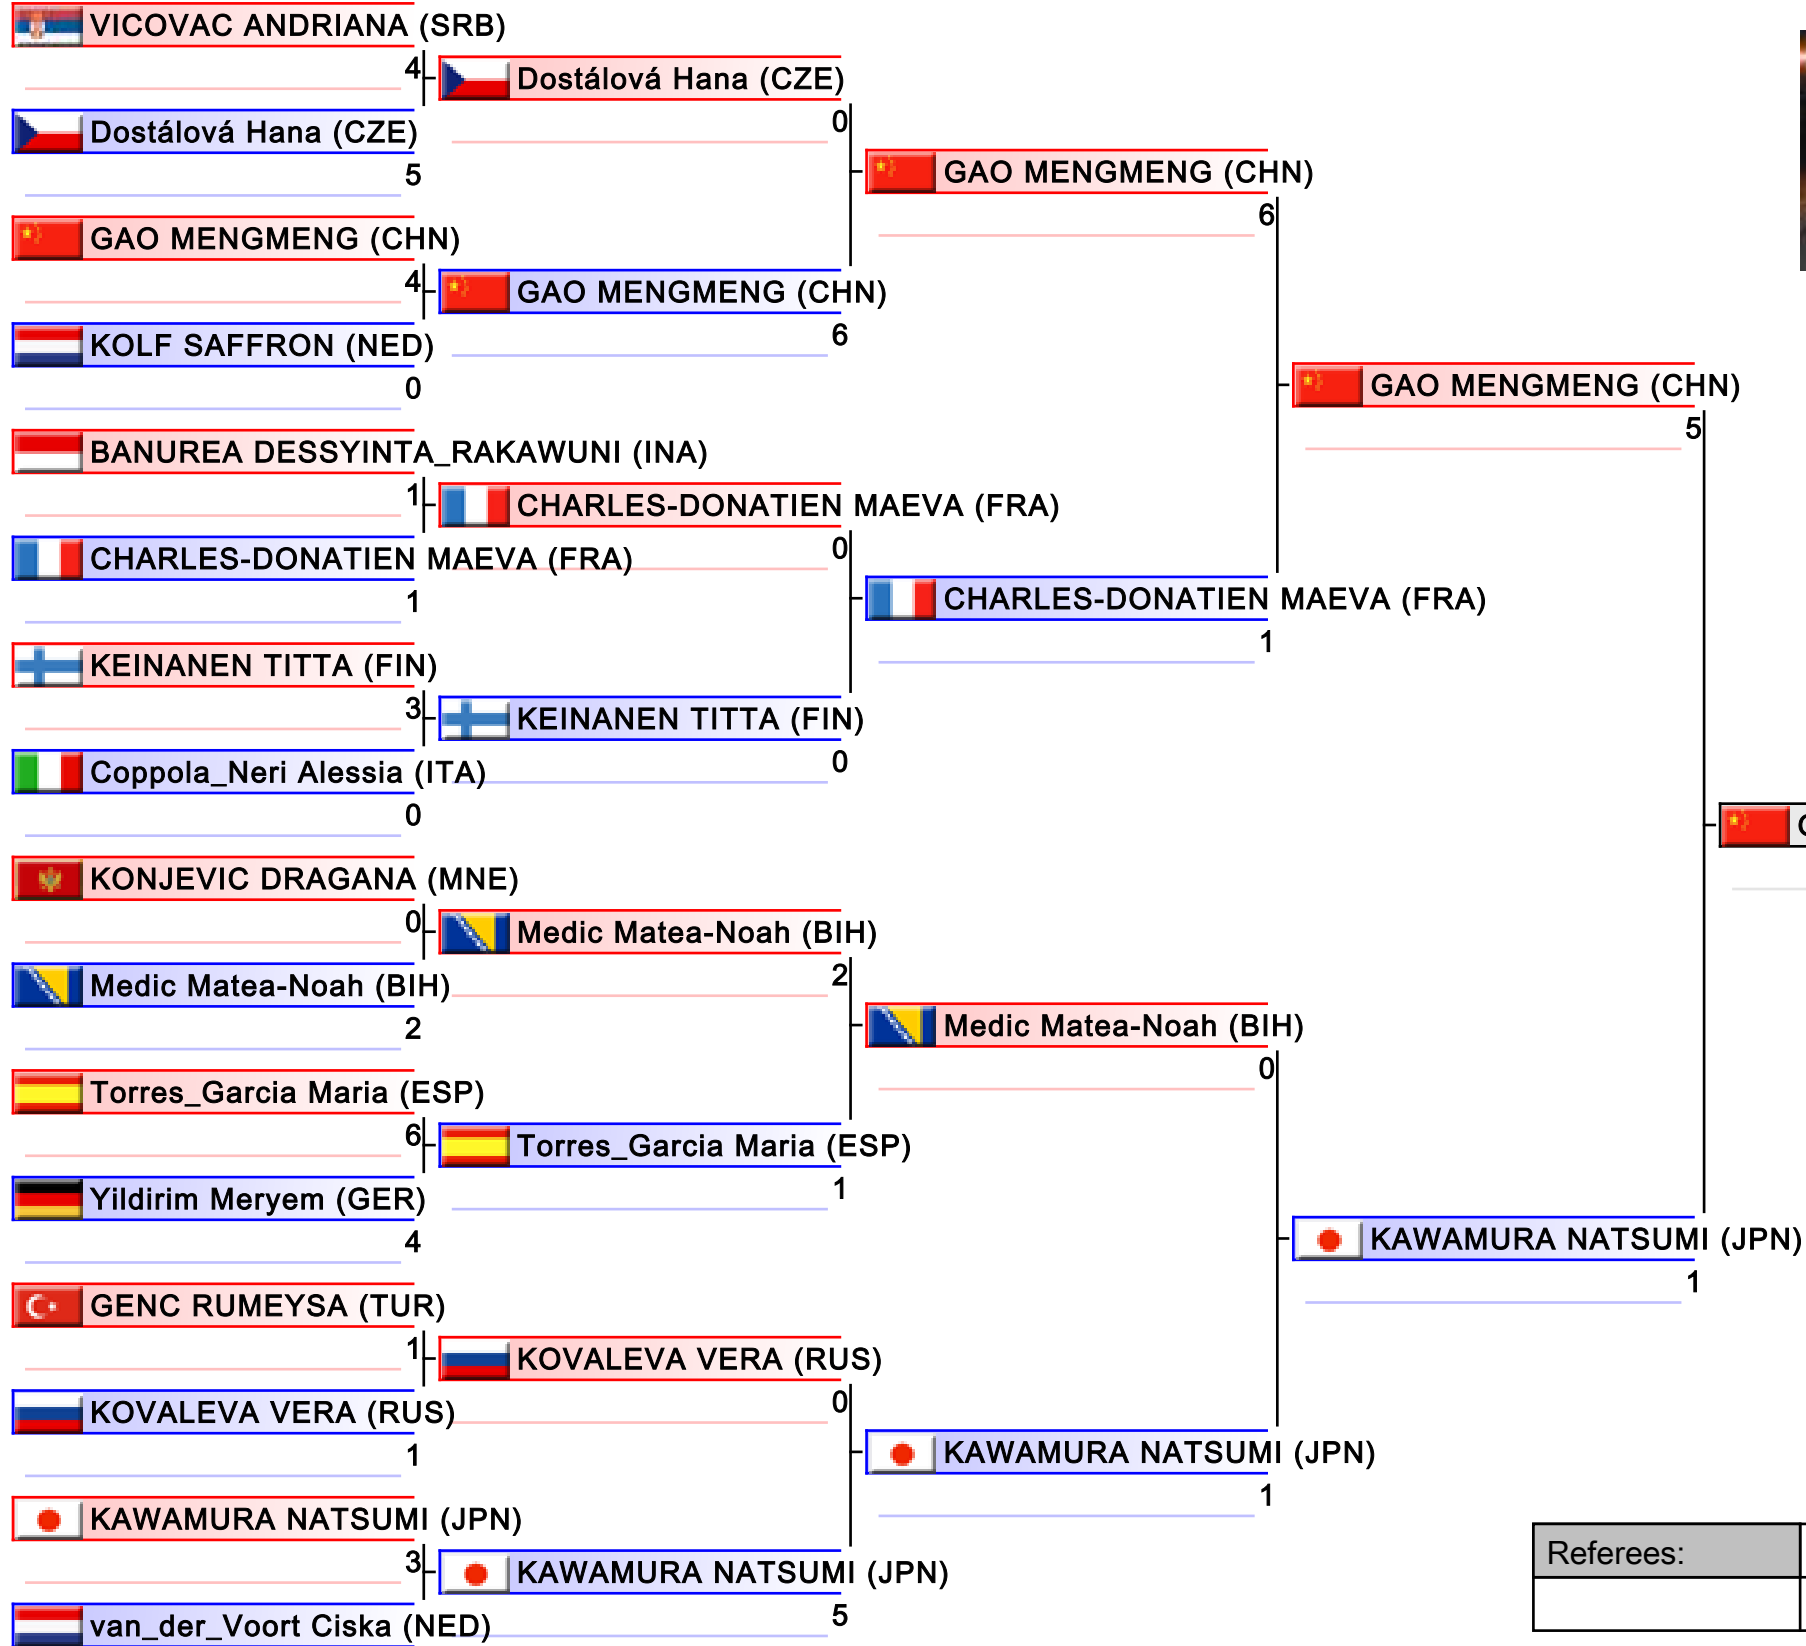

Female Kumite 68+ Kg

Karate1 Premier League - Halle/Leipzig 2017, Halle/Leipzig, GER

Tatami
4 19:40

Pool
3/4

1. UEKUSA AYUMI (JPN)
2. GAO MENG MENG (CHN)
3. Harvey Amelia (ENG)
3. KAWAMURA NATSUMI (JPN)
5. STEPASHKO ANASTASIYA (UKR)
5. BOISVENUE CAMELIE (CAN)
7. STUBLEVA ALEKSANDRA (BUL)
7. KOLF SAFFRON (NED)

Referees: