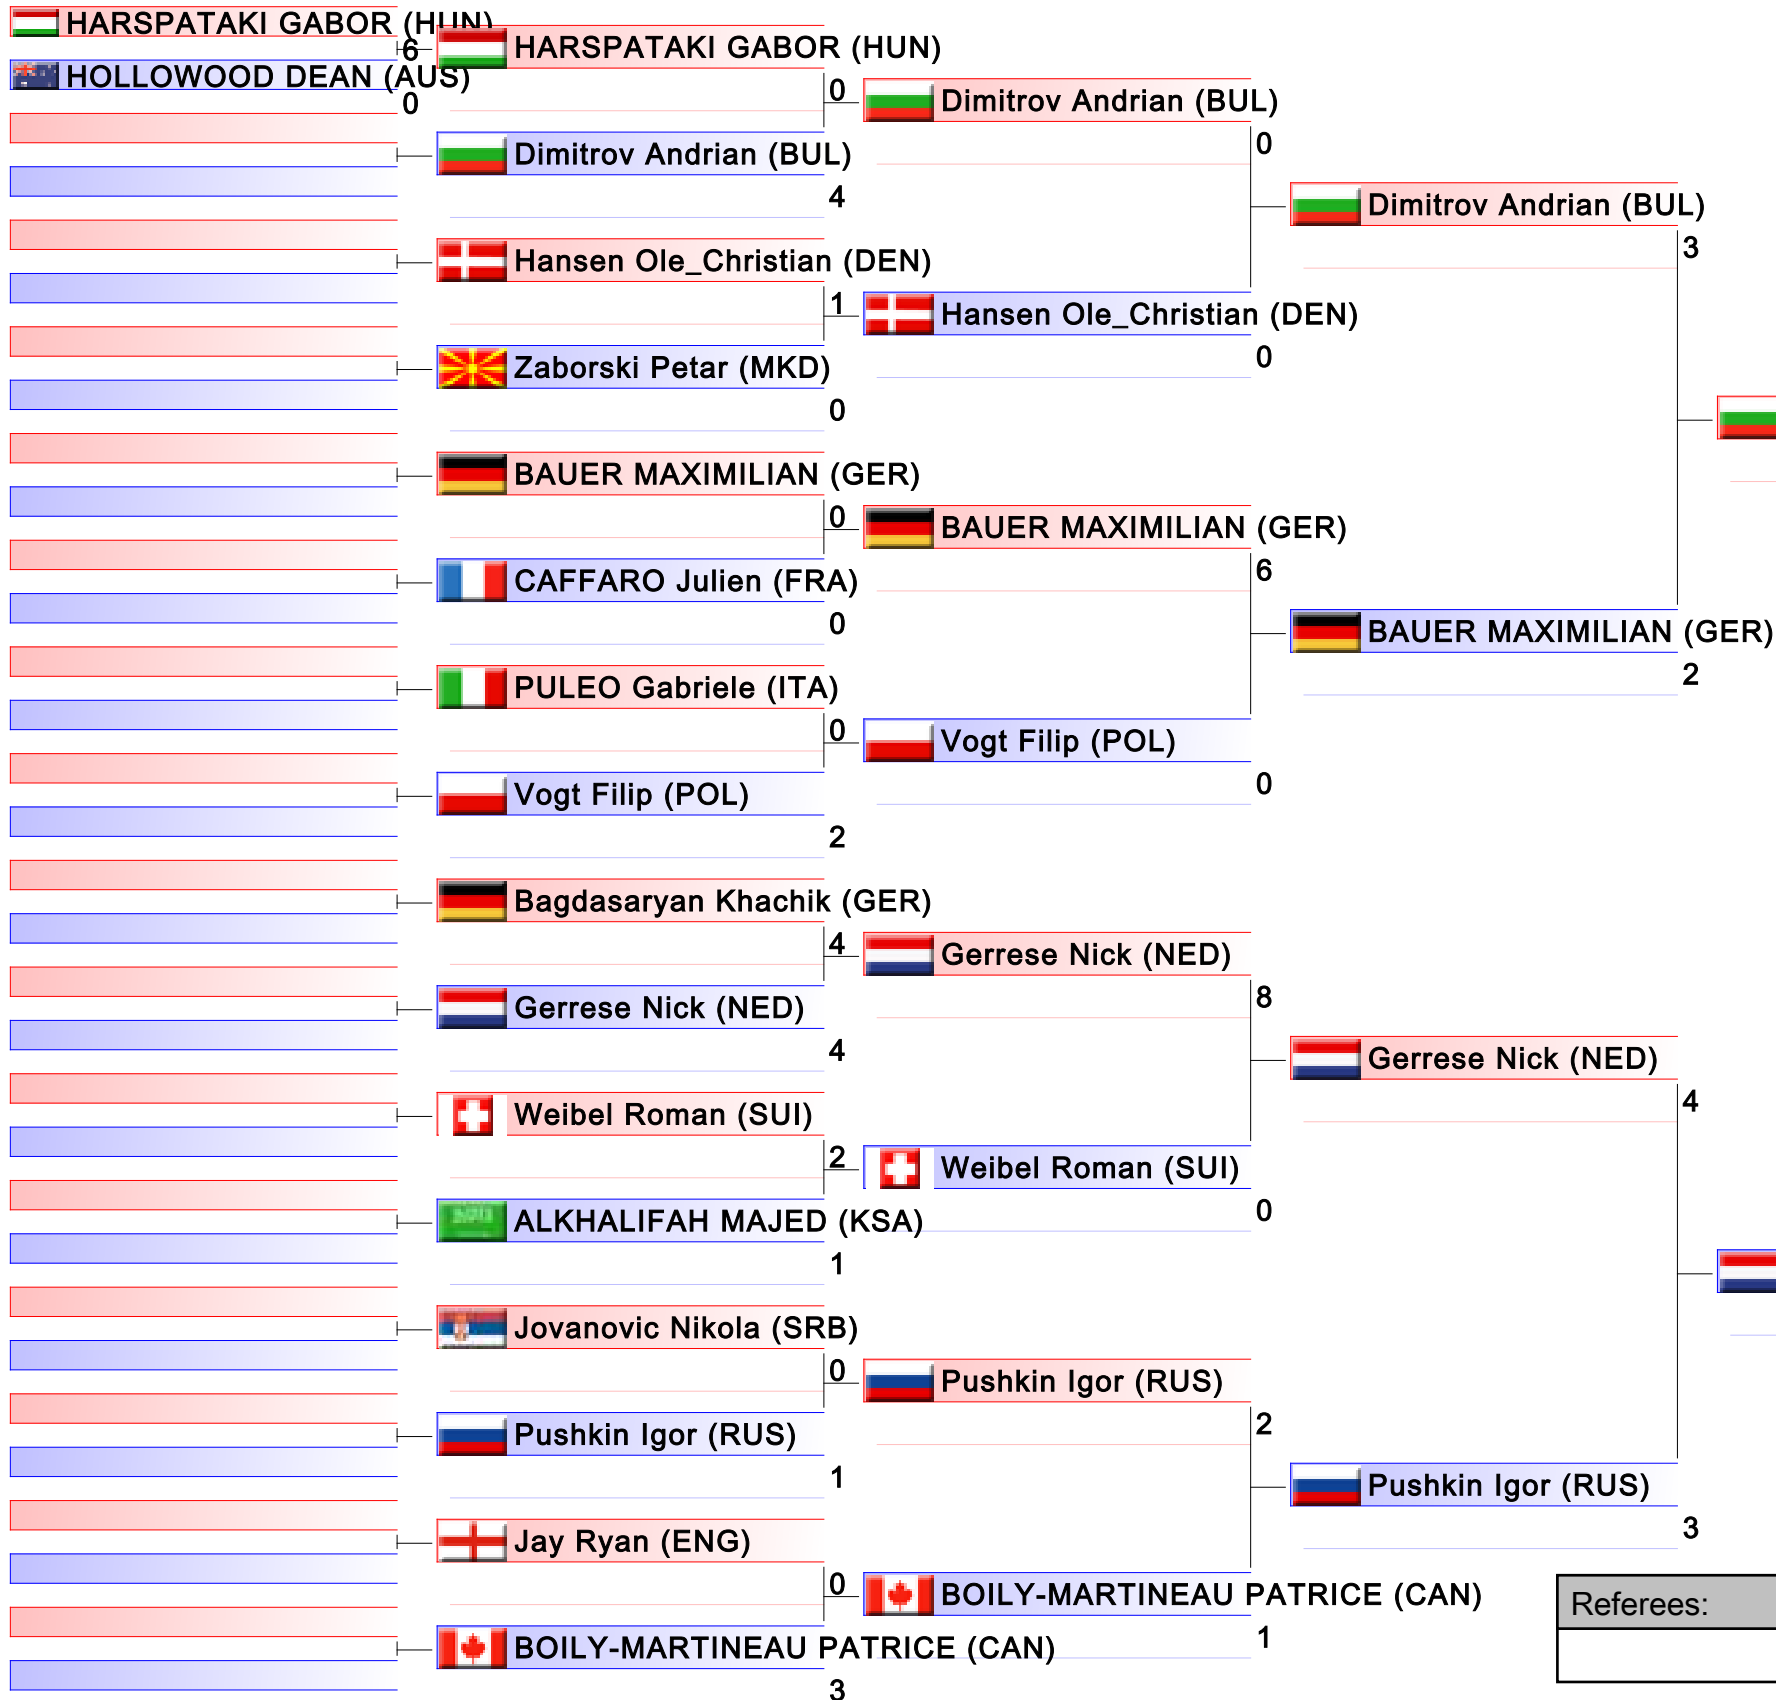

1. GOMYO HIROTO (JPN)
2. FIGUEIRA VINICIUS (BRA)
3. FUNAHASHI MASAMICHI (JPN)
3. AhmadiKaryani Saeid (IRI)
5. HODZIC MARIO (MNE)
5. Thomas Jordan (ENG)
7. MADERA ANDRES (VEN)
7. KASERER THOMAS (AUT)

Referees:			

Male Kumite -75 Kg

Karate1 Premier League - Halle/Leipzig 2017, Halle/Leipzig, GER

Tatami
3 10:45

Pool
2/8

1. BUSA LUIGI (ITA)
2. OTABOLAEV DASTONBEK (UZB)
3. YAGCI SERKAN (TUR)
3. BITSCH NOAH (GER)
5. HORUNA STANISLAV (UKR)
5. SEN FATIH (TUR)
7. HSU WEI-CHUN (TPE)
7. MORI YUTA (JPN)