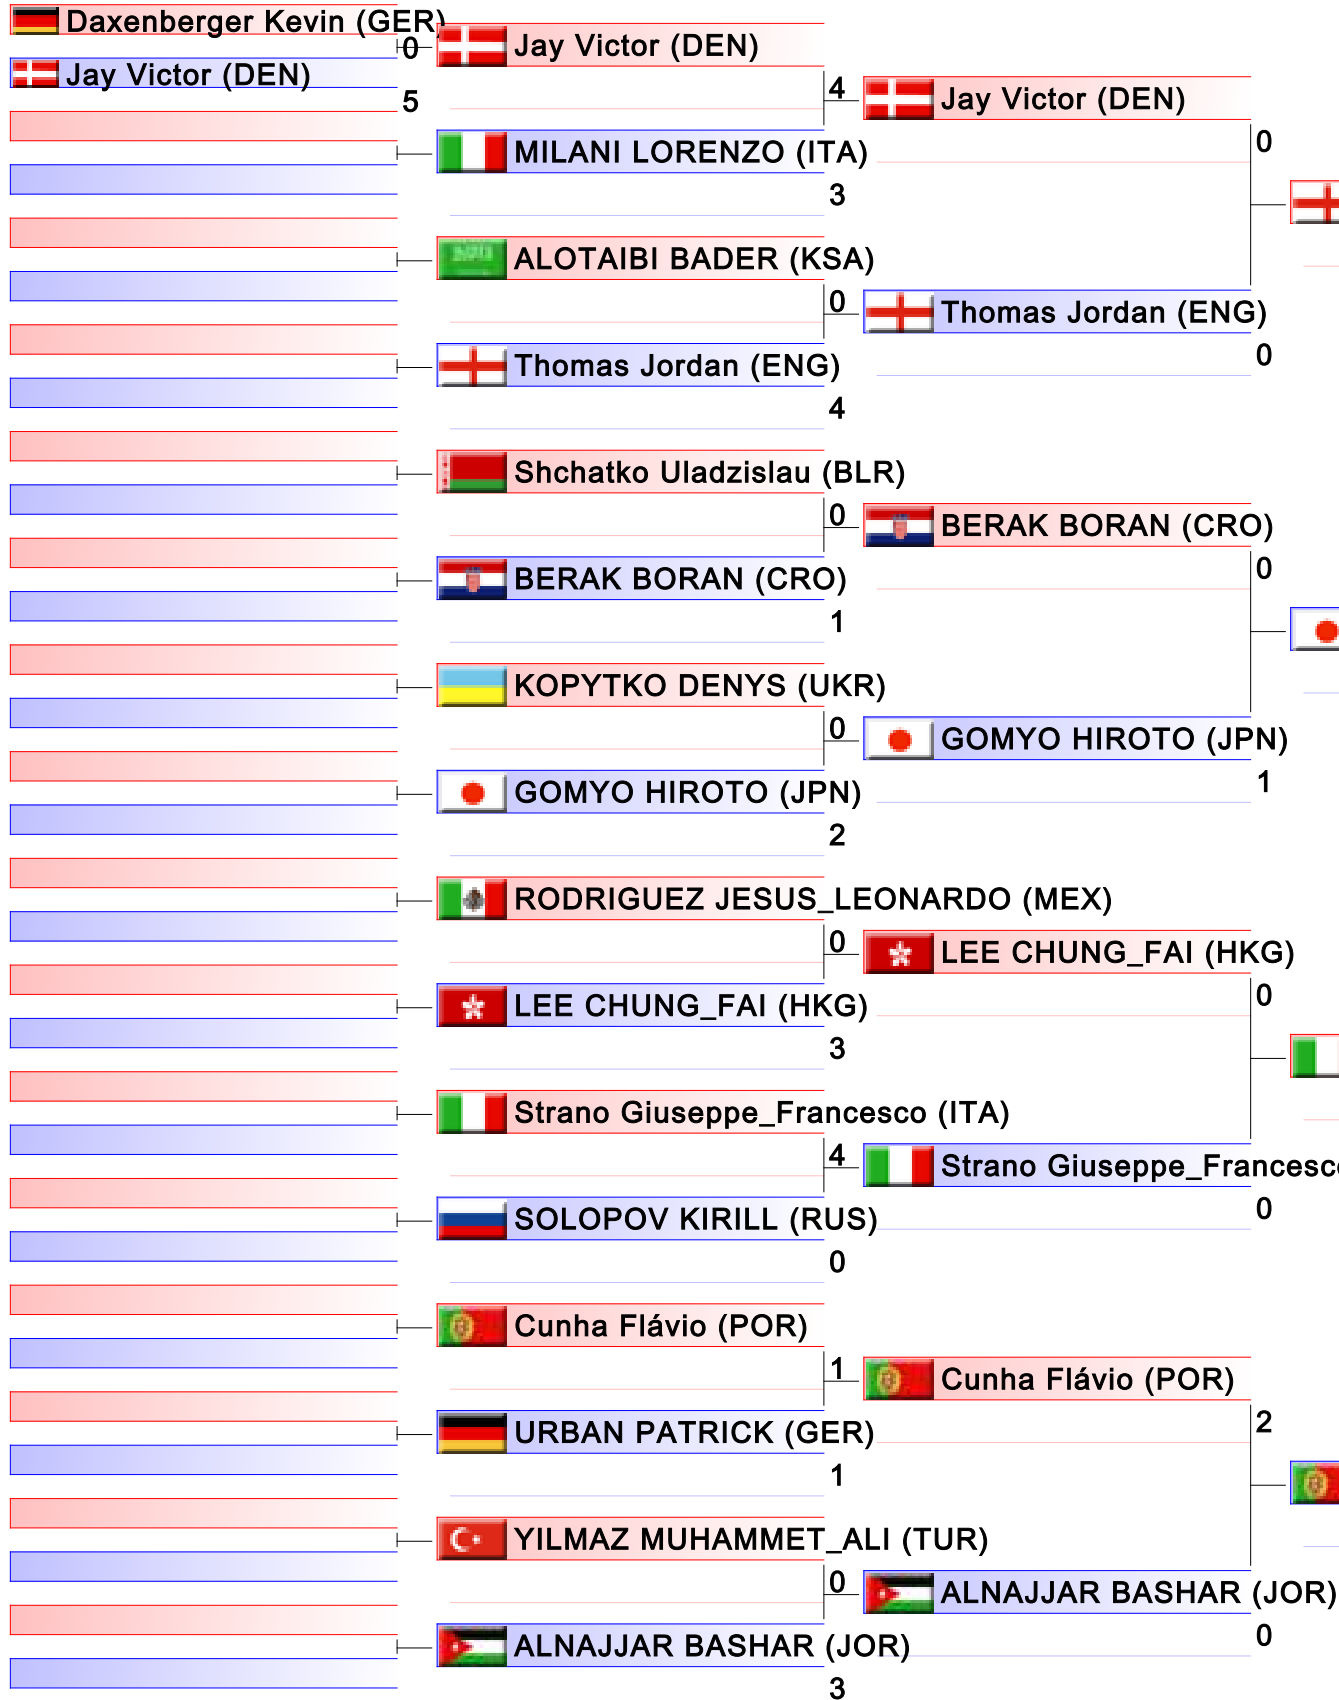

Tatami
3 18:05

Pool
5/8

Male Kumite -67 Kg

Karate1 Premier League - Halle/Leipzig 2017, Halle/Leipzig, GER

Tatami
4 18:05

Pool
6/8

1. GOMYO HIROTO (JPN)
2. FIGUEIRA VINICIUS (BRA)
3. FUNAHASHI MASAMICHI (JPN)
3. AhmadiKaryani Saeid (IRI)
5. HODZIC MARIO (MNE)
5. Thomas Jordan (ENG)
7. MADERA ANDRES (VEN)
7. KASERER THOMAS (AUT)