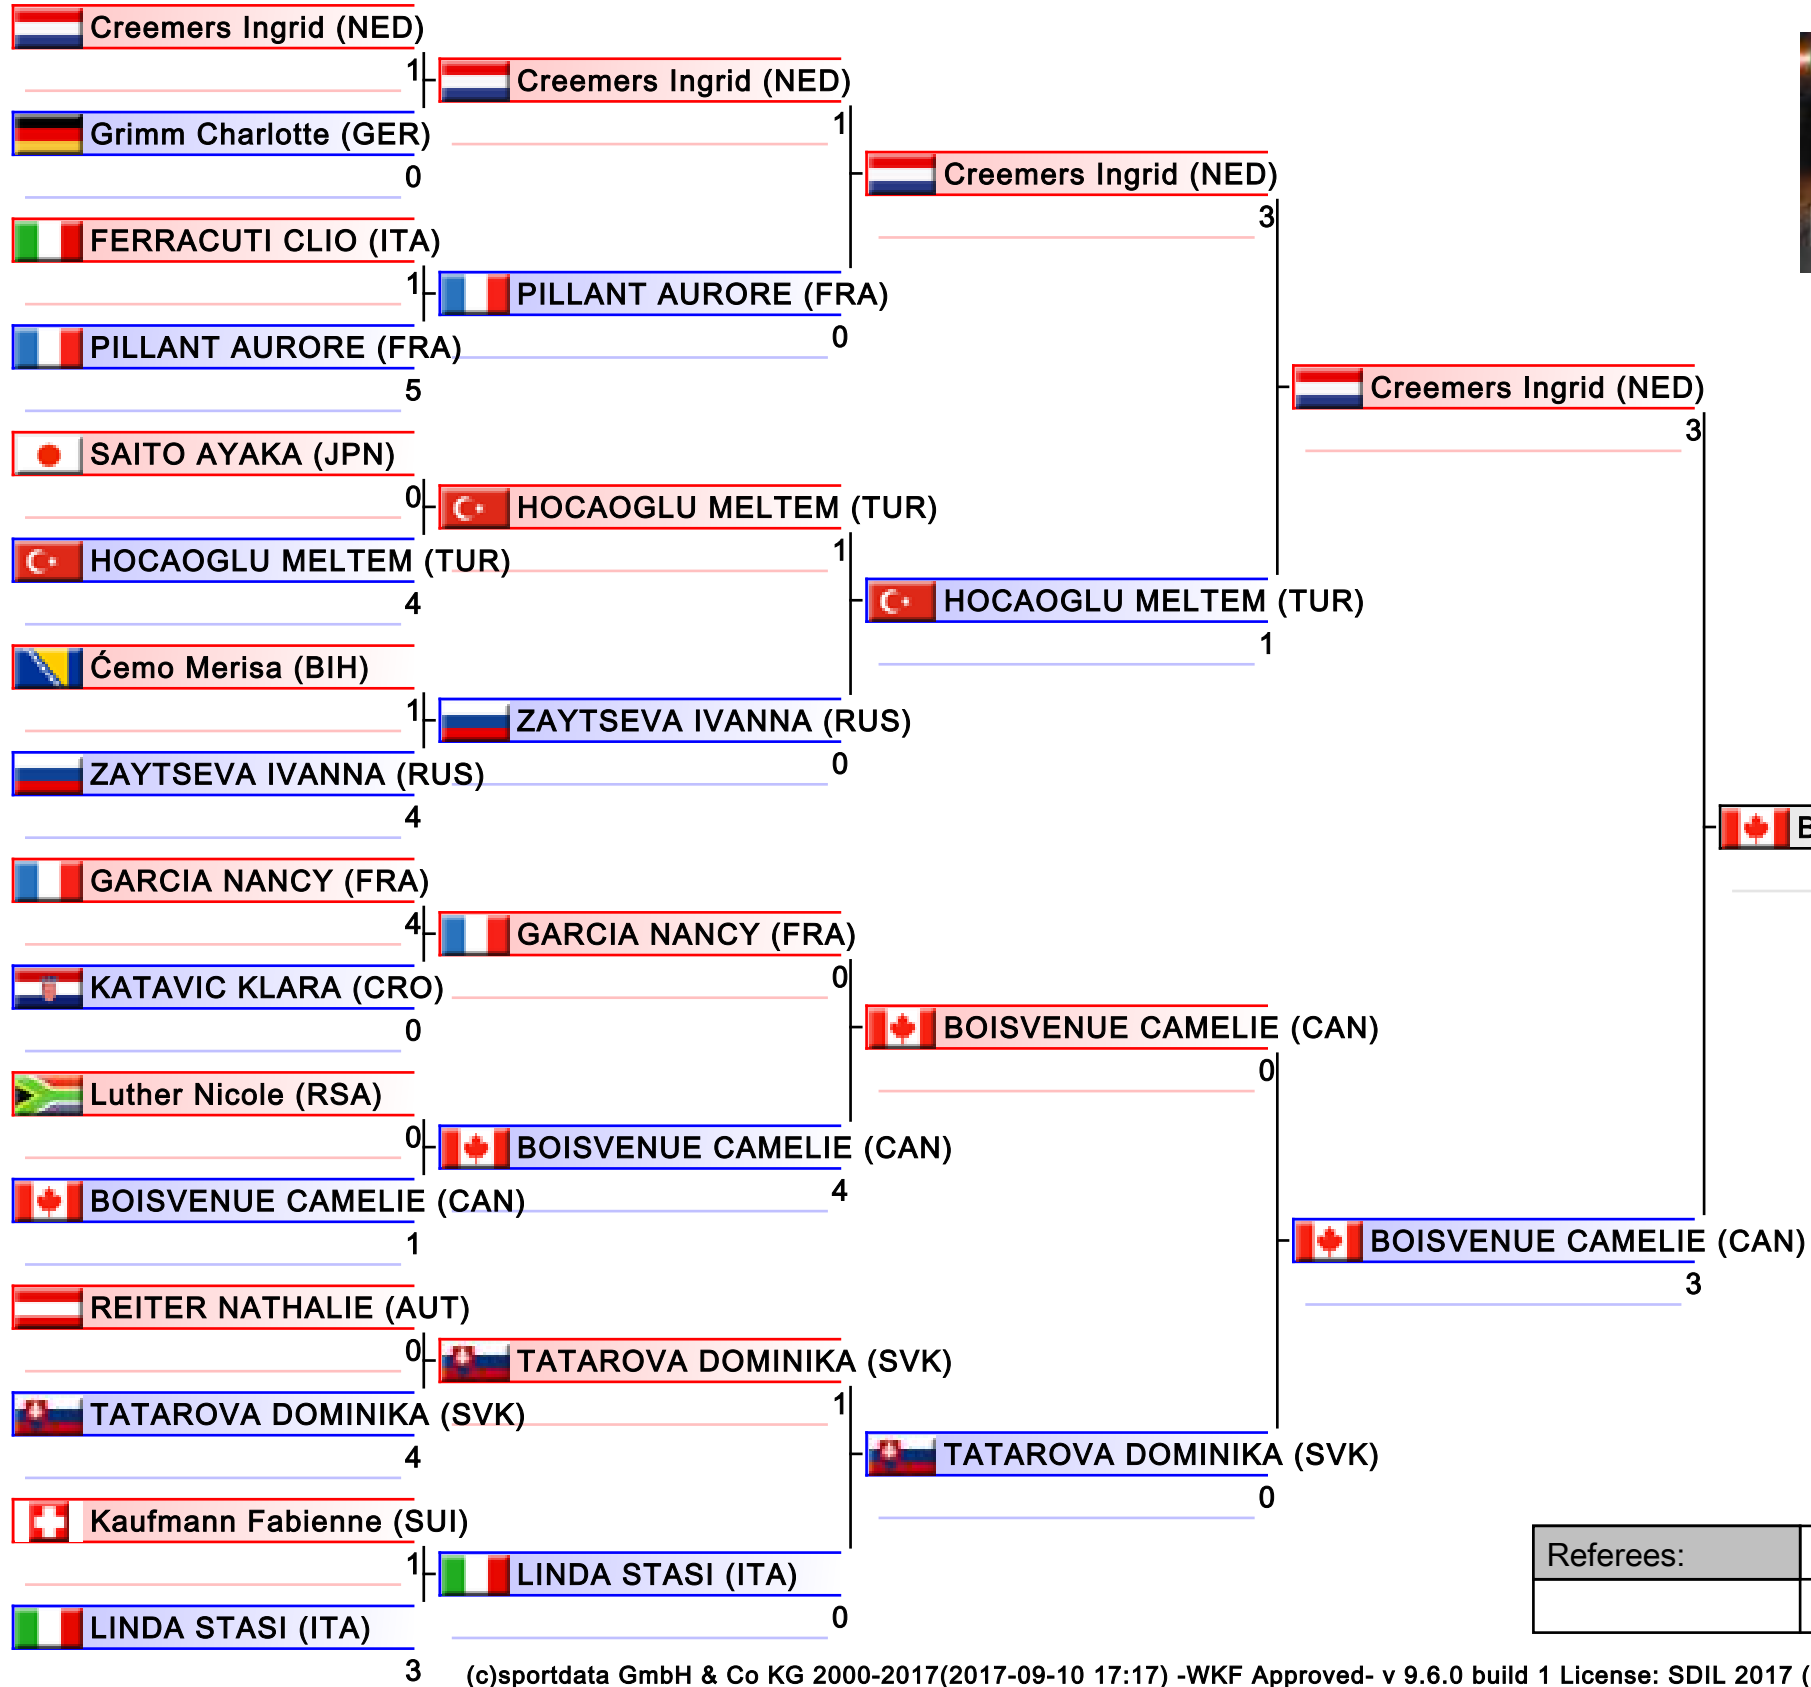

1. UEKUSA AYUMI (JPN)
2. GAO MENG MENG (CHN)
3. Harvey Amelia (ENG)
3. KAWAMURA NATSUMI (JPN)
5. STEPASHKO ANASTASIYA (UKR)
5. BOISVENUE CAMELIE (CAN)
7. STUBLEVA ALEKSANDRA (BUL)
7. KOLF SAFFRON (NED)

Referees: