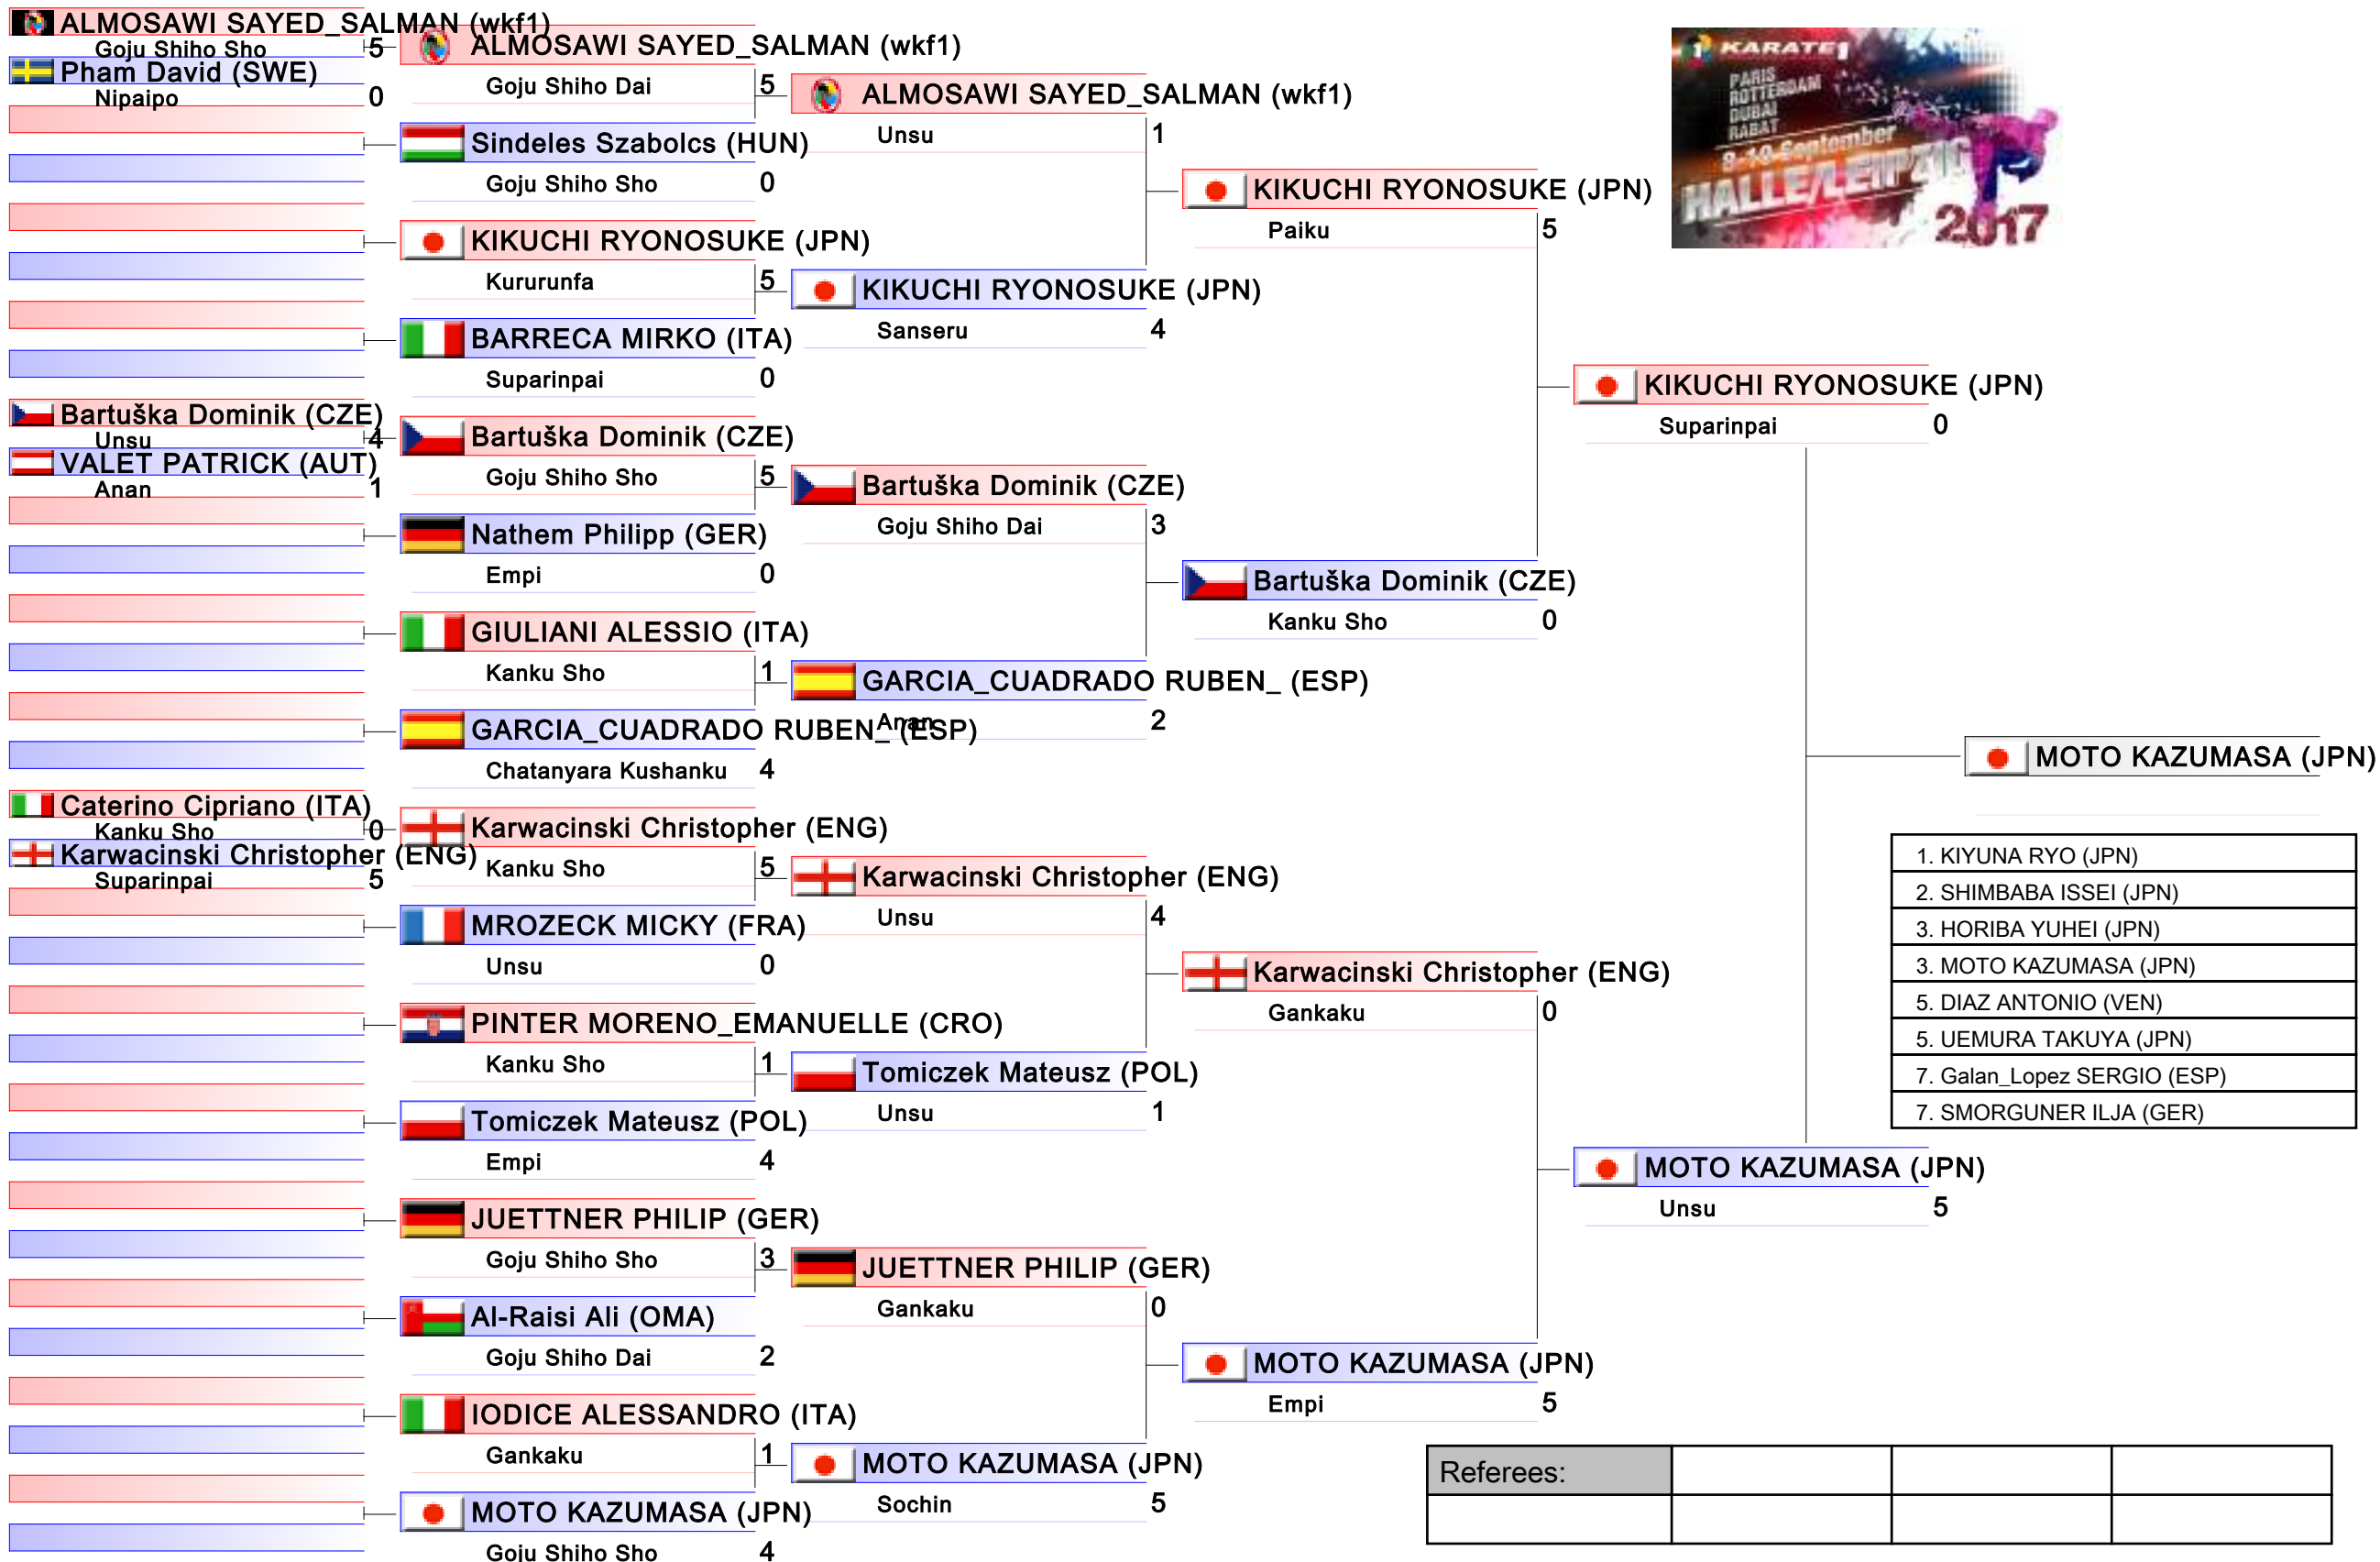

Karate1 Premier League - Halle/Leipzig 2017, Halle/Leipzig, GER

Tatami
4 09:00

Pool
5/8

Male Kata

Karate1 Premier League - Halle/Leipzig 2017, Halle/Leipzig, GER

Tatami
4 10:55

Pool
6/8

1. KIYUNA RYO (JPN)
2. SHIMBABA ISSEI (JPN)
3. HORIBA YUHEI (JPN)
3. MOTO KAZUMASA (JPN)
5. DIAZ ANTONIO (VEN)
5. UEMURA TAKUYA (JPN)
7. Galan_Lopez SERGIO (ESP)
7. SMORGUNER ILJA (GER)