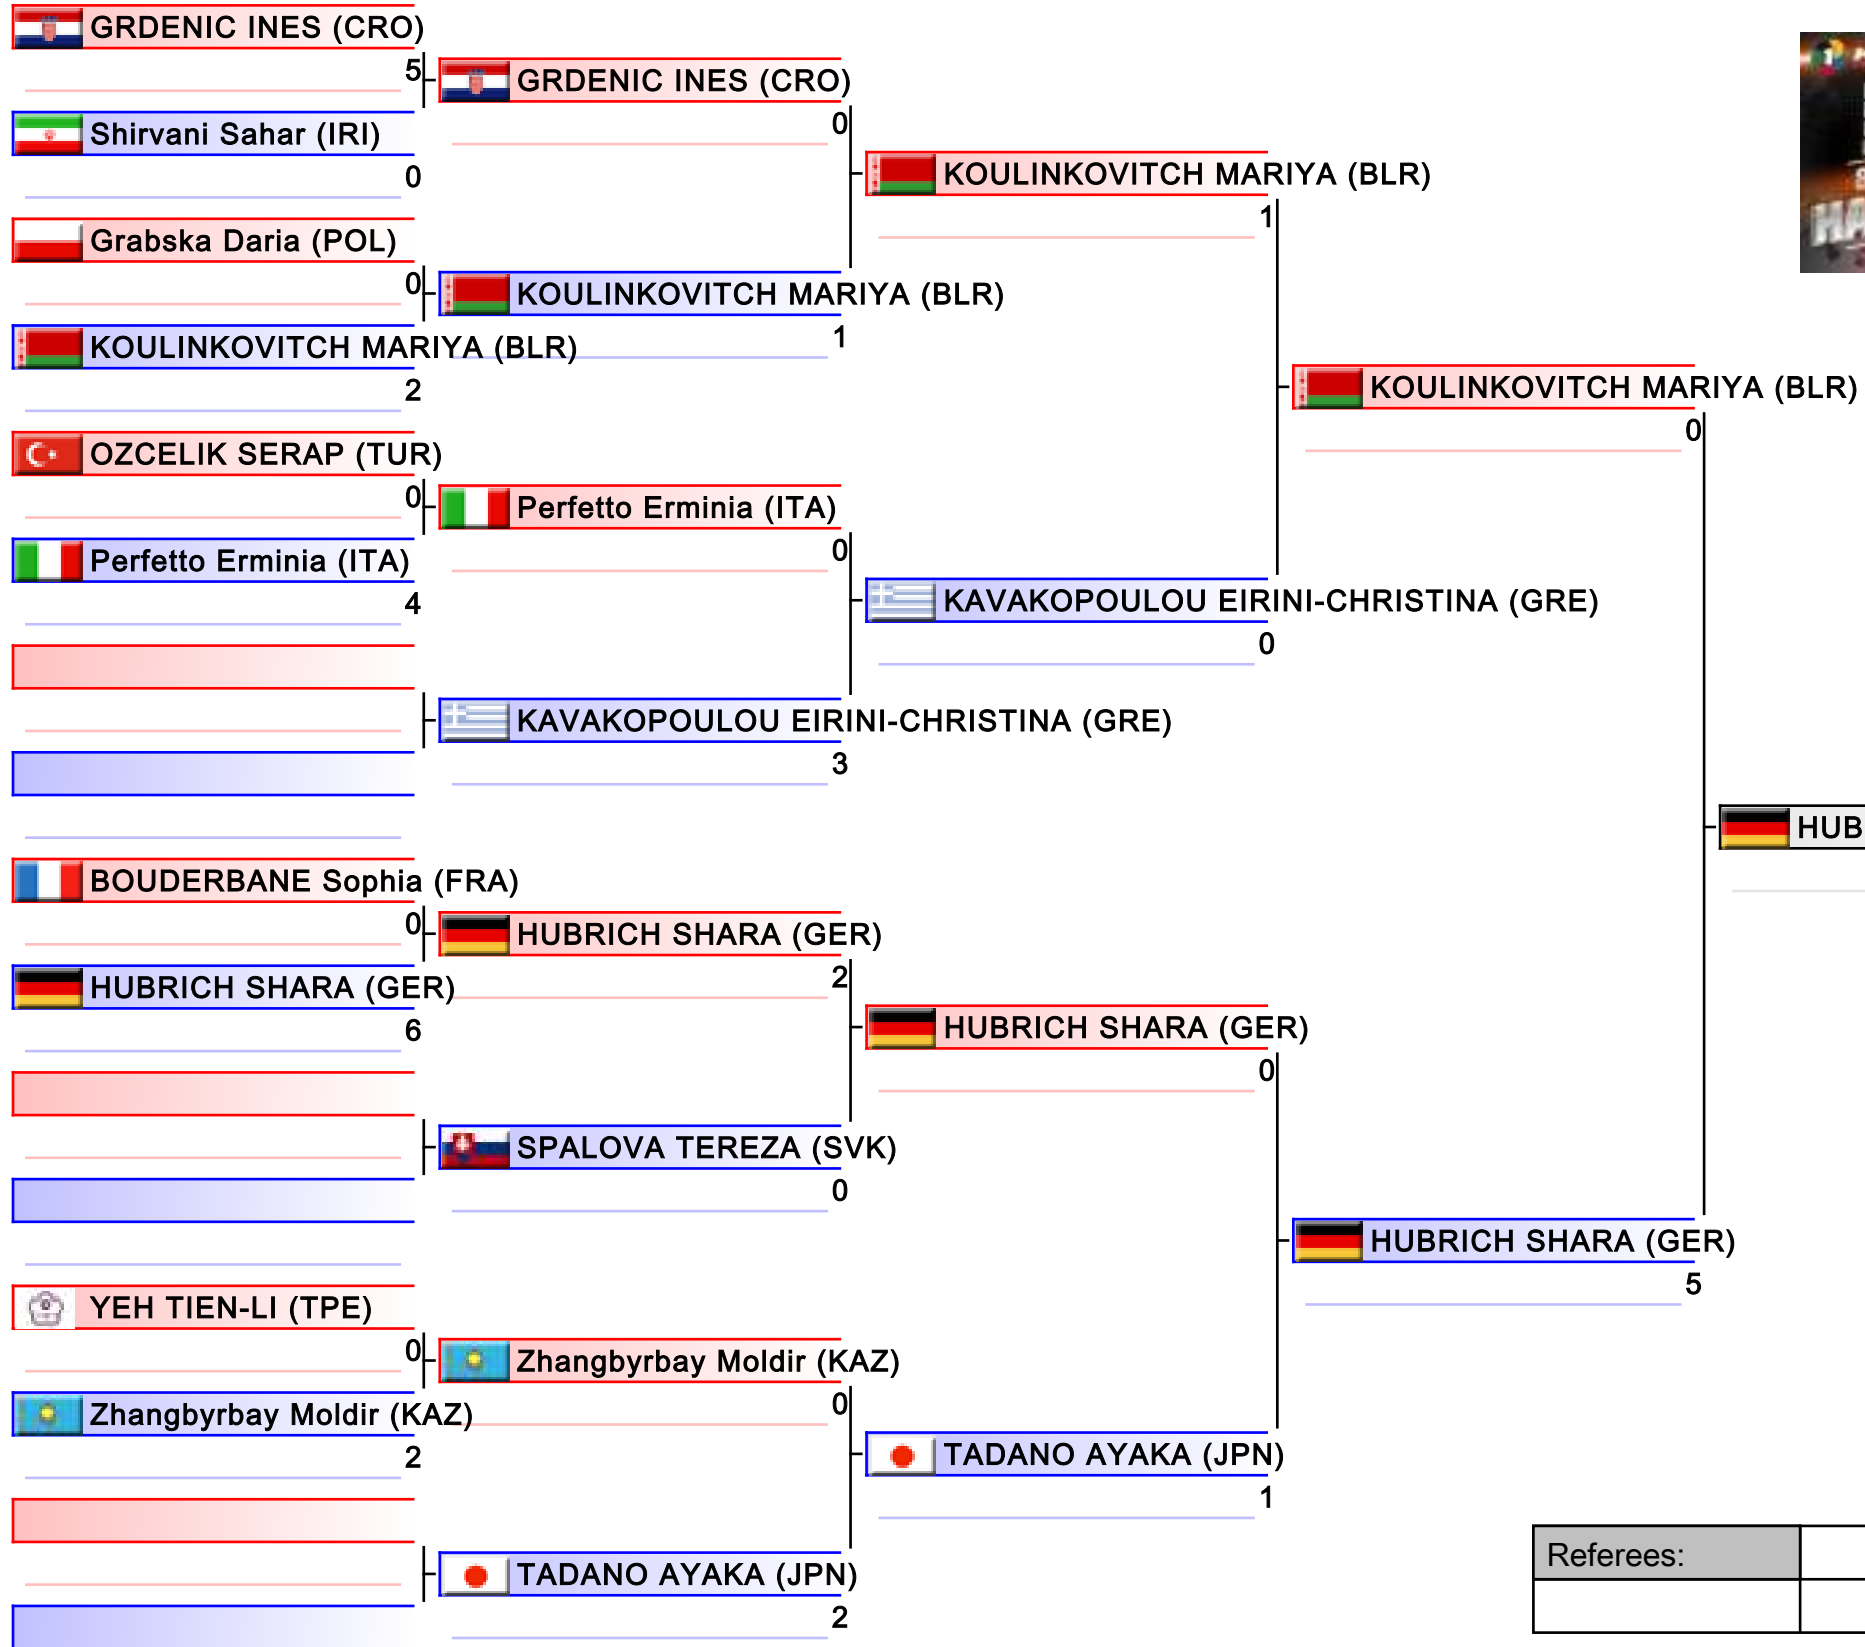

Pool
1/4

1. HUBRICH SHARA (GER)
2. MIYAHARA MIHO (JPN)
3. VILLANUEVA_FABIAN ANA_ (DOM)
3. TADANO AYAKA (JPN)
5. AKKURT SELVA_NUR (TUR)
5. TOKCAN UMay (TUR)
7. SASSANO SILVIA (ITA)
7. KOULINKOVITCH MARIYA (BLR)

Referees:			

Female Kumite -50 Kg

Karate1 Premier League - Halle/Leipzig 2017, Halle/Leipzig, GER

Tatami
2 16:50

Pool
2/4

MIYAHARA MIHO (JPN)

1. HUBRICH SHARA (GER)
2. MIYAHARA MIHO (JPN)
3. VILLANUEVA_FABIAN ANA_ (DOM)
3. TADANO AYAKA (JPN)
5. AKKURT SELVA_NUR (TUR)
5. TOKCAN UMay (TUR)
7. SASSANO SILVIA (ITA)
7. KOULINKOVITCH MARIYA (BLR)

Referees:			

Female Kumite -50 Kg

Karate1 Premier League - Halle/Leipzig 2017, Halle/Leipzig, GER

Tatami
4 16:50

Pool
4/4

1. HUBRICH SHARA (GER)
2. MIYAHARA MIHO (JPN)
3. VILLANUEVA_FABIAN ANA_ (DOM)
3. TADANO AYAKA (JPN)
5. AKKURT SELVA_NUR (TUR)
5. TOKCAN UMay (TUR)
7. SASSANO SILVIA (ITA)
7. KOULINKOVITCH MARIYA (BLR)