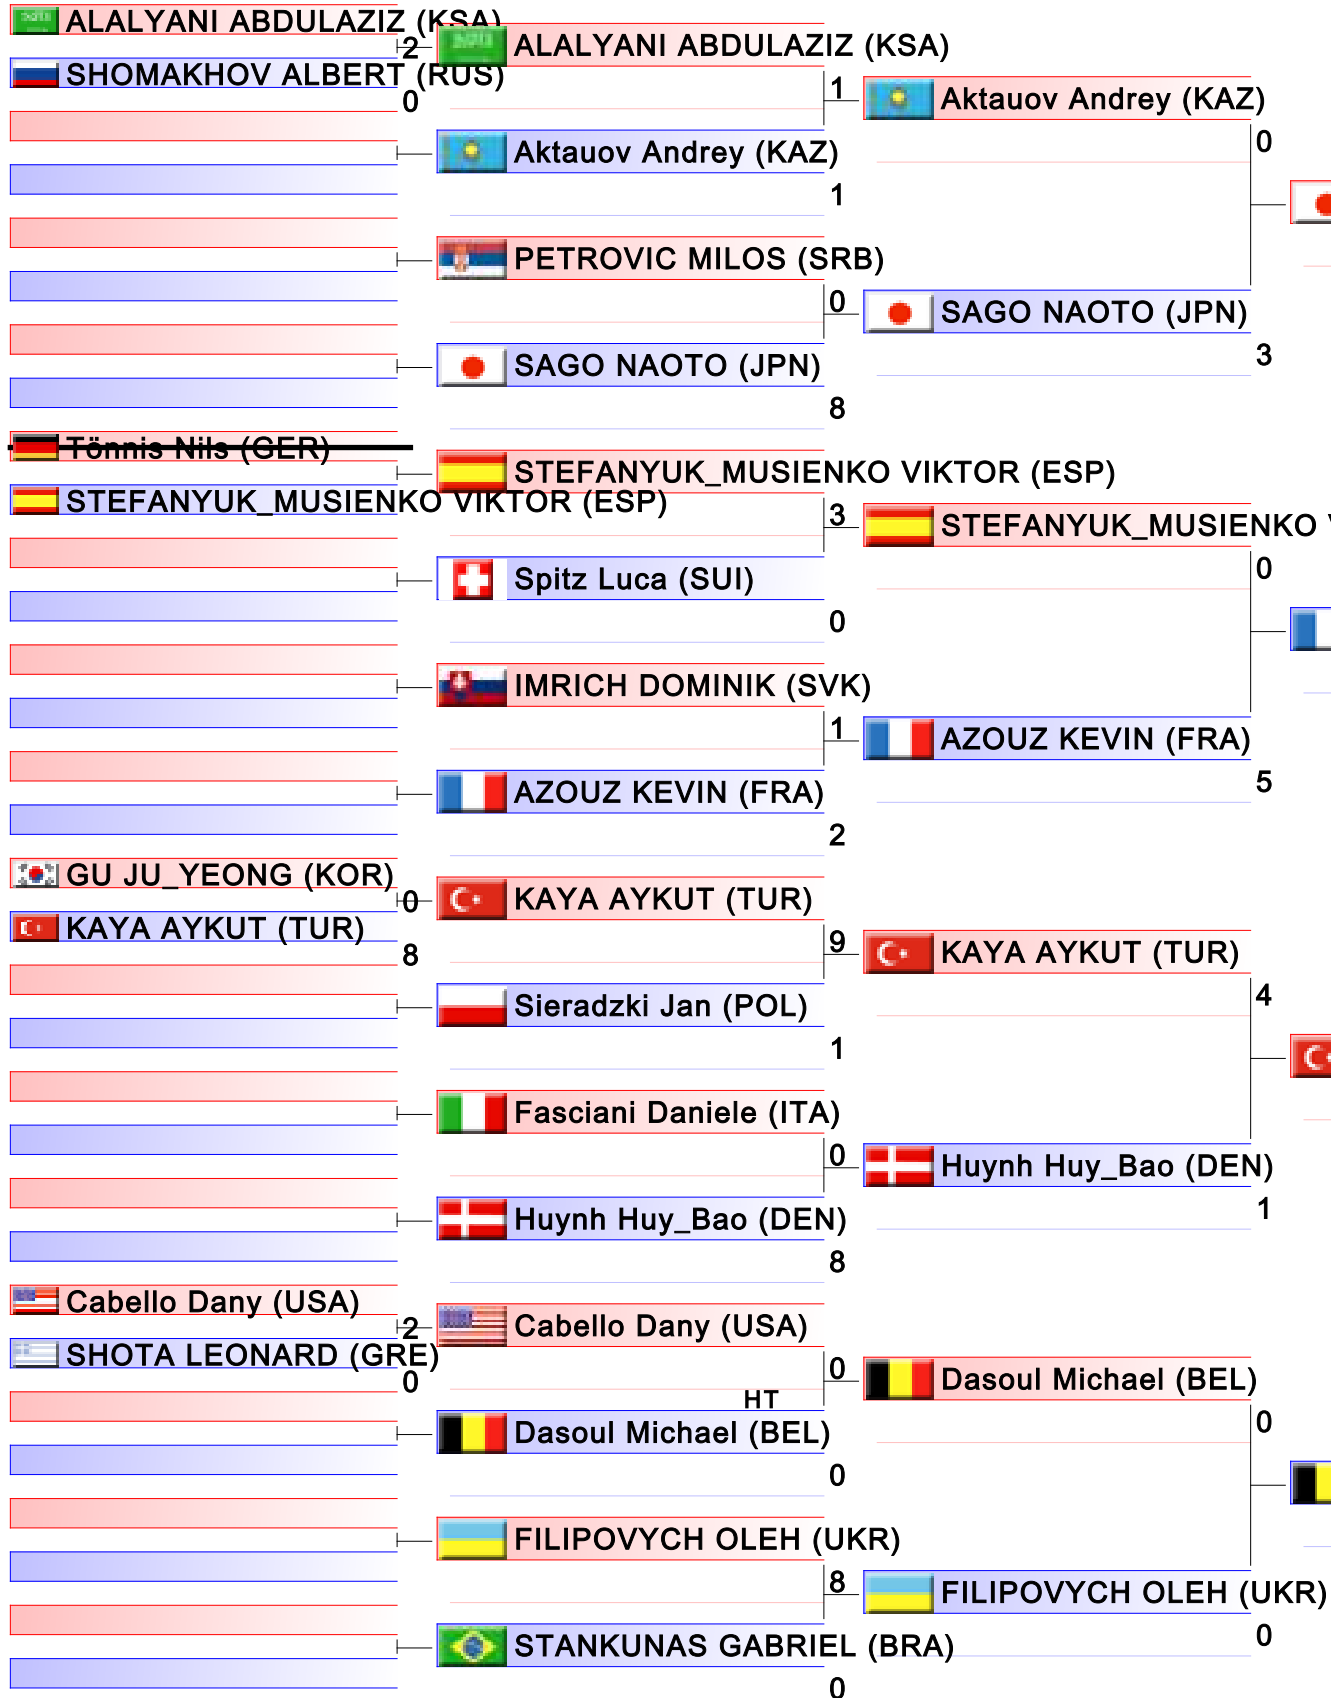

Pool
2/4

Male Kumite -60 Kg

Karate1 Premier League - Halle/Leipzig 2017, Halle/Leipzig, GER

Tatami
5 14:45

Pool
3/4

1. PLAKHUTIN EVGENY (RUS)
2. BROSE DOUGLAS (BRA)
3. Mehdi_Zadeh Amir (IRI)
3. KAYA AYKUT (TUR)
5. Kalashnikov Vladimir (RUS)
5. Agoudjil Sofiane (FRA)
7. LEE JI_HWAN (KOR)
7. MARTINEZ JOVANNI (VEN)

Referees:			

Male Kumite -60 Kg

Karate1 Premier League - Halle/Leipzig 2017, Halle/Leipzig, GER

Tatami
1 16:05

Pool
4/4

1. PLAKHUTIN EVGENY (RUS)
2. BROSE DOUGLAS (BRA)
3. Mehdi_Zadeh Amir (IRI)
3. KAYA AYKUT (TUR)
5. Kalashnikov Vladimir (RUS)
5. Agoudjil Sofiane (FRA)
7. LEE JI_HWAN (KOR)
7. MARTINEZ JOVANNI (VEN)