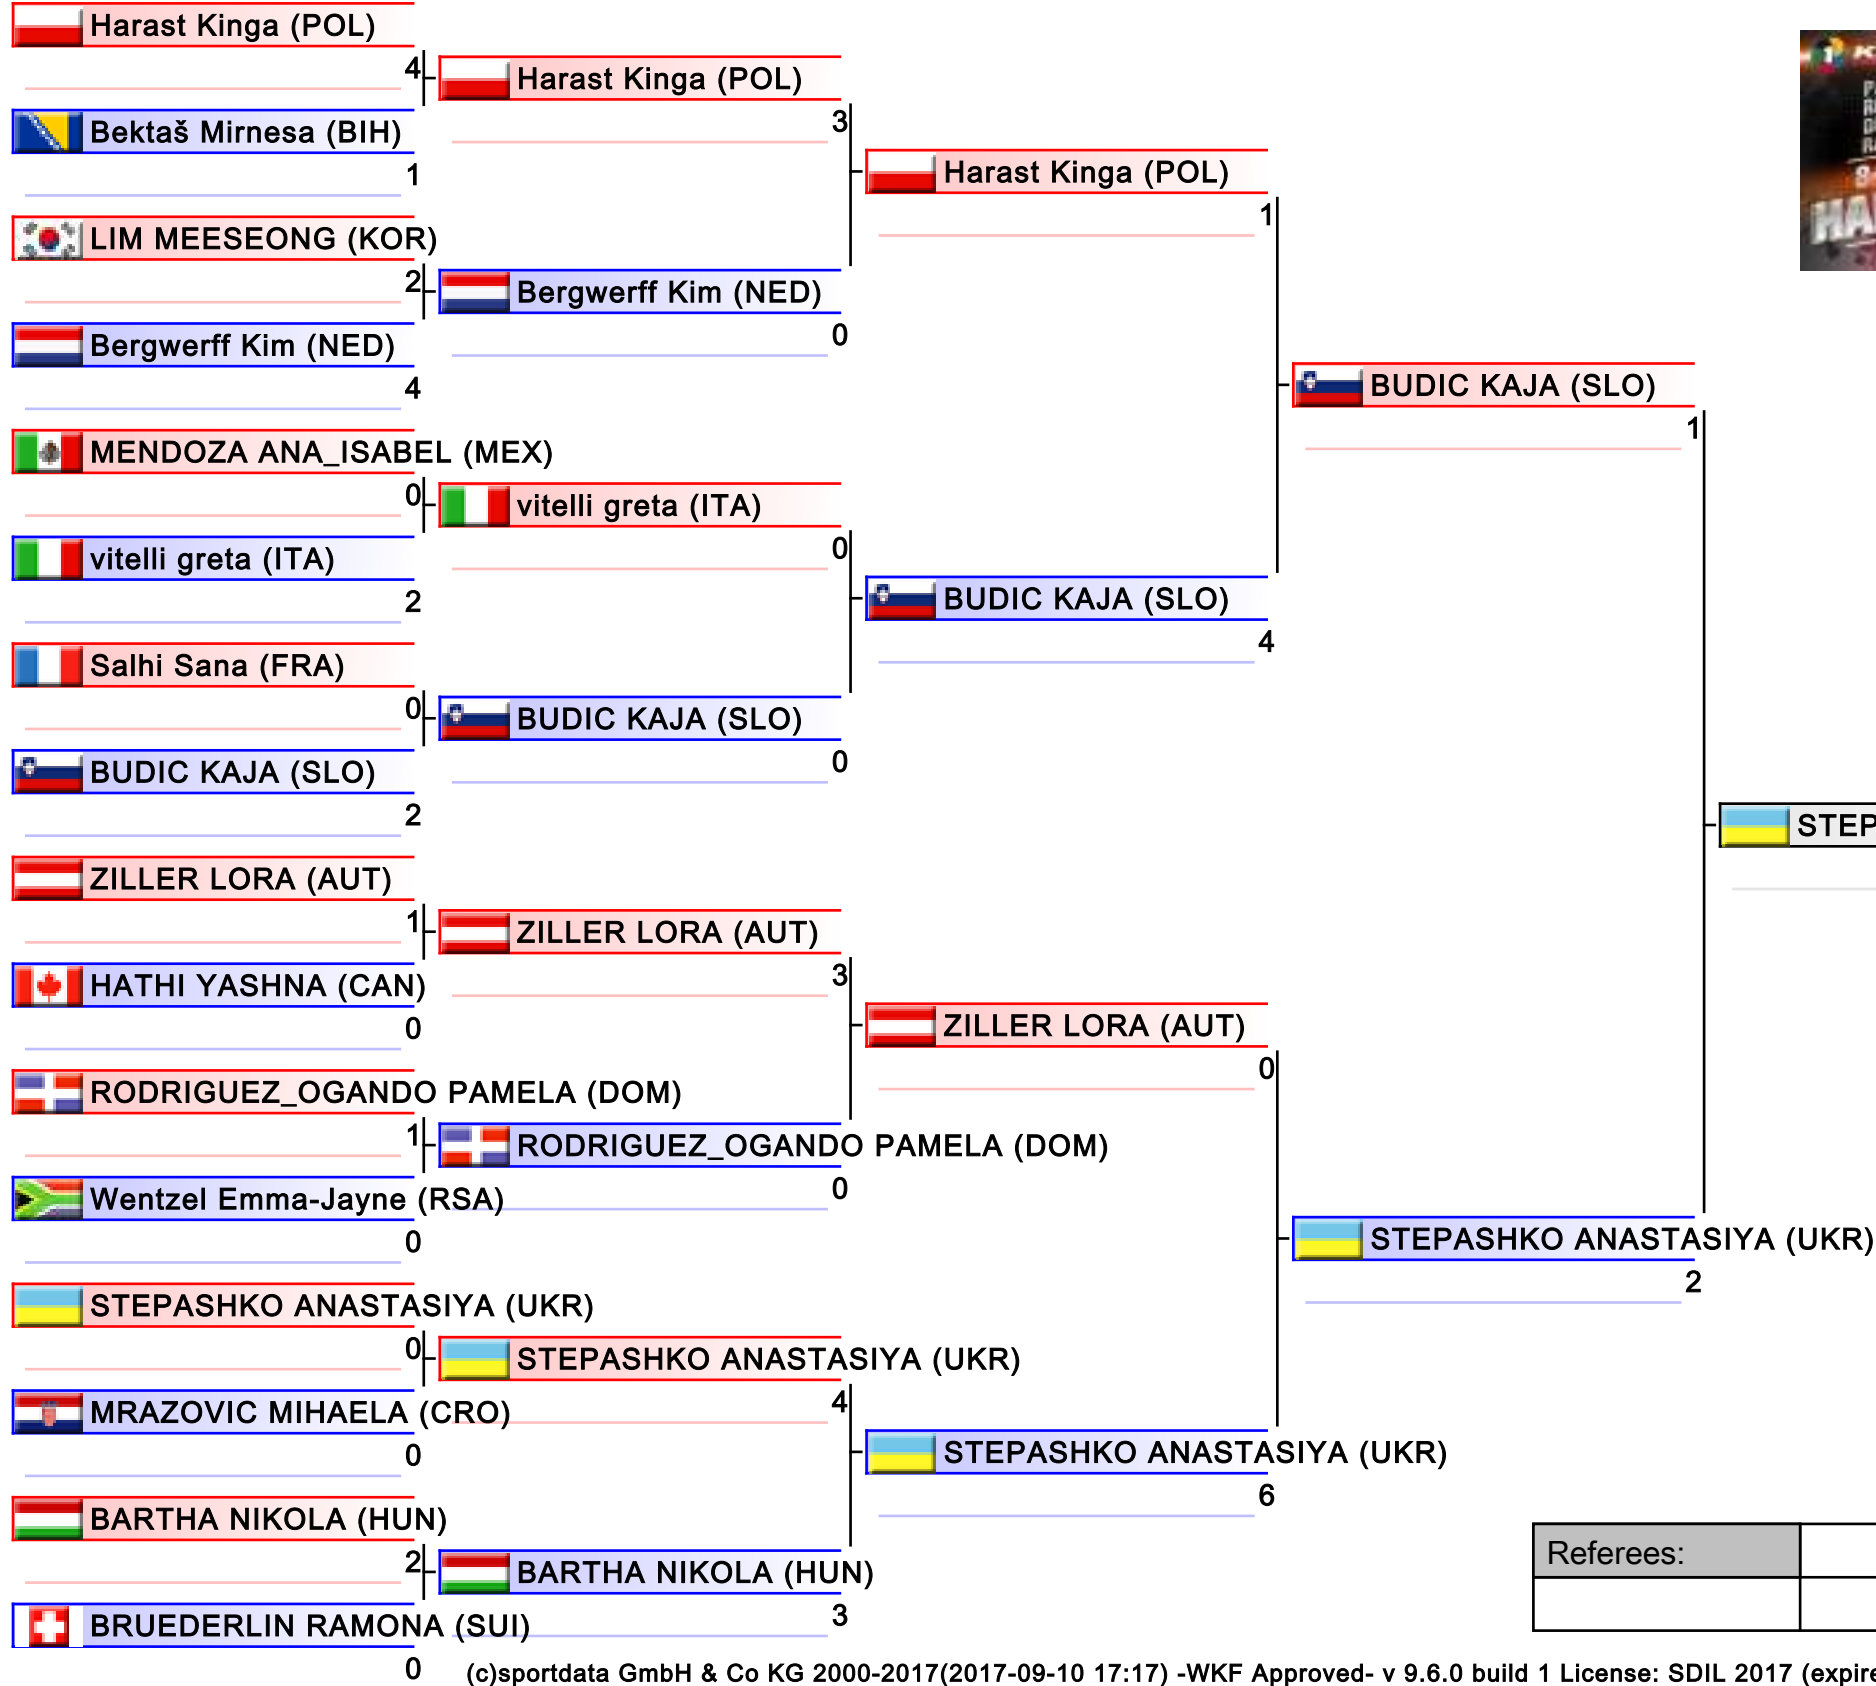

Tatami
3 17:20

Pool
4/4

Female Kumite 68+ Kg

Karate1 Premier League - Halle/Leipzig 2017, Halle/Leipzig, GER

Tatami
3 18:50

Pool
1/4

1. UEKUSA AYUMI (JPN)
2. GAO MENG MENG (CHN)
3. Harvey Amelia (ENG)
3. KAWAMURA NATSUMI (JPN)
5. STEPASHKO ANASTASIYA (UKR)
5. BOISVENUE CAMELIE (CAN)
7. STUBLEVA ALEKSANDRA (BUL)
7. KOLF SAFFRON (NED)

Female Kumite 68+ Kg

Karate1 Premier League - Halle/Leipzig 2017, Halle/Leipzig, GER

Tatami
3 20:10

Pool
2/4

STEPASHKO ANASTASIYA (UKR)

1. UEKUSA AYUMI (JPN)
2. GAO MENG MENG (CHN)
3. Harvey Amelia (ENG)
3. KAWAMURA NATSUMI (JPN)
5. STEPASHKO ANASTASIYA (UKR)
5. BOISVENUE CAMELIE (CAN)
7. STUBLEVA ALEKSANDRA (BUL)
7. KOLF SAFFRON (NED)