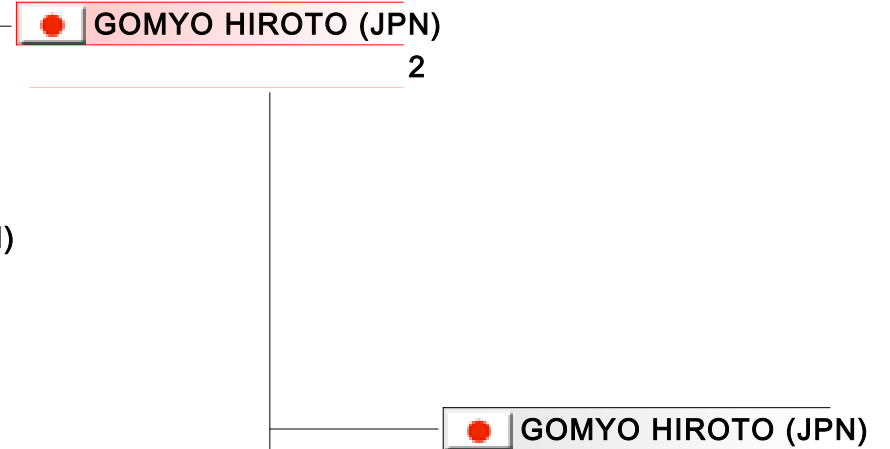

Tatami
3 18:05

Pool
5/8

Male Kumite -67 Kg

Karate1 Premier League - Halle/Leipzig 2017, Halle/Leipzig, GER

Tatami
4 18:05

Pool
6/8

1. GOMYO HIROTO (JPN)
2. FIGUEIRA VINICIUS (BRA)
3. FUNAHASHI MASAMICHI (JPN)
3. AhmadiKaryani Saeid (IRI)
5. HODZIC MARIO (MNE)
5. Thomas Jordan (ENG)
7. MADERA ANDRES (VEN)
7. KASERER THOMAS (AUT)