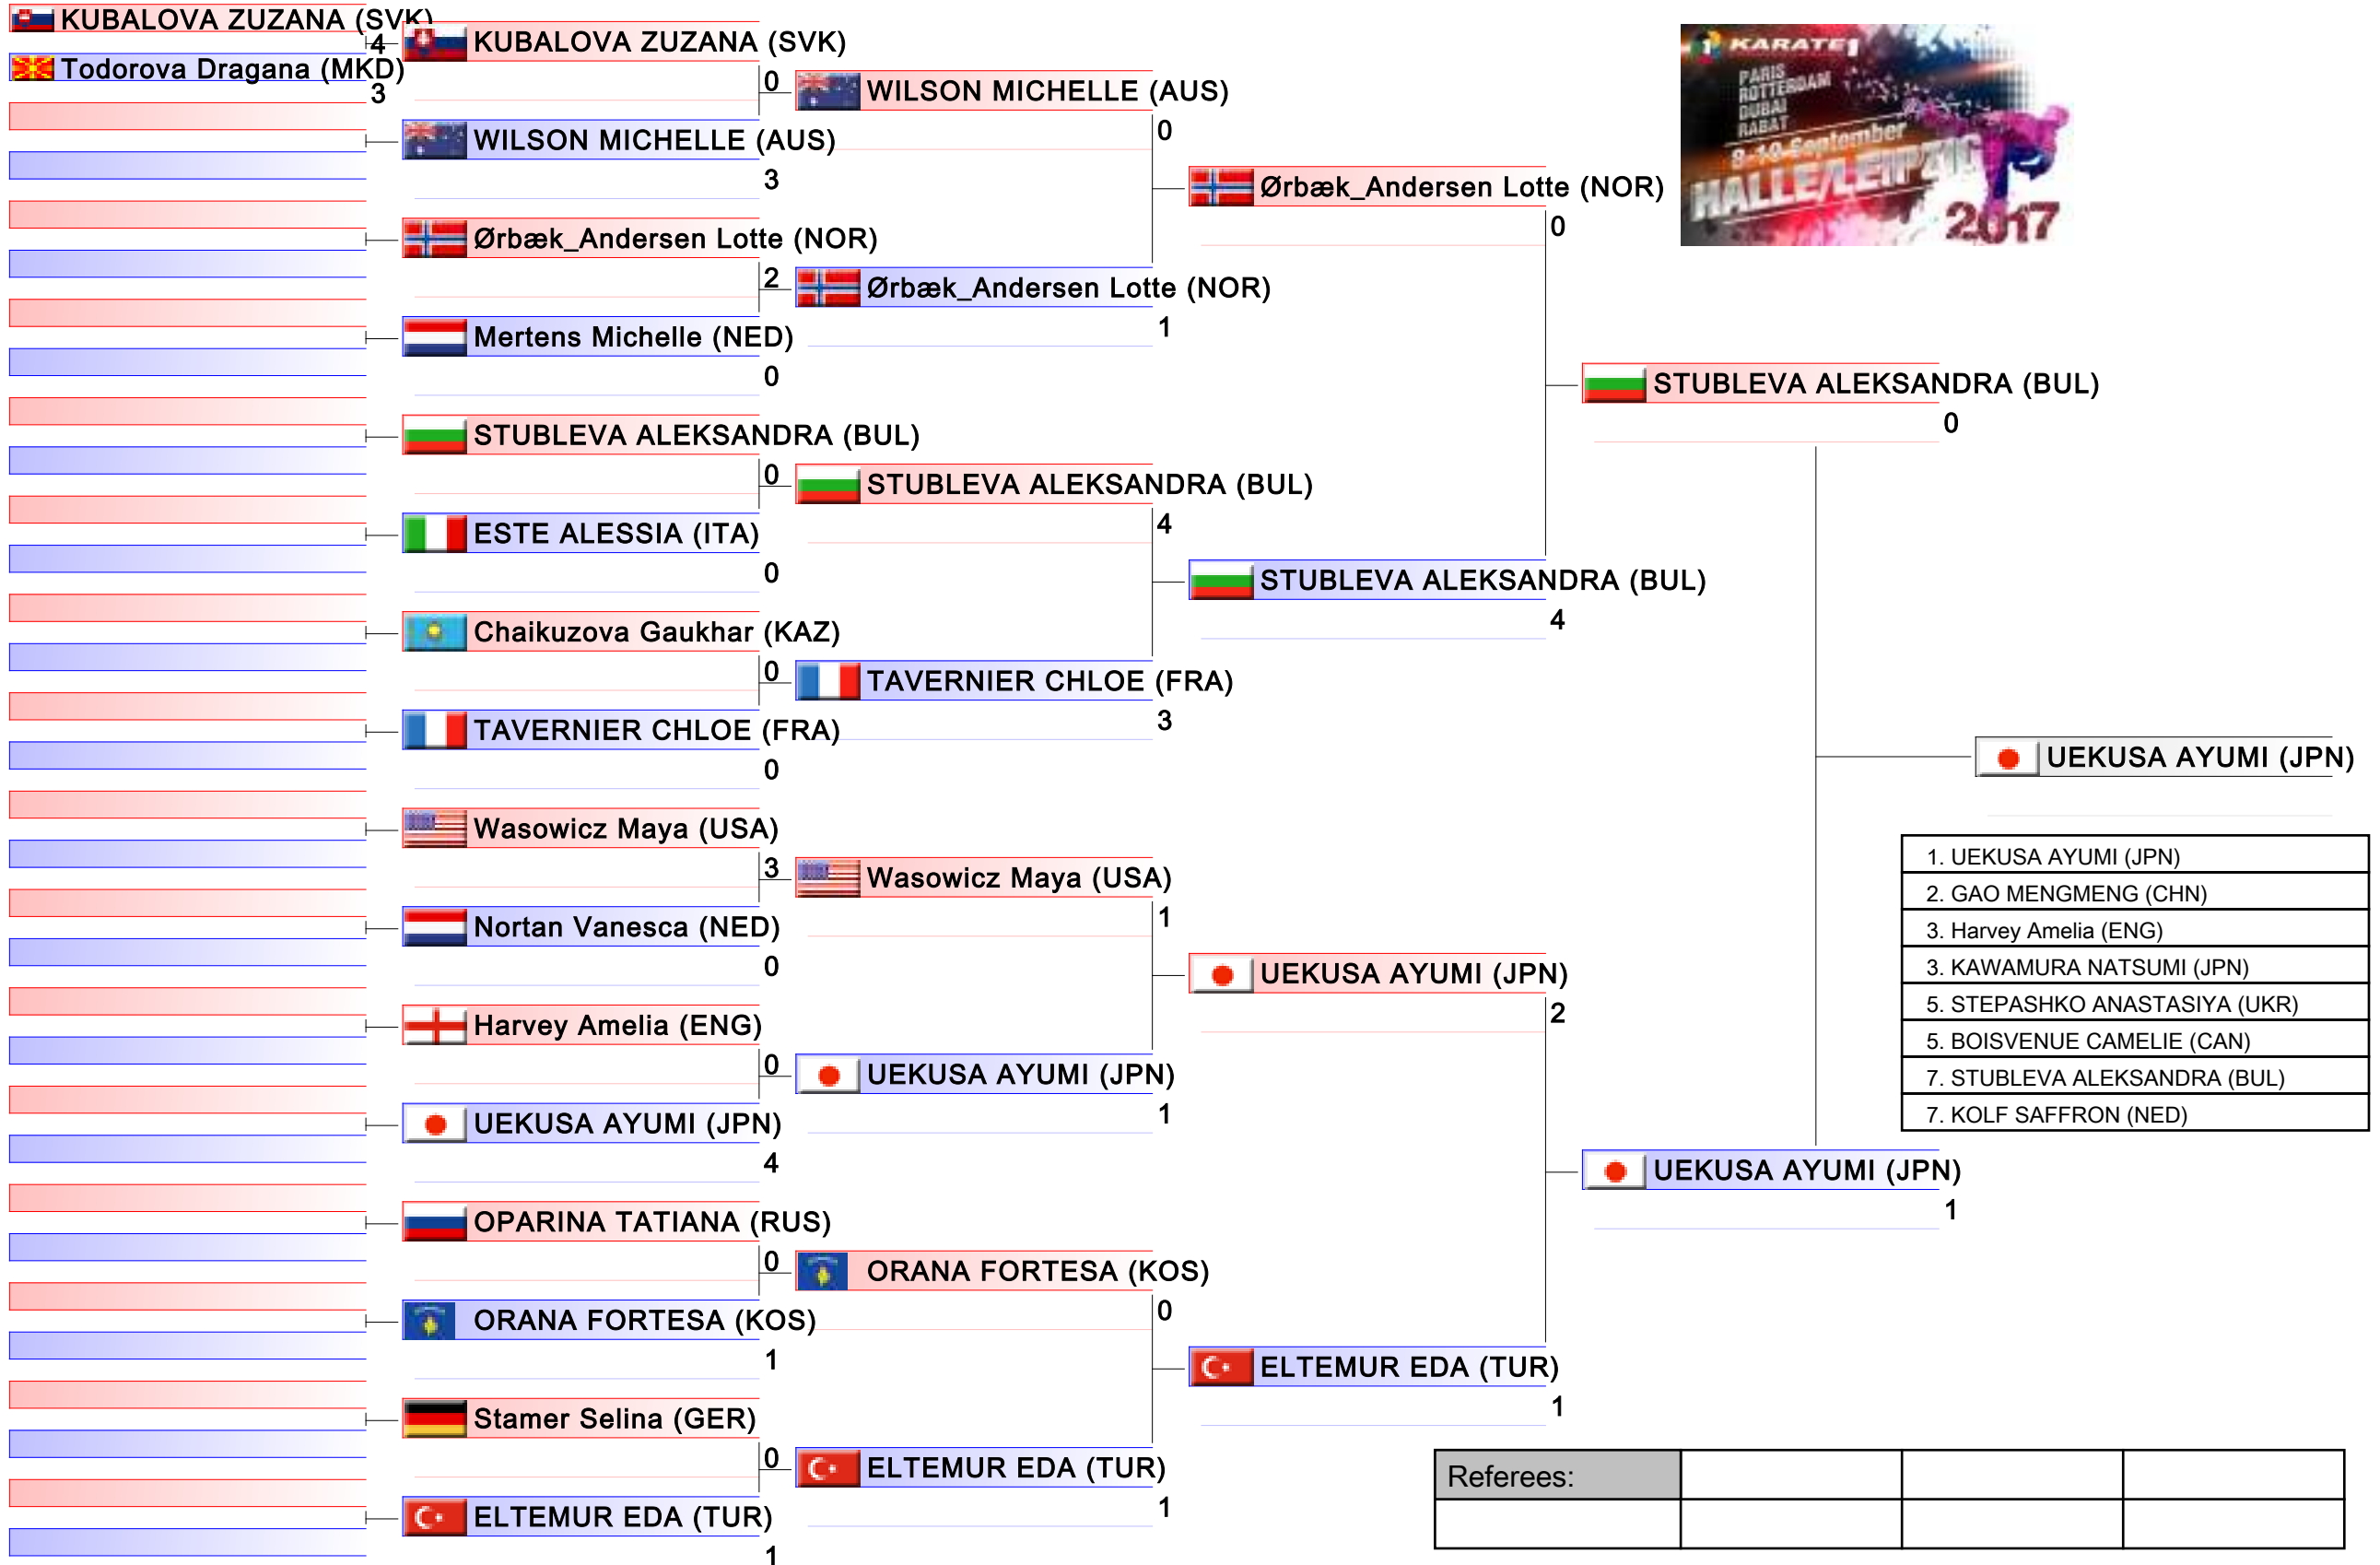

Tatami
3 17:20

Pool
4/4

Female Kumite 68+ Kg

Karate1 Premier League - Halle/Leipzig 2017, Halle/Leipzig, GER

Tatami
3 18:50

Pool
1/4

1. UEKUSA AYUMI (JPN)
2. GAO MENG MENG (CHN)
3. Harvey Amelia (ENG)
3. KAWAMURA NATSUMI (JPN)
5. STEPASHKO ANASTASIYA (UKR)
5. BOISVENUE CAMELIE (CAN)
7. STUBLEVA ALEKSANDRA (BUL)
7. KOLF SAFFRON (NED)

Female Kumite 68+ Kg

Karate1 Premier League - Halle/Leipzig 2017, Halle/Leipzig, GER

Tatami
3 20:10

Pool
2/4

STEPASHKO ANASTASIYA (UKR)

1. UEKUSA AYUMI (JPN)
2. GAO MENG MENG (CHN)
3. Harvey Amelia (ENG)
3. KAWAMURA NATSUMI (JPN)
5. STEPASHKO ANASTASIYA (UKR)
5. BOISVENUE CAMELIE (CAN)
7. STUBLEVA ALEKSANDRA (BUL)
7. KOLF SAFFRON (NED)