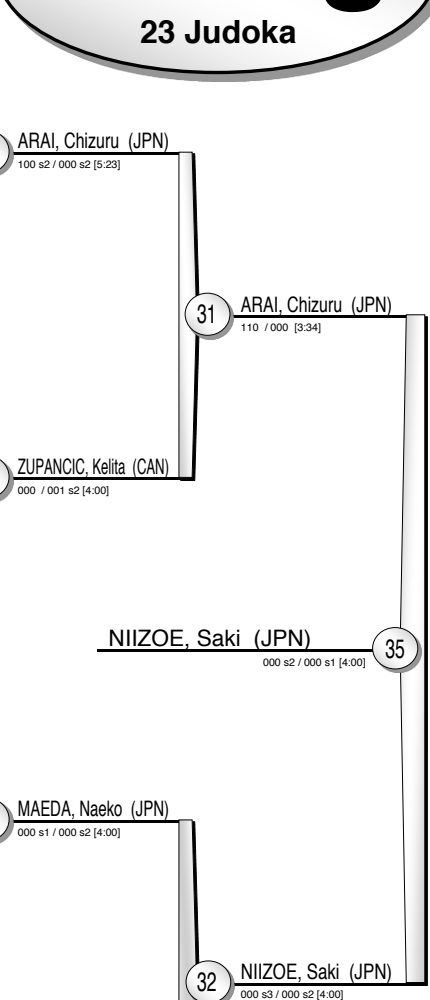

Judo Grand-Slam Tokyo 2016

(JPN Tokyo, 2-4 December 2016)

-70 kg

23 Judoka

Pool A

ARAI, Chizuru	JPN	1	ARAI, Chizuru (JPN)
YOU, Jeyoung	KOR	2	YOU, Jeyoung (KOR)
COUGHLAN, Aoife	AUS		001 / 000 s2 [4:00]
ONO, Yoko	JPN	3	ONO, Yoko (JPN)
HUANG, Yi-Ting	TPE	4	BERNHOLM, Anna (SWE)
BERNHOLM, Anna	SWE		000 s1 / 101 [2:11]

Pool B

POSVITE, Fanny Estelle	FRA	5	POSVITE, F. (FRA)
PUESCHEL, Lea	GER	6	POGACNIK, Anka (SLO)
POGACNIK, Anka	SLO		000 / 100 [0:40]
ZUPANCIC, Kelita	CAN	7	ZUPANCIC, Kelita (CAN)
MERLI, Nadia	BRA	8	MERLI, Nadia (BRA)

Pool C

KIM, Seongyeon	KOR	9	KIM, Seongyeon (KOR)
MAEDA, Naeko	JPN	10	MAEDA, Naeko (JPN)
STAM, Esther	GEO		000 / 000 s1 [4:00]
MATNIYAZOVA, Gulnoza	UZB	11	MATNIYAZOVA, G. (UZB)
MUNKHERDENE, Bayartuul	MGL	12	SHANG, Liu-Yu (TPE)
SHANG, Liu-Yu	TPE		000 / 100 [0:56]

Pool D

GAHIE, Marie Eve	FRA	13	GAHIE, Marie Eve (FRA)
NIIZOE, Saki	JPN	14	NIIZOE, Saki (JPN)
TIMO, Barbara	BRA		001 / 000 s1 [4:00]
RODRIGUEZ, Elvismar	VEN	15	RODRIGUEZ, E. (VEN)
SOOK, Emilie	DEN	16	SOOK, Emilie (DEN)
THONGSRI, Surattana	THA		010 / 000 s1 [4:00]

Repechage

ONO, Yoko	JPN	29	ONO, Yoko (JPN)
POSVITE, Fanny Estelle	FRA		000 / 000 s2 [4:00]
MATNIYAZOVA, Gulnoza	UZB	30	RODRIGUEZ, E. (VEN)
RODRIGUEZ, Elvismar	VEN		000 SH / 100 [1:46]

Results

1. NIIZOE, Saki JPN
2. ARAI, Chizuru JPN
3. MAEDA, Naeko JPN
4. RODRIGUEZ, Elvismar VEN
5. ONO, Yoko JPN
6. ZUPANCIC, Kelita CAN
7. POSVITE, Fanny Estelle FRA
8. MATNIYAZOVA, Gulnoza UZB