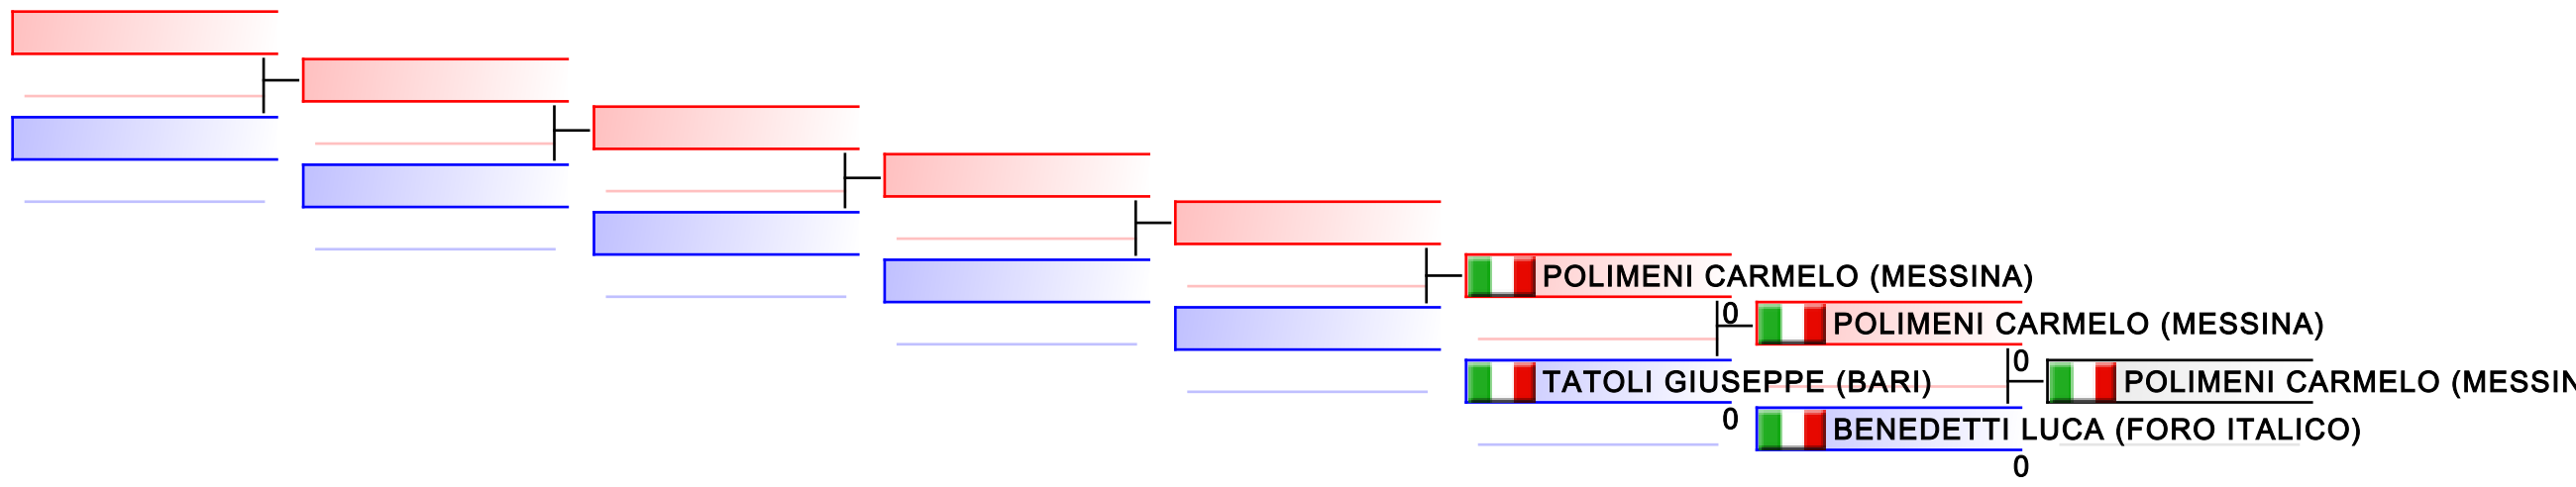

RIPESCAGGI: (1)