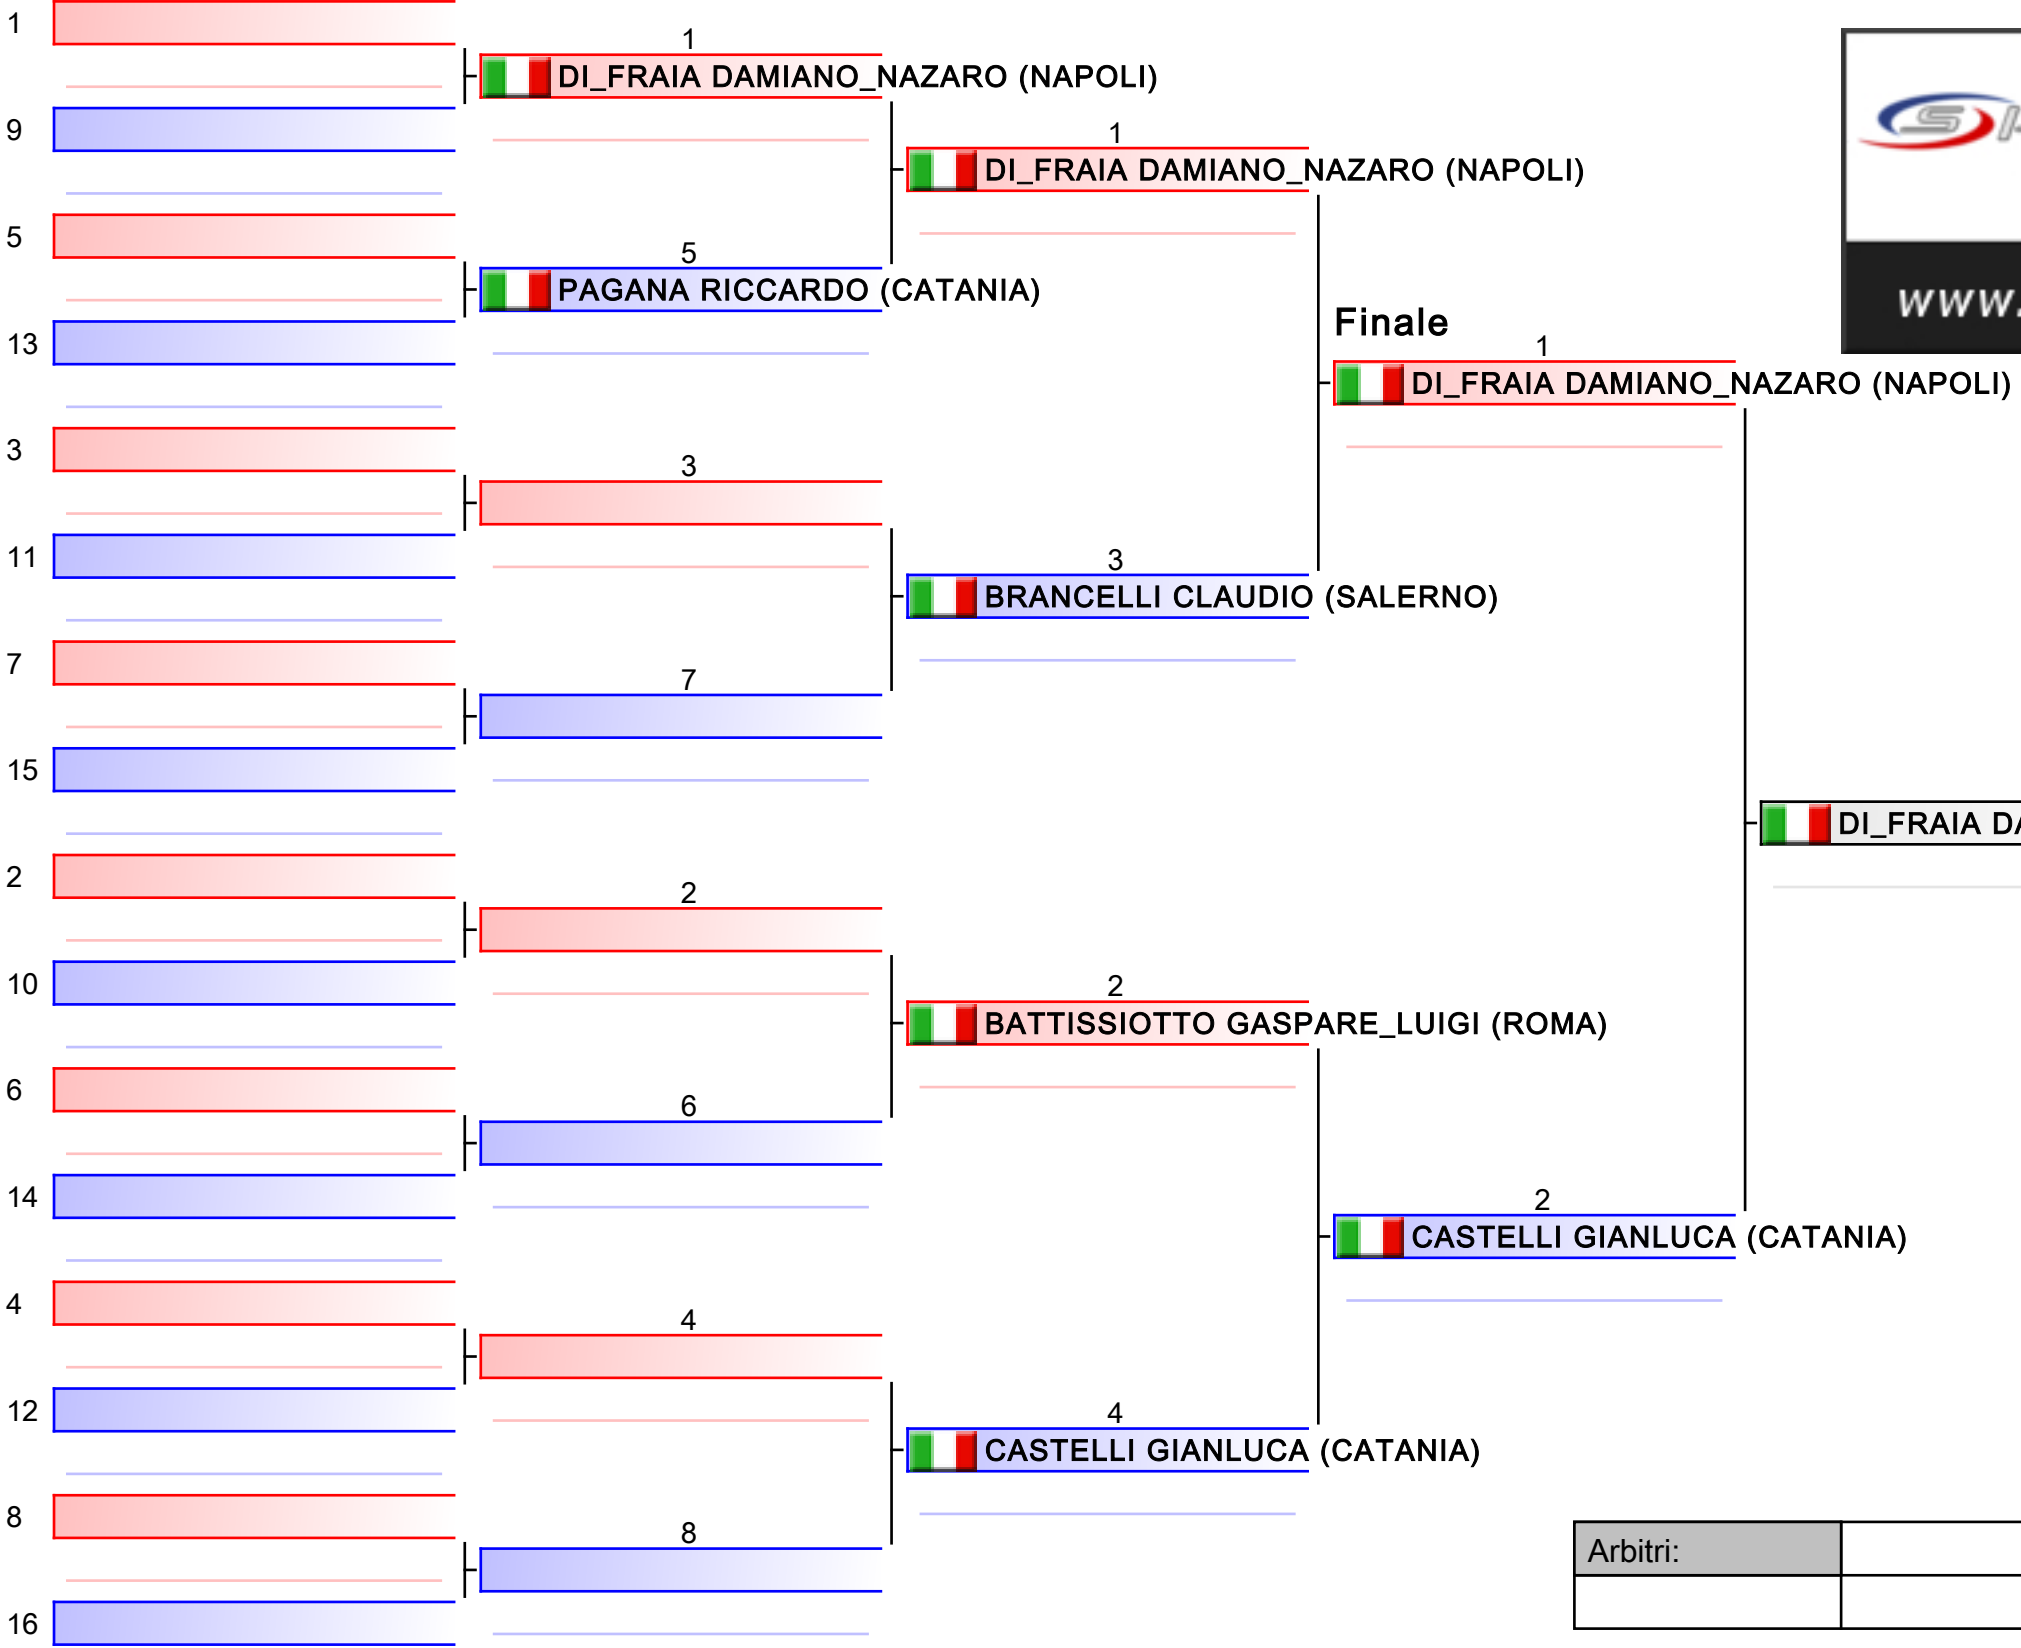

# ASS KU M +94 Kg - Girone all Italiana (tutti contro tutti)

Campionato Universitario Nazionale - KU - M, ITA

Tatami

Tabelloni - Pool

1/1

1. DI_BELLO LORIS (FOGGIA)
2. ANSALONE DOMENICO (SALERNO)
3. CORTESE ANTONIO (BRESCIA)

Arbitri:			

1. DI_FRAIA DAMIANO_NAZARO (NAPOLI)
2. CASTELLI GIANLUCA (CATANIA)
3. BATTISSIOTTO GASPARE_LUIGI (ROMA)
3. BRANCELLI CLAUDIO (SALERNO)
5. PAGANA RICCARDO (CATANIA)

Arbitri:			

1. STRANO GIUSEPPE (NAPOLI)
2. DELLE_CURTI ALESSANDRO (ROMA)
3. ALLORI ALESSIO (GENOVA)
3. POLIMENI CARMELO (MESSINA)
5. MODUGNO ALESSANDRO (BARI)
5. BENEDETTI LUCA (FORO ITALICO)
7. REGA ALESSANDRO (TOR VERGATA)
7. TATOLI GIUSEPPE (BARI)

Arbitri:			

1. MARTINA MICHELE (01TO0036)
2. SARNATARO EMANUELE (NAPOLI)
3. RENZULLI LUIGI (SALERNO)
3. RENZULLI VINCENZO (SALERNO)
5. DI_MARCO DANILO (TOR VERGATA)
5. MELI PIETRO (PALERMO)

Arbitri:			

1. DE_STEFANO ANTONIO (SALERNO)
2. CIOCE SALVATORE (BARI)
3. RICCIO SIMONE (NAPOLI)
3. SBERNA VINCENZO (BOLOGNA)
5. SOUAILESCU GABRIELE (TOR VERGATA)
5. VIGLIOTTI CLEMENTE (NAPOLI)
7. RIMOLA VINCENZO (COSENZA)