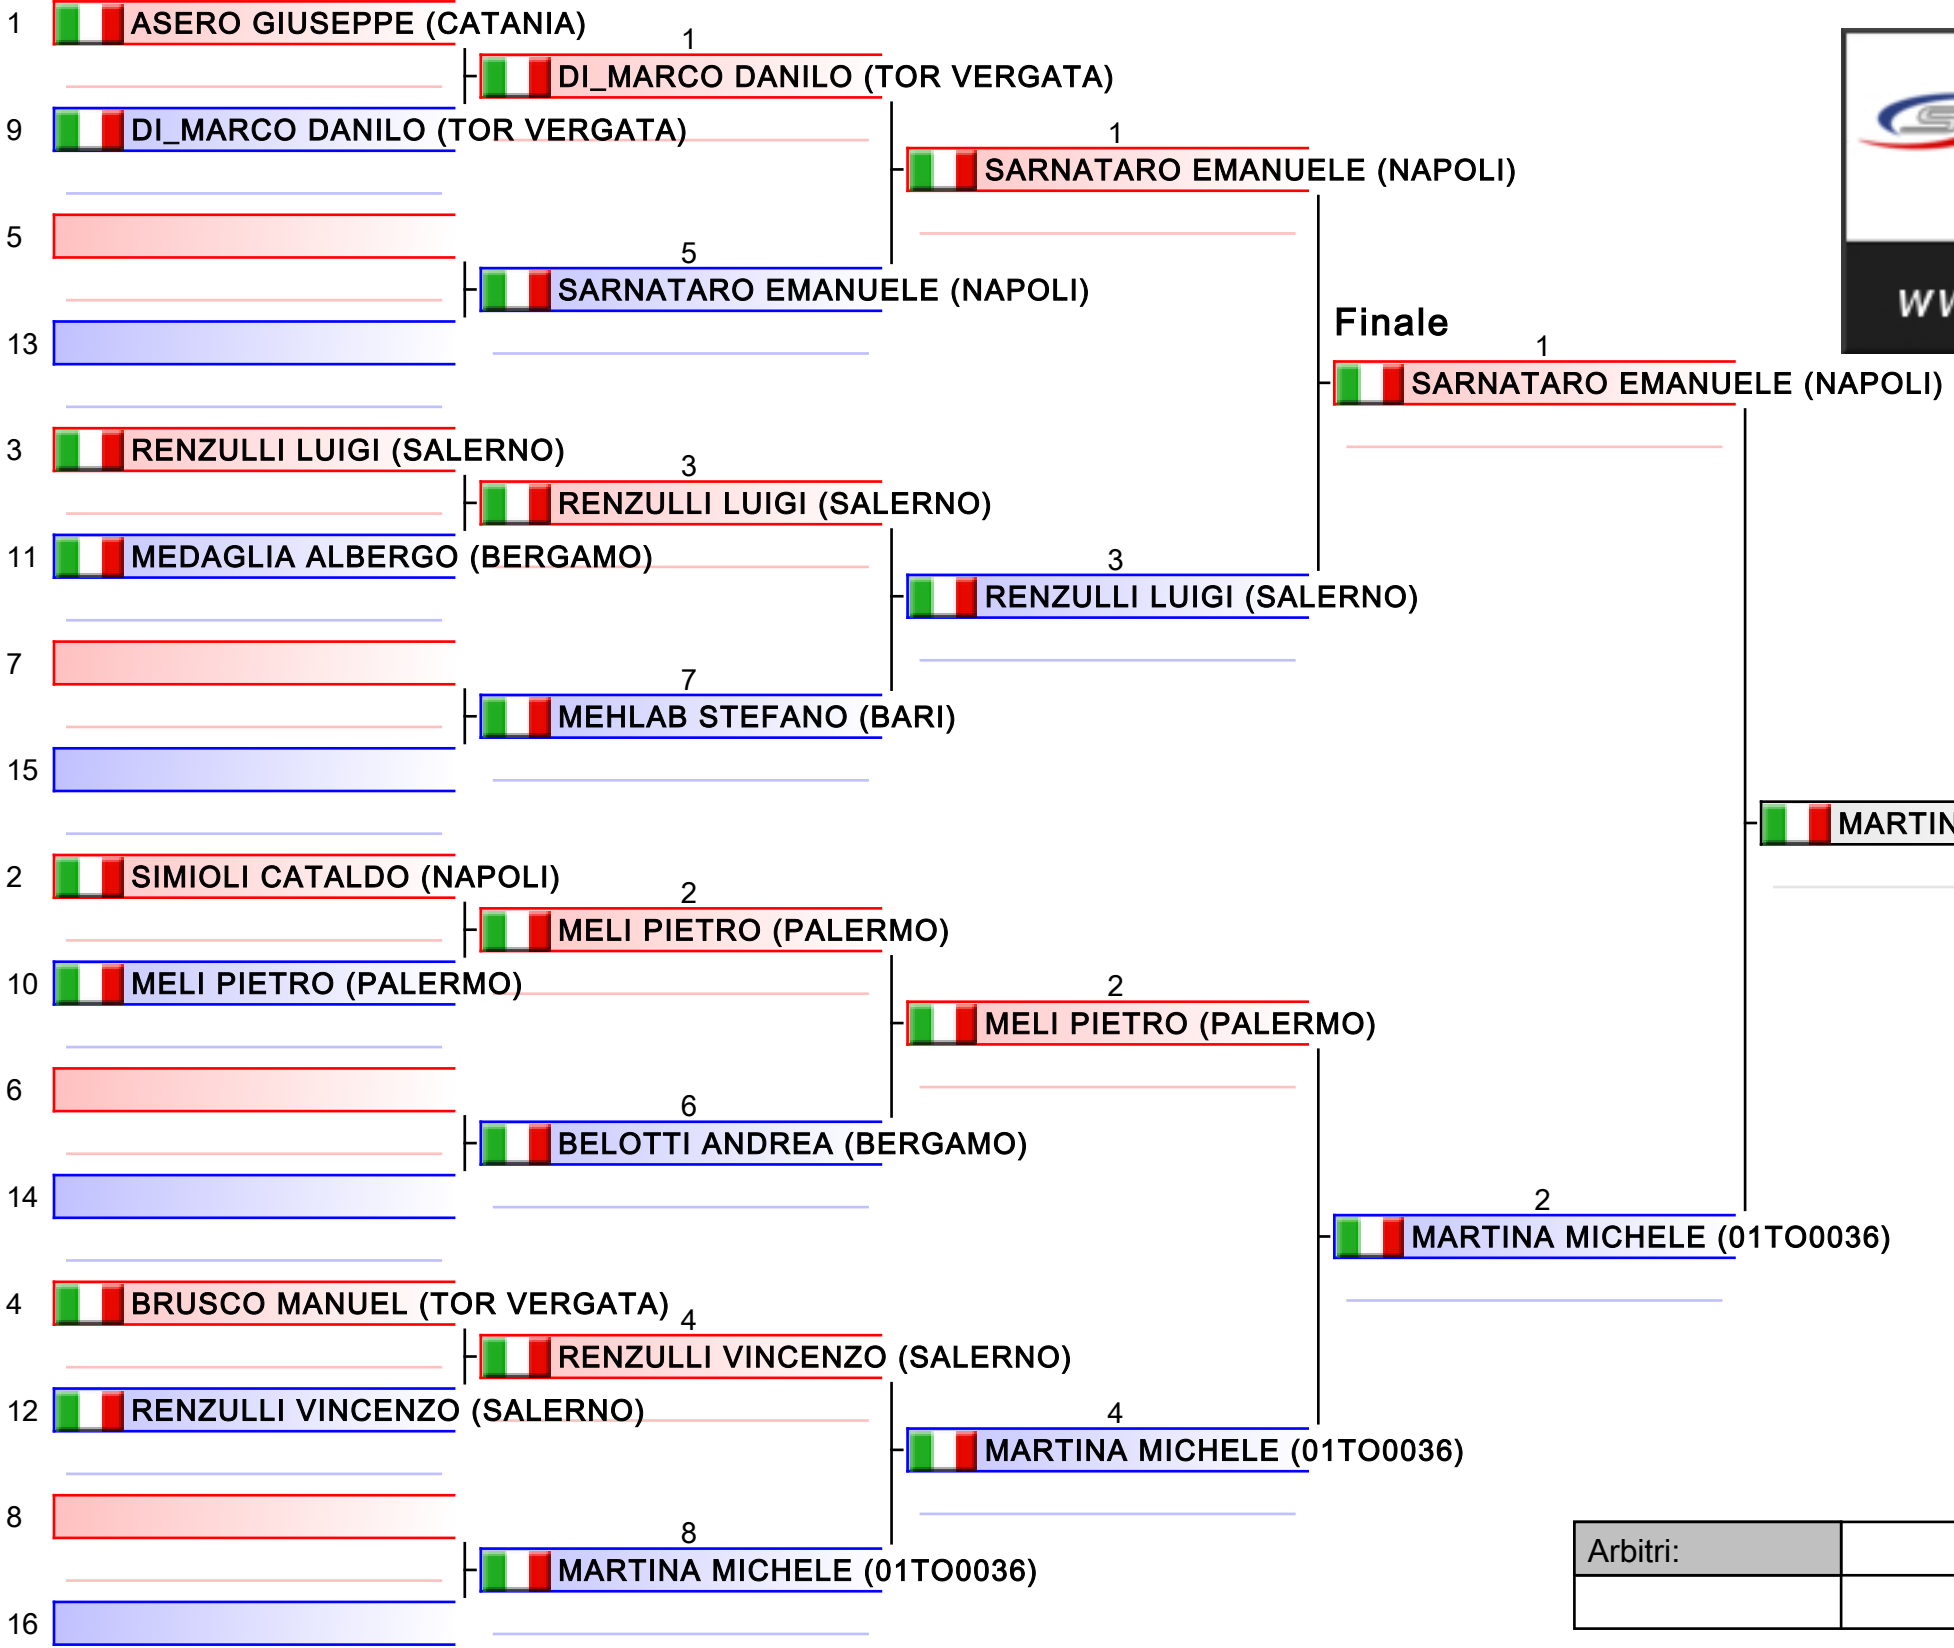

Arbitri:			

1. DI_FRAIA DAMIANO_NAZARO (NAPOLI)
2. CASTELLI GIANLUCA (CATANIA)
3. BATTISSIOTTO GASPARE_LUIGI (ROMA)
3. BRANCELLI CLAUDIO (SALERNO)
5. PAGANA RICCARDO (CATANIA)

Arbitri:			

1. STRANO GIUSEPPE (NAPOLI)
2. DELLE_CURTI ALESSANDRO (ROMA)
3. ALLORI ALESSIO (GENOVA)
3. POLIMENI CARMELO (MESSINA)
5. MODUGNO ALESSANDRO (BARI)
5. BENEDETTI LUCA (FORO ITALICO)
7. REGA ALESSANDRO (TOR VERGATA)
7. TATOLI GIUSEPPE (BARI)

Arbitri:			

1. MARTINA MICHELE (01TO0036)
2. SARNATARO EMANUELE (NAPOLI)
3. RENZULLI LUIGI (SALERNO)
3. RENZULLI VINCENZO (SALERNO)
5. DI_MARCO DANILO (TOR VERGATA)
5. MELI PIETRO (PALERMO)

Arbitri:			

1. DE_STEFANO ANTONIO (SALERNO)
2. CIOCE SALVATORE (BARI)
3. RICCIO SIMONE (NAPOLI)
3. SBERNA VINCENZO (BOLOGNA)
5. SOUAILESCU GABRIELE (TOR VERGATA)
5. VIGLIOTTI CLEMENTE (NAPOLI)
7. RIMOLA VINCENZO (COSENZA)