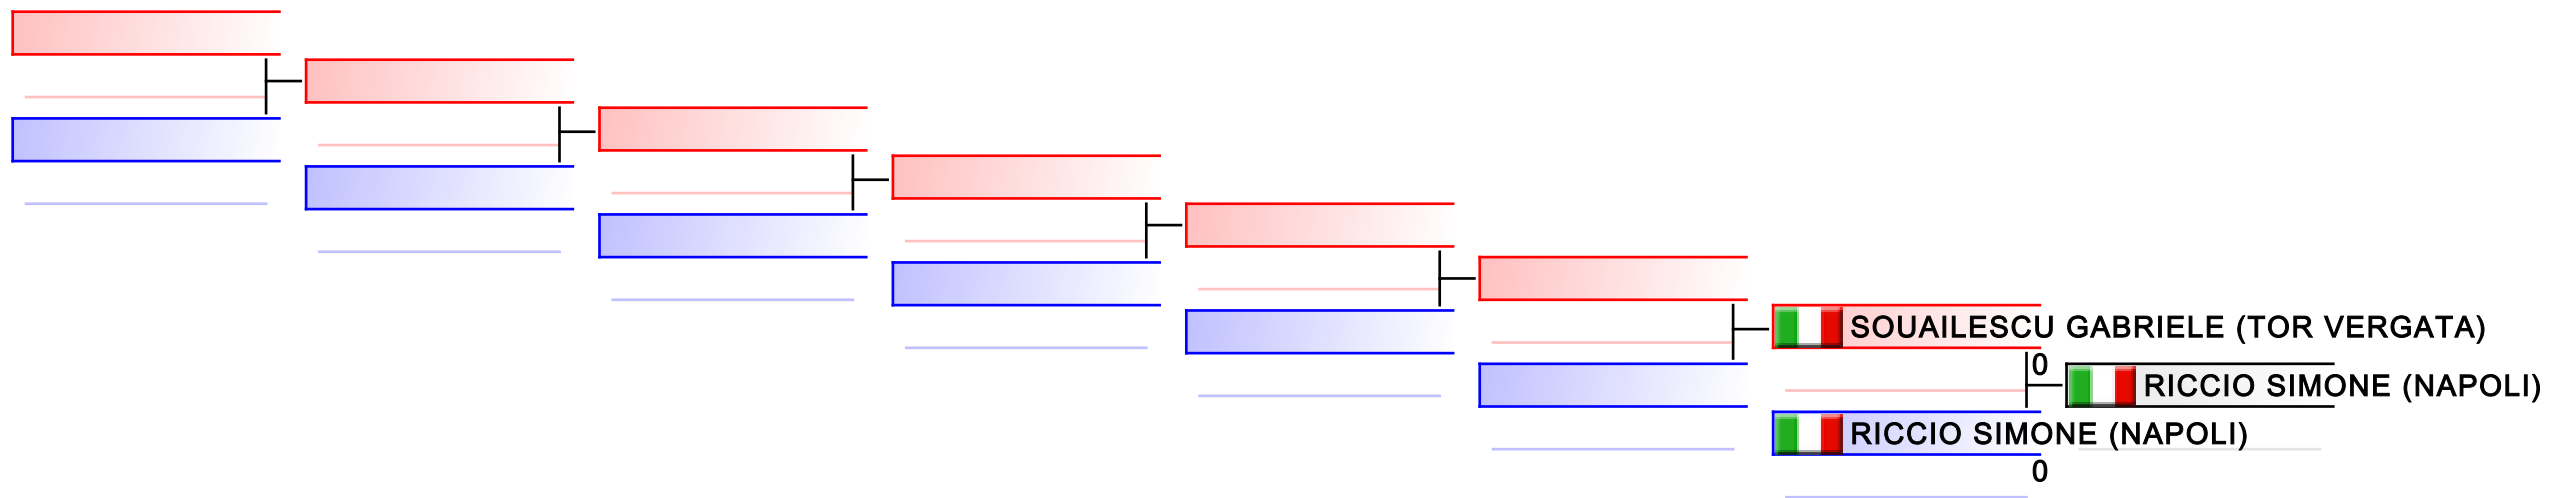

RIPESCAGGI: (1)