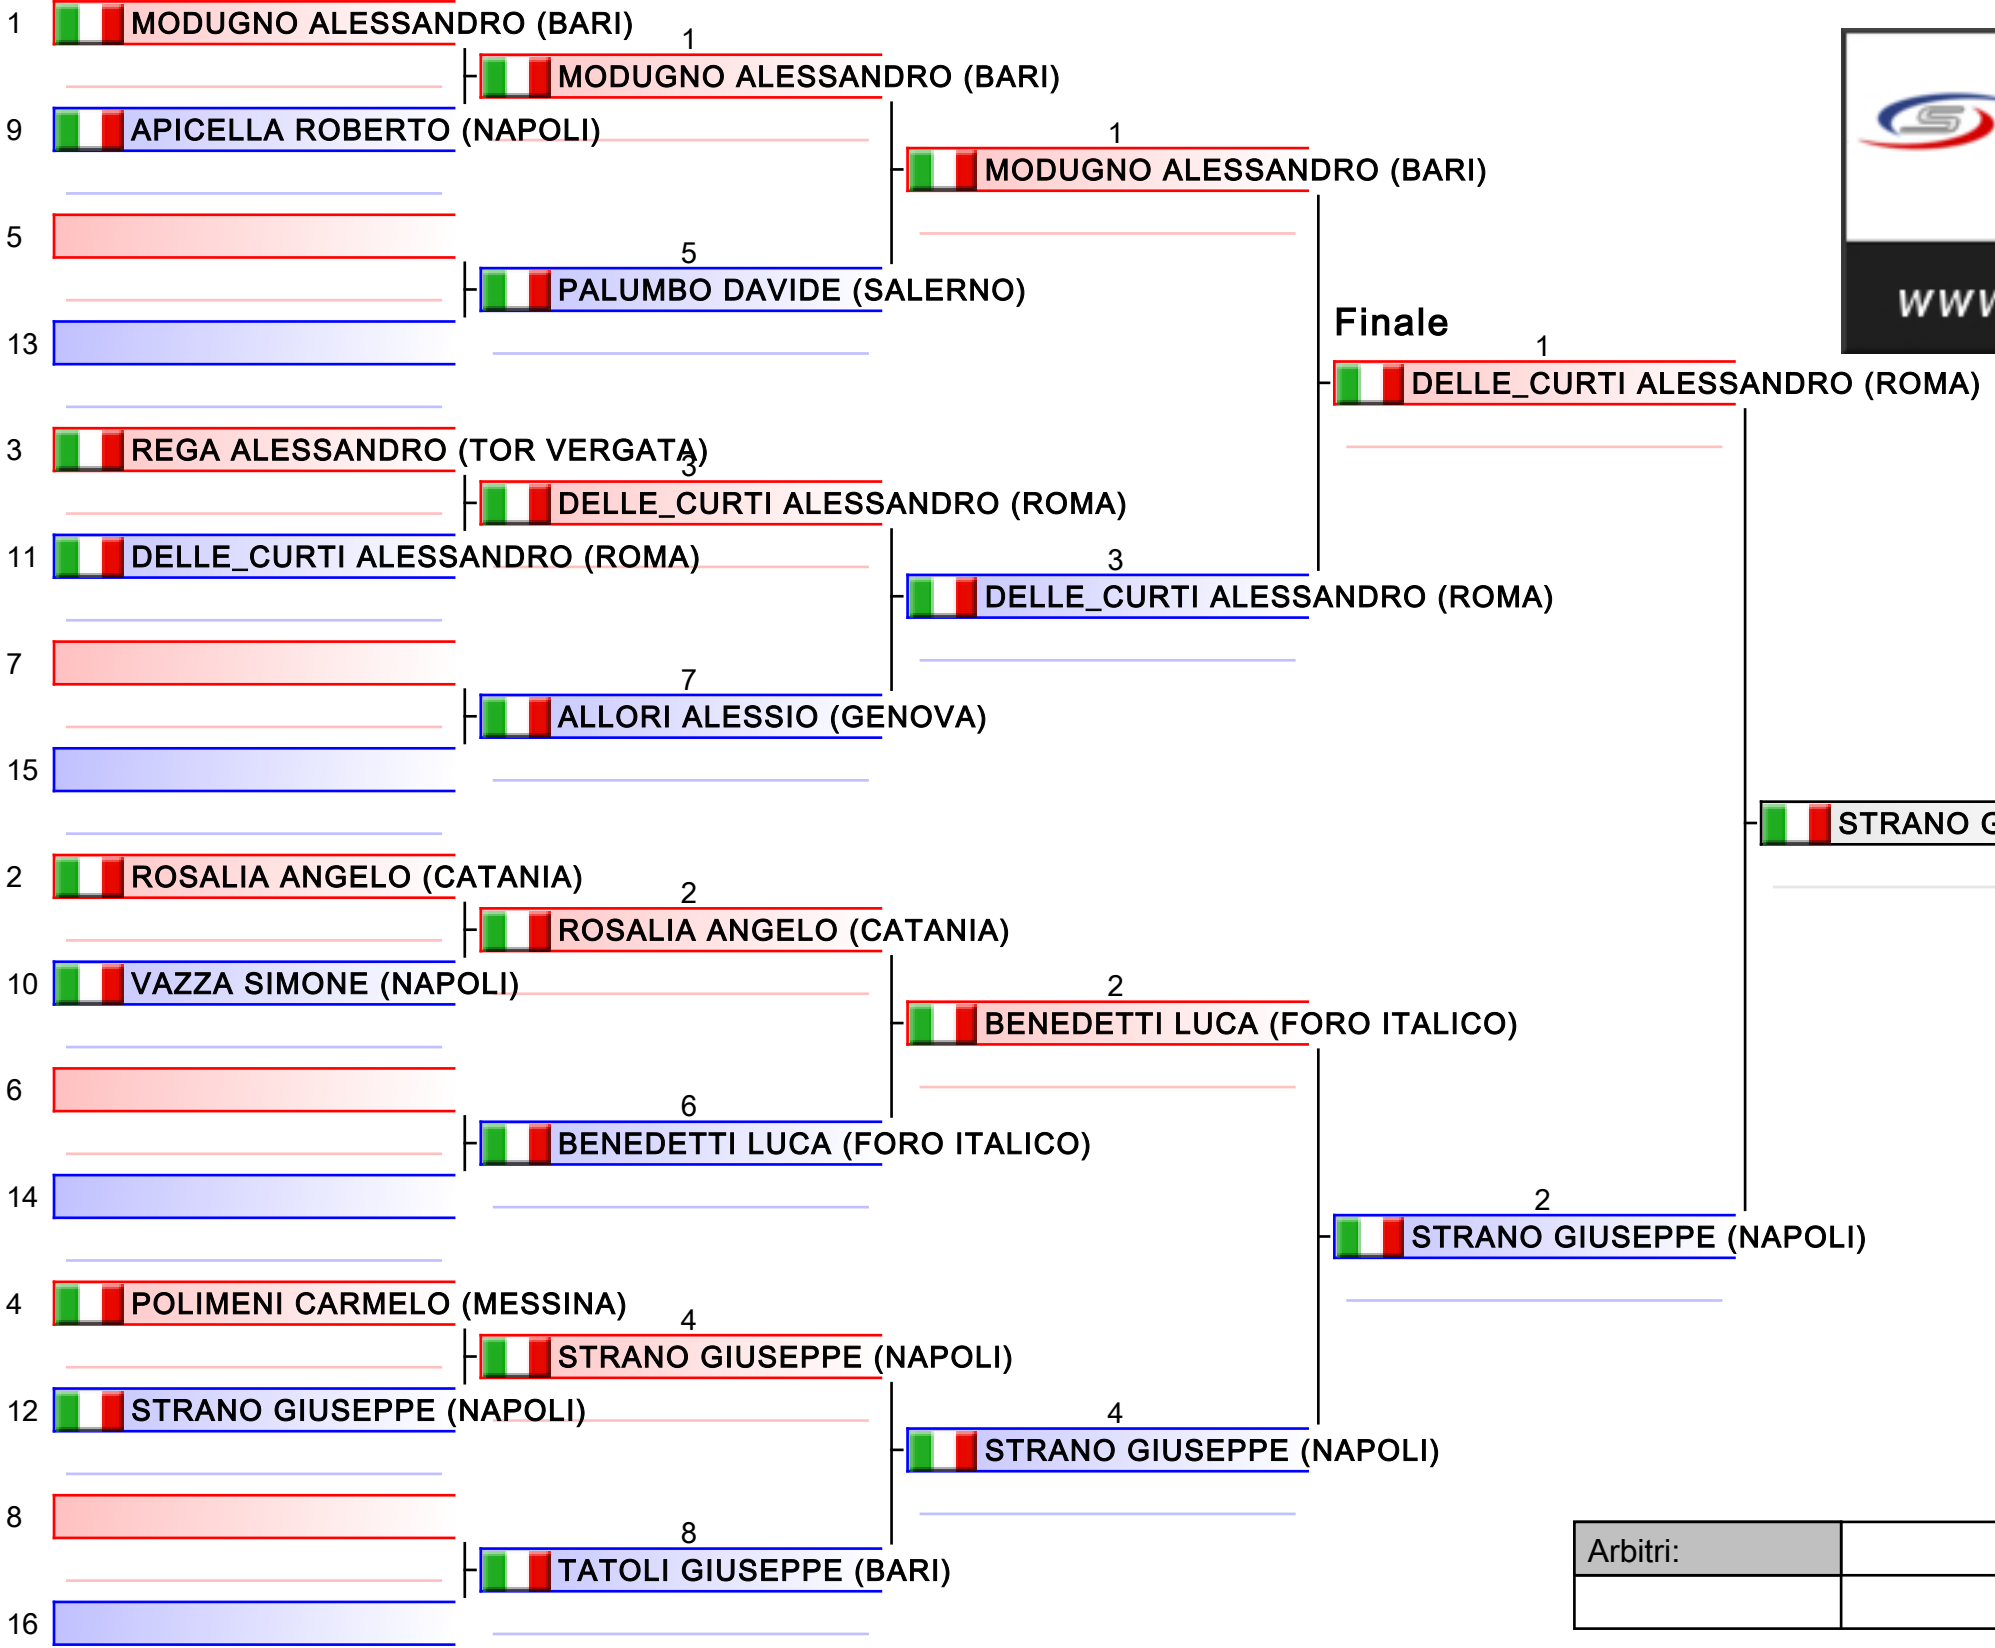

# ASS KU M +94 Kg - Girone all Italiana (tutti contro tutti)

Campionato Universitario Nazionale - KU - M, ITA

Tatami

Tabelloni - Pool

1/1

1. DI_BELLO LORIS (FOGGIA)
2. ANSALONE DOMENICO (SALERNO)
3. CORTESE ANTONIO (BRESCIA)

Arbitri:			

1. DI_FRAIA DAMIANO_NAZARO (NAPOLI)
2. CASTELLI GIANLUCA (CATANIA)
3. BATTISSIOTTO GASPARE_LUIGI (ROMA)
3. BRANCELLI CLAUDIO (SALERNO)
5. PAGANA RICCARDO (CATANIA)

Arbitri:			

1. STRANO GIUSEPPE (NAPOLI)
2. DELLE_CURTI ALESSANDRO (ROMA)
3. ALLORI ALESSIO (GENOVA)
3. POLIMENI CARMELO (MESSINA)
5. MODUGNO ALESSANDRO (BARI)
5. BENEDETTI LUCA (FORO ITALICO)
7. REGA ALESSANDRO (TOR VERGATA)
7. TATOLI GIUSEPPE (BARI)

Arbitri:			

1. MARTINA MICHELE (01TO0036)
2. SARNATARO EMANUELE (NAPOLI)
3. RENZULLI LUIGI (SALERNO)
3. RENZULLI VINCENZO (SALERNO)
5. DI_MARCO DANILO (TOR VERGATA)
5. MELI PIETRO (PALERMO)

Arbitri:			

1. DE_STEFANO ANTONIO (SALERNO)
2. CIOCE SALVATORE (BARI)
3. RICCIO SIMONE (NAPOLI)
3. SBERNA VINCENZO (BOLOGNA)
5. SOUAILESCU GABRIELE (TOR VERGATA)
5. VIGLIOTTI CLEMENTE (NAPOLI)
7. RIMOLA VINCENZO (COSENZA)