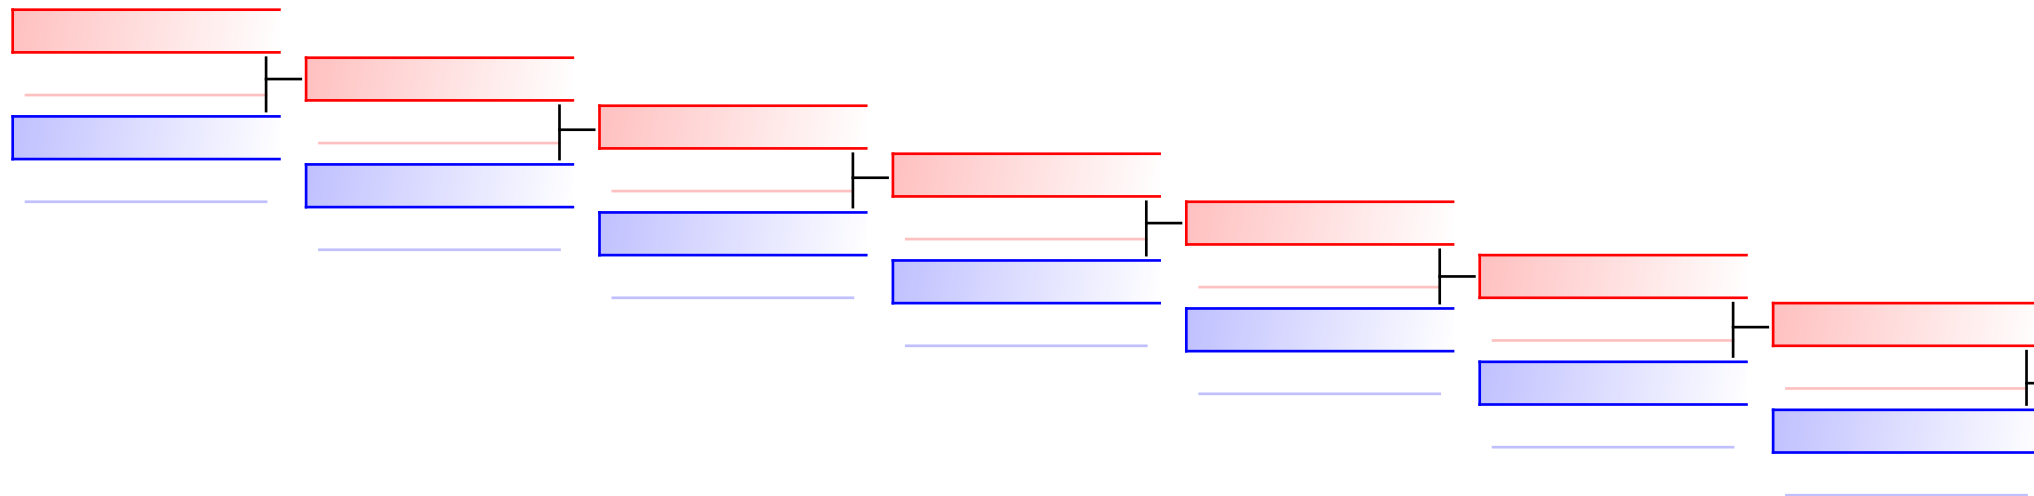

RIPESCAGGI: (1)

BATTISSIOTTO GASPARE_LU...

Arbitri: