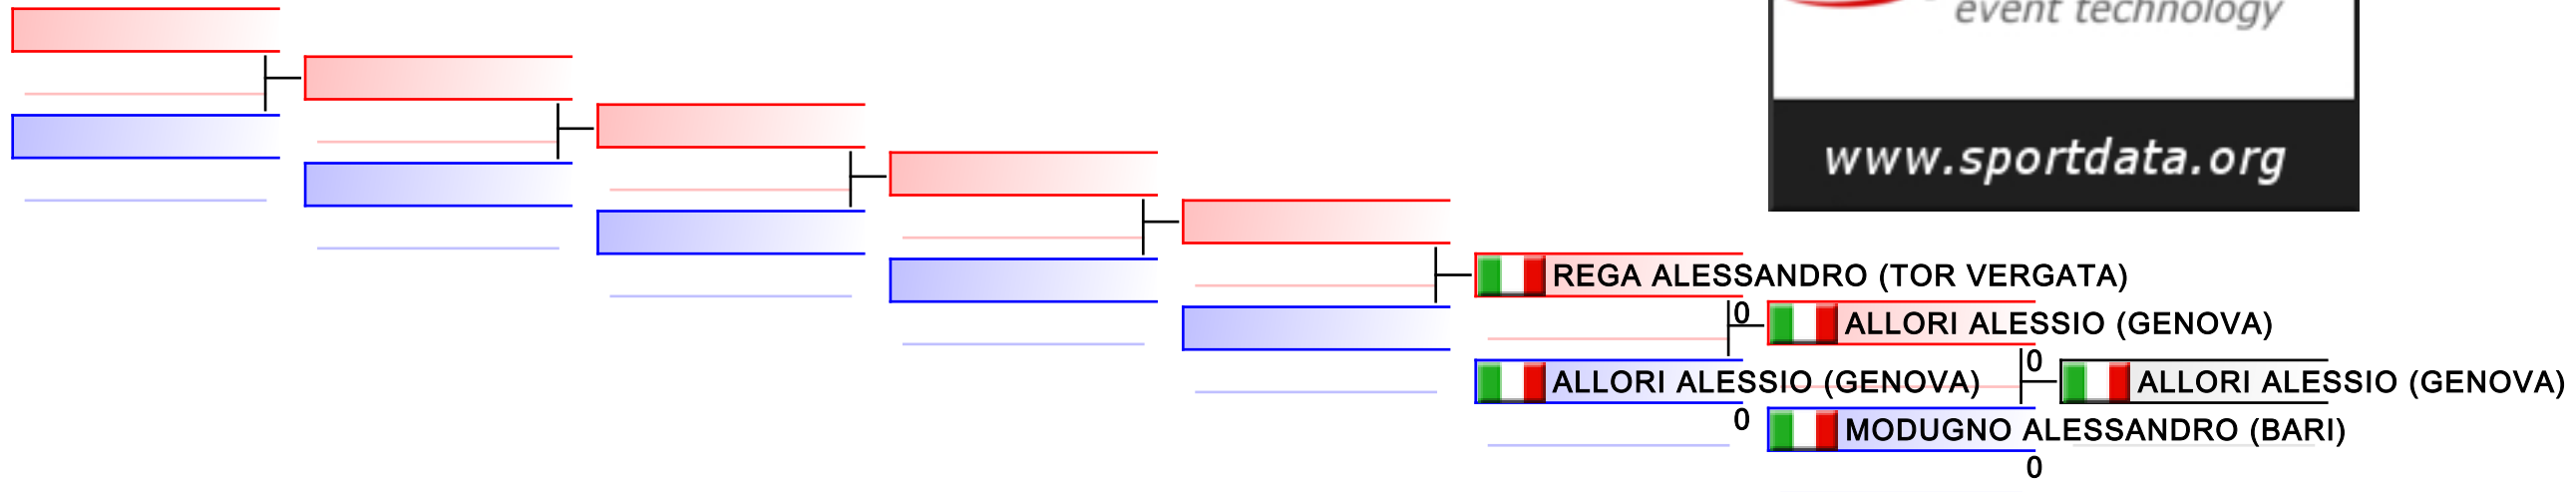

ASS KU M -67 Kg

Campionato Universitario Nazionale - KU - M

(c)sportdata GmbH & Co KG 2000-2017(2017-06-17 17:51) v 9.5.7 build 1 Licenza: Fijlkam (expire 2017-12-31)

Tatami

Tabelloni - Pool

1