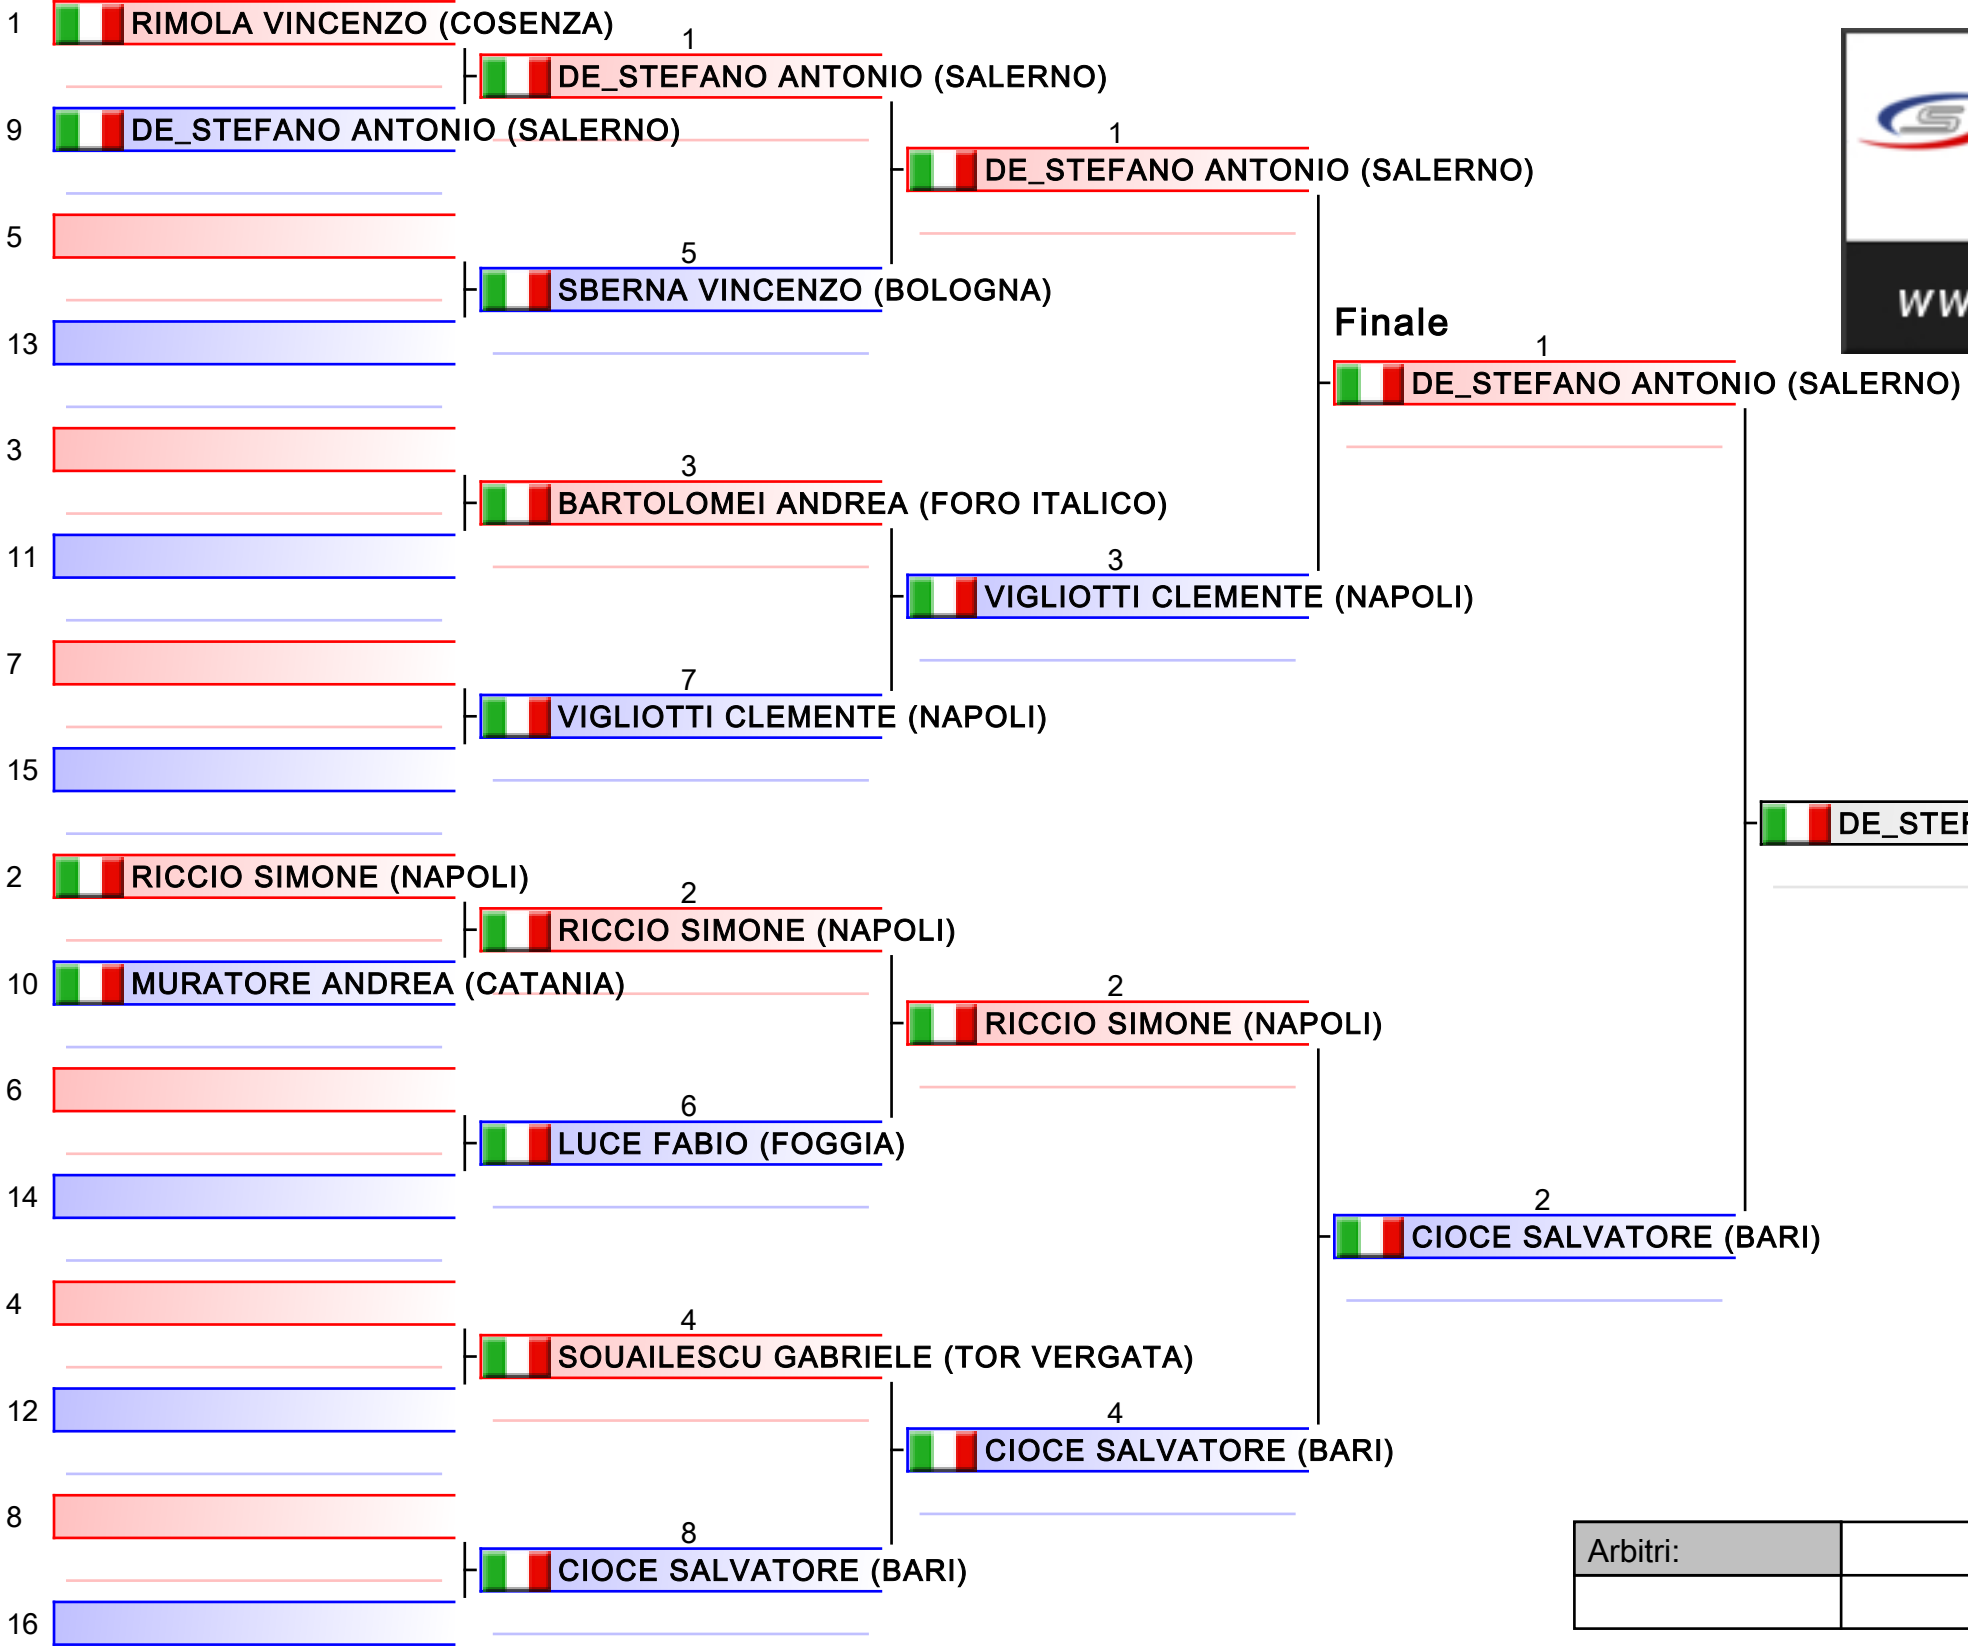

Arbitri:			

1. DI_FRAIA DAMIANO_NAZARO (NAPOLI)
2. CASTELLI GIANLUCA (CATANIA)
3. BATTISSIOTTO GASPARE_LUIGI (ROMA)
3. BRANCELLI CLAUDIO (SALERNO)
5. PAGANA RICCARDO (CATANIA)

Arbitri:			

1. STRANO GIUSEPPE (NAPOLI)
2. DELLE_CURTI ALESSANDRO (ROMA)
3. ALLORI ALESSIO (GENOVA)
3. POLIMENI CARMELO (MESSINA)
5. MODUGNO ALESSANDRO (BARI)
5. BENEDETTI LUCA (FORO ITALICO)
7. REGA ALESSANDRO (TOR VERGATA)
7. TATOLI GIUSEPPE (BARI)

Arbitri:			

1. MARTINA MICHELE (01TO0036)
2. SARNATARO EMANUELE (NAPOLI)
3. RENZULLI LUIGI (SALERNO)
3. RENZULLI VINCENZO (SALERNO)
5. DI_MARCO DANILO (TOR VERGATA)
5. MELI PIETRO (PALERMO)

Arbitri:			

1. DE_STEFANO ANTONIO (SALERNO)
2. CIOCE SALVATORE (BARI)
3. RICCIO SIMONE (NAPOLI)
3. SBERNA VINCENZO (BOLOGNA)
5. SOUAILESCU GABRIELE (TOR VERGATA)
5. VIGLIOTTI CLEMENTE (NAPOLI)
7. RIMOLA VINCENZO (COSENZA)