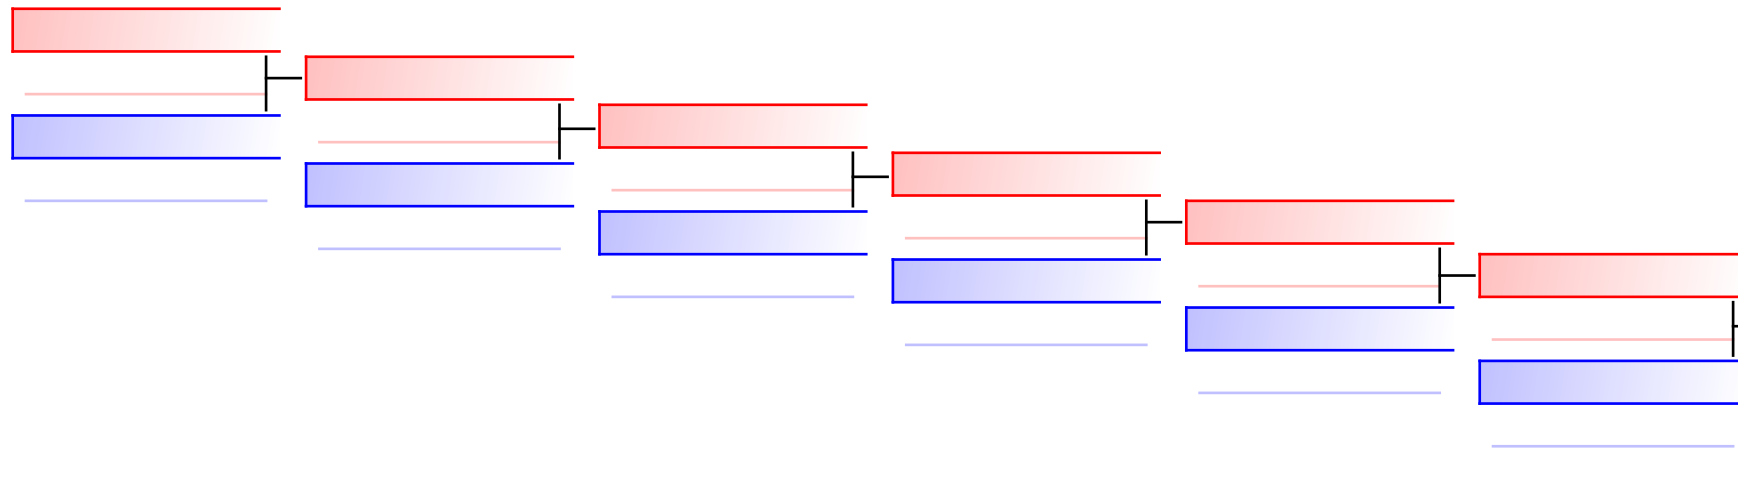

# ASS KU M -75 Kg

Campionato Universitario Nazionale - KU - M

(c)sportdata GmbH & Co KG 2000-2017(2017-06-17 17:51) v 9.5.7 build 1 Licenza: Fijlkam (expire 2017-12-31)

Tatami

Tabelloni - Pool

1

DI\_MARCO DANILO (TOR VERGATA)