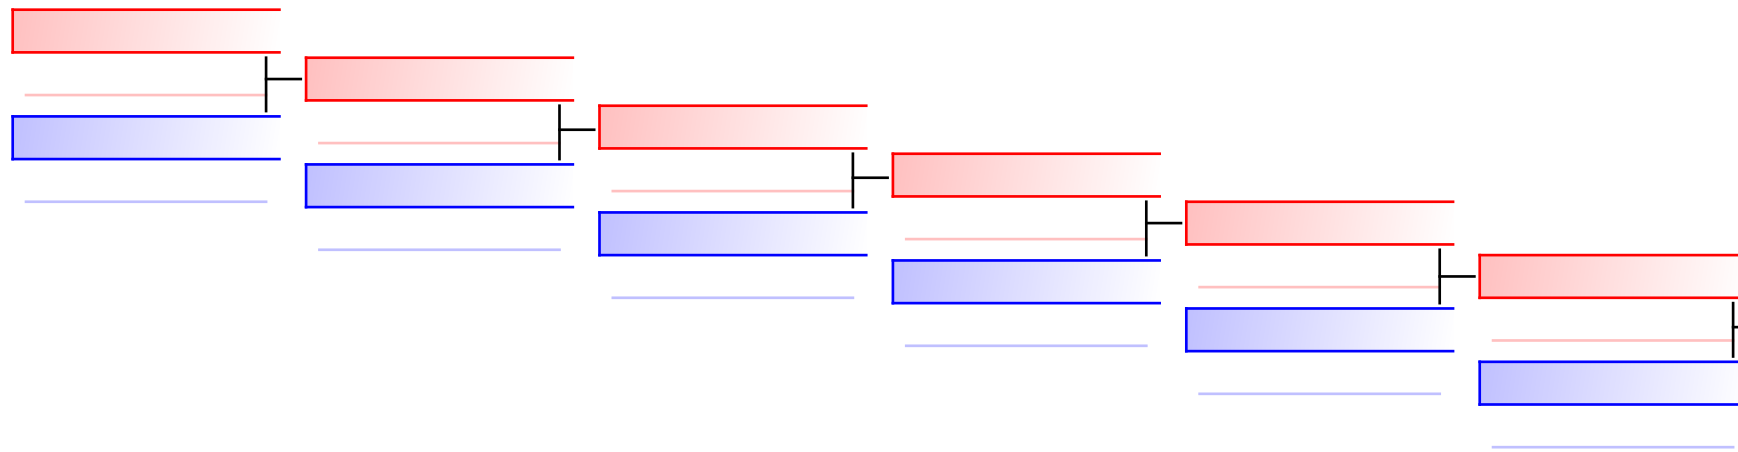

RIPESCAGGI: (1)

RENZULLI VINCENZO (SALERNO)

RENZULLI VINCENZO (SALERNO)

MELI PIETRO (PALERMO)

Arbitri: