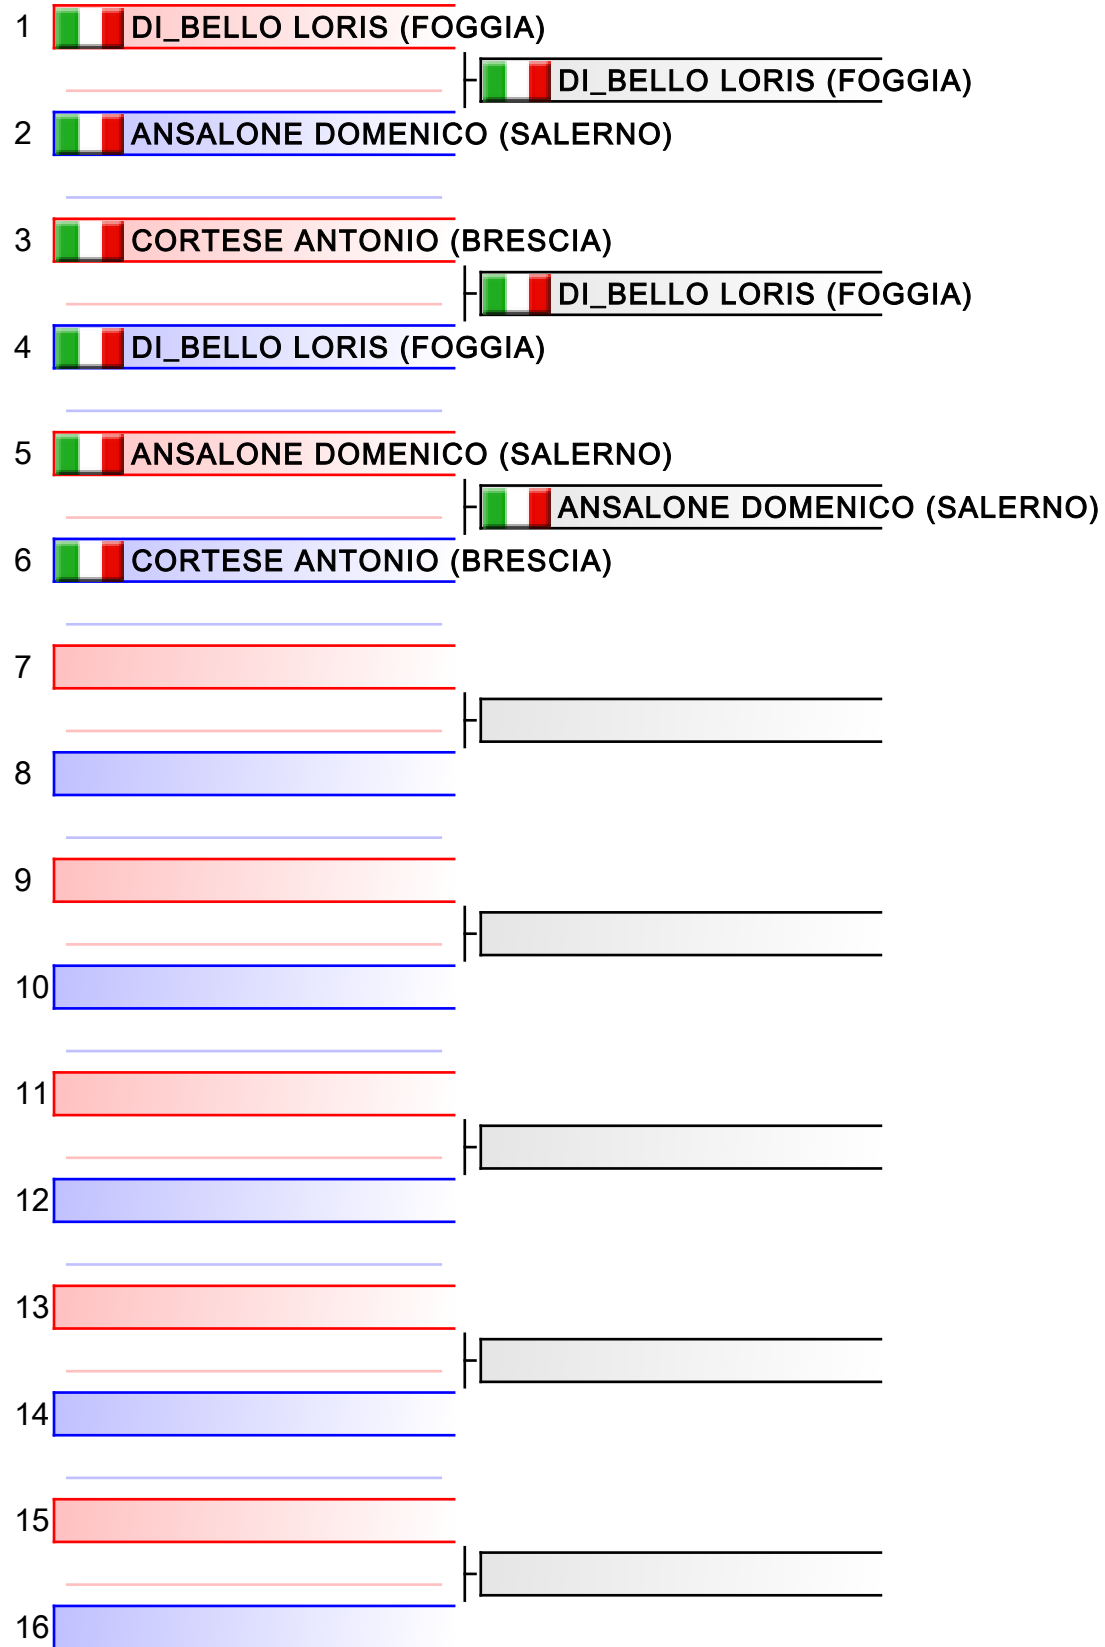

1. STEA SAMUEL (BARI)
2. NEKOOFAR ANDREA (MILANO)
3. SACRISTANI FRANCO (BRESCIA)
3. STARACE DAVIDE (FORO ITALICO)
5. BERTOTTI ALESSANDRO (VENEZIA)
5. CAMPISCIANO ROSARIO_GIUSEPPE (PALERMO)
7. OCCHIPINTI GIUSEPPE (CATANIA)

Arbitri:			

RIPESCAGGI: (1)

Arbitri:							
----------	--	--	--	--	--	--	--

# ASS KU M +94 Kg - Girone all Italiana (tutti contro tutti)

Campionato Universitario Nazionale - KU - M, ITA

Tatami

Tabelloni - Pool

1/1

1. DI_BELLO LORIS (FOGGIA)
2. ANSALONE DOMENICO (SALERNO)
3. CORTESE ANTONIO (BRESCIA)

Arbitri:			

1. DI_FRAIA DAMIANO_NAZARO (NAPOLI)
2. CASTELLI GIANLUCA (CATANIA)
3. BATTISSIOTTO GASPARE_LUIGI (ROMA)
3. BRANCELLI CLAUDIO (SALERNO)
5. PAGANA RICCARDO (CATANIA)

Arbitri:			

1. STRANO GIUSEPPE (NAPOLI)
2. DELLE_CURTI ALESSANDRO (ROMA)
3. ALLORI ALESSIO (GENOVA)
3. POLIMENI CARMELO (MESSINA)
5. MODUGNO ALESSANDRO (BARI)
5. BENEDETTI LUCA (FORO ITALICO)
7. REGA ALESSANDRO (TOR VERGATA)
7. TATOLI GIUSEPPE (BARI)