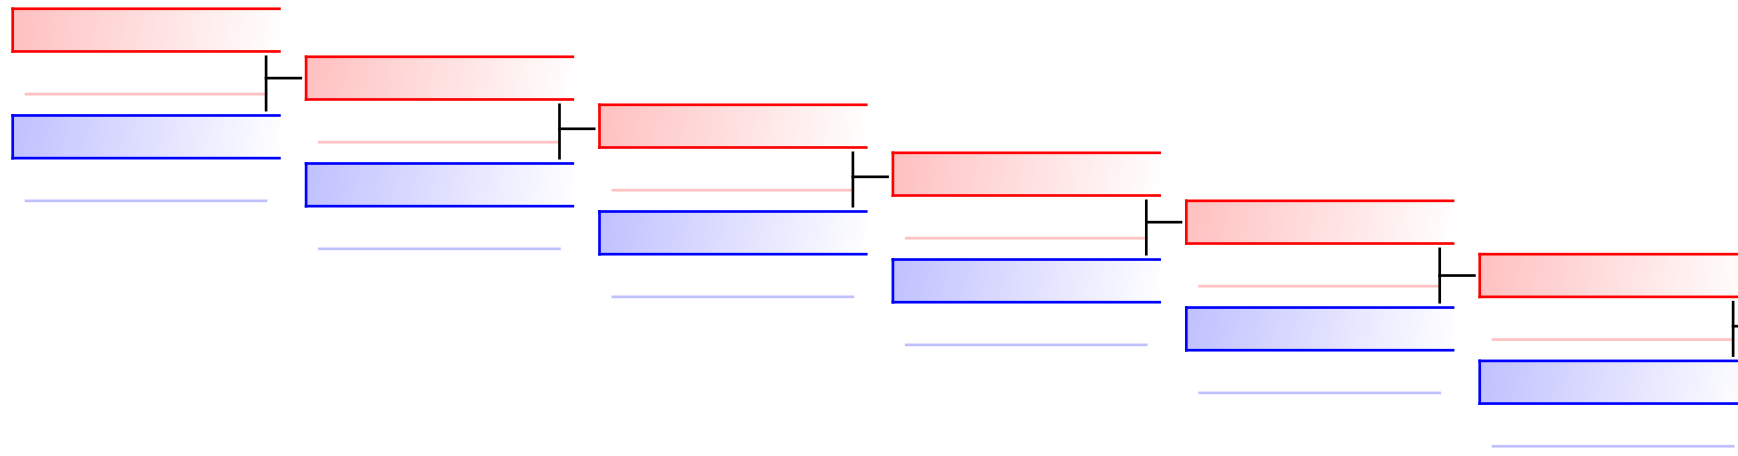

PAGANA RICCARDO (CATANIA)
 BRANCELLI CLAUDIO (SALERNO)
 BRANCELLI CLAUDIO (SALERNO)