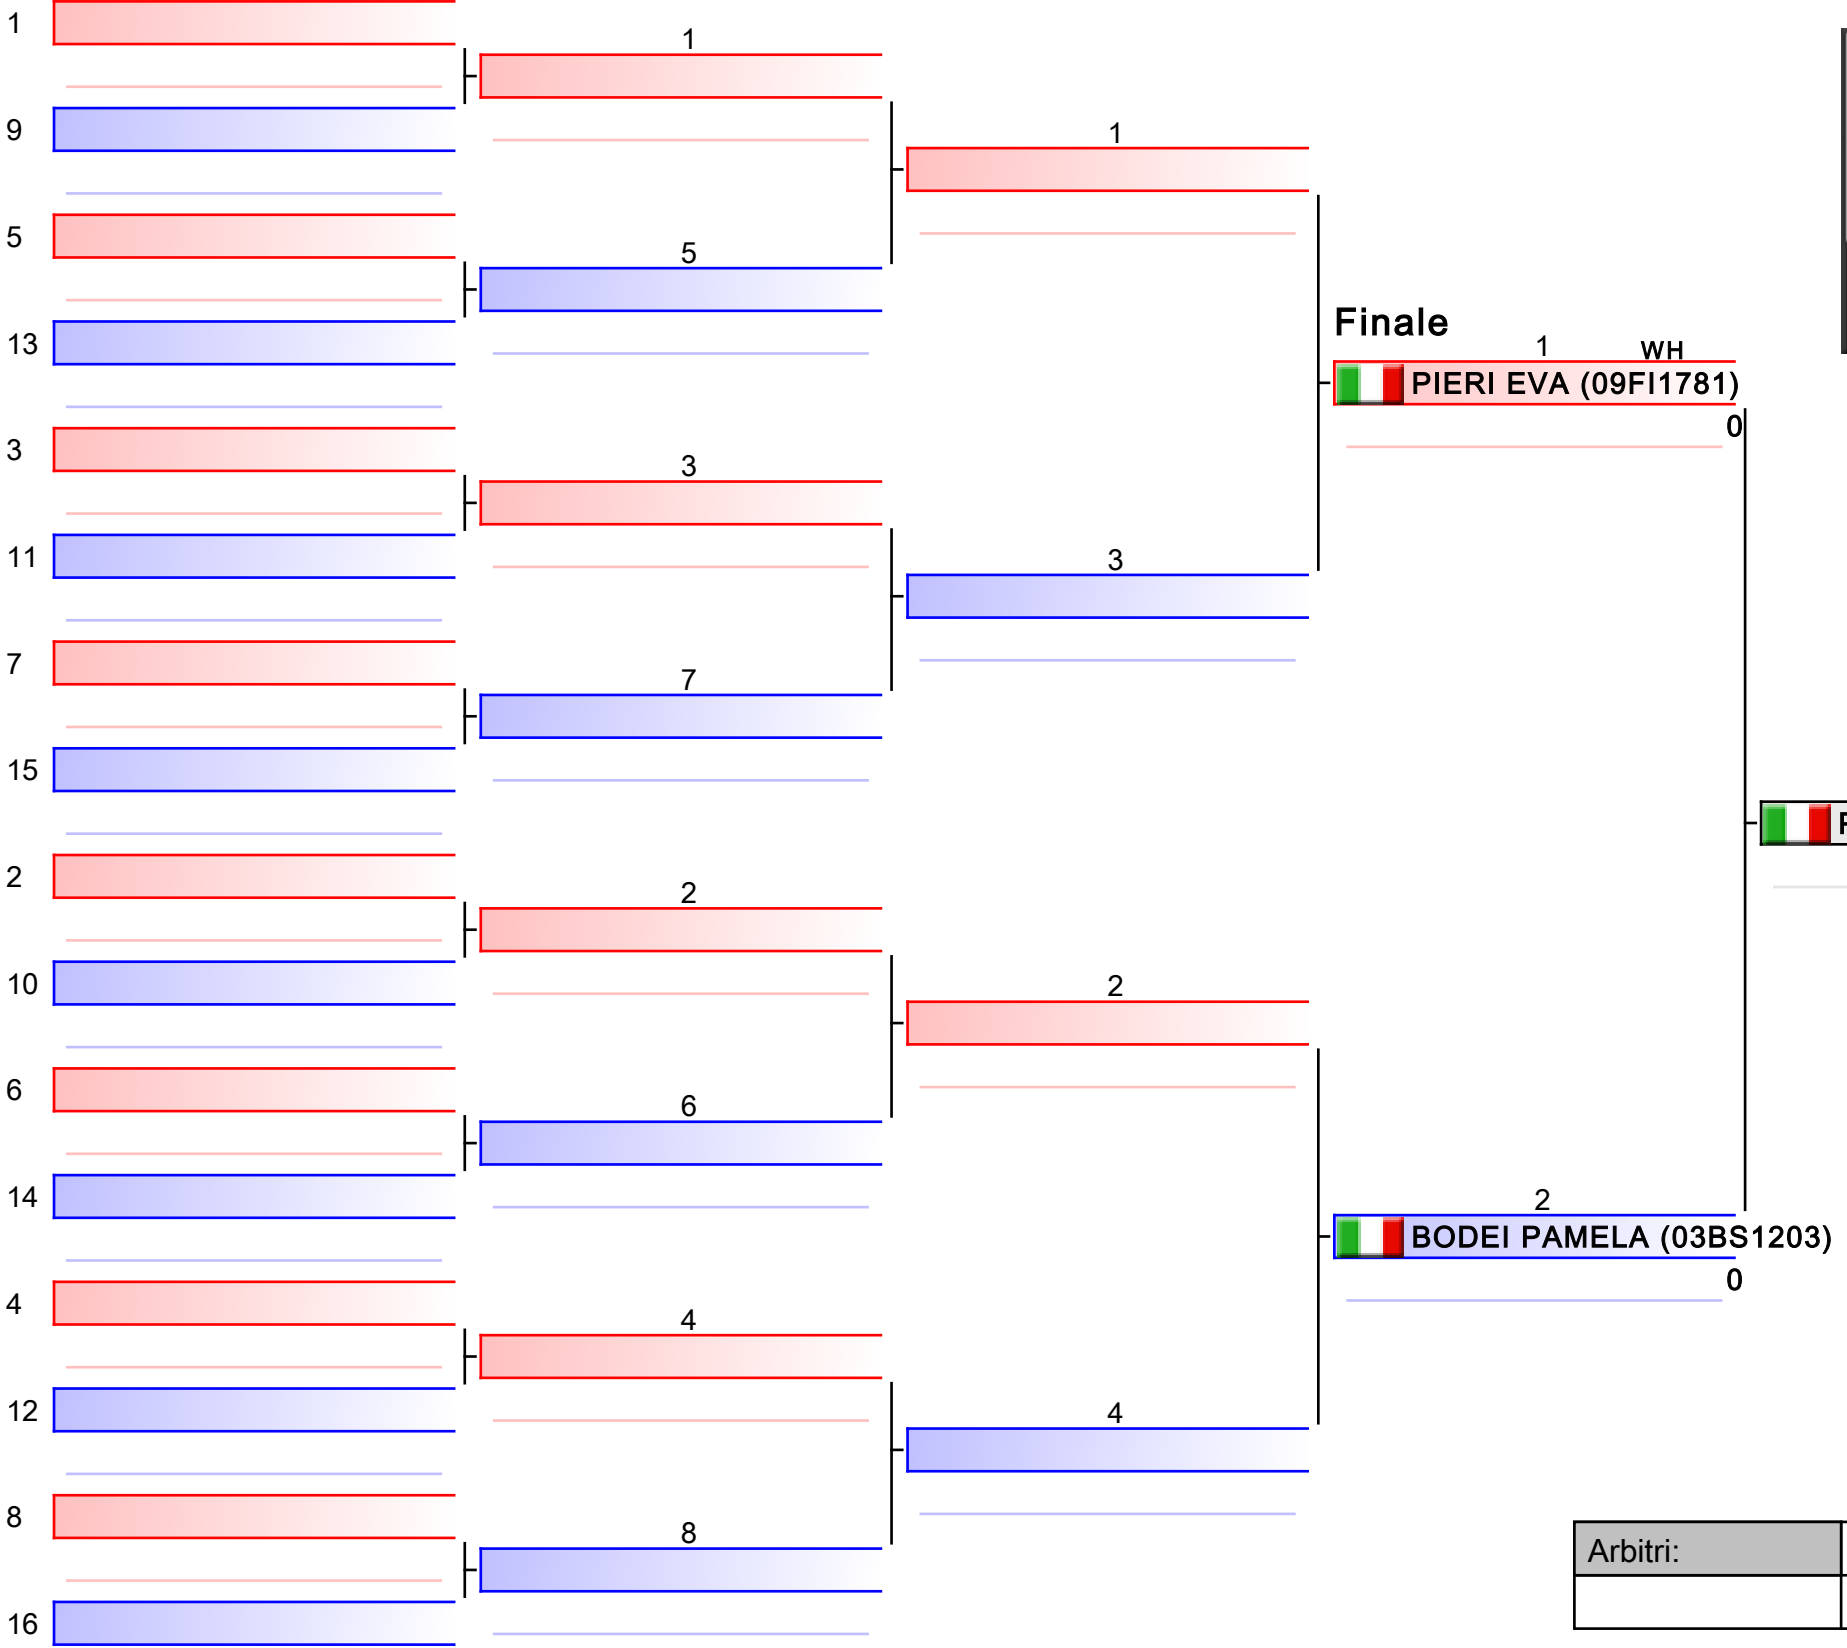

Finale

**MOLGORA LUCREZIA\_ANGELICA (03BS1203)** 1

0

**AGUS ASIA (19SR1219)**

**AGUS ASIA (19SR1219)** 2

2

1. AGUS ASIA (19SR1219)
2. MOLGORA LUCREZIA_ANGELICA (03BS1203)
3. SCHICCHI FEDERICA (01TO3094)
3. PALMA CAMILLA (12RM1115)
5. NARDI ALESSIA (09FI3732)
5. SANTONI CATERINA (05VE2313)
7. CONTI CHIARA (03MI0916)
7. AMETIS SARA (05VE0752)

Arbitri:			

1. BOSELLI MARTINA (08PC1032)
2. MURABITO NICOLE (01TO0036)
3. CORNOLÒ GIULIA (03BS1203)
3. BRUNORI VERONICA (01TO3094)
5. PAGANONI DAFNE (03PV2520)
5. MASSARI CECILIA (08PR1709)
7. BROGNERI CINZIA (13PE3843)
7. PULEGA MATILDA (03BS0012)

Arbitri:			

1. CAVALLARO FEDERICA (19SR1219)
2. ANGELUCCI GIULIA (03MI0916)
3. FRIGNANI GIORGIA (03MN3266)
3. MANCINELLI SYRIA (12RM0061)
5. GIUGA MIRIAM (19SR1219)
5. GROSSO ALICE (01BI1246)
7. ZACCO MARTINA (03CR0788)
7. MISCIOSCIA ALESSIA (16BA0331)

Arbitri:			

PIERI EVA (09FI1781)

1. PIERI EVA (09FI1781)
2. BODEI PAMELA (03BS1203)
3. RAMPAZZO SOFIA (05PD1476)
3. CIOFANI GIADA (13AQ1776)
5. CORBATTO MELANIE (06GO2353)
5. CARONIA SILVIA (19PA2905)
7. MAINI VALENTINA (08PC1032)
7. ZULLO ANNA (12LT3595)