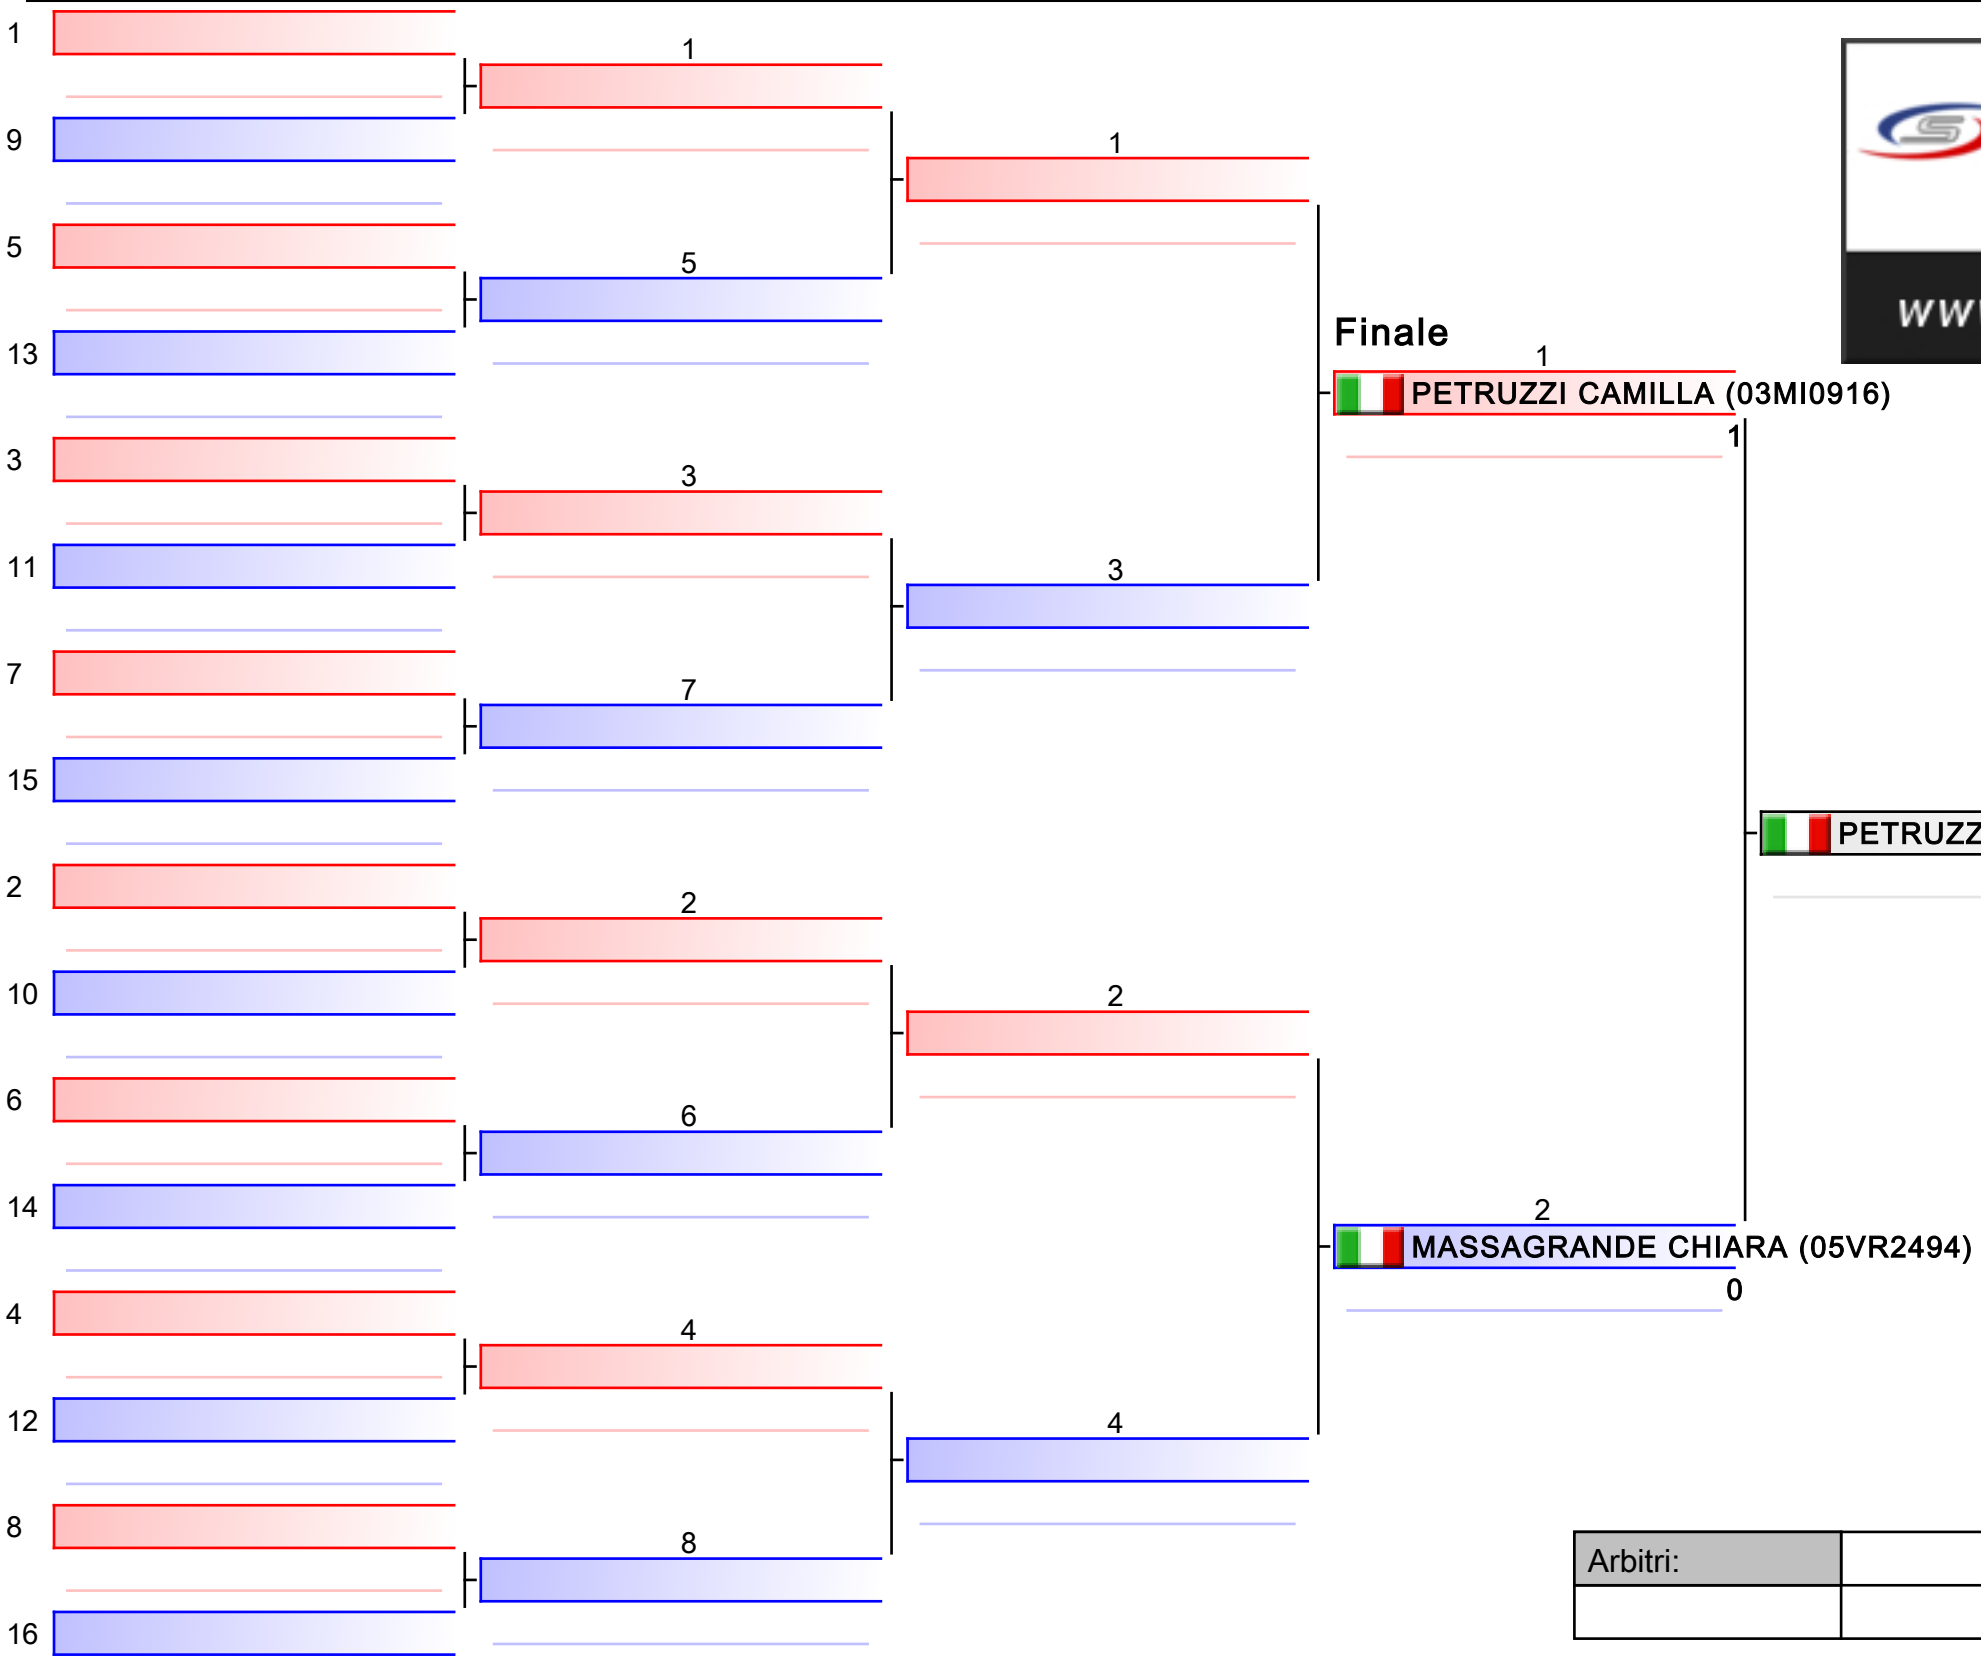

1. PETRUZZI CAMILLA (03MI0916)
2. MASSAGRANDE CHIARA (05VR2494)
3. BALLESTRIERI CAMILLA (08PR0849)
3. BERTOLI MARA (03BS0787)
5. POGGIO ILARIA (07SV2686)
5. LUMARE FRANCESCA (18KR0308)
7. DI_COSIMO GIORGIA (13AQ1776)
7. SIPIONE CARLOTTA (19SR1490)

Arbitri: