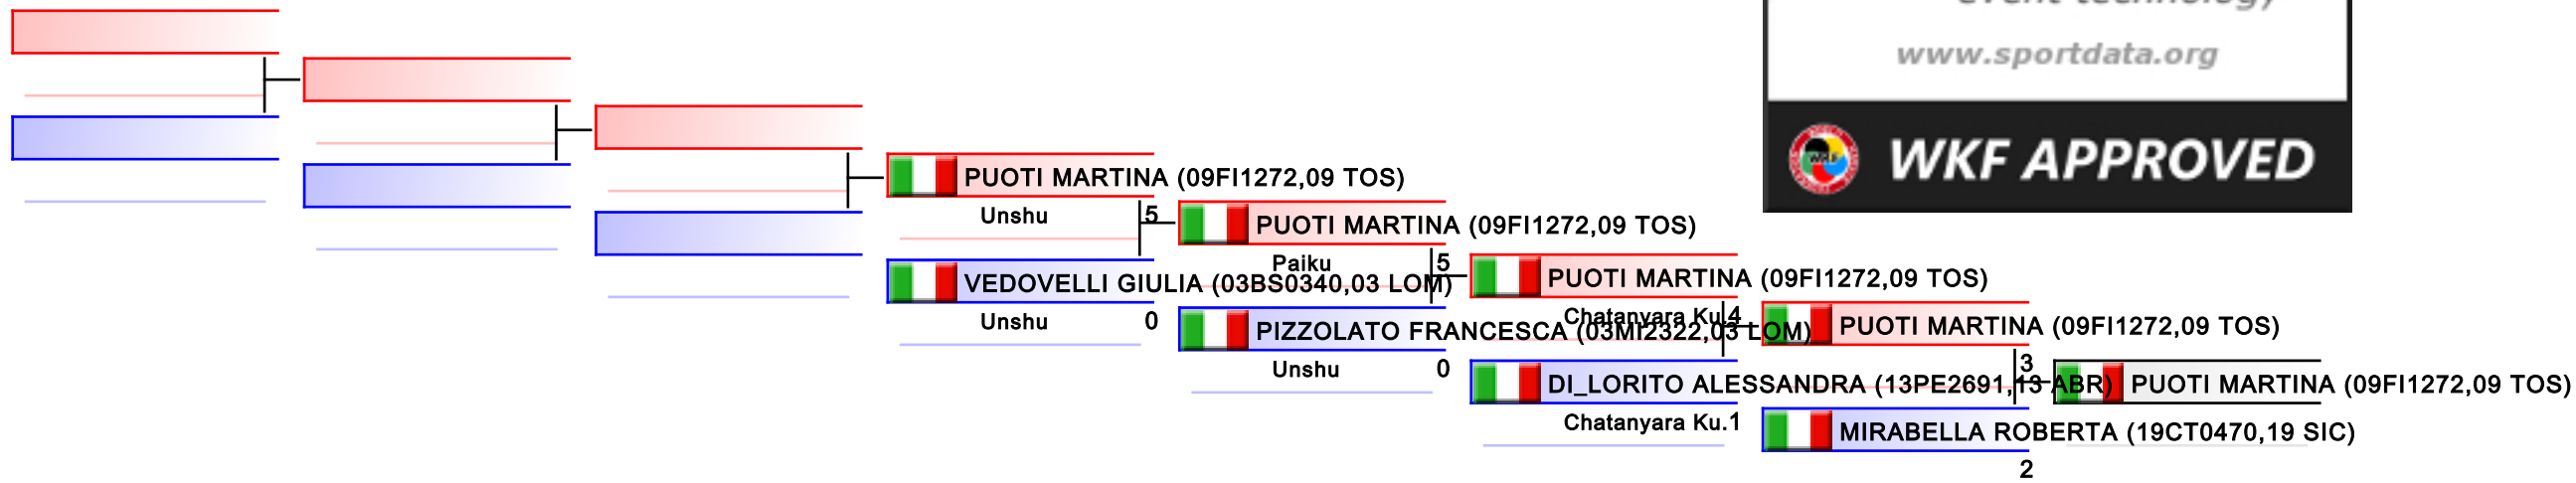

CAD KATA F

29° Campionato Italiano Kata Cadetti F

(c)sportdata GmbH & Co KG 2000-2014(2014-05-31 16:19) -WKF Approved- v 8.0.0 build 2 License: Fijlkam 2014 (expire 2014-12-31)

Tatami
1

Pool
1,2