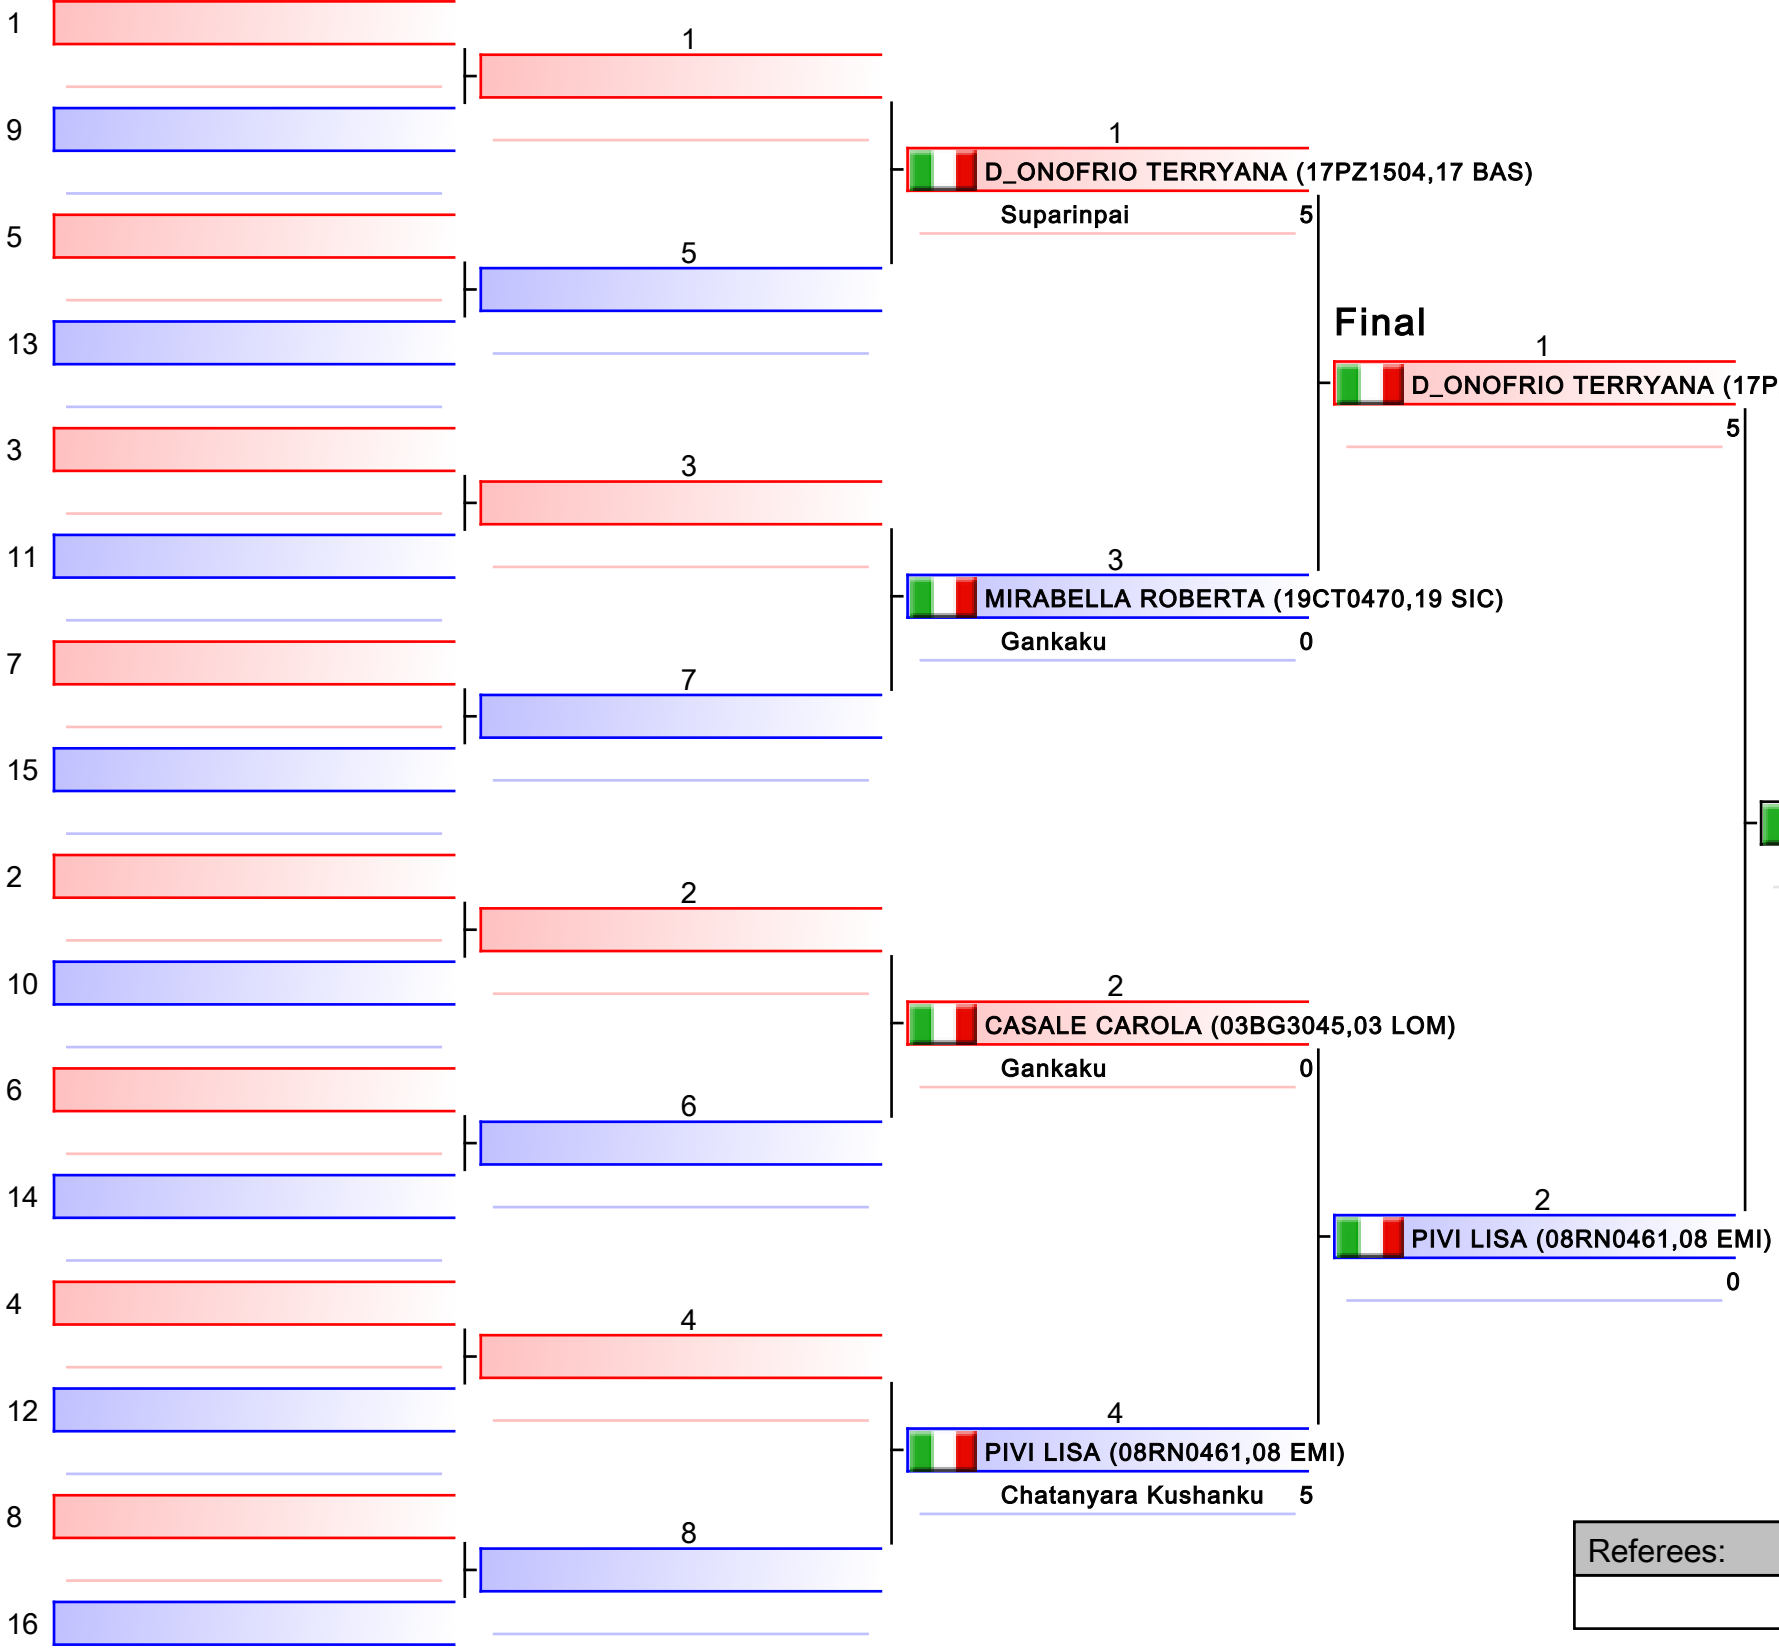

Pool winner-CAD KATA F
29° Campionato Italiano Kata Cadetti F

Tatami
3

Pool
1/1

1. D_ONOFRIO TERRYANA (17PZ1504,17 BAS)
2. PIVI LISA (08RN0461,08 EMI)
3. PUOTI MARTINA (09FI1272,09 TOS)
3. OLIVI GIULIA (08RN1479,08 EMI)
5. MIRABELLA ROBERTA (19CT0470,19 SIC)
5. CASALE CAROLA (03BG3045,03 LOM)
7. DI_LORITO ALESSANDRA (13PE2691,13 ABR)
7. ROSSI FEDERICA (12RM3300,12 LAZ)

Referees: