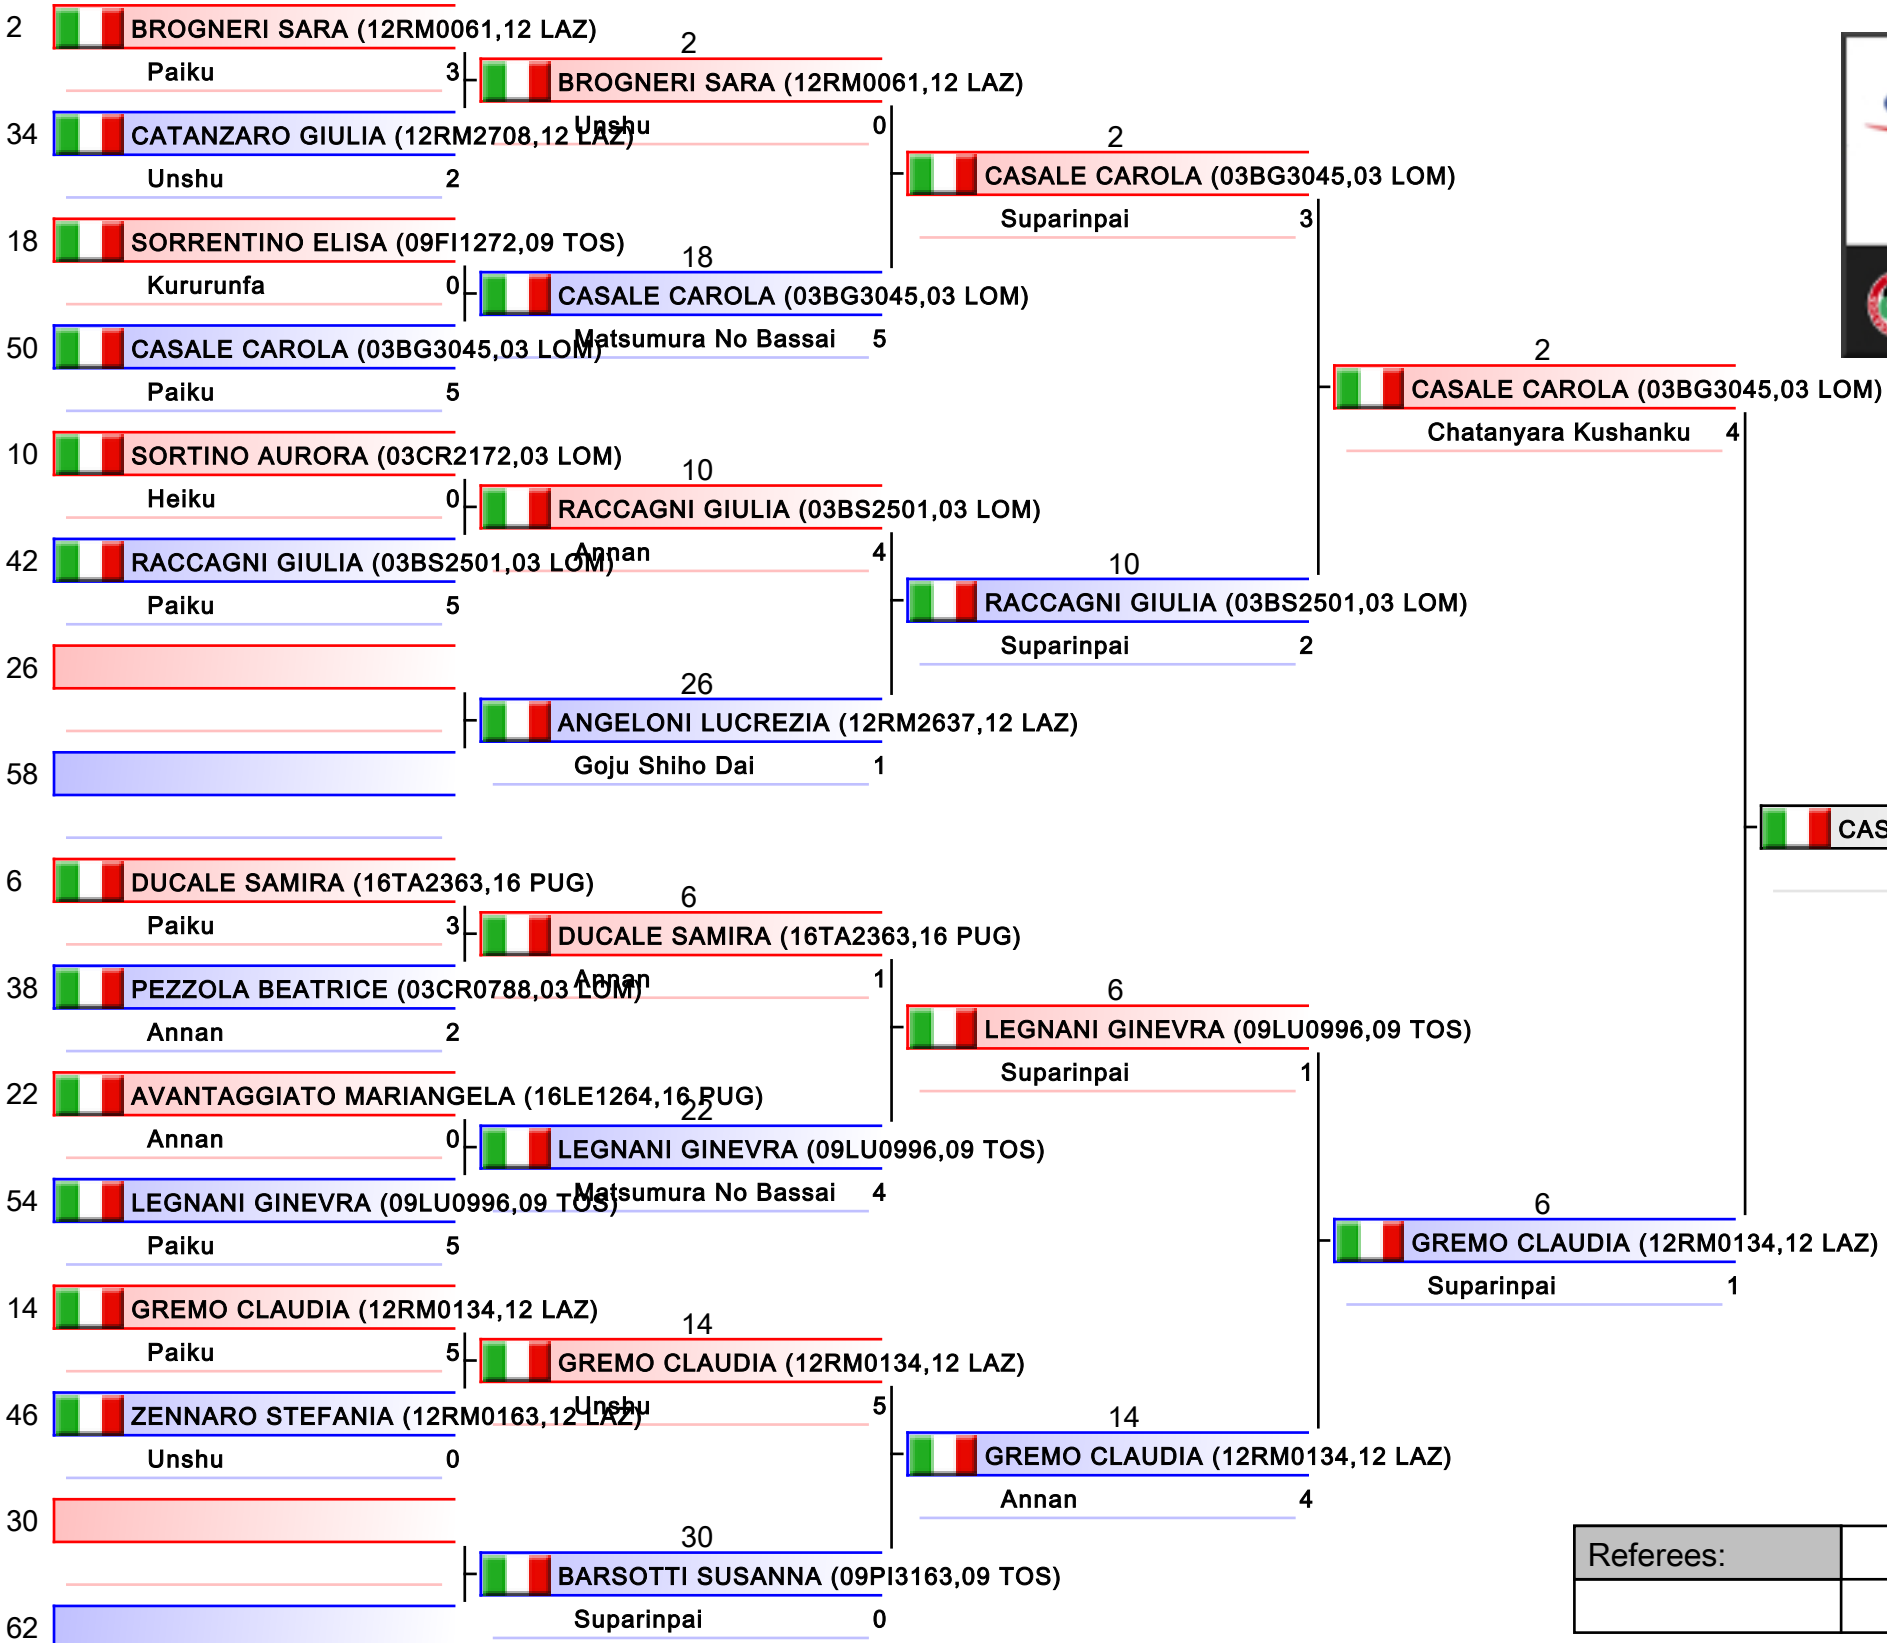

CAD KATA F
29° Campionato Italiano Kata Cadetti F

Tatami
3

Pool
3/4

1. D_ONOFRIO TERRYANA (17PZ1504,17 BAS)
2. PIVI LISA (08RN0461,08 EMI)
3. PUOTI MARTINA (09FI1272,09 TOS)
3. OLIVI GIULIA (08RN1479,08 EMI)
5. MIRABELLA ROBERTA (19CT0470,19 SIC)
5. CASALE CAROLA (03BG3045,03 LOM)
7. DI_LORITO ALESSANDRA (13PE2691,13 ABR)
7. ROSSI FEDERICA (12RM3300,12 LAZ)

Referees: