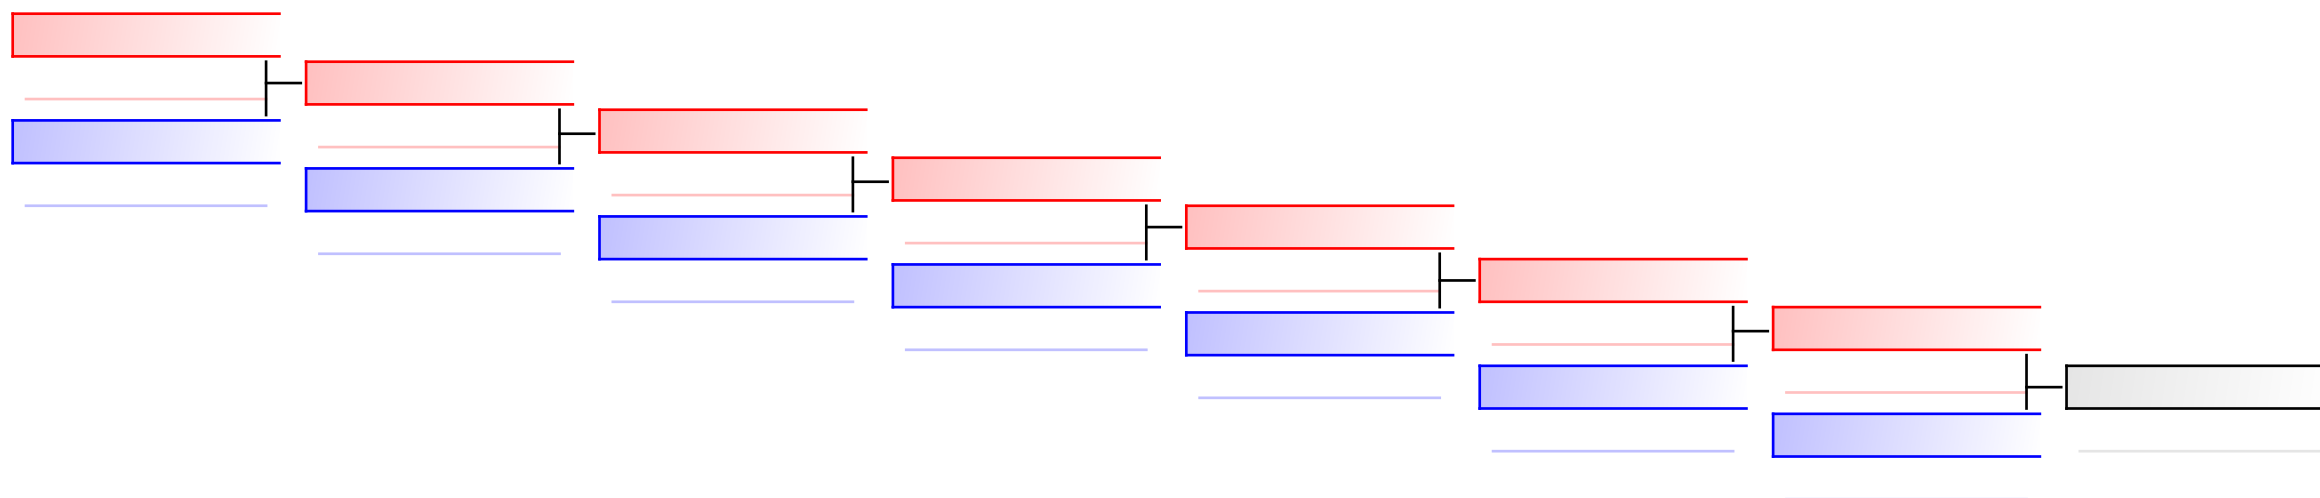

Tatami
1

Pool
1,2

REPECHAGE: CAD KATA F(1,2)

Referees:							
-----------	--	--	--	--	--	--	--