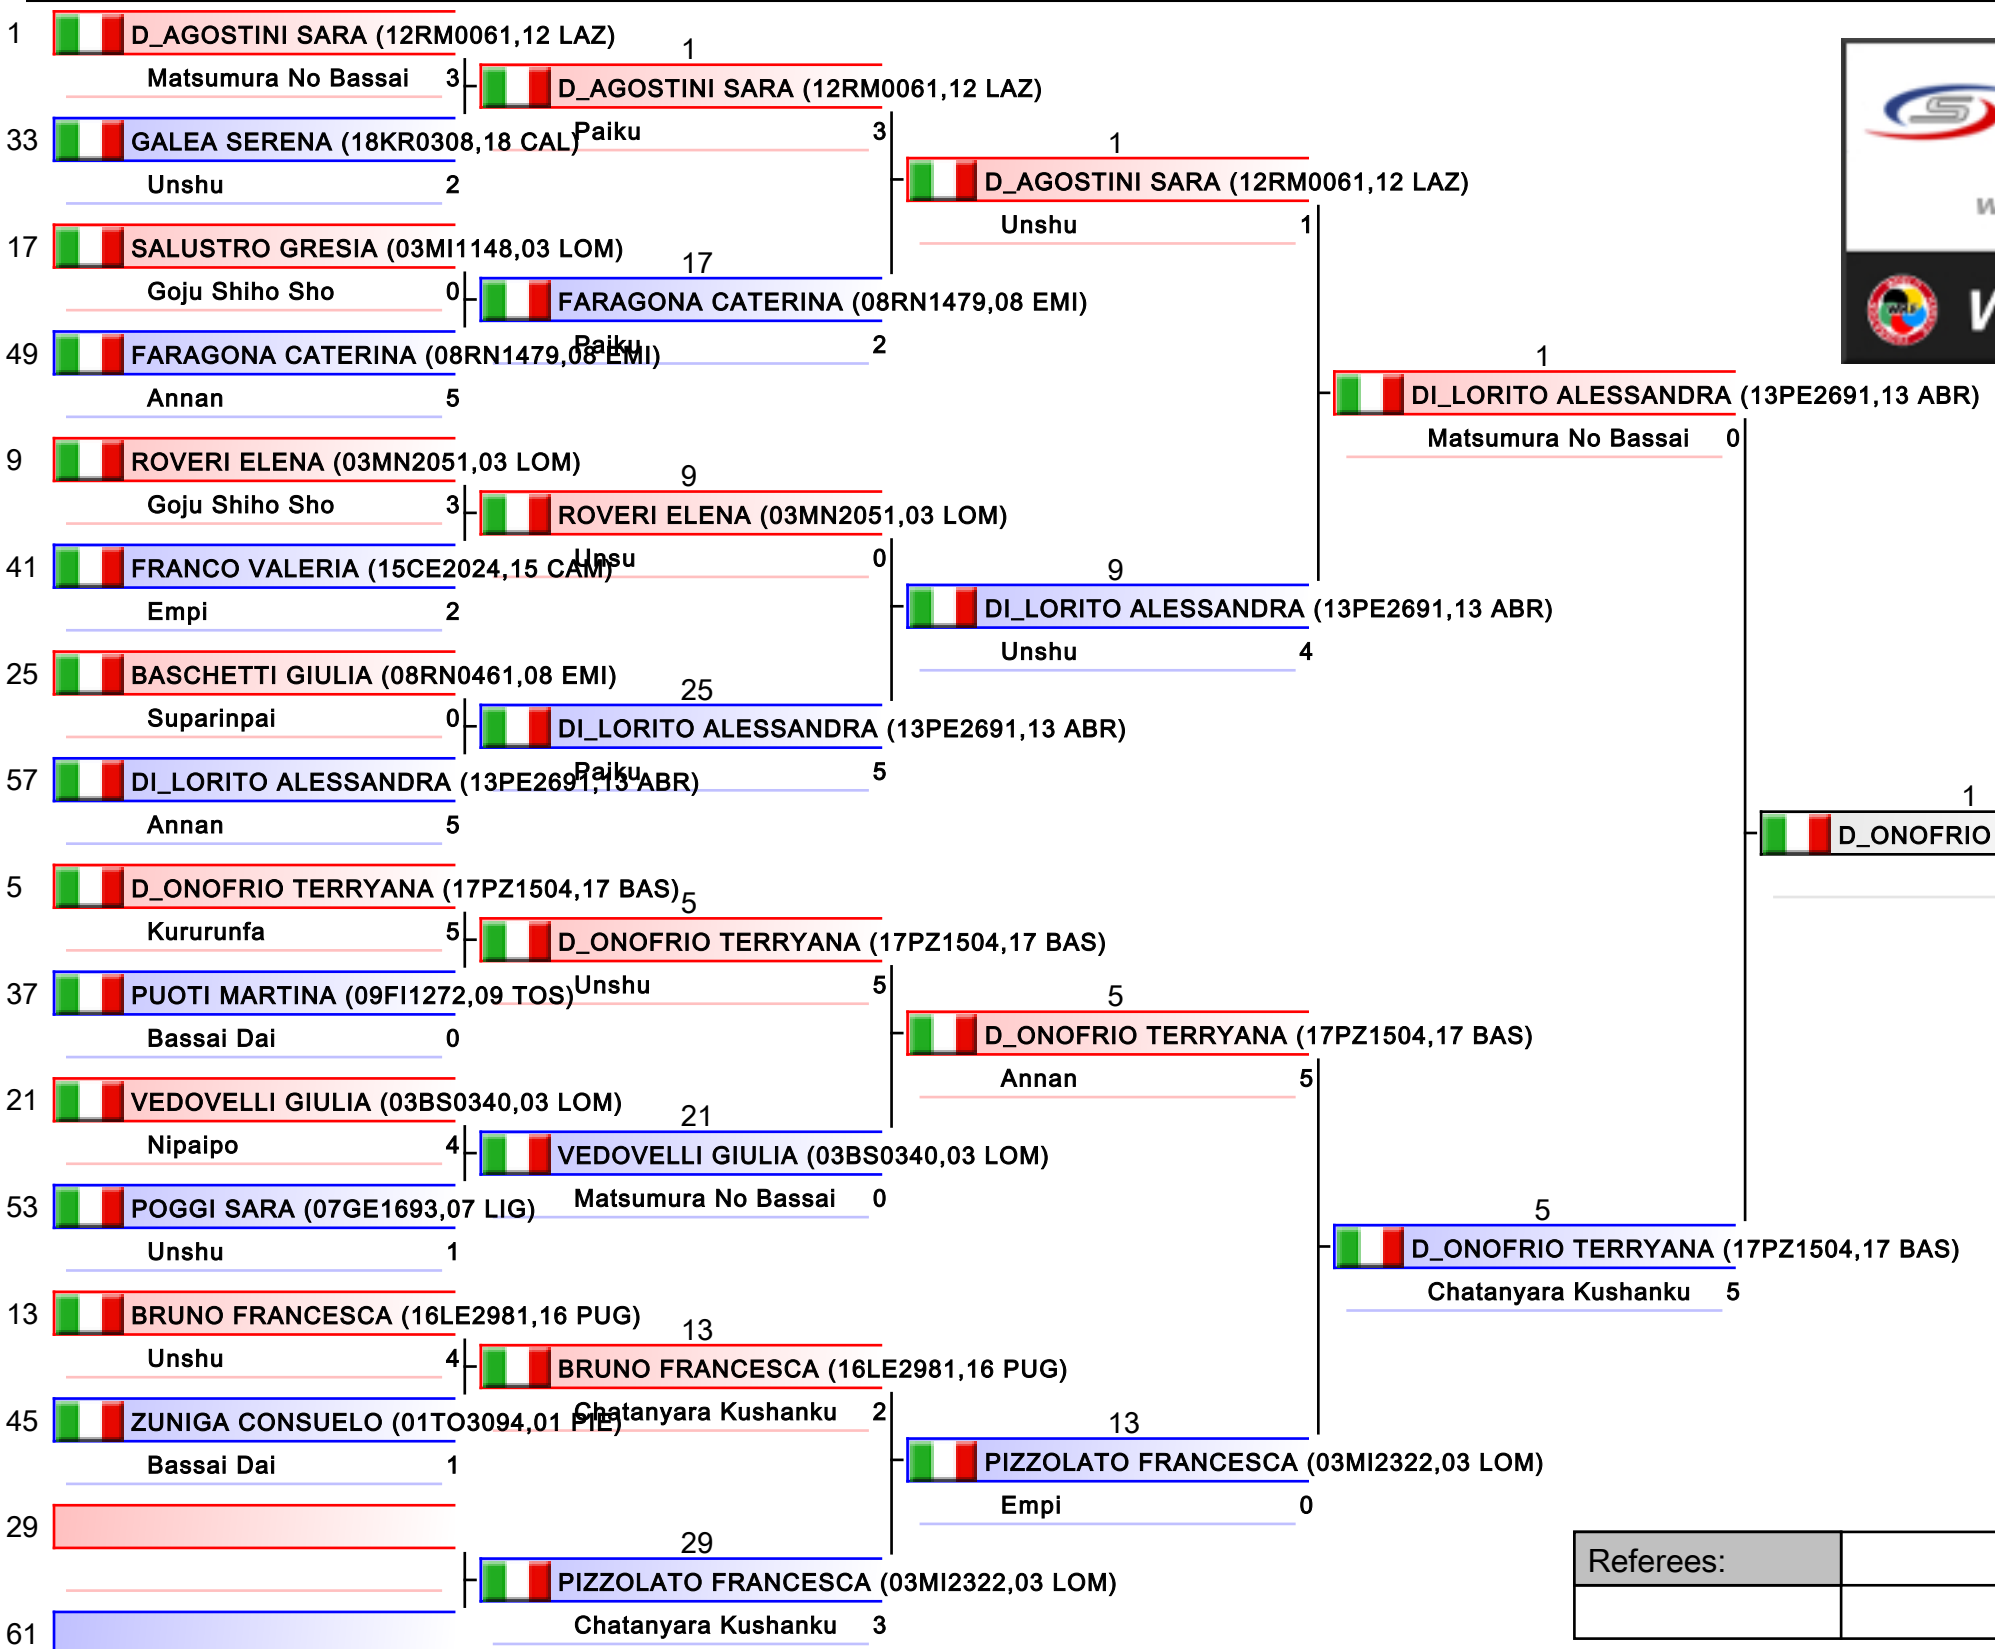

CAD KATA F
29° Campionato Italiano Kata Cadetti F

Tatami
1

Pool
1/4

- 1. D_ONOFRIO TERRYANA (17PZ1504,17 BAS)
- 2. PIVI LISA (08RN0461,08 EMI)
- 3. PUOTI MARTINA (09FI1272,09 TOS)
- 3. OLIVI GIULIA (08RN1479,08 EMI)
- 5. MIRABELLA ROBERTA (19CT0470,19 SIC)
- 5. CASALE CAROLA (03BG3045,03 LOM)
- 7. DI_LORITO ALESSANDRA (13PE2691,13 ABR)
- 7. ROSSI FEDERICA (12RM3300,12 LAZ)

Referees:			

CAD KATA F

29° Campionato Italiano Kata Cadetti F

Tatami
2

Pool
2/4

- | |
|---|
| 1. D_ONOFRIO TERRYANA (17PZ1504,17 BAS) |
| 2. PIVI LISA (08RN0461,08 EMI) |
| 3. PUOTI MARTINA (09FI1272,09 TOS) |
| 3. OLIVI GIULIA (08RN1479,08 EMI) |
| 5. MIRABELLA ROBERTA (19CT0470,19 SIC) |
| 5. CASALE CAROLA (03BG3045,03 LOM) |
| 7. DI_LORITO ALESSANDRA (13PE2691,13 ABR) |
| 7. ROSSI FEDERICA (12RM3300,12 LAZ) |