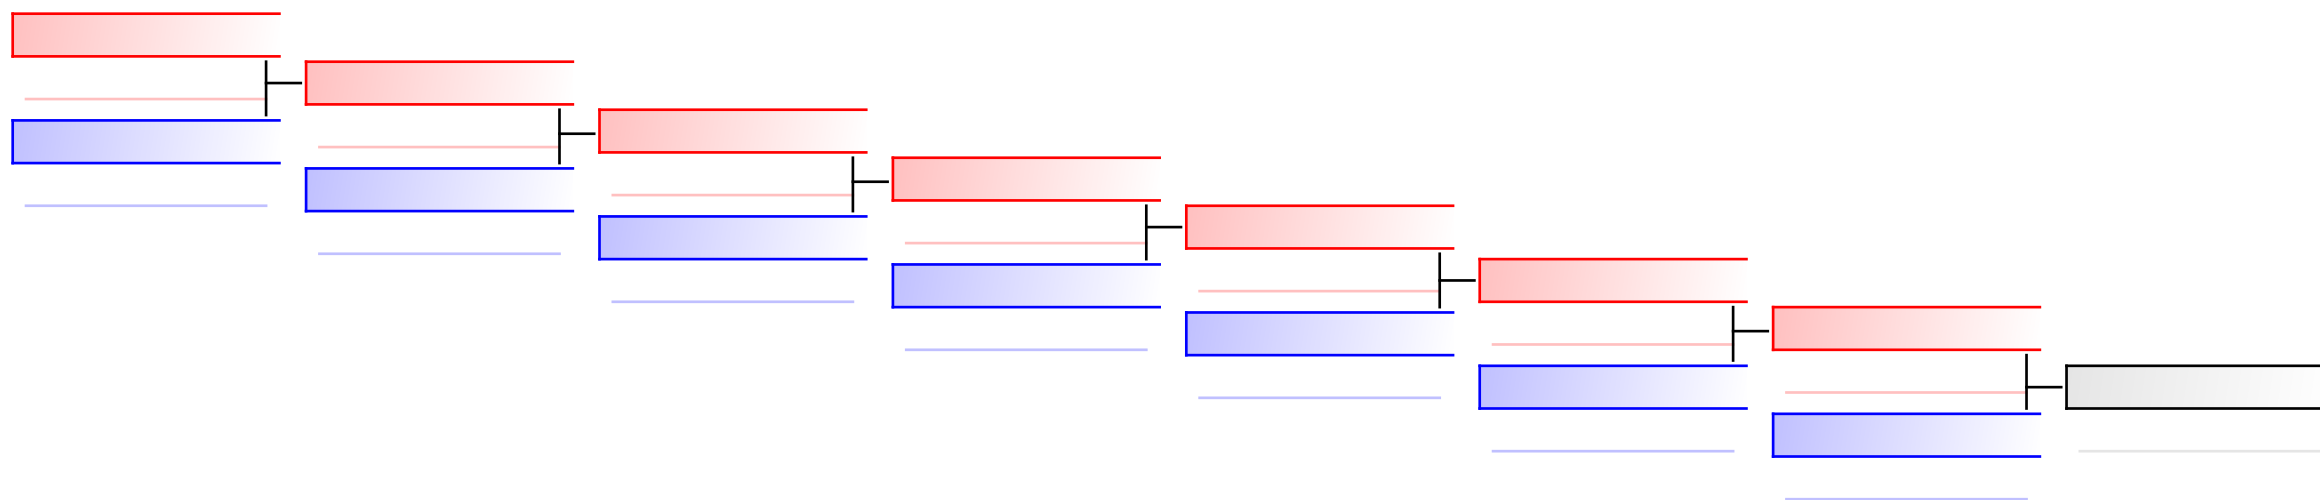

REPECHAGE: CAD KATA F(3,4)