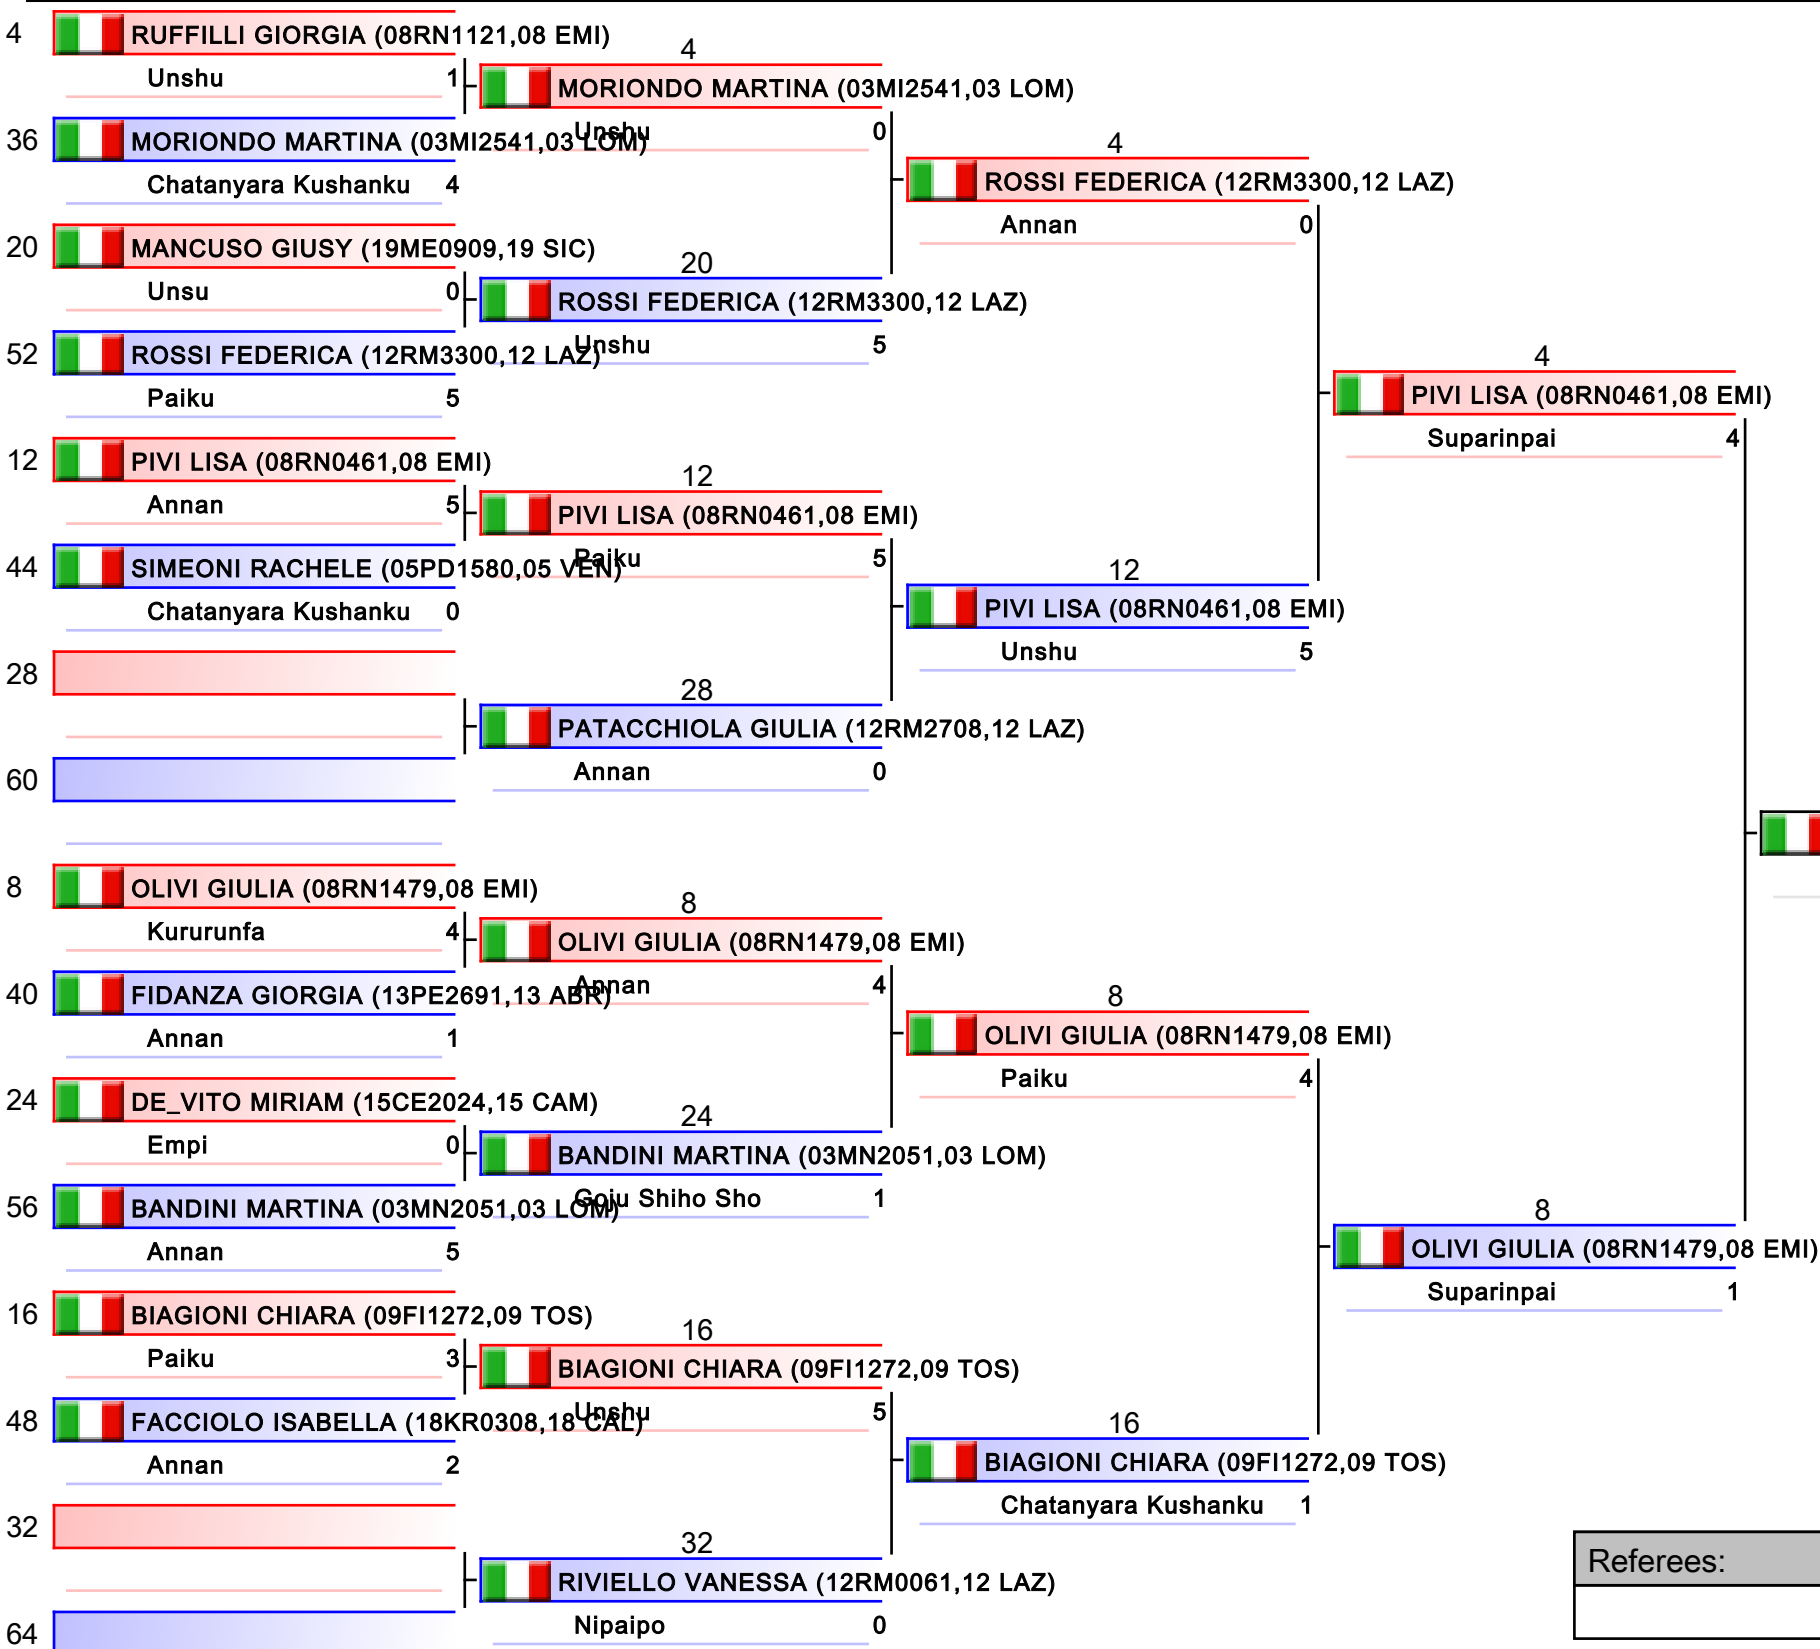

1. D_ONOFRIO TERRYANA (17PZ1504,17 BAS)
2. PIVI LISA (08RN0461,08 EMI)
3. PUOTI MARTINA (09FI1272,09 TOS)
3. OLIVI GIULIA (08RN1479,08 EMI)
5. MIRABELLA ROBERTA (19CT0470,19 SIC)
5. CASALE CAROLA (03BG3045,03 LOM)
7. DI_LORITO ALESSANDRA (13PE2691,13 ABR)
7. ROSSI FEDERICA (12RM3300,12 LAZ)

Referees: