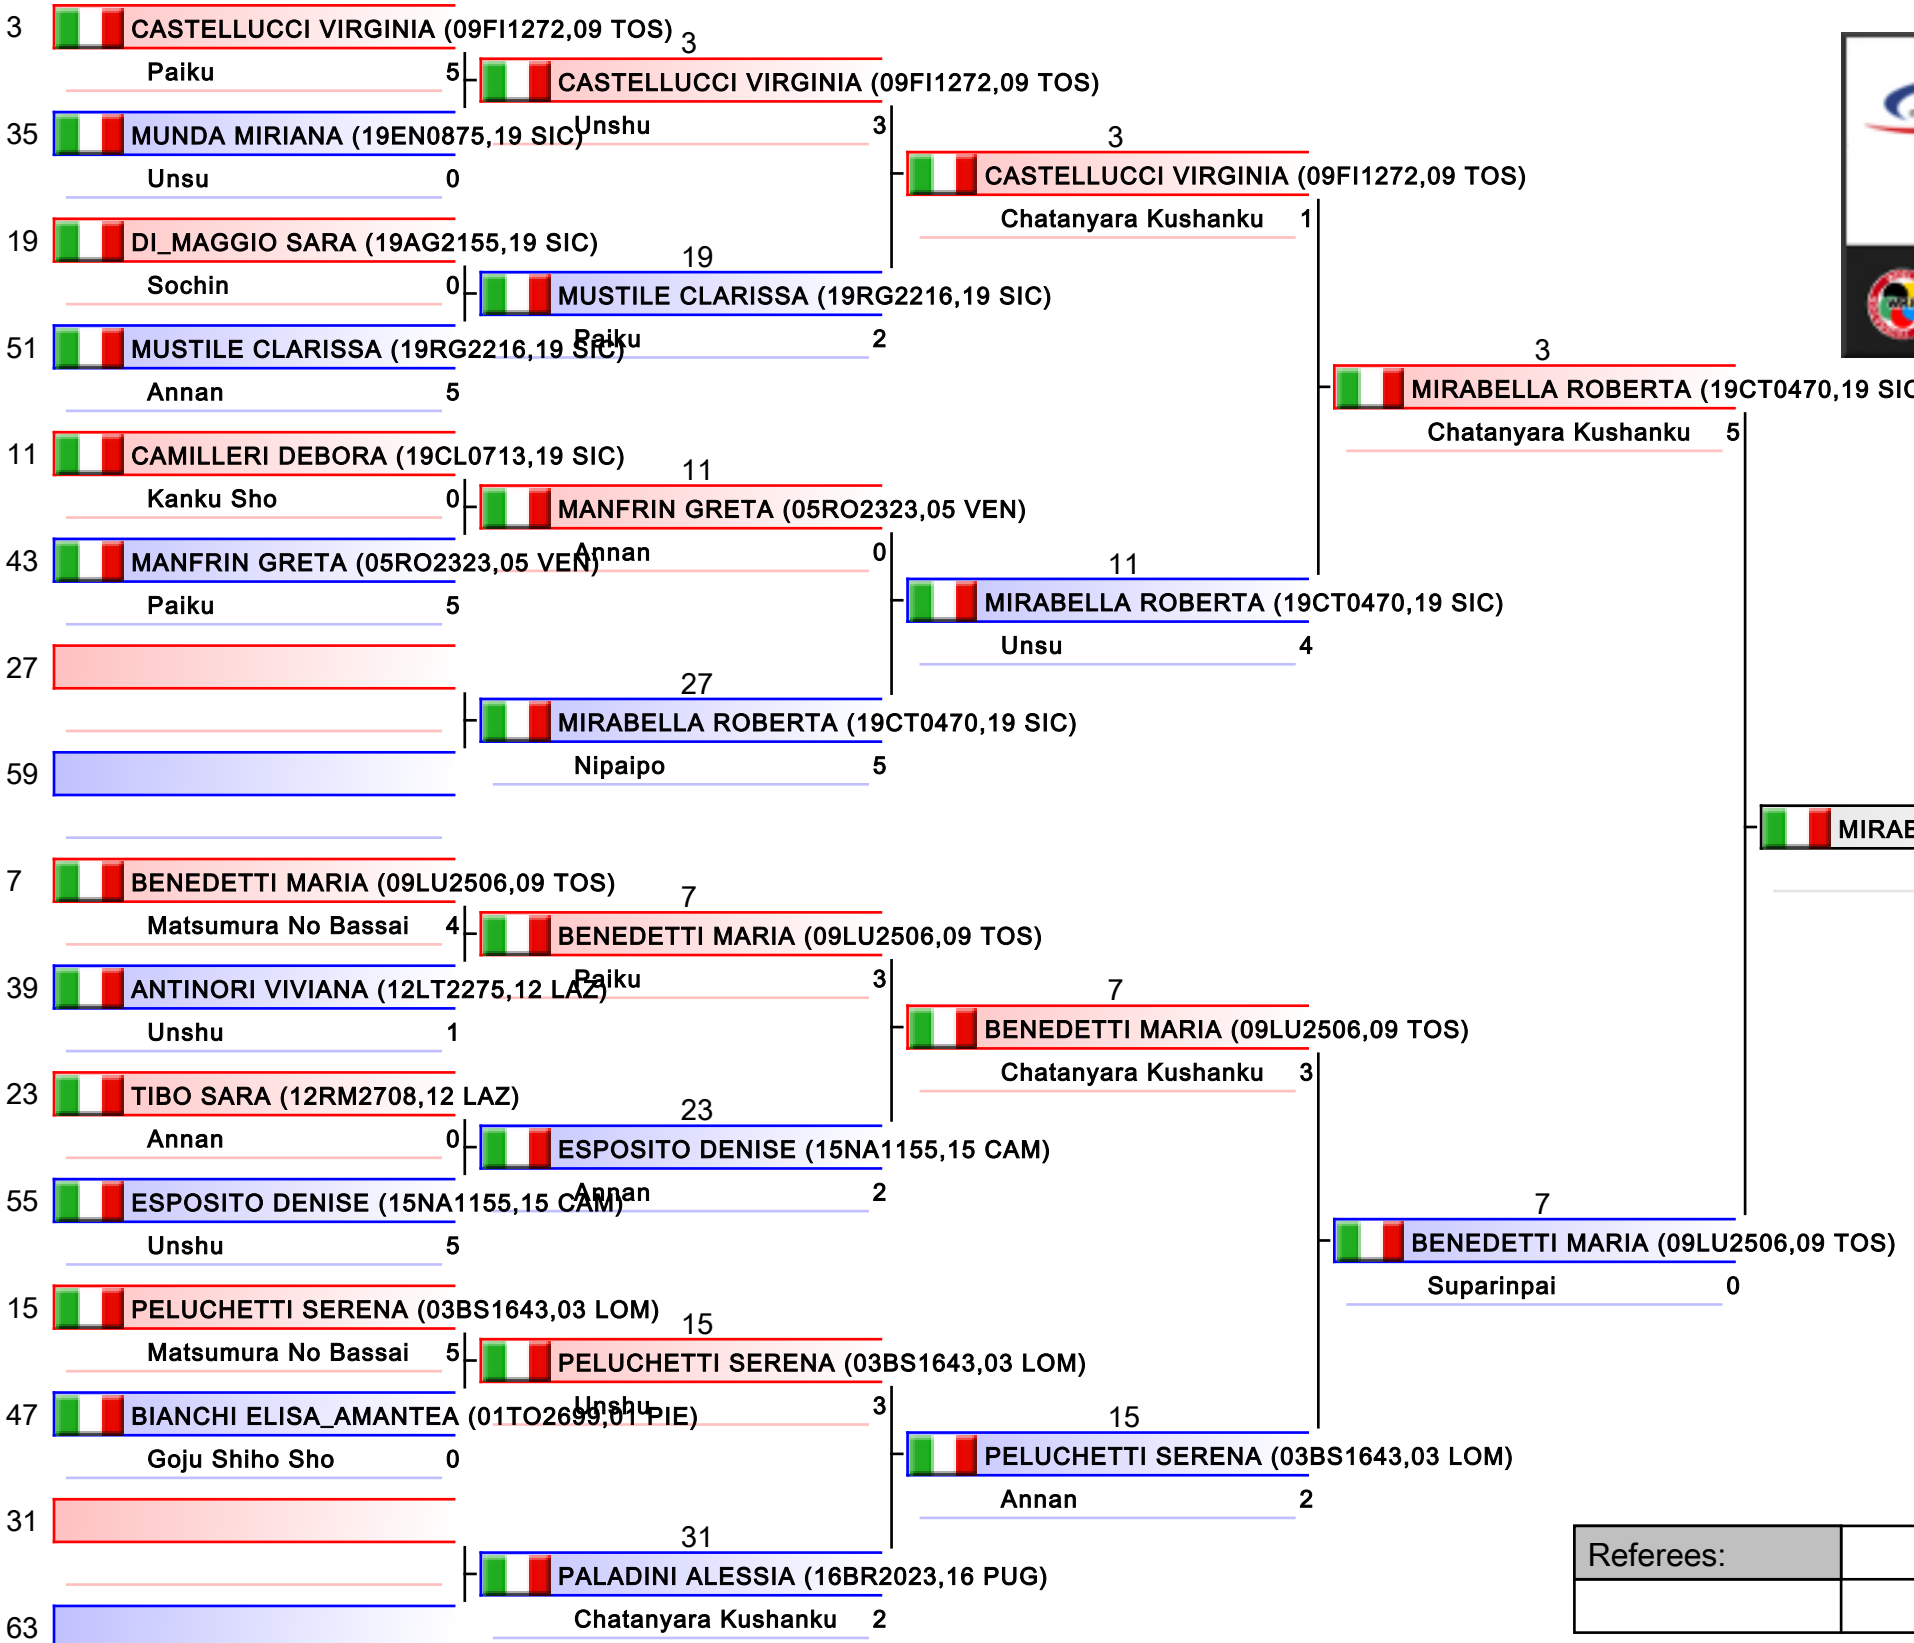

CAD KATA F
29° Campionato Italiano Kata Cadetti F

Tatami
1

Pool
1/4

- 1. D_ONOFRIO TERRYANA (17PZ1504,17 BAS)
- 2. PIVI LISA (08RN0461,08 EMI)
- 3. PUOTI MARTINA (09FI1272,09 TOS)
- 3. OLIVI GIULIA (08RN1479,08 EMI)
- 5. MIRABELLA ROBERTA (19CT0470,19 SIC)
- 5. CASALE CAROLA (03BG3045,03 LOM)
- 7. DI_LORITO ALESSANDRA (13PE2691,13 ABR)
- 7. ROSSI FEDERICA (12RM3300,12 LAZ)

Referees:			

CAD KATA F

29° Campionato Italiano Kata Cadetti F

Tatami
2

Pool
2/4

- | |
|---|
| 1. D_ONOFRIO TERRYANA (17PZ1504,17 BAS) |
| 2. PIVI LISA (08RN0461,08 EMI) |
| 3. PUOTI MARTINA (09FI1272,09 TOS) |
| 3. OLIVI GIULIA (08RN1479,08 EMI) |
| 5. MIRABELLA ROBERTA (19CT0470,19 SIC) |
| 5. CASALE CAROLA (03BG3045,03 LOM) |
| 7. DI_LORITO ALESSANDRA (13PE2691,13 ABR) |
| 7. ROSSI FEDERICA (12RM3300,12 LAZ) |