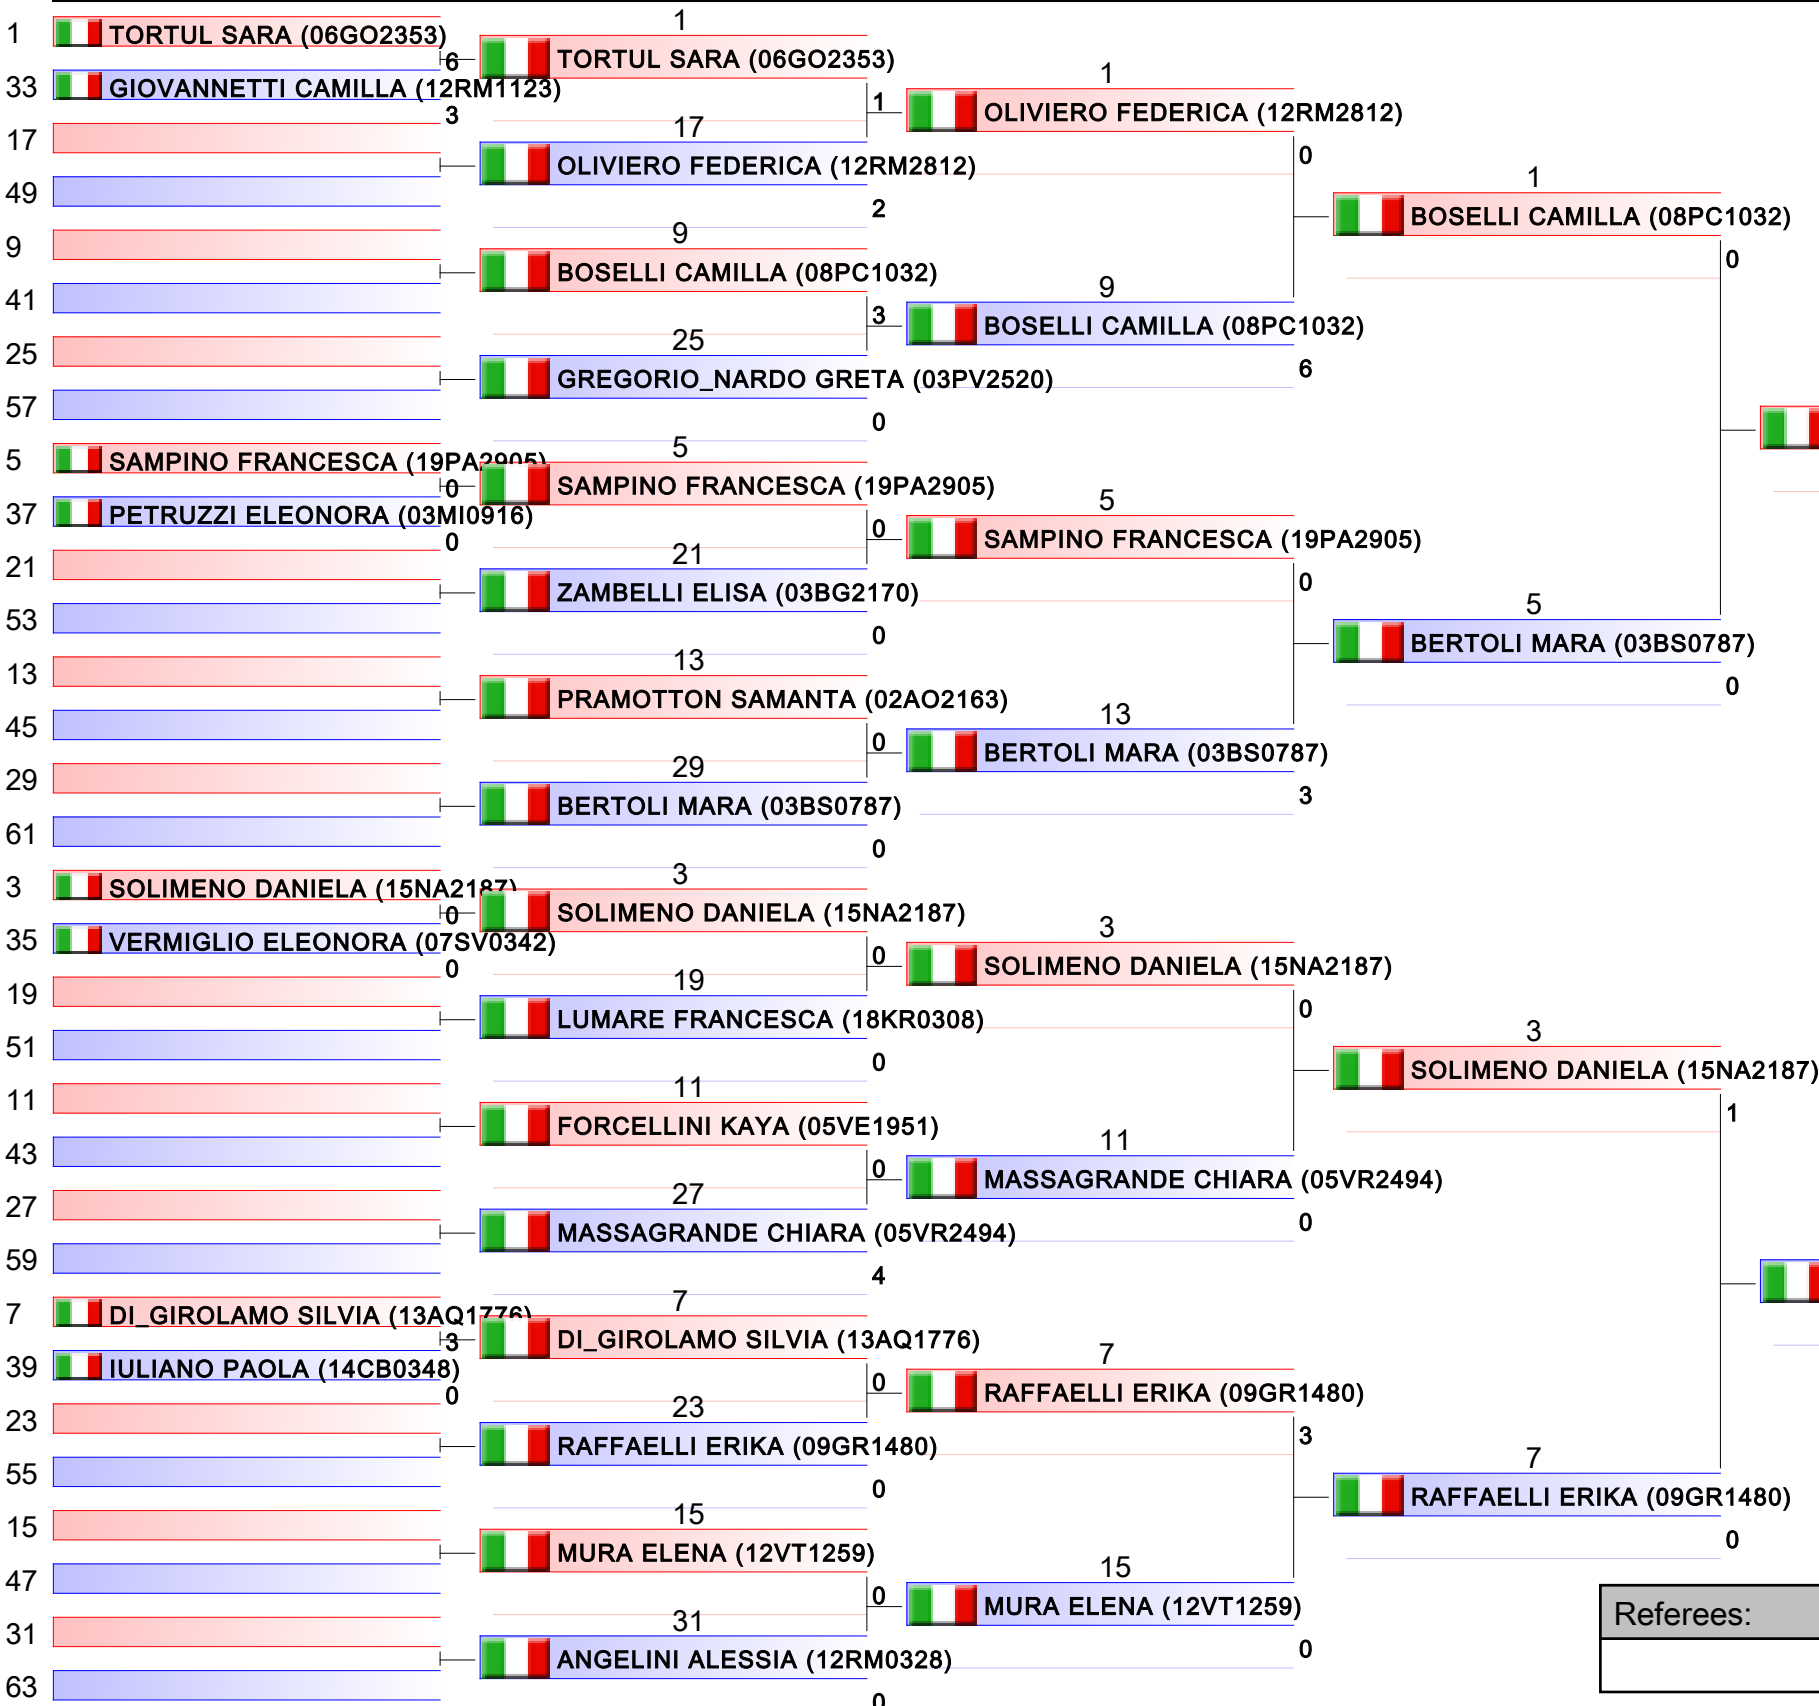

1. STORARI REBECCA (03PV2520,03 LOM)
2. BERTOLI MARA (03BS0787,03 LOM)
3. FANZANI FRANCESCA (12RM2812,12 LAZ)
3. SOLIMENO DANIELA (15NA2187,02 VAL)
5. CARNEVALE_GIAMPAOLO ELISA (03PV2520,03 LOM)
5. SAMPINO FRANCESCA (19PA2905,19 SIC)
7. IACONO ARIANNA (19RG3115,19 SIC)
7. BOSELLI CAMILLA (08PC1032,08 EMI)

Referees: