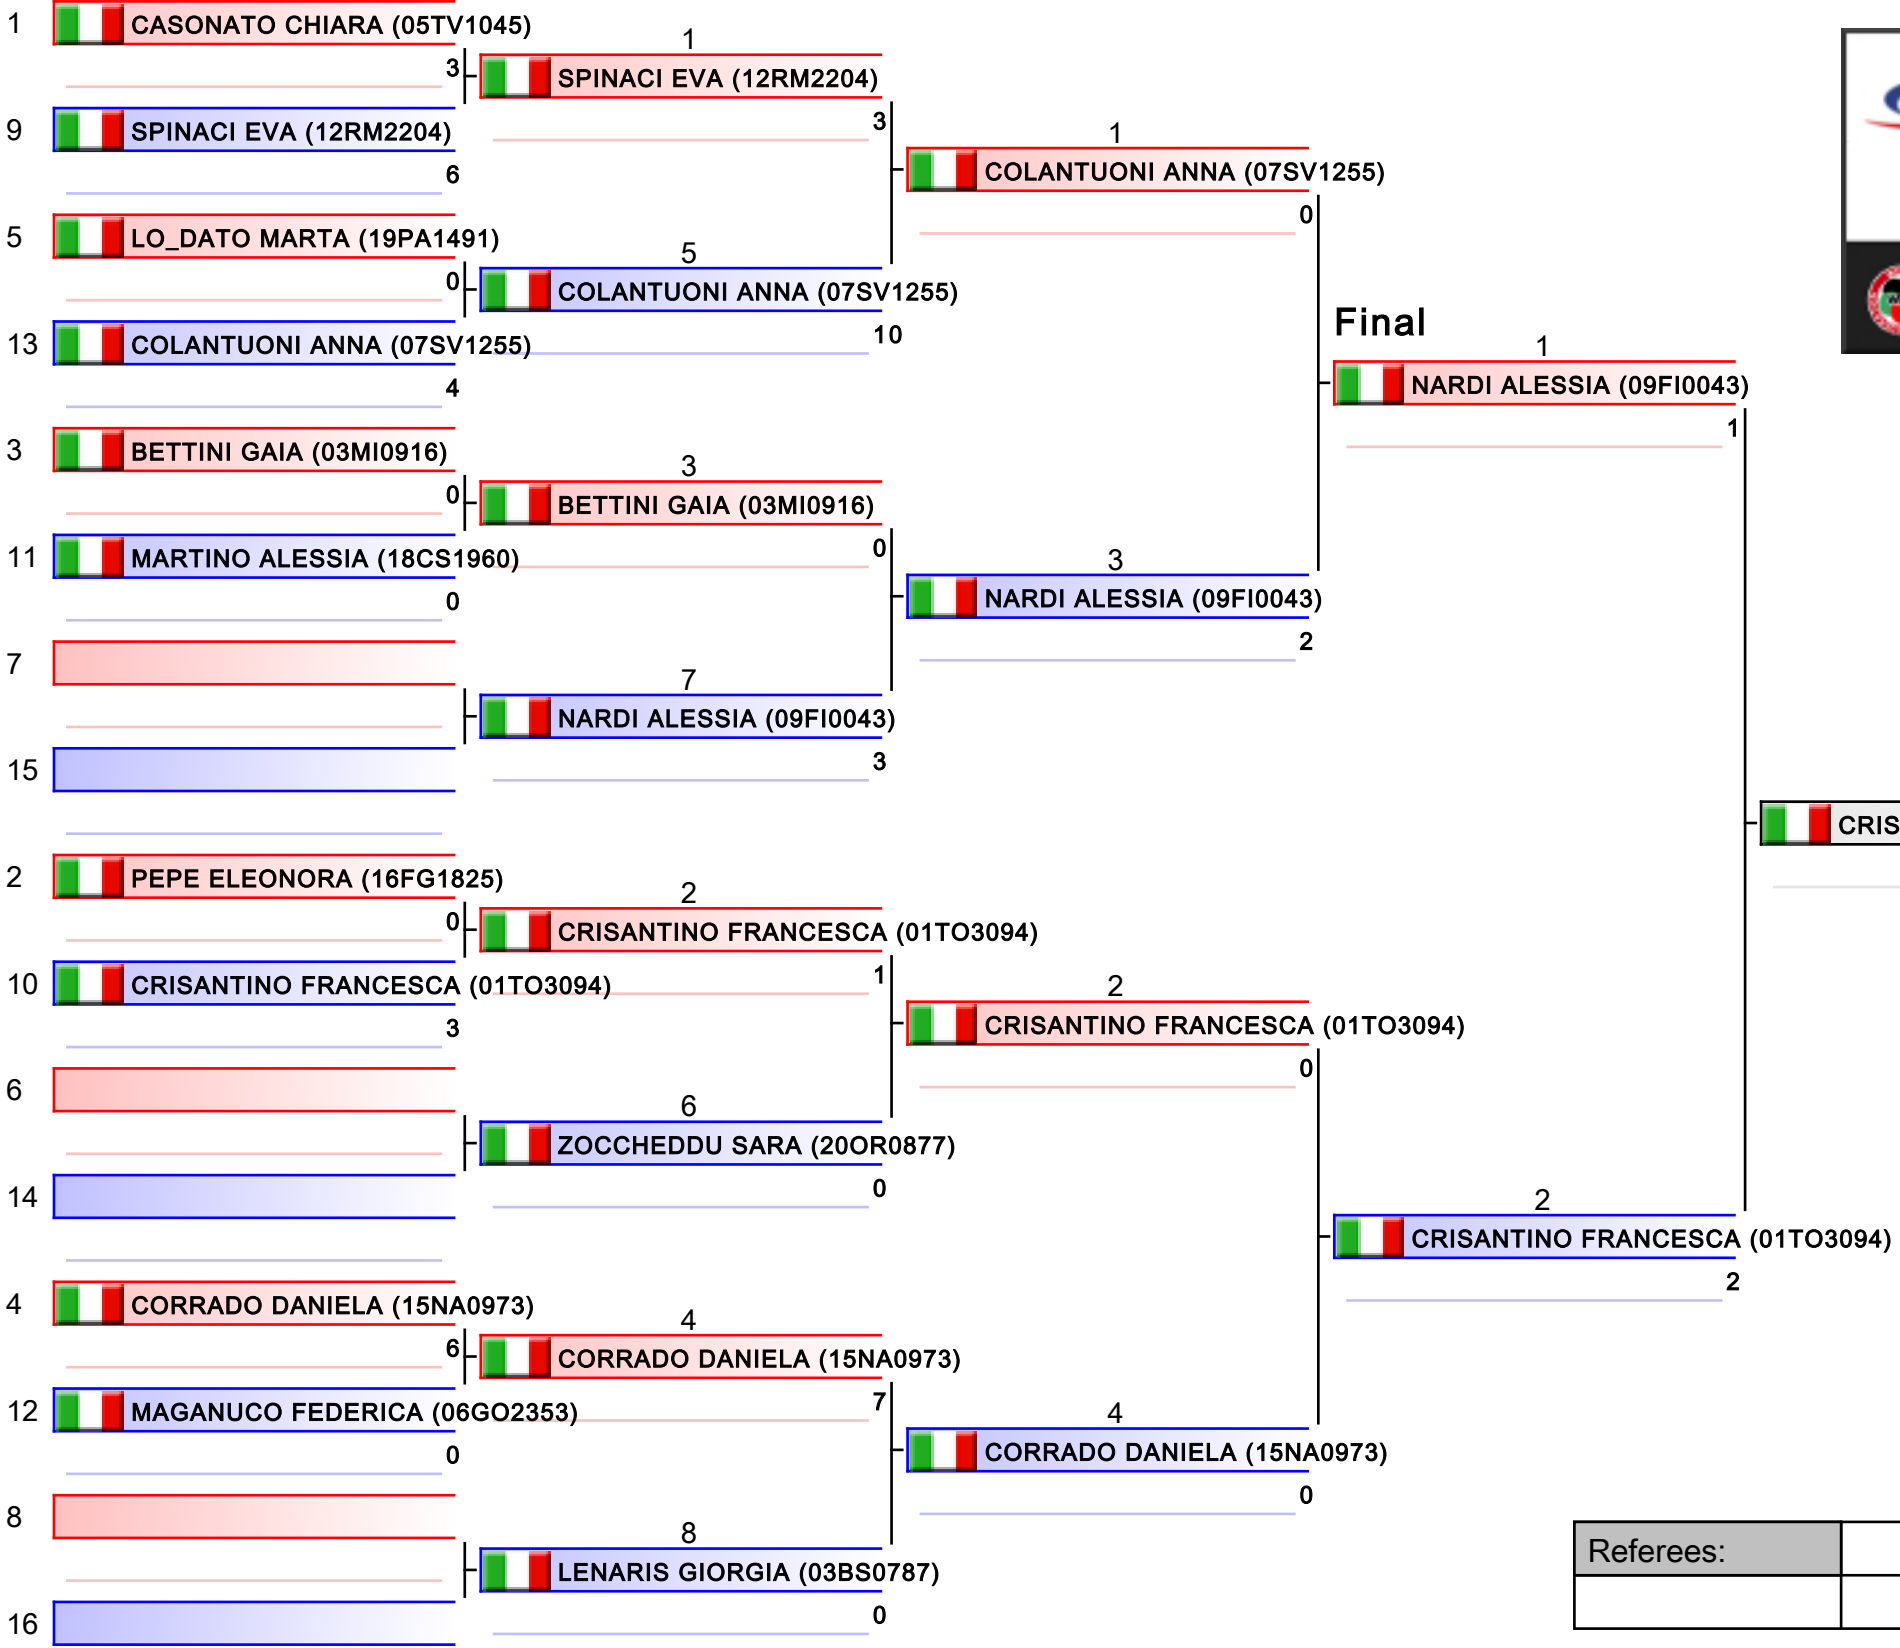

1. CRISANTINO FRANCESCA (01TO3094,01 PIE)
2. NARDI ALESSIA (09FI0043,09 TOS)
3. BETTINI GAIA (03MI0916,03 LOM)
3. CORRADO DANIELA (15NA0973,15 CAM)
5. COLANTUONI ANNA (07SV1255,07 LIG)
5. PEPE ELEONORA (16FG1825,16 PUG)
7. ZOCCHEDDU SARA (20OR0877,02 VAL)

Referees: