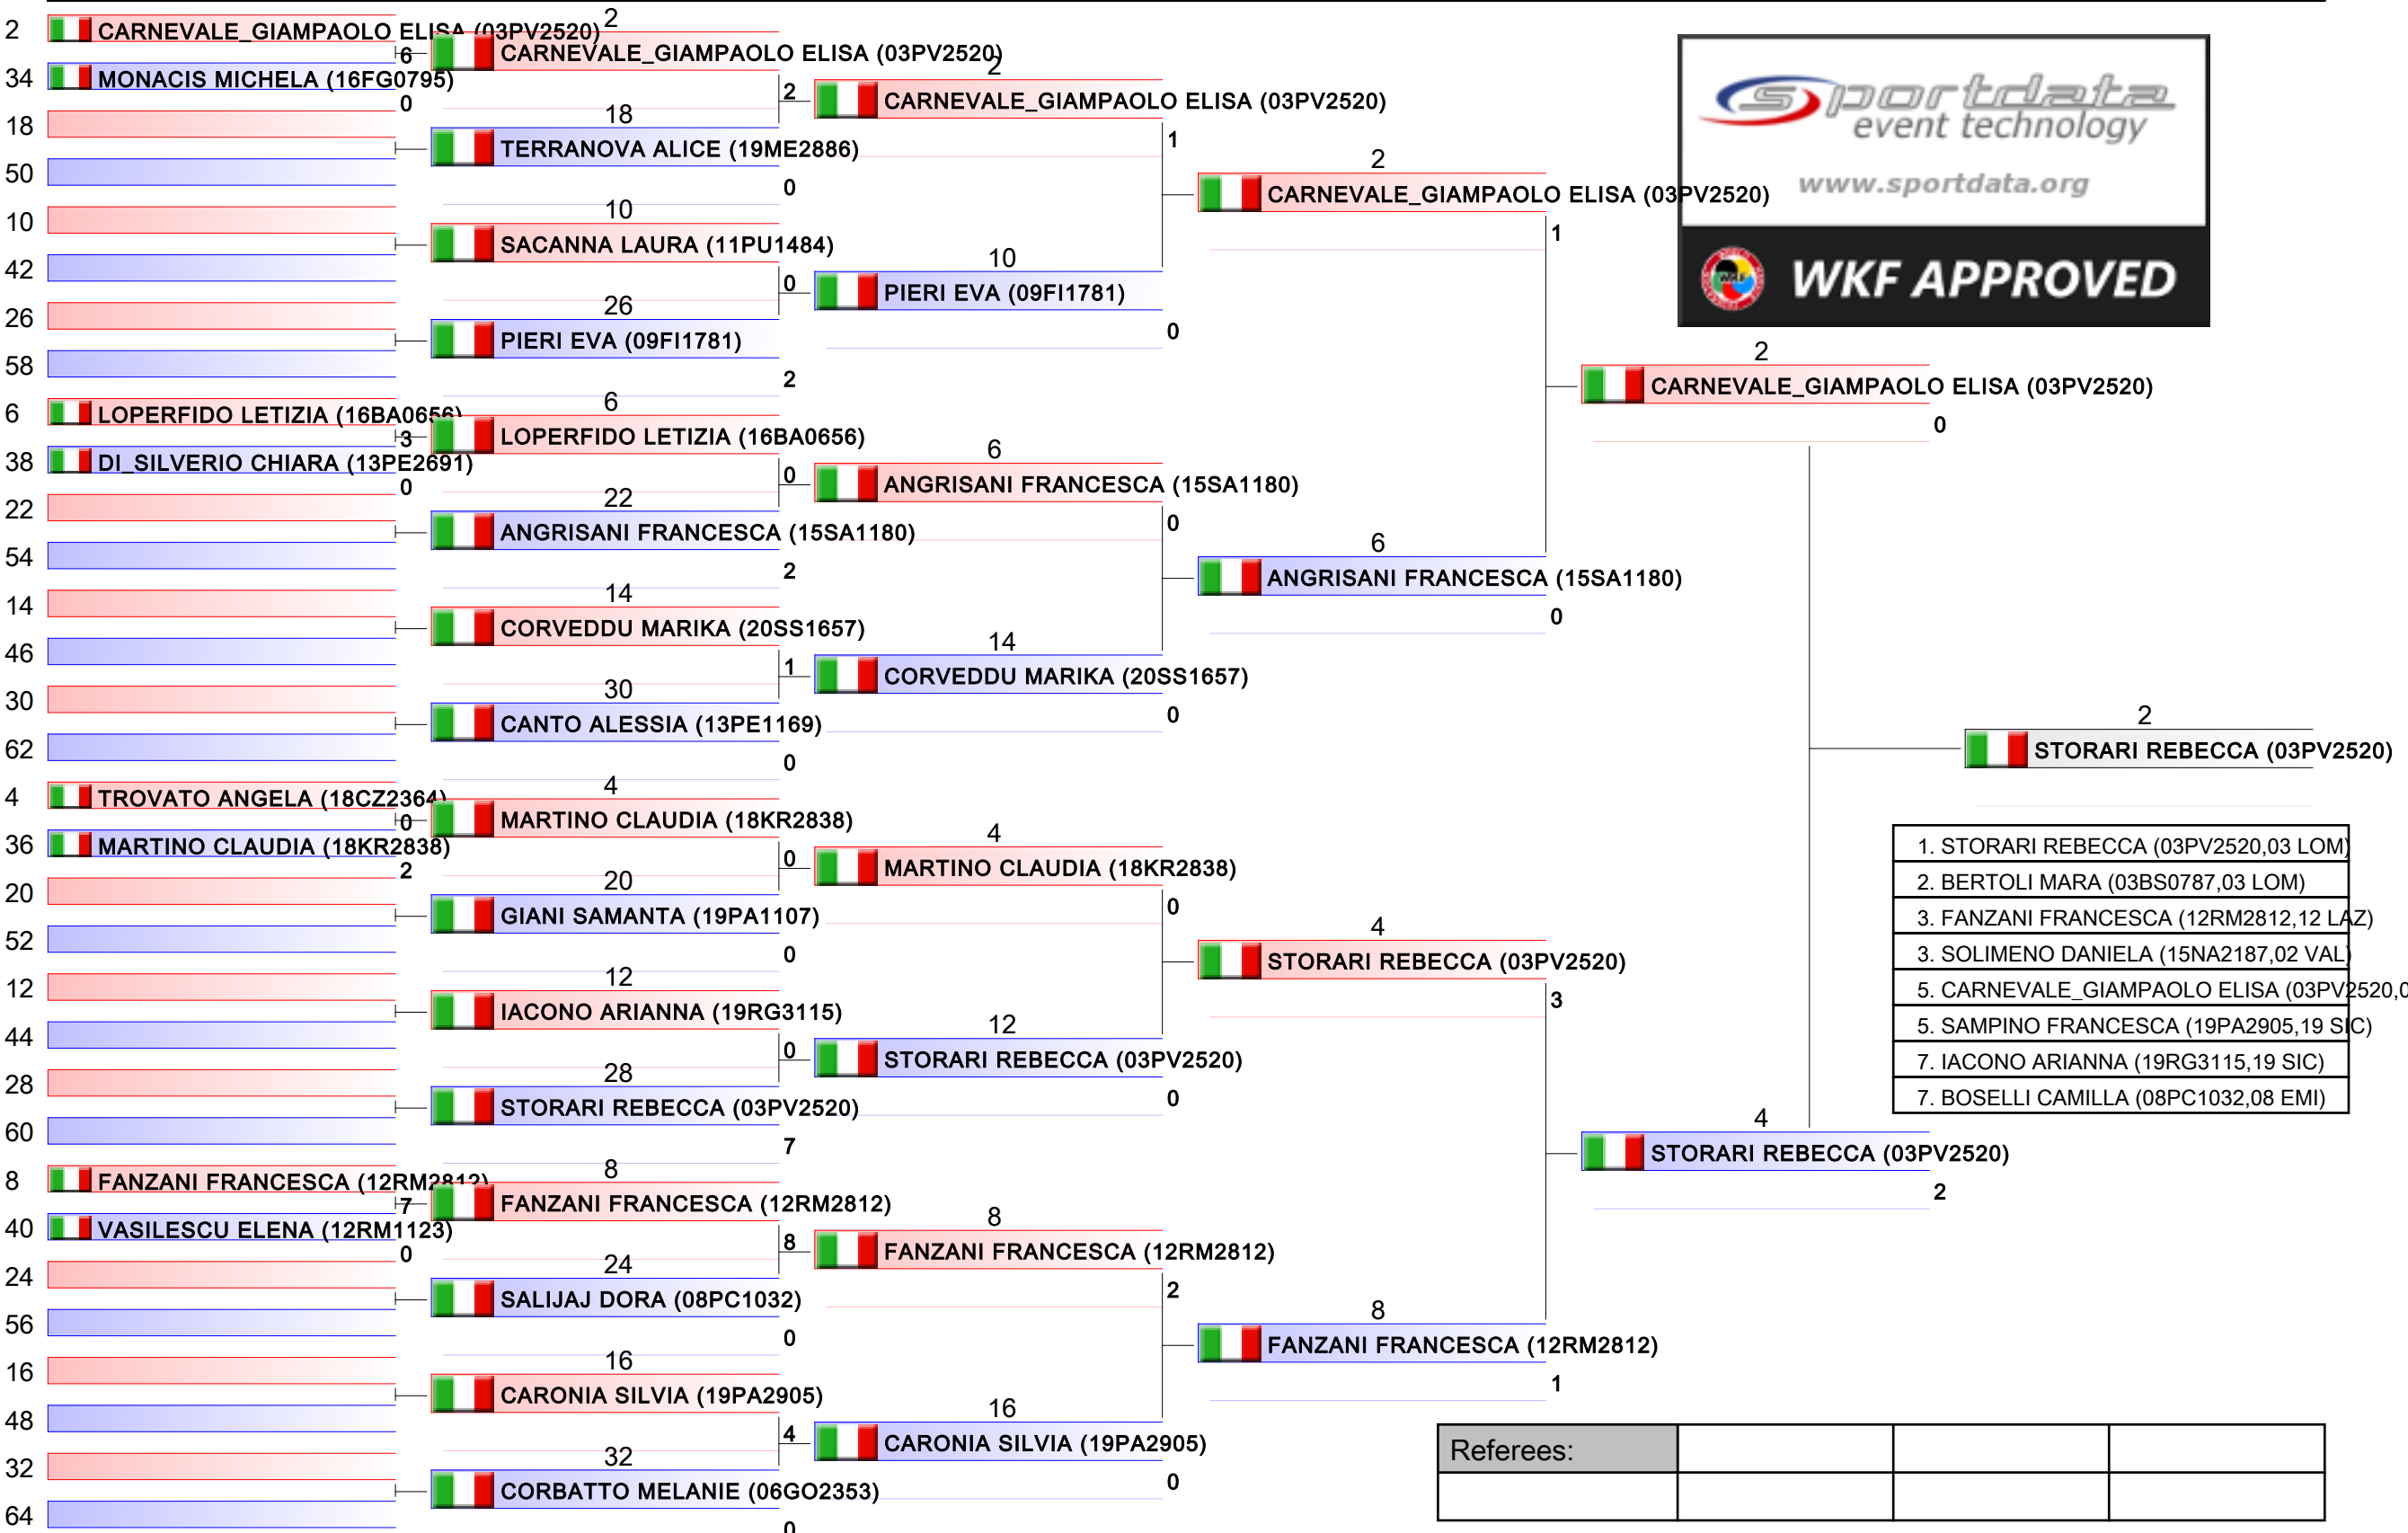

1. STORARI REBECCA (03PV2520,03 LOM)
2. BERTOLI MARA (03BS0787,03 LOM)
3. FANZANI FRANCESCA (12RM2812,12 LAZ)
3. SOLIMENO DANIELA (15NA2187,02 VAL)
5. CARNEVALE_GIAMPAOLO ELISA (03PV2520,03 LOM)
5. SAMPINO FRANCESCA (19PA2905,19 SIC)
7. IACONO ARIANNA (19RG3115,19 SIC)
7. BOSELLI CAMILLA (08PC1032,08 EMI)

Referees: