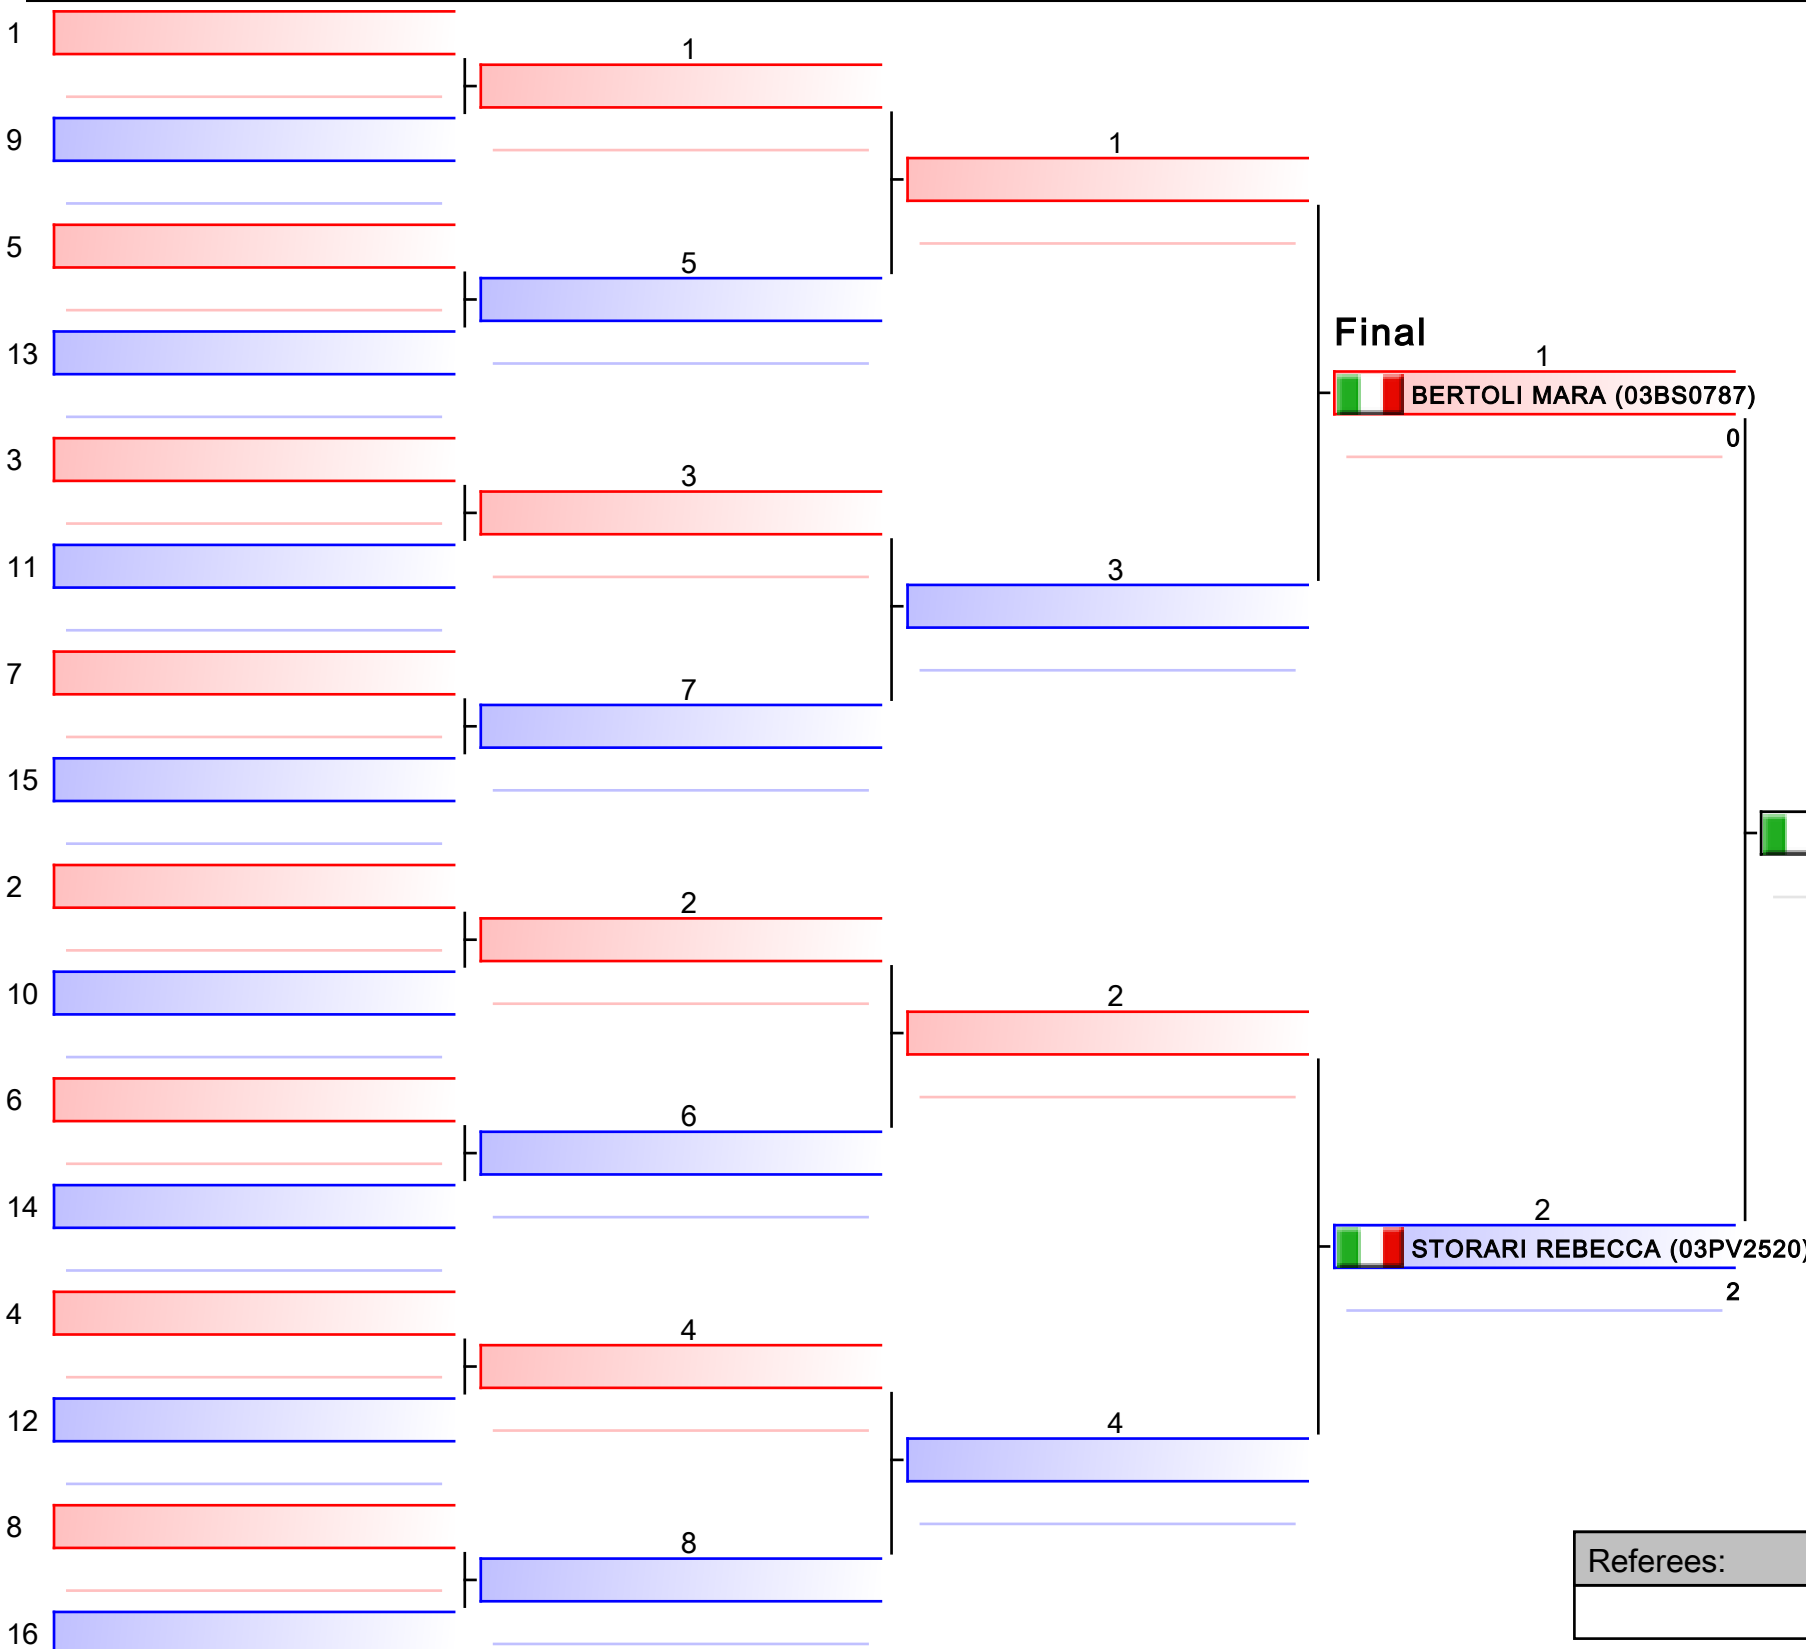

Pool winner-ES.B KU F-63 Kg
20° Campionato Italiano Esordienti B F

Tatami
2

Pool
1/1

1. STORARI REBECCA (03PV2520,03 LOM)
2. BERTOLI MARA (03BS0787,03 LOM)
3. FANZANI FRANCESCA (12RM2812,12 LAZ)
3. SOLIMENO DANIELA (15NA2187,02 VAL)
5. CARNEVALE_GIAMPAOLO ELISA (03PV2520,03 LOM)
5. SAMPINO FRANCESCA (19PA2905,19 SIC)
7. IACONO ARIANNA (19RG3115,19 SIC)
7. BOSELLI CAMILLA (08PC1032,08 EMI)

Referees: