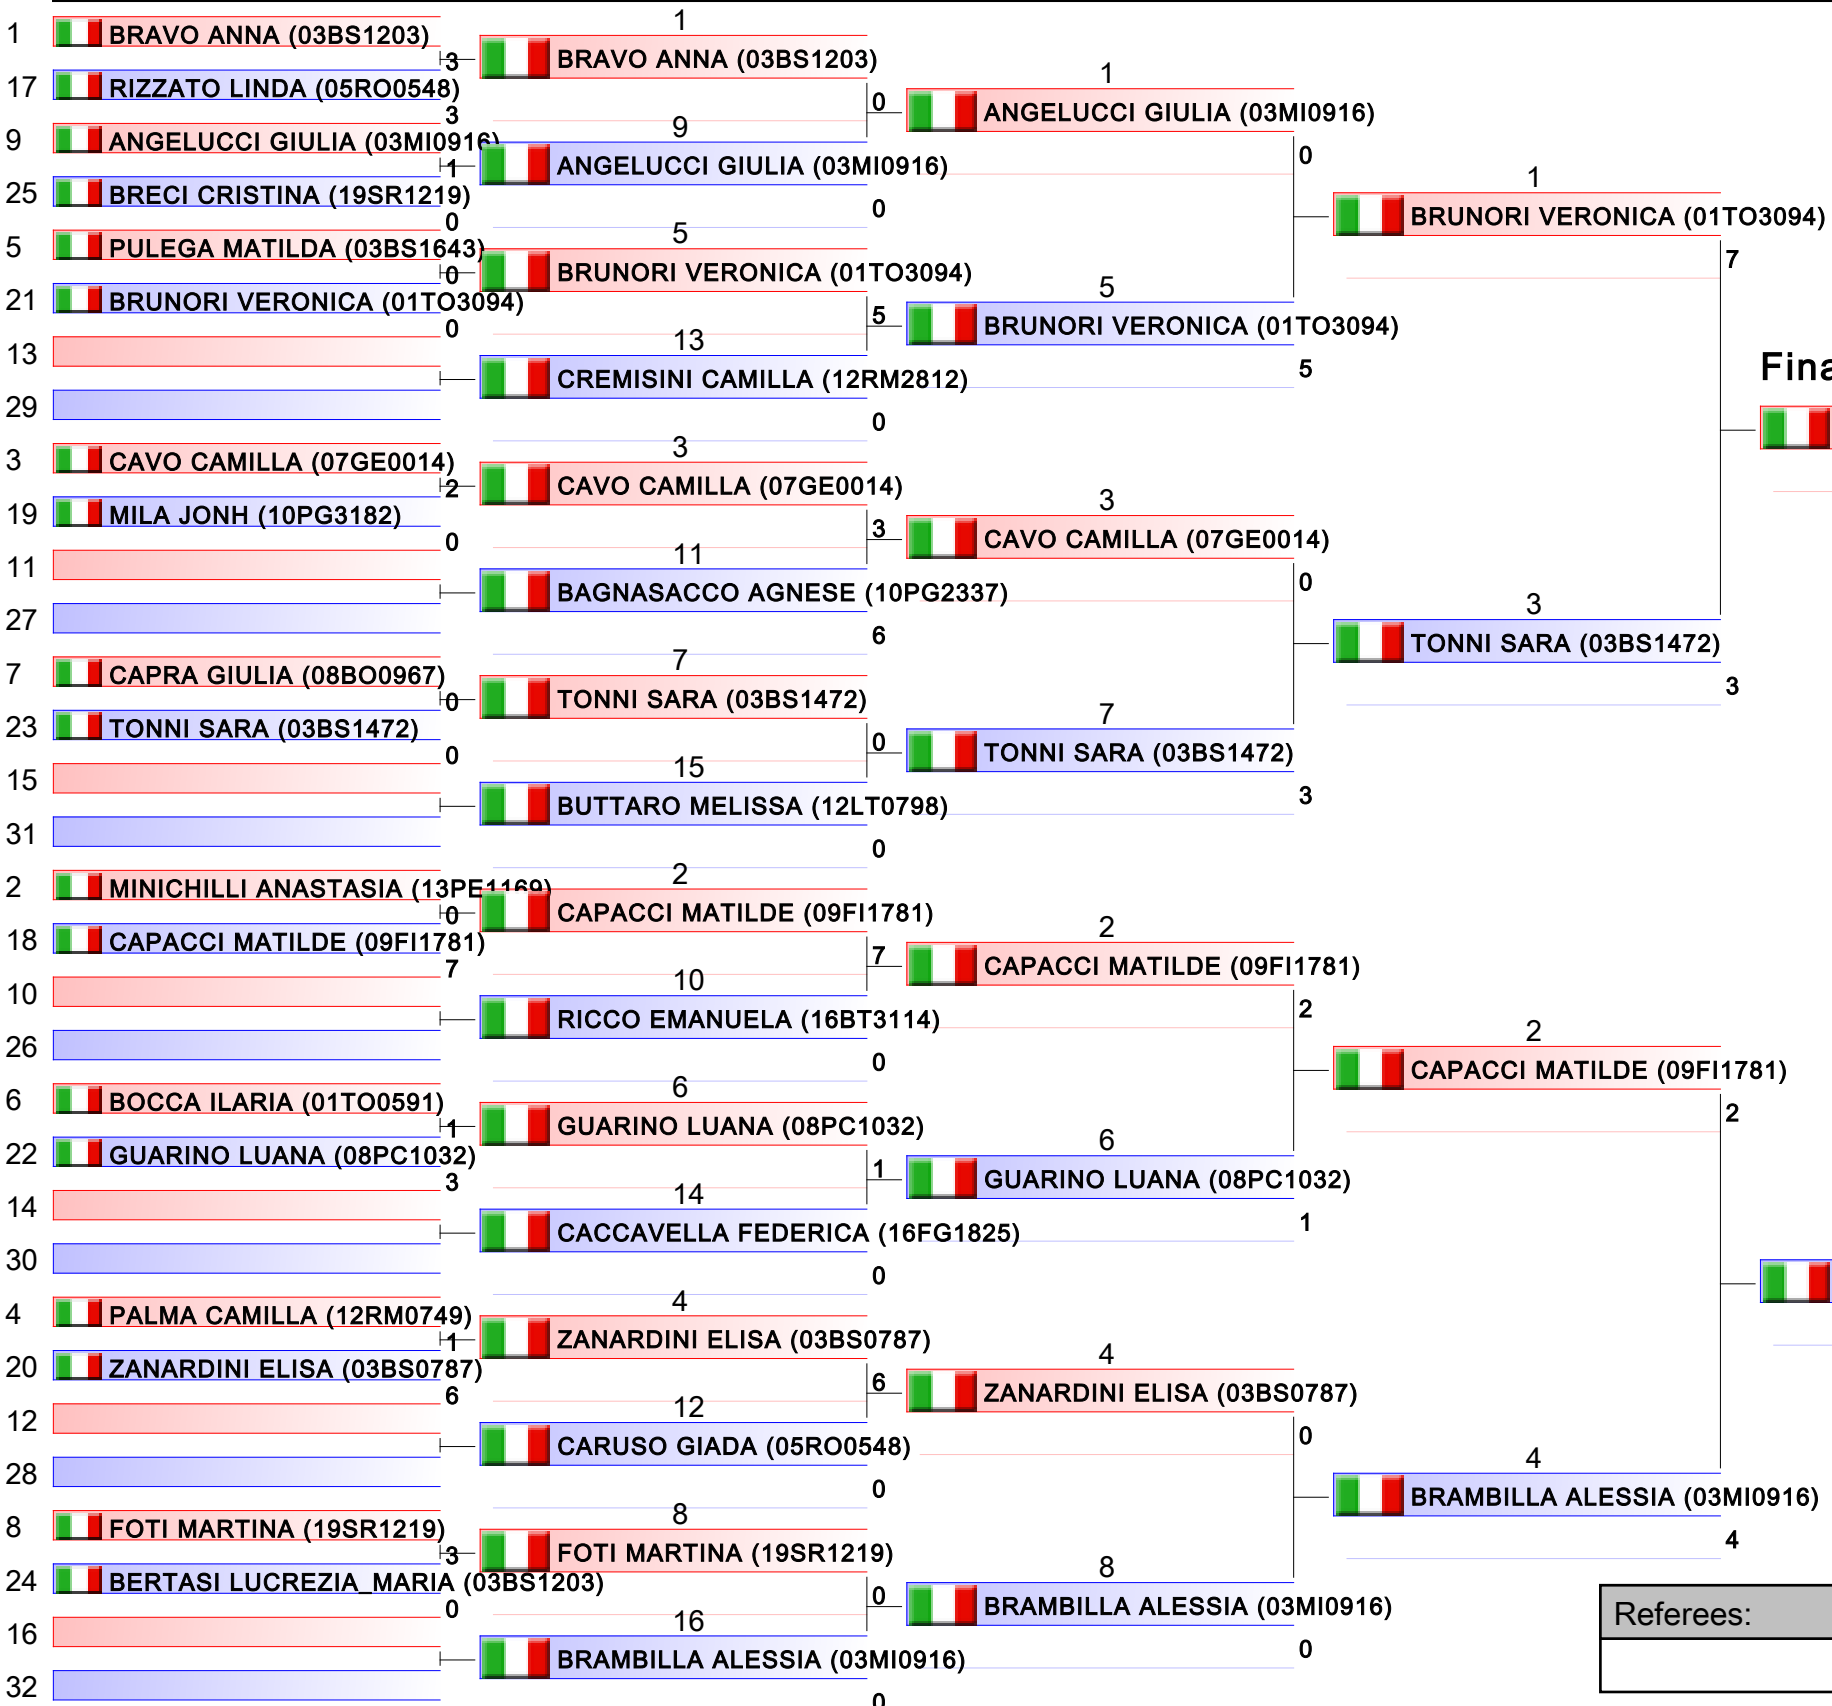

1. BRUNORI VERONICA (01TO3094,01 PIE)
2. BRAMBILLA ALESSIA (03MI0916,03 LOM)
3. ZANARDINI ELISA (03BS0787,03 LOM)
3. ANGELUCCI GIULIA (03MI0916,03 LOM)
5. CAPACCI MATILDE (09FI1781,09 TOS)
5. TONNI SARA (03BS1472,03 LOM)
7. FOTI MARTINA (19SR1219,19 SIC)
7. PULEGA MATILDA (03BS1643,03 LOM)

Referees: