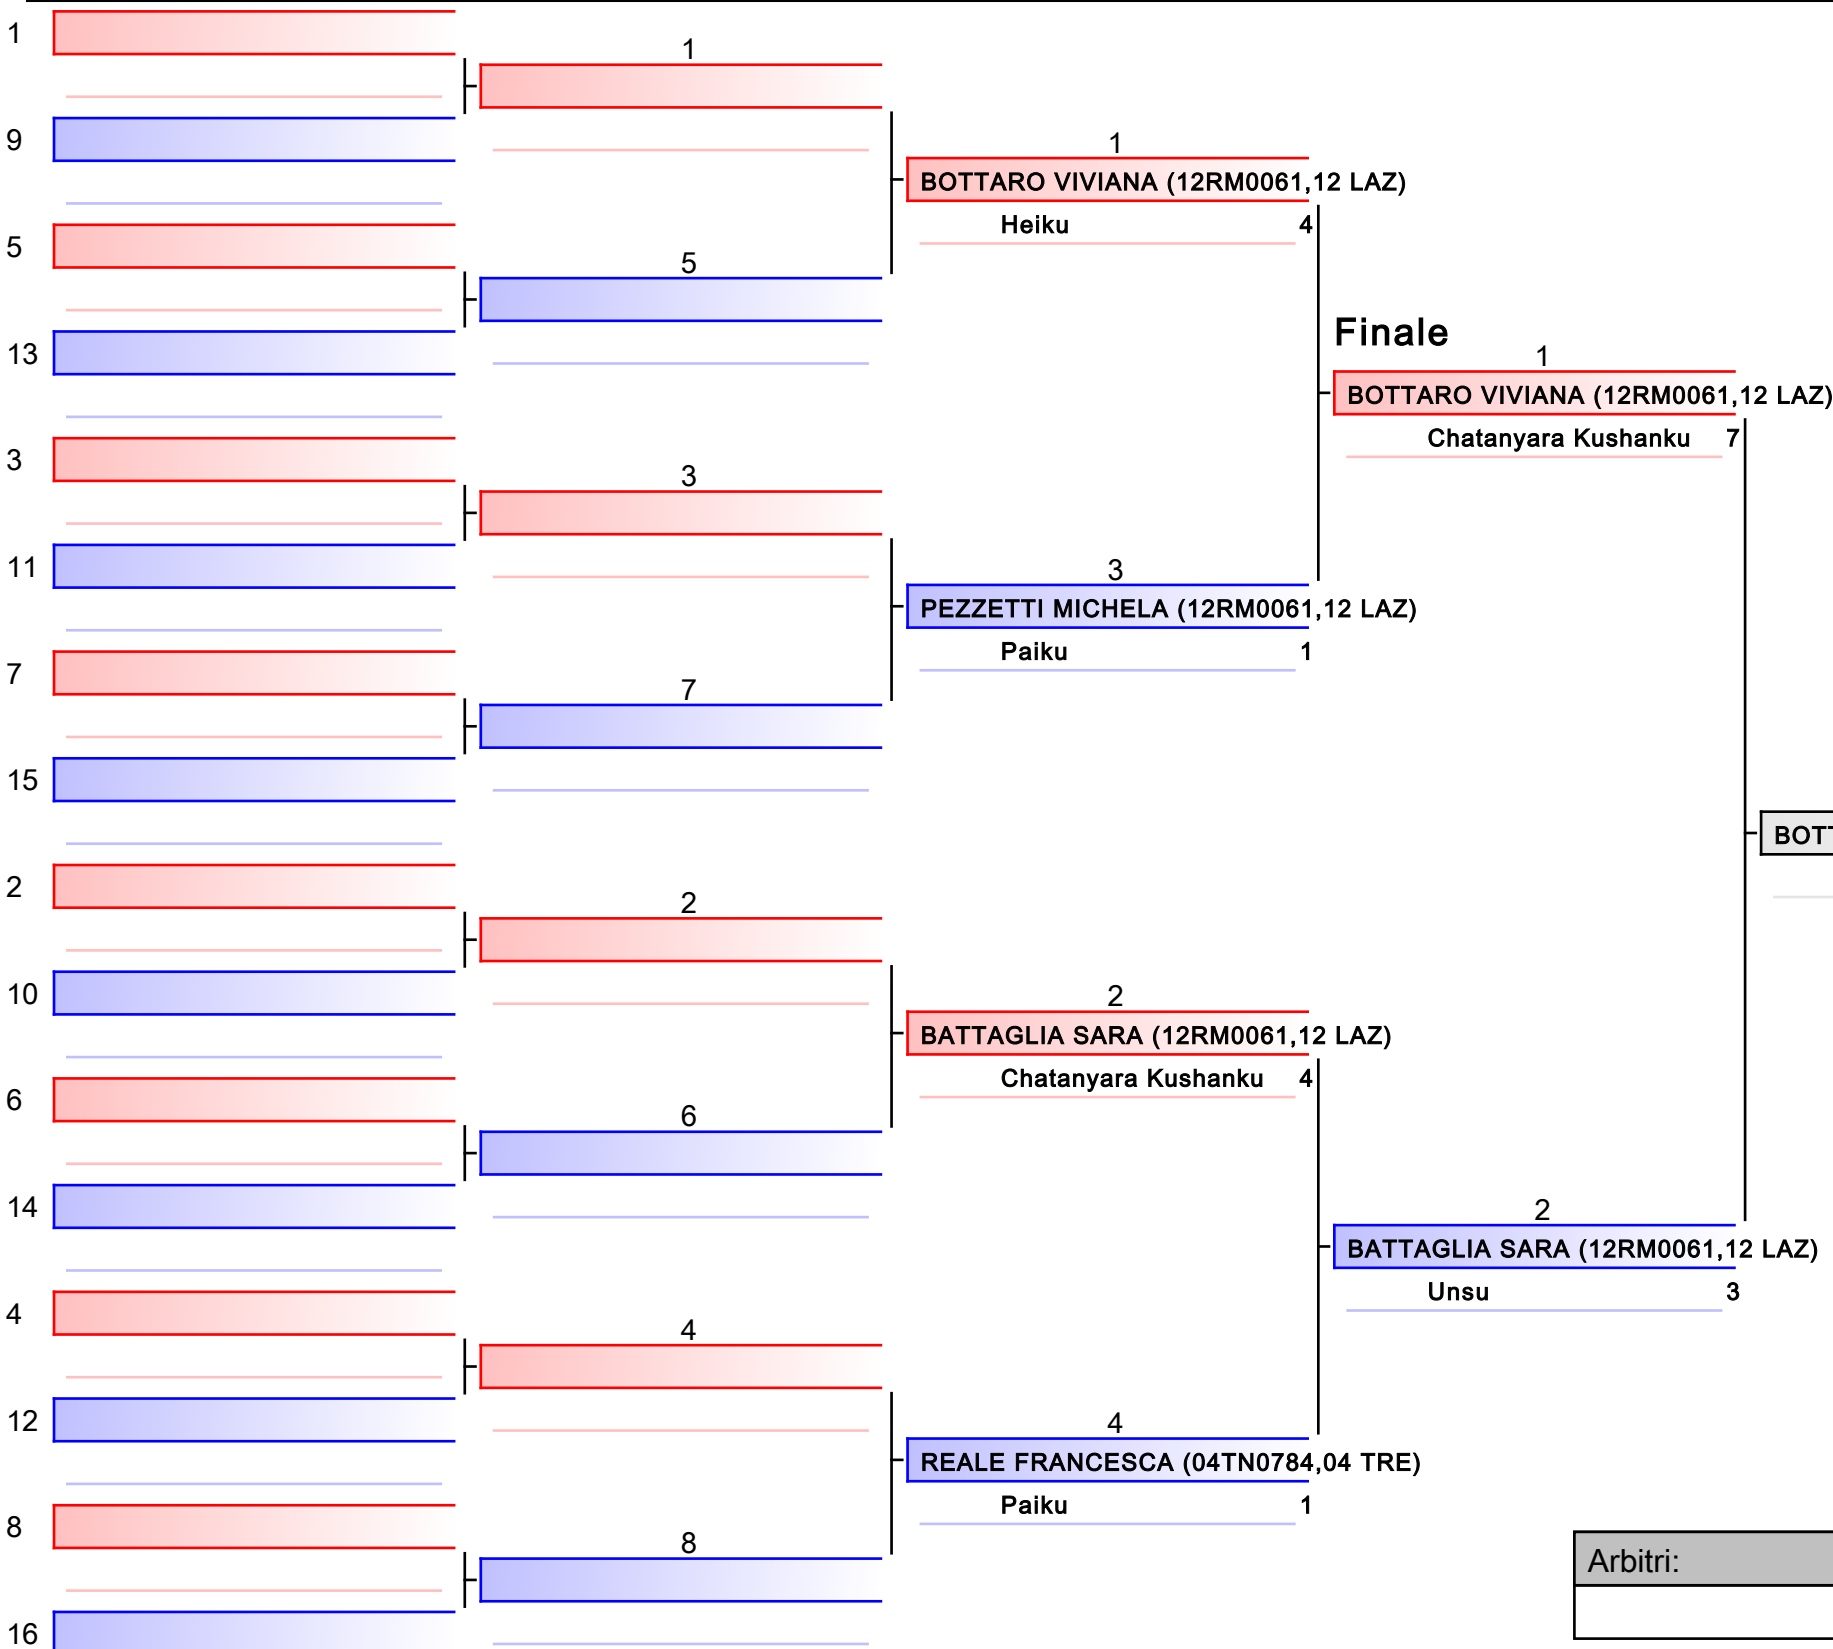

Arbitri:			

KATA Assoluti F

Campionato Italiano Kata Femminile Assoluti

Tatami
4

Tabelloni
4/4

4
REALE FRANCESCA (04TN0784,04 TRE)

- | |
|---|
| 1. BOTTARO VIVIANA (12RM0061,12 LAZ) |
| 2. BATTAGLIA SARA (12RM0061,12 LAZ) |
| 3. VILLA CARLOTTA (08RN1479,08 EMI) |
| 3. PEZZETTI MICHELA (12RM0061,12 LAZ) |
| 5. REALE FRANCESCA (04TN0784,04 TRE) |
| 5. MASNATA CHIARA (19TP1712,19 SIC) |
| 7. BONUCCELLI SERENA (09LU2506,09 TOS) |
| 7. CAVALLARO FEDERICA (19SR1150,19 SIC) |

Arbitri:			

Vincitore di tabellone-KATA Assoluti F

Campionato Italiano Kata Femminile Assoluti

Tatami
2

Tabelloni
1/1

BOTTARO VIVIANA (12RM0061,12 LAZ)

- | |
|---|
| 1. BOTTARO VIVIANA (12RM0061,12 LAZ) |
| 2. BATTAGLIA SARA (12RM0061,12 LAZ) |
| 3. VILLA CARLOTTA (08RN1479,08 EMI) |
| 3. PEZZETTI MICHELA (12RM0061,12 LAZ) |
| 5. REALE FRANCESCA (04TN0784,04 TRE) |
| 5. MASNATA CHIARA (19TP1712,19 SIC) |
| 7. BONUCCELLI SERENA (09LU2506,09 TOS) |
| 7. CAVALLARO FEDERICA (19SR1150,19 SIC) |