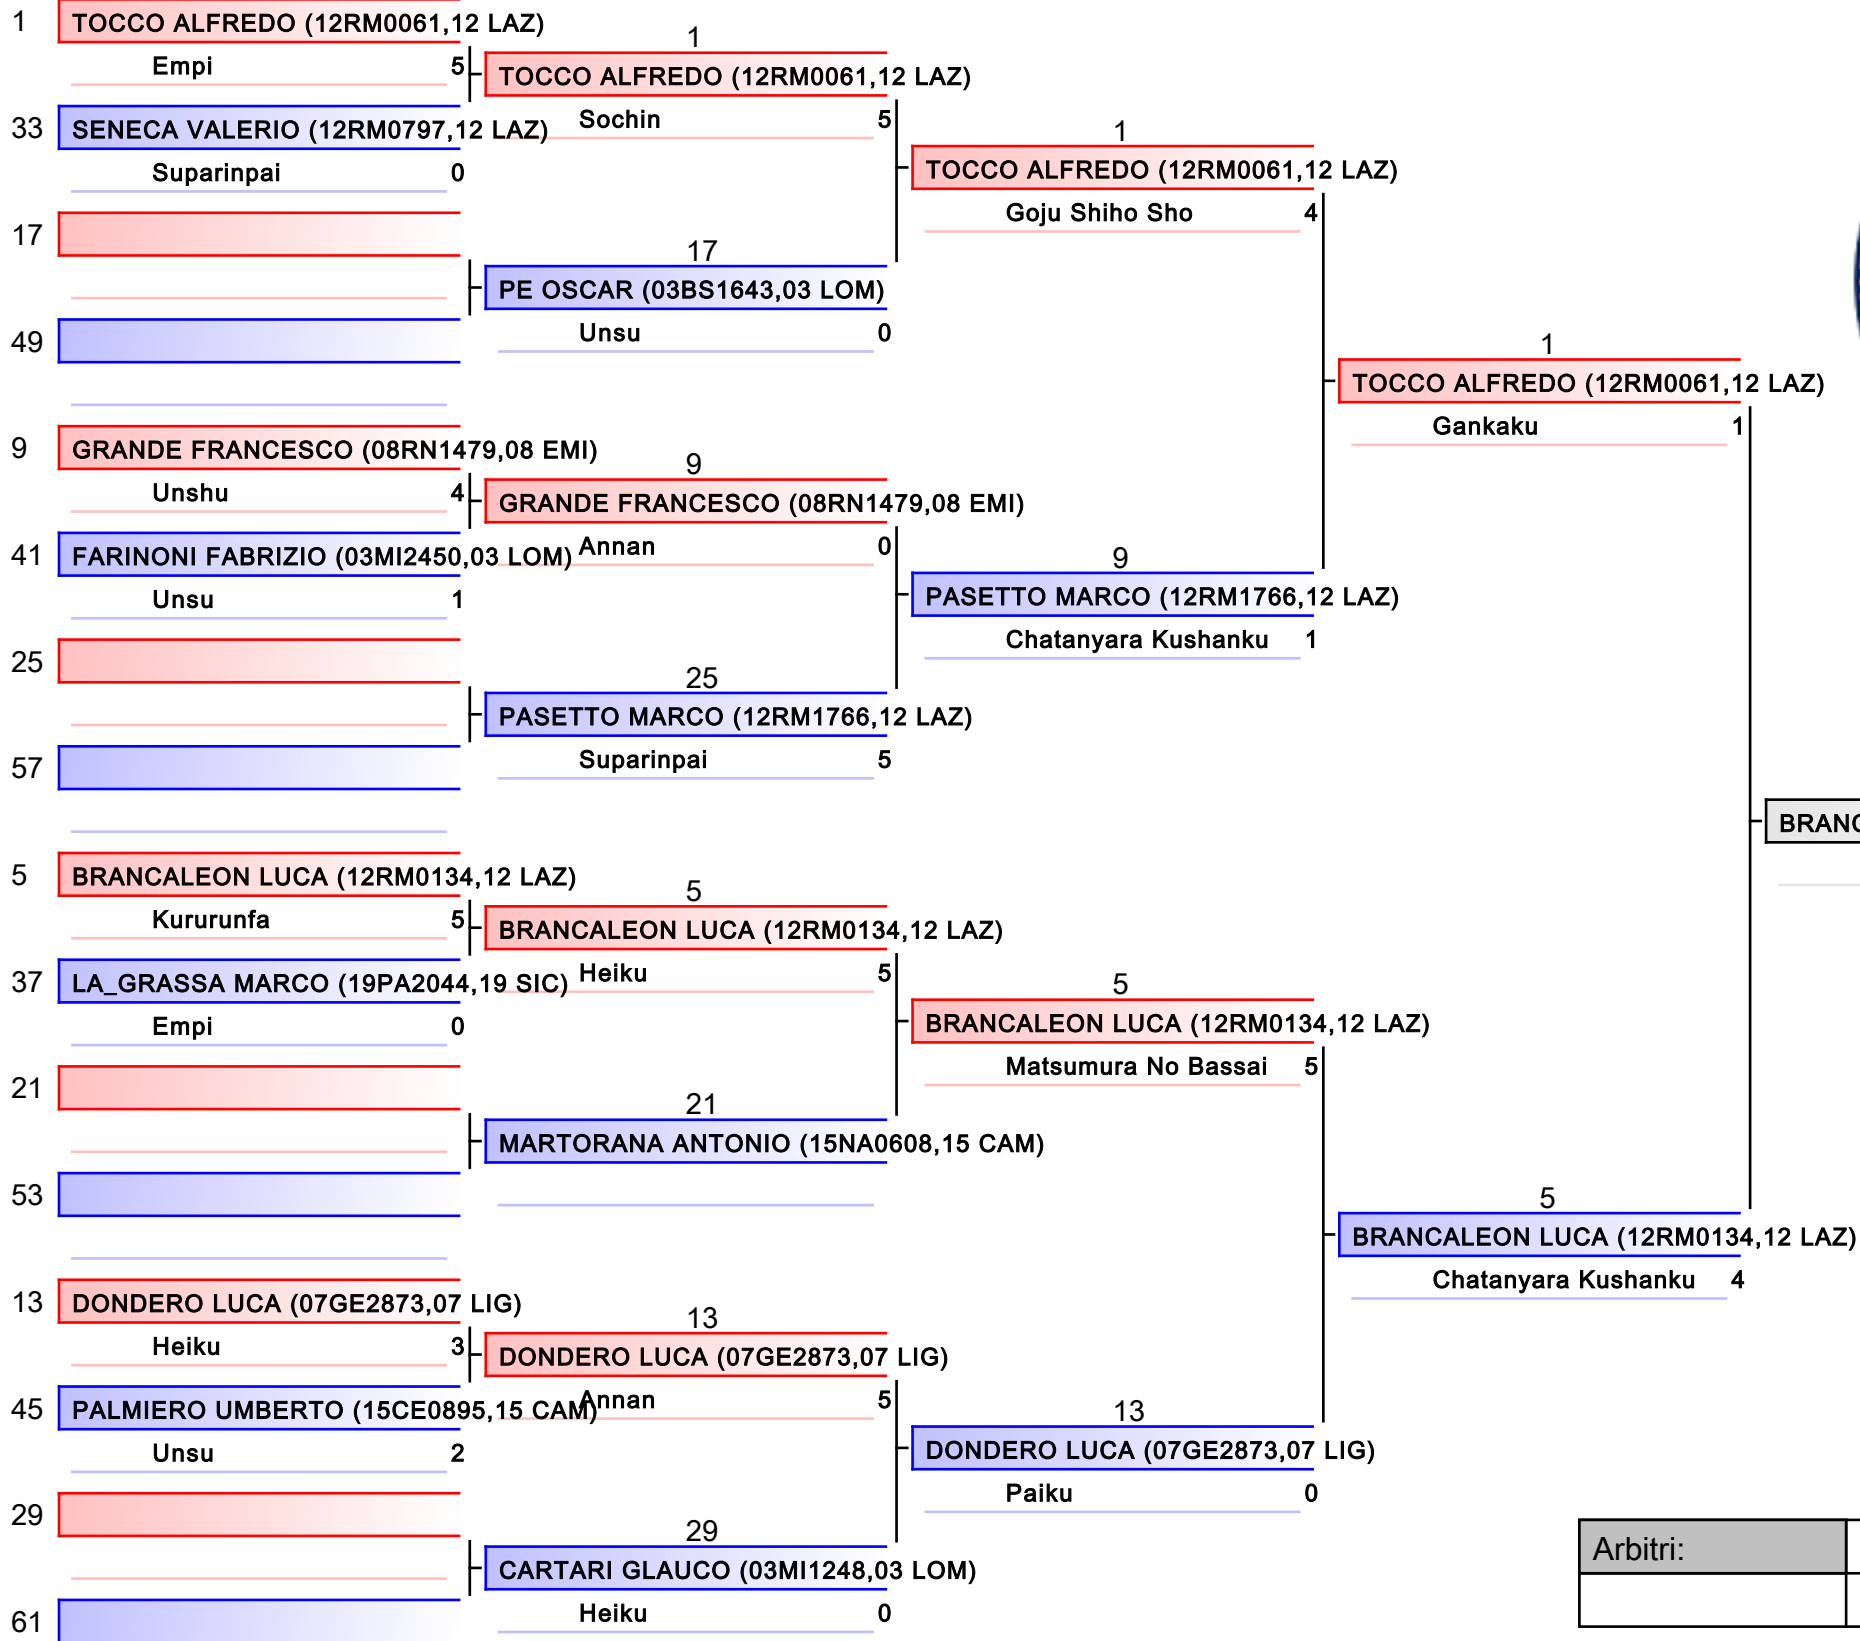

FIJLKAM

FEDERAZIONE ITALIANA JUDO LOTTA KARATE ARTI MARZIALI

 A.S.D. ATHLON MAURINO	0	0	0	0	0	1	1
 A.S.D. KARATE CAMAIORE	0	0	0	0	0	1	1
 A.S.D. CONERO KARATE TEAM	0	0	0	0	0	1	1
 ASSOCIAZIONE SPORTIVA DILETTANTISTICA SAMURAI ROMA	0	0	0	0	0	1	1
 A.C.S.D. DI VOLONTARIATO SPORTING CLUB KARATE	0	0	0	0	0	1	1
 A.S.D. SHOTOKAN KARATE DO SABBIONETA	0	0	0	0	0	1	1
 A.S.DILETTANTISTICA HAGAKURE PERUGIA KARATE	0	0	0	0	0	1	1

KATA Assoluti M
Campionato Italiano Kata Maschile Assoluti

Tatami
1

Tabelloni
1/4

BRANCALEON LUCA (12RM0134,12 LAZ)

- | |
|--|
| 1. BRANCALEON LUCA (12RM0134,12 LAZ) |
| 2. PETRONI GABRIELE (09LU0996,09 TOS) |
| 3. TOCCO ALFREDO (12RM0061,12 LAZ) |
| 3. BUSATO MATTIA (05TV1934,05 VEN) |
| 5. LOSI RICCARDO (03CR0788,03 LOM) |
| 5. IODICE ALESSANDRO (15NA1155,15 CAM) |
| 7. DONDERO LUCA (07GE2873,07 LIG) |
| 7. STEA SAMUEL (16BR1653,16 PUG) |