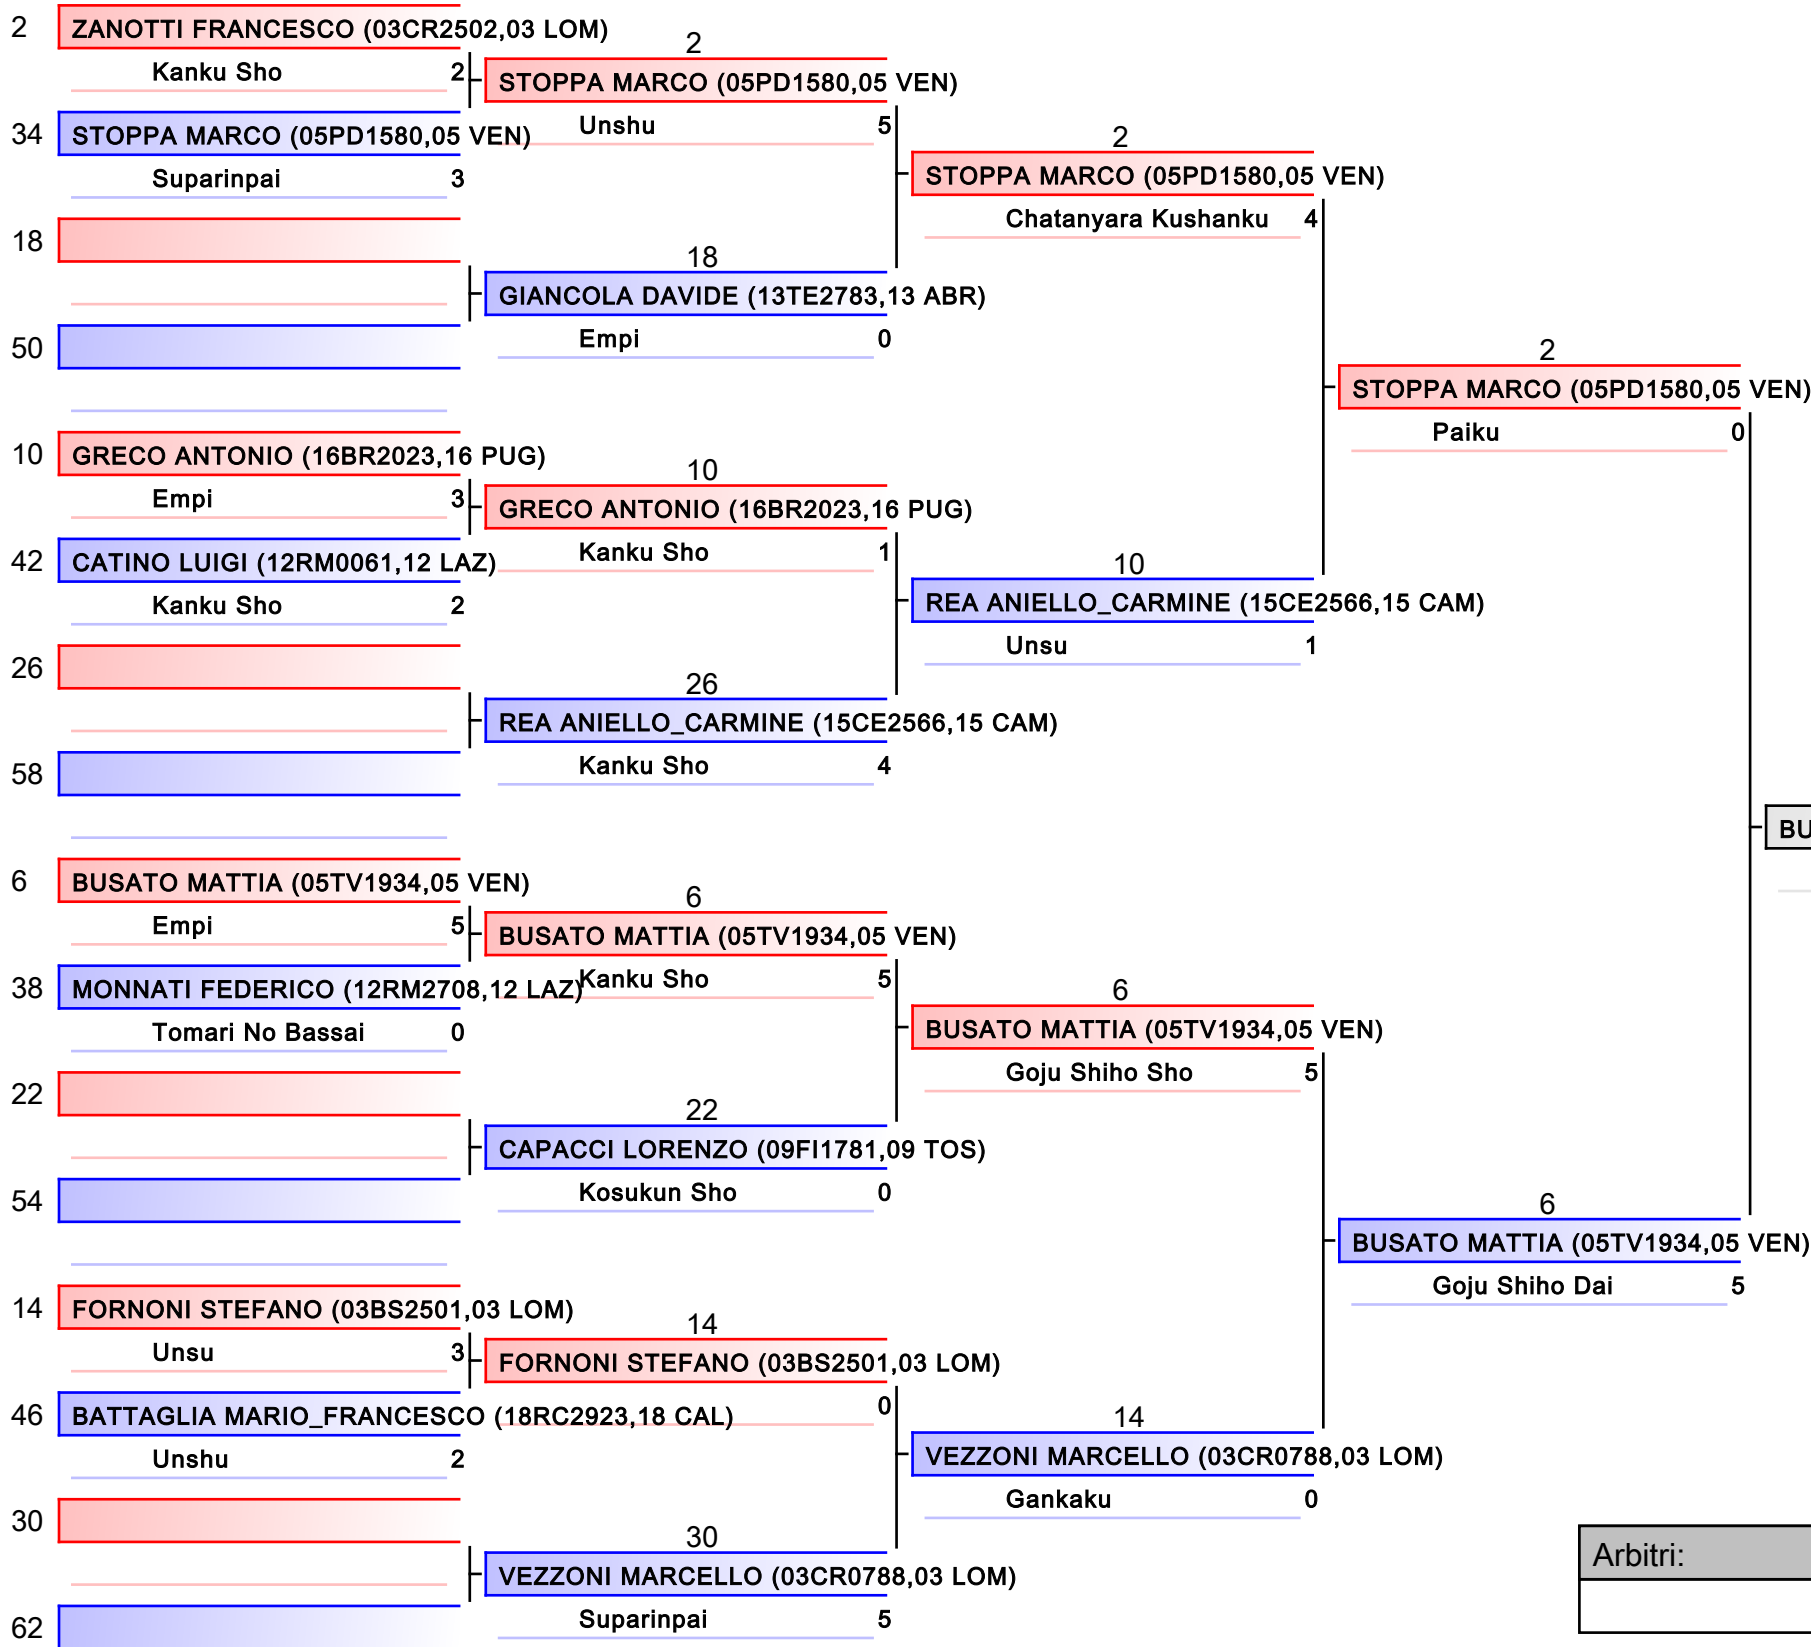

BUSATO MATTIA (05TV1934,05 VEN)

1. BRANCELEON LUCA (12RM0134,12 LAZ)
2. PETRONI GABRIELE (09LU0996,09 TOS)
3. TOCCO ALFREDO (12RM0061,12 LAZ)
3. BUSATO MATTIA (05TV1934,05 VEN)
5. LOSI RICCARDO (03CR0788,03 LOM)
5. IODICE ALESSANDRO (15NA1155,15 CAM)
7. DONDERO LUCA (07GE2873,07 LIG)
7. STEA SAMUEL (16BR1653,16 PUG)

Arbitri: