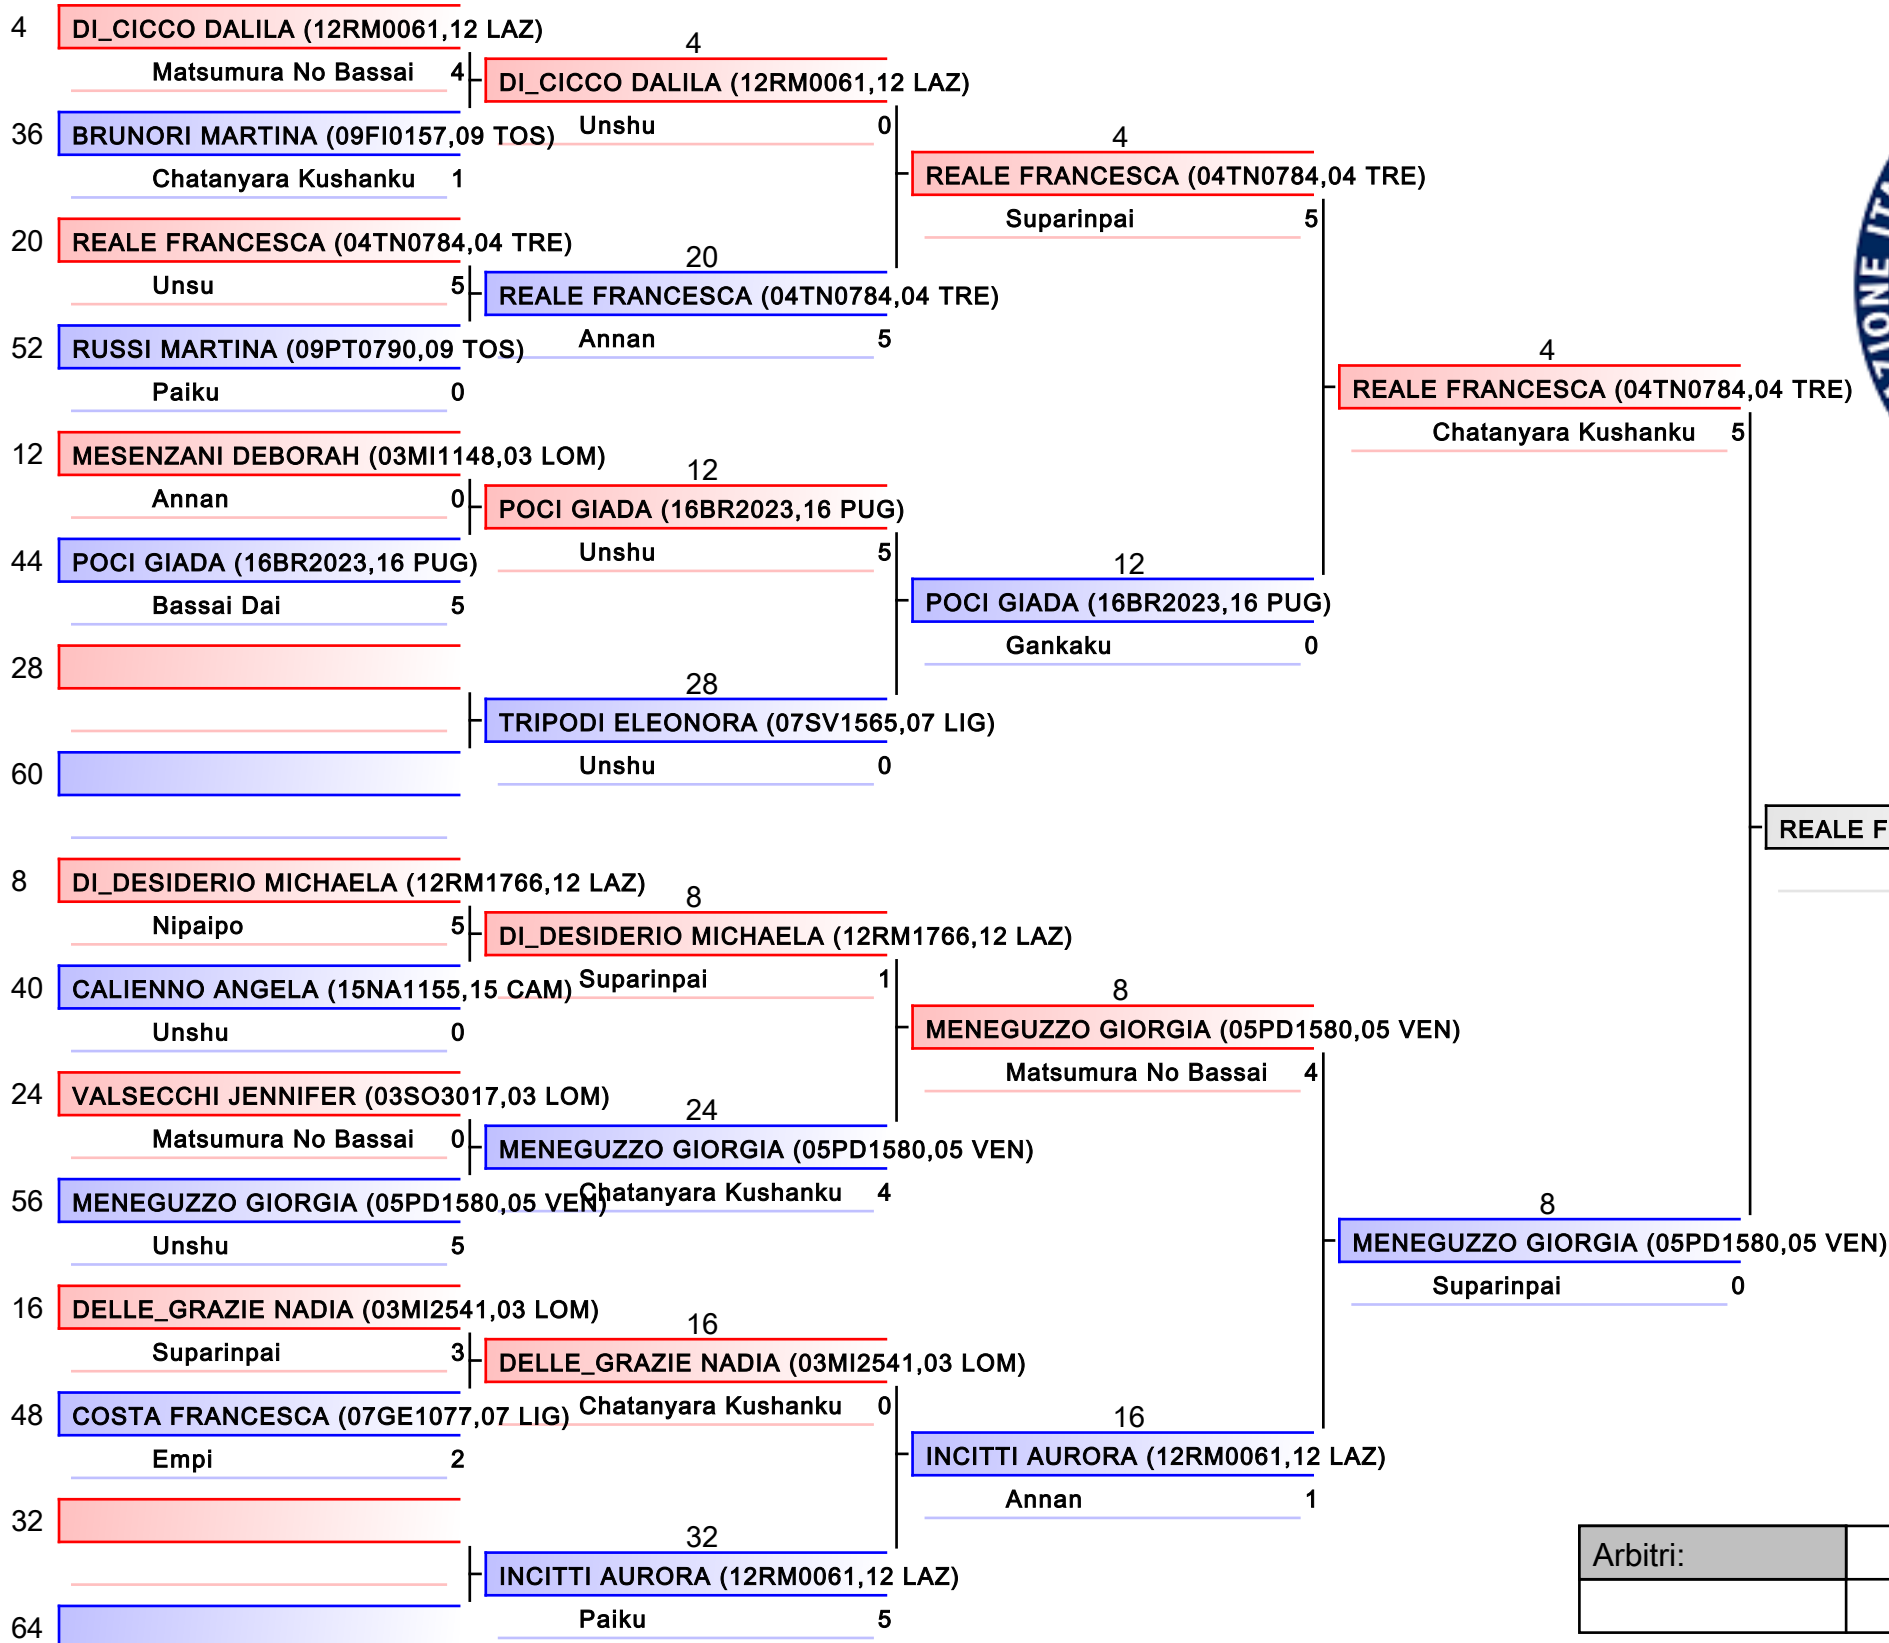

Arbitri:			

KATA Assoluti F

Campionato Italiano Kata Femminile Assoluti

Tatami
3

Tabelloni
3/4

BATTAGLIA SARA (12RM0061,12 LAZ)

- | |
|---|
| 1. BOTTARO VIVIANA (12RM0061,12 LAZ) |
| 2. BATTAGLIA SARA (12RM0061,12 LAZ) |
| 3. VILLA CARLOTTA (08RN1479,08 EMI) |
| 3. PEZZETTI MICHELA (12RM0061,12 LAZ) |
| 5. REALE FRANCESCA (04TN0784,04 TRE) |
| 5. MASNATA CHIARA (19TP1712,19 SIC) |
| 7. BONUCCELLI SERENA (09LU2506,09 TOS) |
| 7. CAVALLARO FEDERICA (19SR1150,19 SIC) |

Arbitri:			

KATA Assoluti F

Campionato Italiano Kata Femminile Assoluti

Tatami
4

Tabelloni
4/4

4
REALE FRANCESCA (04TN0784,04 TRE)

- | |
|---|
| 1. BOTTARO VIVIANA (12RM0061,12 LAZ) |
| 2. BATTAGLIA SARA (12RM0061,12 LAZ) |
| 3. VILLA CARLOTTA (08RN1479,08 EMI) |
| 3. PEZZETTI MICHELA (12RM0061,12 LAZ) |
| 5. REALE FRANCESCA (04TN0784,04 TRE) |
| 5. MASNATA CHIARA (19TP1712,19 SIC) |
| 7. BONUCCELLI SERENA (09LU2506,09 TOS) |
| 7. CAVALLARO FEDERICA (19SR1150,19 SIC) |

Arbitri:			

Vincitore di tabellone-KATA Assoluti F

Campionato Italiano Kata Femminile Assoluti

Tatami
2

Tabelloni
1/1

BOTTARO VIVIANA (12RM0061,12 LAZ)

- | |
|---|
| 1. BOTTARO VIVIANA (12RM0061,12 LAZ) |
| 2. BATTAGLIA SARA (12RM0061,12 LAZ) |
| 3. VILLA CARLOTTA (08RN1479,08 EMI) |
| 3. PEZZETTI MICHELA (12RM0061,12 LAZ) |
| 5. REALE FRANCESCA (04TN0784,04 TRE) |
| 5. MASNATA CHIARA (19TP1712,19 SIC) |
| 7. BONUCCELLI SERENA (09LU2506,09 TOS) |
| 7. CAVALLARO FEDERICA (19SR1150,19 SIC) |