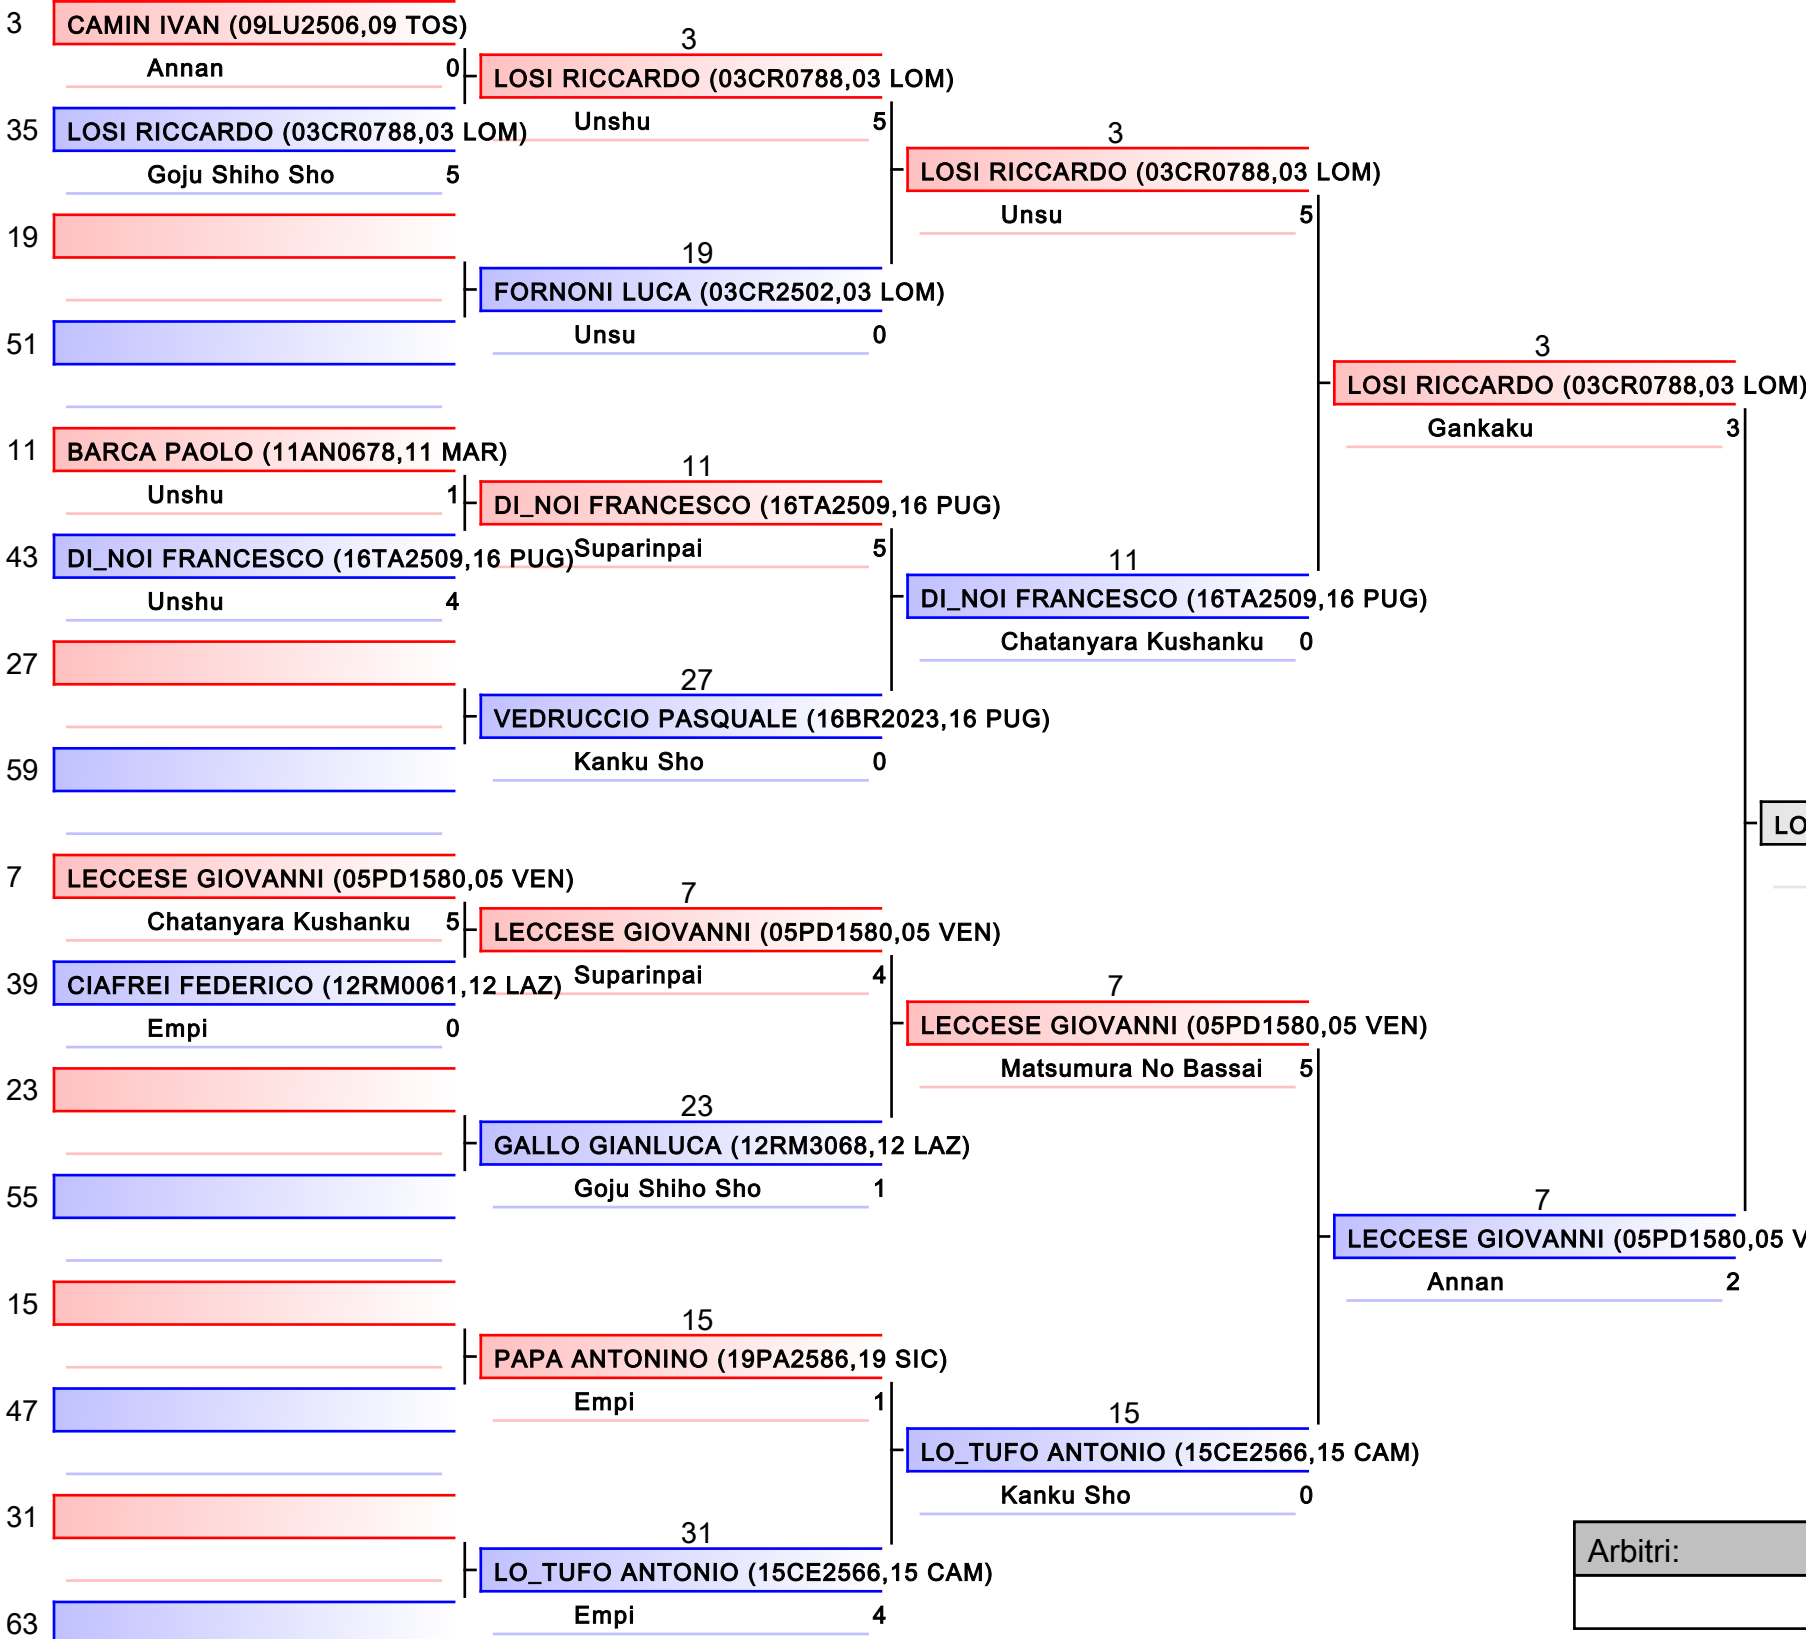

FIJLKAM

FEDERAZIONE ITALIANA JUDO LOTTA KARATE ARTI MARZIALI

 A.S.D. ATHLON MAURINO	0	0	0	0	0	1	1
 A.S.D. KARATE CAMAIORE	0	0	0	0	0	1	1
 A.S.D. CONERO KARATE TEAM	0	0	0	0	0	1	1
 ASSOCIAZIONE SPORTIVA DILETTANTISTICA SAMURAI ROMA	0	0	0	0	0	1	1
 A.C.S.D. DI VOLONTARIATO SPORTING CLUB KARATE	0	0	0	0	0	1	1
 A.S.D. SHOTOKAN KARATE DO SABBIONETA	0	0	0	0	0	1	1
 A.S.DILETTANTISTICA HAGAKURE PERUGIA KARATE	0	0	0	0	0	1	1

KATA Assoluti M
Campionato Italiano Kata Maschile Assoluti

Tatami
1

Tabelloni
1/4

BRANCALEON LUCA (12RM0134,12 LAZ)

- | |
|--|
| 1. BRANCALEON LUCA (12RM0134,12 LAZ) |
| 2. PETRONI GABRIELE (09LU0996,09 TOS) |
| 3. TOCCO ALFREDO (12RM0061,12 LAZ) |
| 3. BUSATO MATTIA (05TV1934,05 VEN) |
| 5. LOSI RICCARDO (03CR0788,03 LOM) |
| 5. IODICE ALESSANDRO (15NA1155,15 CAM) |
| 7. DONDERO LUCA (07GE2873,07 LIG) |
| 7. STEA SAMUEL (16BR1653,16 PUG) |

Arbitri:			

- | |
|--|
| 1. BRANCELEON LUCA (12RM0134,12 LAZ) |
| 2. PETRONI GABRIELE (09LU0996,09 TOS) |
| 3. TOCCO ALFREDO (12RM0061,12 LAZ) |
| 3. BUSATO MATTIA (05TV1934,05 VEN) |
| 5. LOSI RICCARDO (03CR0788,03 LOM) |
| 5. IODICE ALESSANDRO (15NA1155,15 CAM) |
| 7. DONDERO LUCA (07GE2873,07 LIG) |
| 7. STEA SAMUEL (16BR1653,16 PUG) |