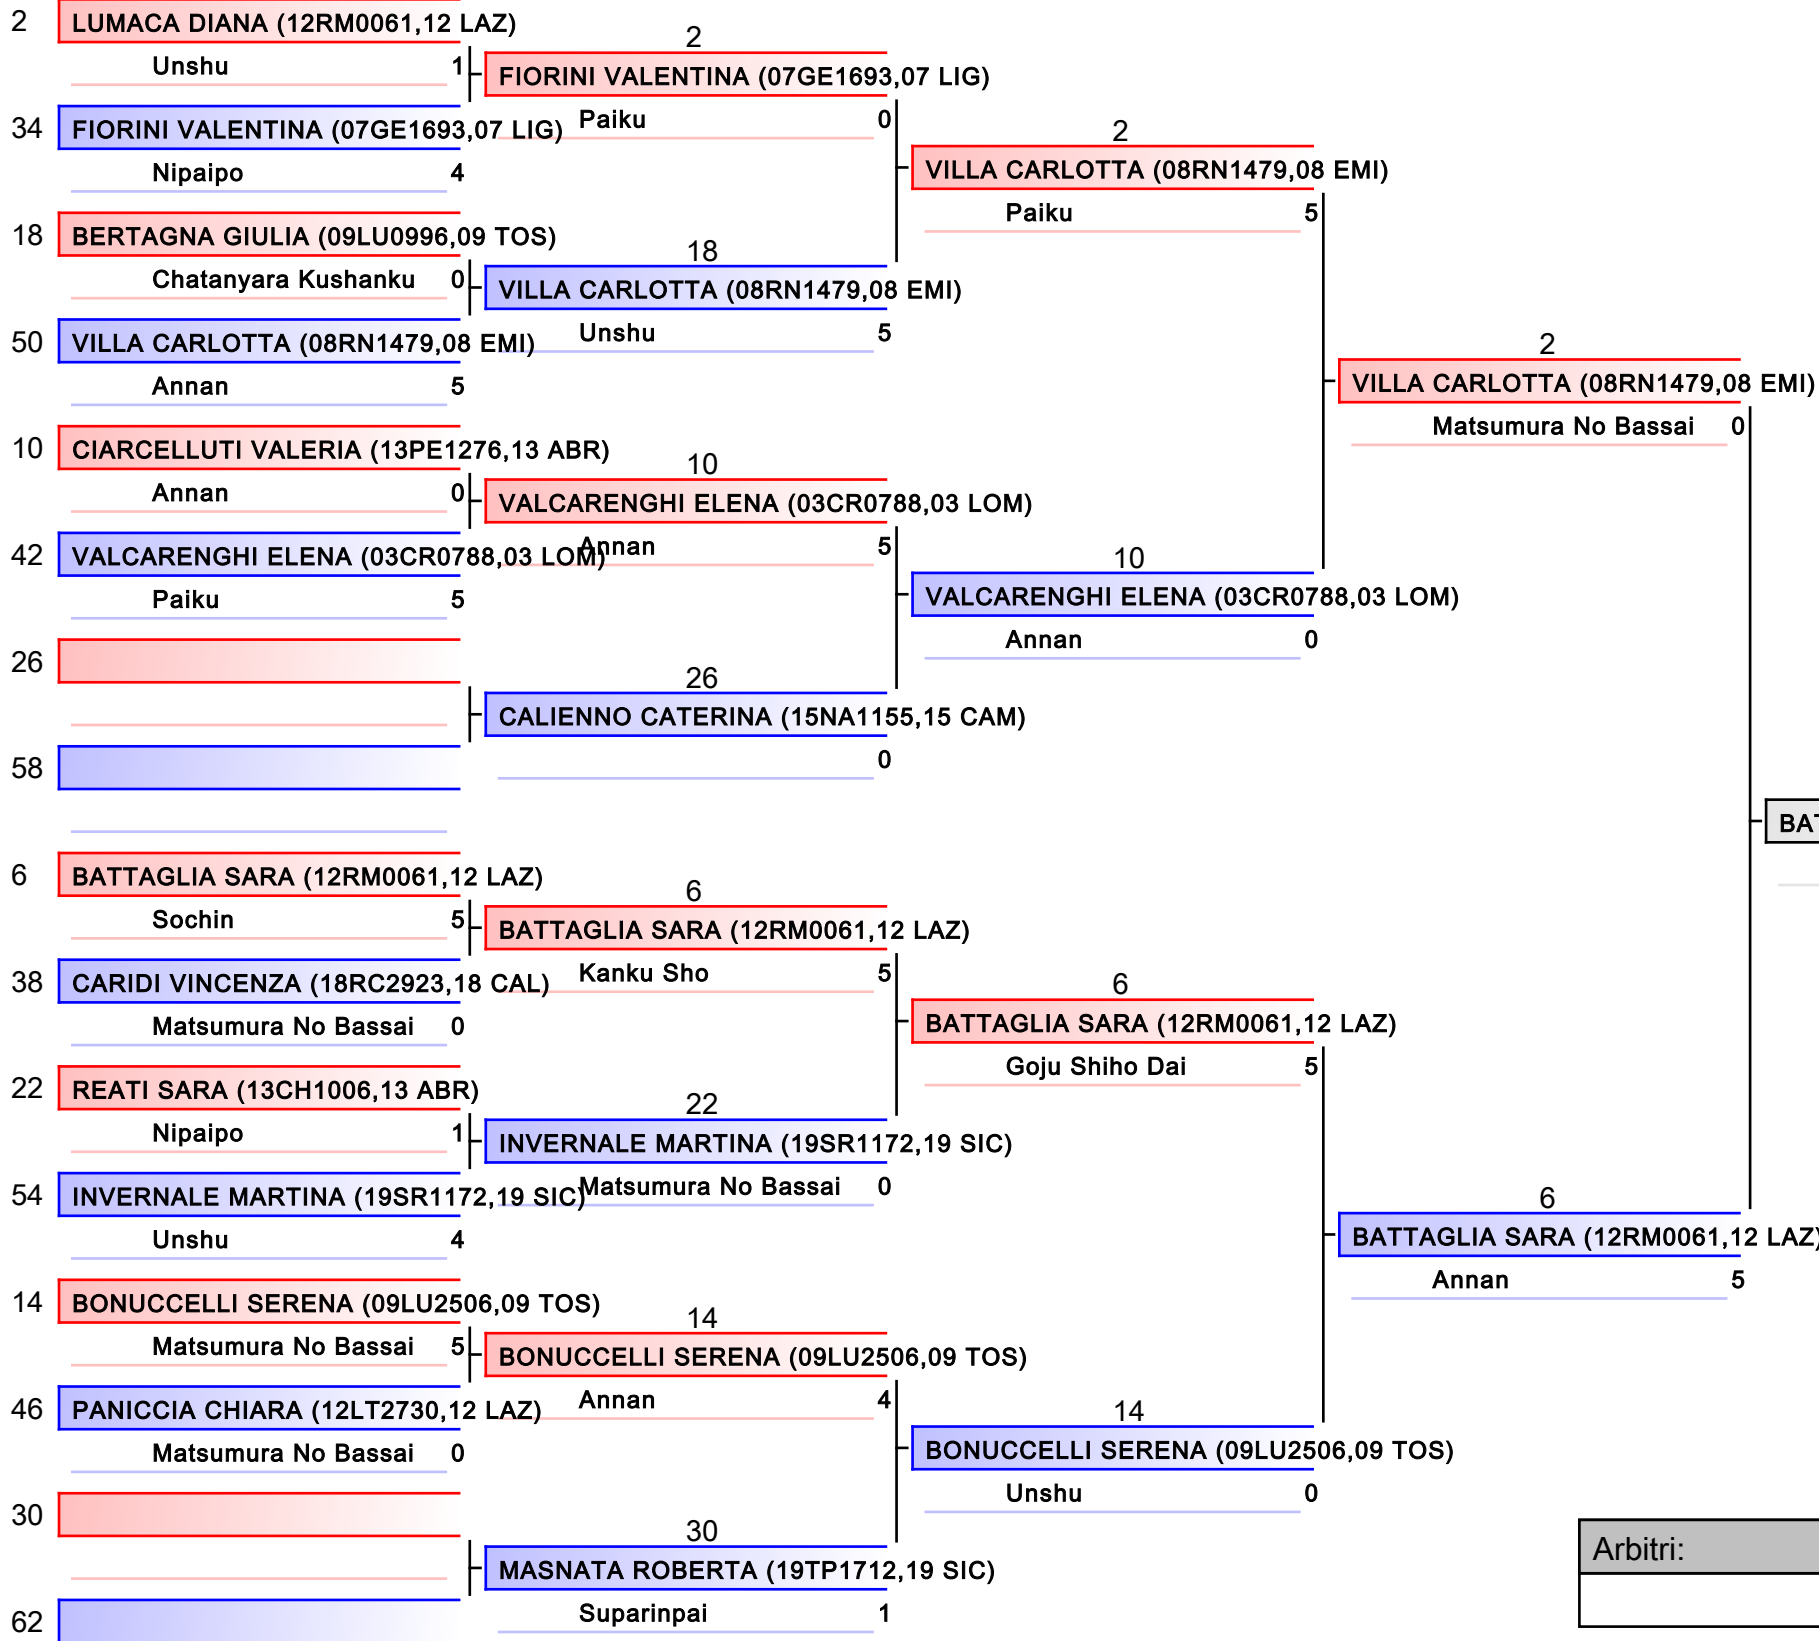

KATA Assoluti F

Campionato Italiano Kata Femminile Assoluti

Tatami
1

Tabelloni
1/4

BOTTARO VIVIANA (12RM0061,12 LAZ)

- | |
|---|
| 1. BOTTARO VIVIANA (12RM0061,12 LAZ) |
| 2. BATTAGLIA SARA (12RM0061,12 LAZ) |
| 3. VILLA CARLOTTA (08RN1479,08 EMI) |
| 3. PEZZETTI MICHELA (12RM0061,12 LAZ) |
| 5. REALE FRANCESCA (04TN0784,04 TRE) |
| 5. MASNATA CHIARA (19TP1712,19 SIC) |
| 7. BONUCCELLI SERENA (09LU2506,09 TOS) |
| 7. CAVALLARO FEDERICA (19SR1150,19 SIC) |

Arbitri:			

- | |
|---|
| 1. BOTTARO VIVIANA (12RM0061,12 LAZ) |
| 2. BATTAGLIA SARA (12RM0061,12 LAZ) |
| 3. VILLA CARLOTTA (08RN1479,08 EMI) |
| 3. PEZZETTI MICHELA (12RM0061,12 LAZ) |
| 5. REALE FRANCESCA (04TN0784,04 TRE) |
| 5. MASNATA CHIARA (19TP1712,19 SIC) |
| 7. BONUCCELLI SERENA (09LU2506,09 TOS) |
| 7. CAVALLARO FEDERICA (19SR1150,19 SIC) |

Arbitri:			

KATA Assoluti F

Campionato Italiano Kata Femminile Assoluti

Tatami
3

Tabelloni
3/4

BATTAGLIA SARA (12RM0061,12 LAZ)

- | |
|---|
| 1. BOTTARO VIVIANA (12RM0061,12 LAZ) |
| 2. BATTAGLIA SARA (12RM0061,12 LAZ) |
| 3. VILLA CARLOTTA (08RN1479,08 EMI) |
| 3. PEZZETTI MICHELA (12RM0061,12 LAZ) |
| 5. REALE FRANCESCA (04TN0784,04 TRE) |
| 5. MASNATA CHIARA (19TP1712,19 SIC) |
| 7. BONUCCELLI SERENA (09LU2506,09 TOS) |
| 7. CAVALLARO FEDERICA (19SR1150,19 SIC) |