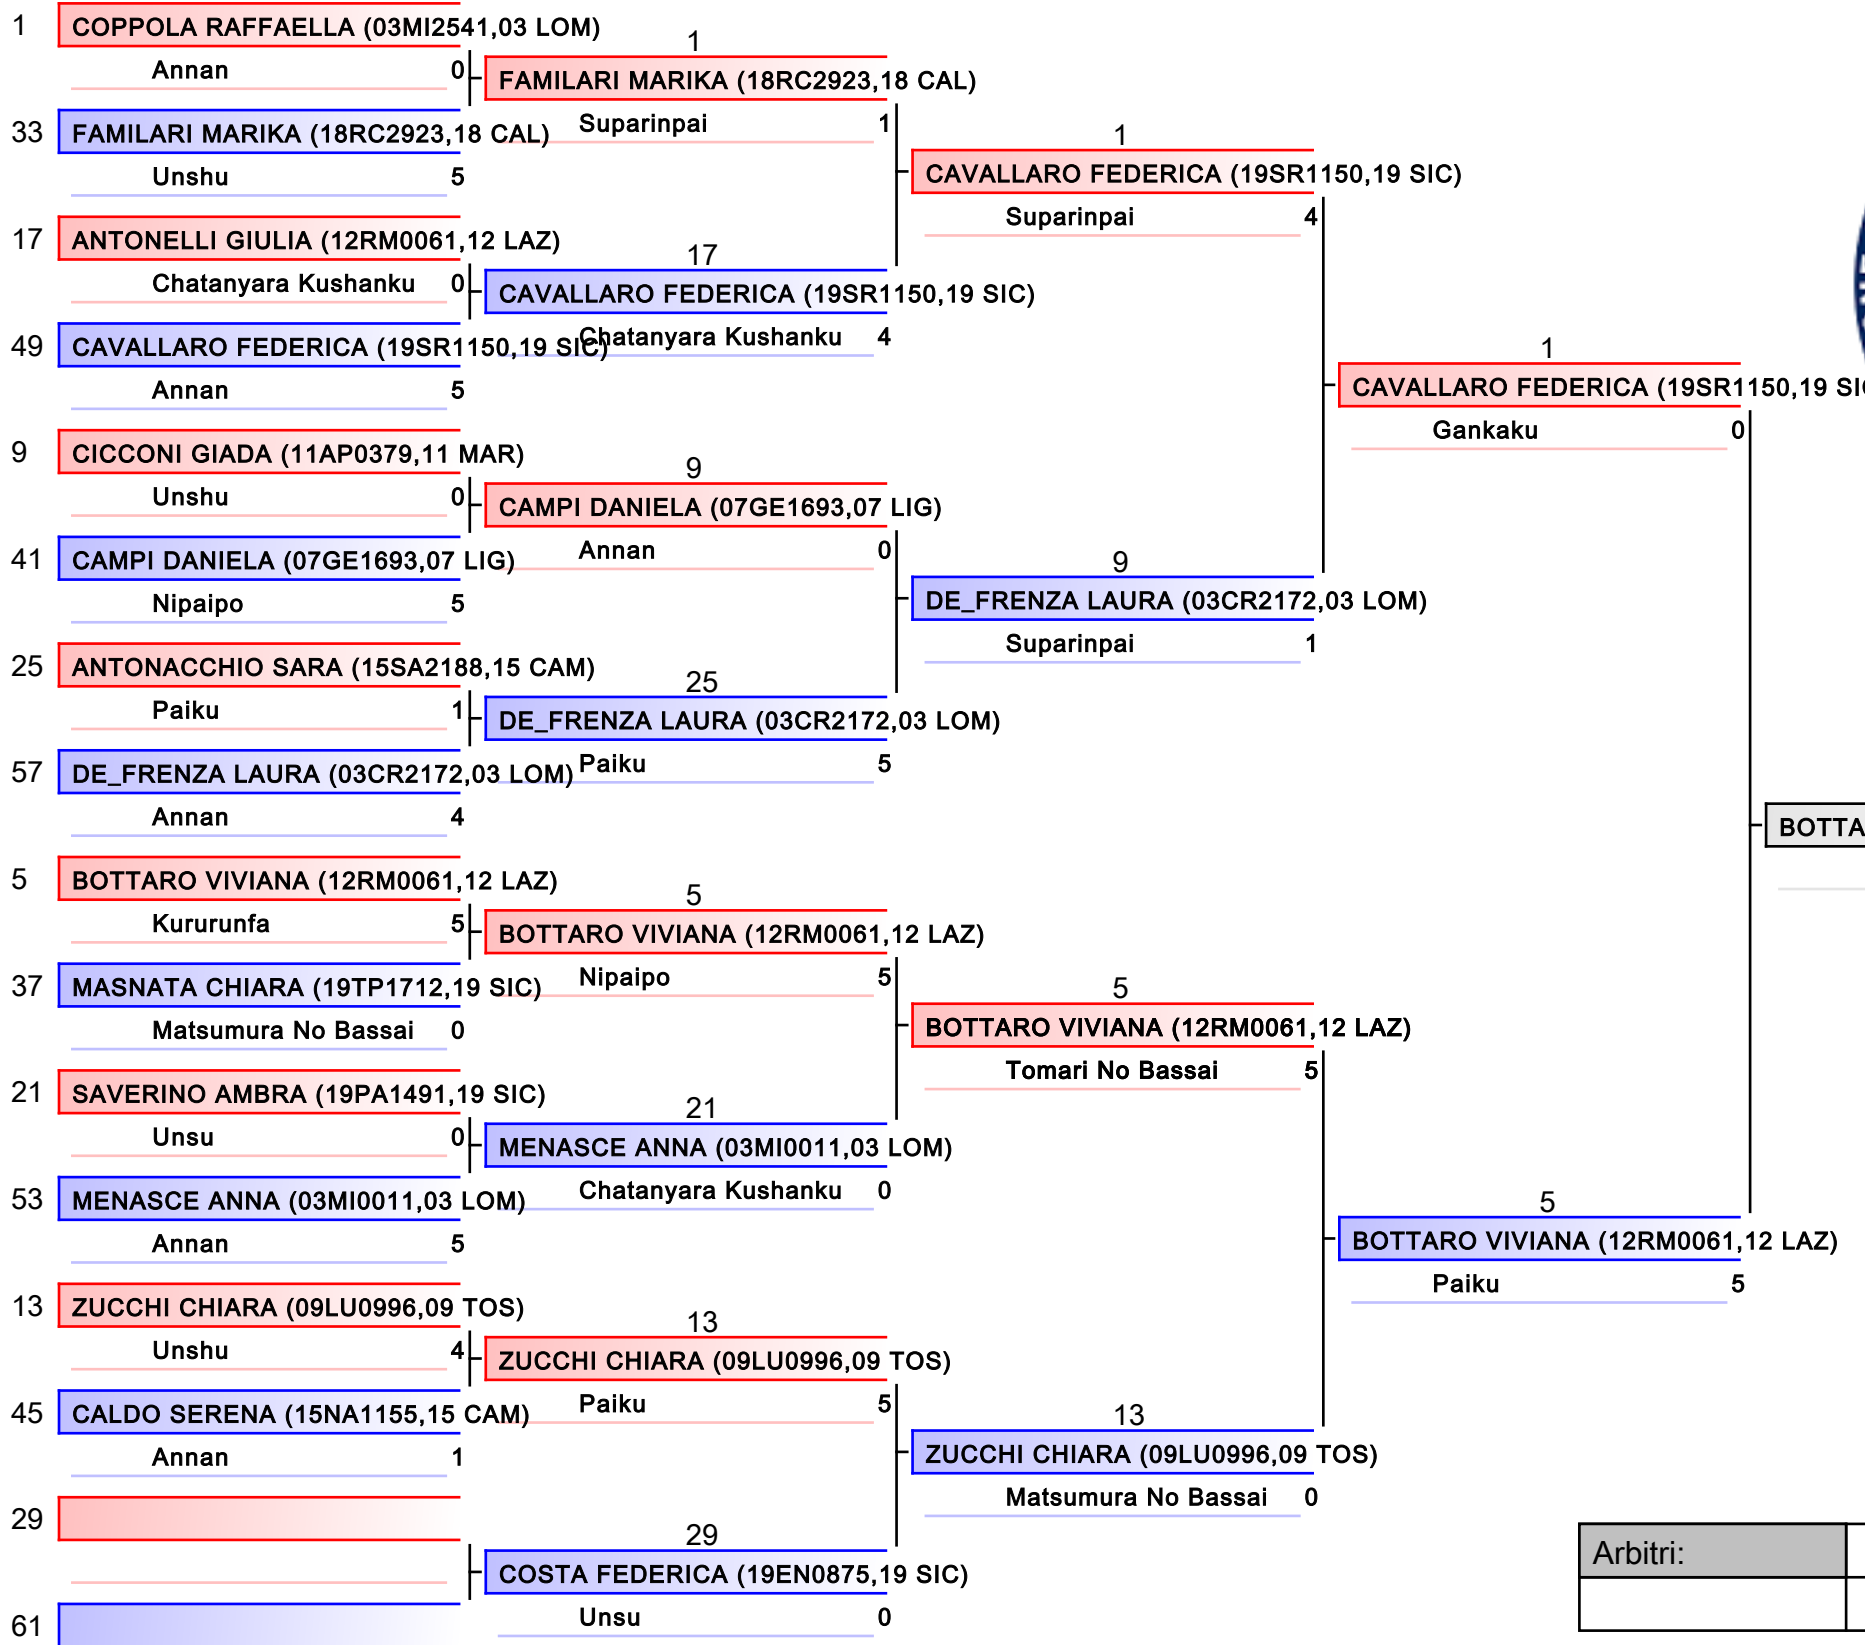

FIJLKAM

FEDERAZIONE ITALIANA JUDO LOTTA KARATE ARTI MARZIALI

 S.G. PROPATRIA 1883 SOCIETA SPORTIVA DILETTANTISTICA	0	0	0	0	0	1	1
 A.S.D. BUSHIDO KARATE CLUB PIGNOLA	0	0	0	0	0	1	1
 A.S.D. ATHLETIC CLUB	0	0	0	0	0	1	1
 ASSOCIAZIONE SPORTIVA DILETTANTISTICA KARATE LEPINO	0	0	0	0	0	1	1
 C.S. DOYUKAI DILETTANTISTICA	0	0	0	0	0	1	1
 A.S.DILETTANTISTICA KRT NINJIA CLUB	0	0	0	0	0	1	1
 JAPAN KARATE SHOTOKAN A.S.D.	0	0	0	0	0	1	1
 OKINAWA KARATE CLUB SONDRIO	0	0	0	0	0	1	1
 A.S.DILETTANTISTICA COLLE DEGLI OMETTI	0	0	0	0	0	1	1

KATA Assoluti F

Campionato Italiano Kata Femminile Assoluti

Tatami
1

Tabelloni
1/4

BOTTARO VIVIANA (12RM0061,12 LAZ)

- | |
|---|
| 1. BOTTARO VIVIANA (12RM0061,12 LAZ) |
| 2. BATTAGLIA SARA (12RM0061,12 LAZ) |
| 3. VILLA CARLOTTA (08RN1479,08 EMI) |
| 3. PEZZETTI MICHELA (12RM0061,12 LAZ) |
| 5. REALE FRANCESCA (04TN0784,04 TRE) |
| 5. MASNATA CHIARA (19TP1712,19 SIC) |
| 7. BONUCCELLI SERENA (09LU2506,09 TOS) |
| 7. CAVALLARO FEDERICA (19SR1150,19 SIC) |