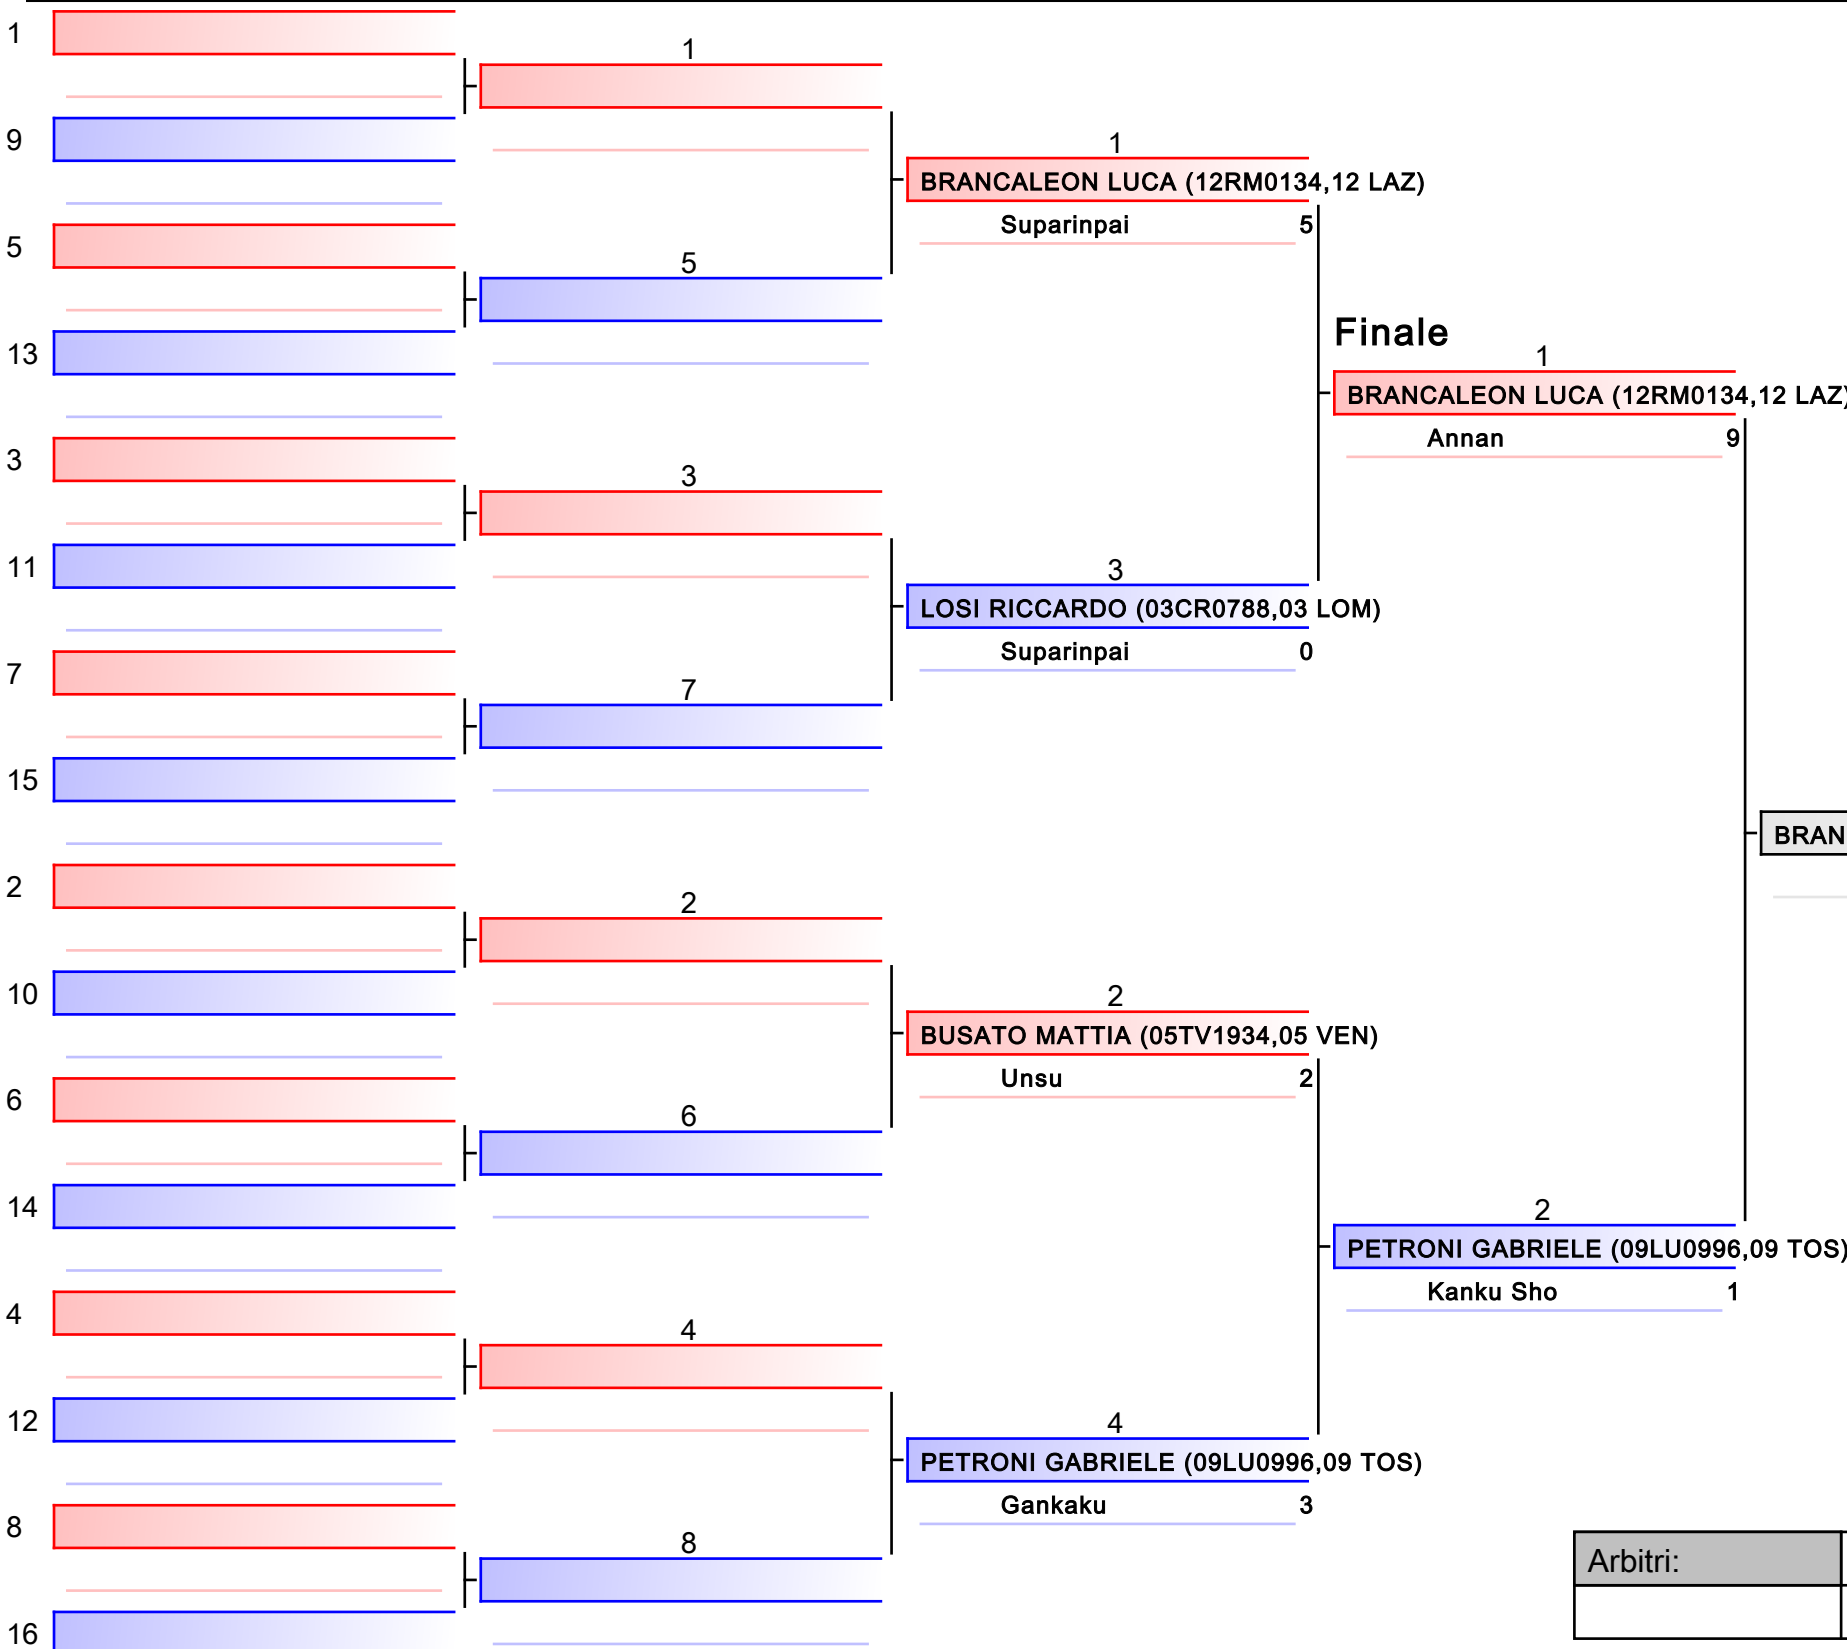

Vincitore di tabellone-KATA Assoluti M

Campionato Italiano Kata Maschile Assoluti

Tatami
3

Tabelloni
1/1

1. BRANCALEON LUCA (12RM0134, 12 LAZ)
2. PETRONI GABRIELE (09LU0996, 09 TOS)
3. TOCCO ALFREDO (12RM0061, 12 LAZ)
3. BUSATO MATTIA (05TV1934, 05 VEN)
5. LOSI RICCARDO (03CR0788, 03 LOM)
5. IODICE ALESSANDRO (15NA1155, 15 CAM)
7. DONDERO LUCA (07GE2873, 07 LIG)
7. STEA SAMUEL (16BR1653, 16 PUG)

Arbitri: