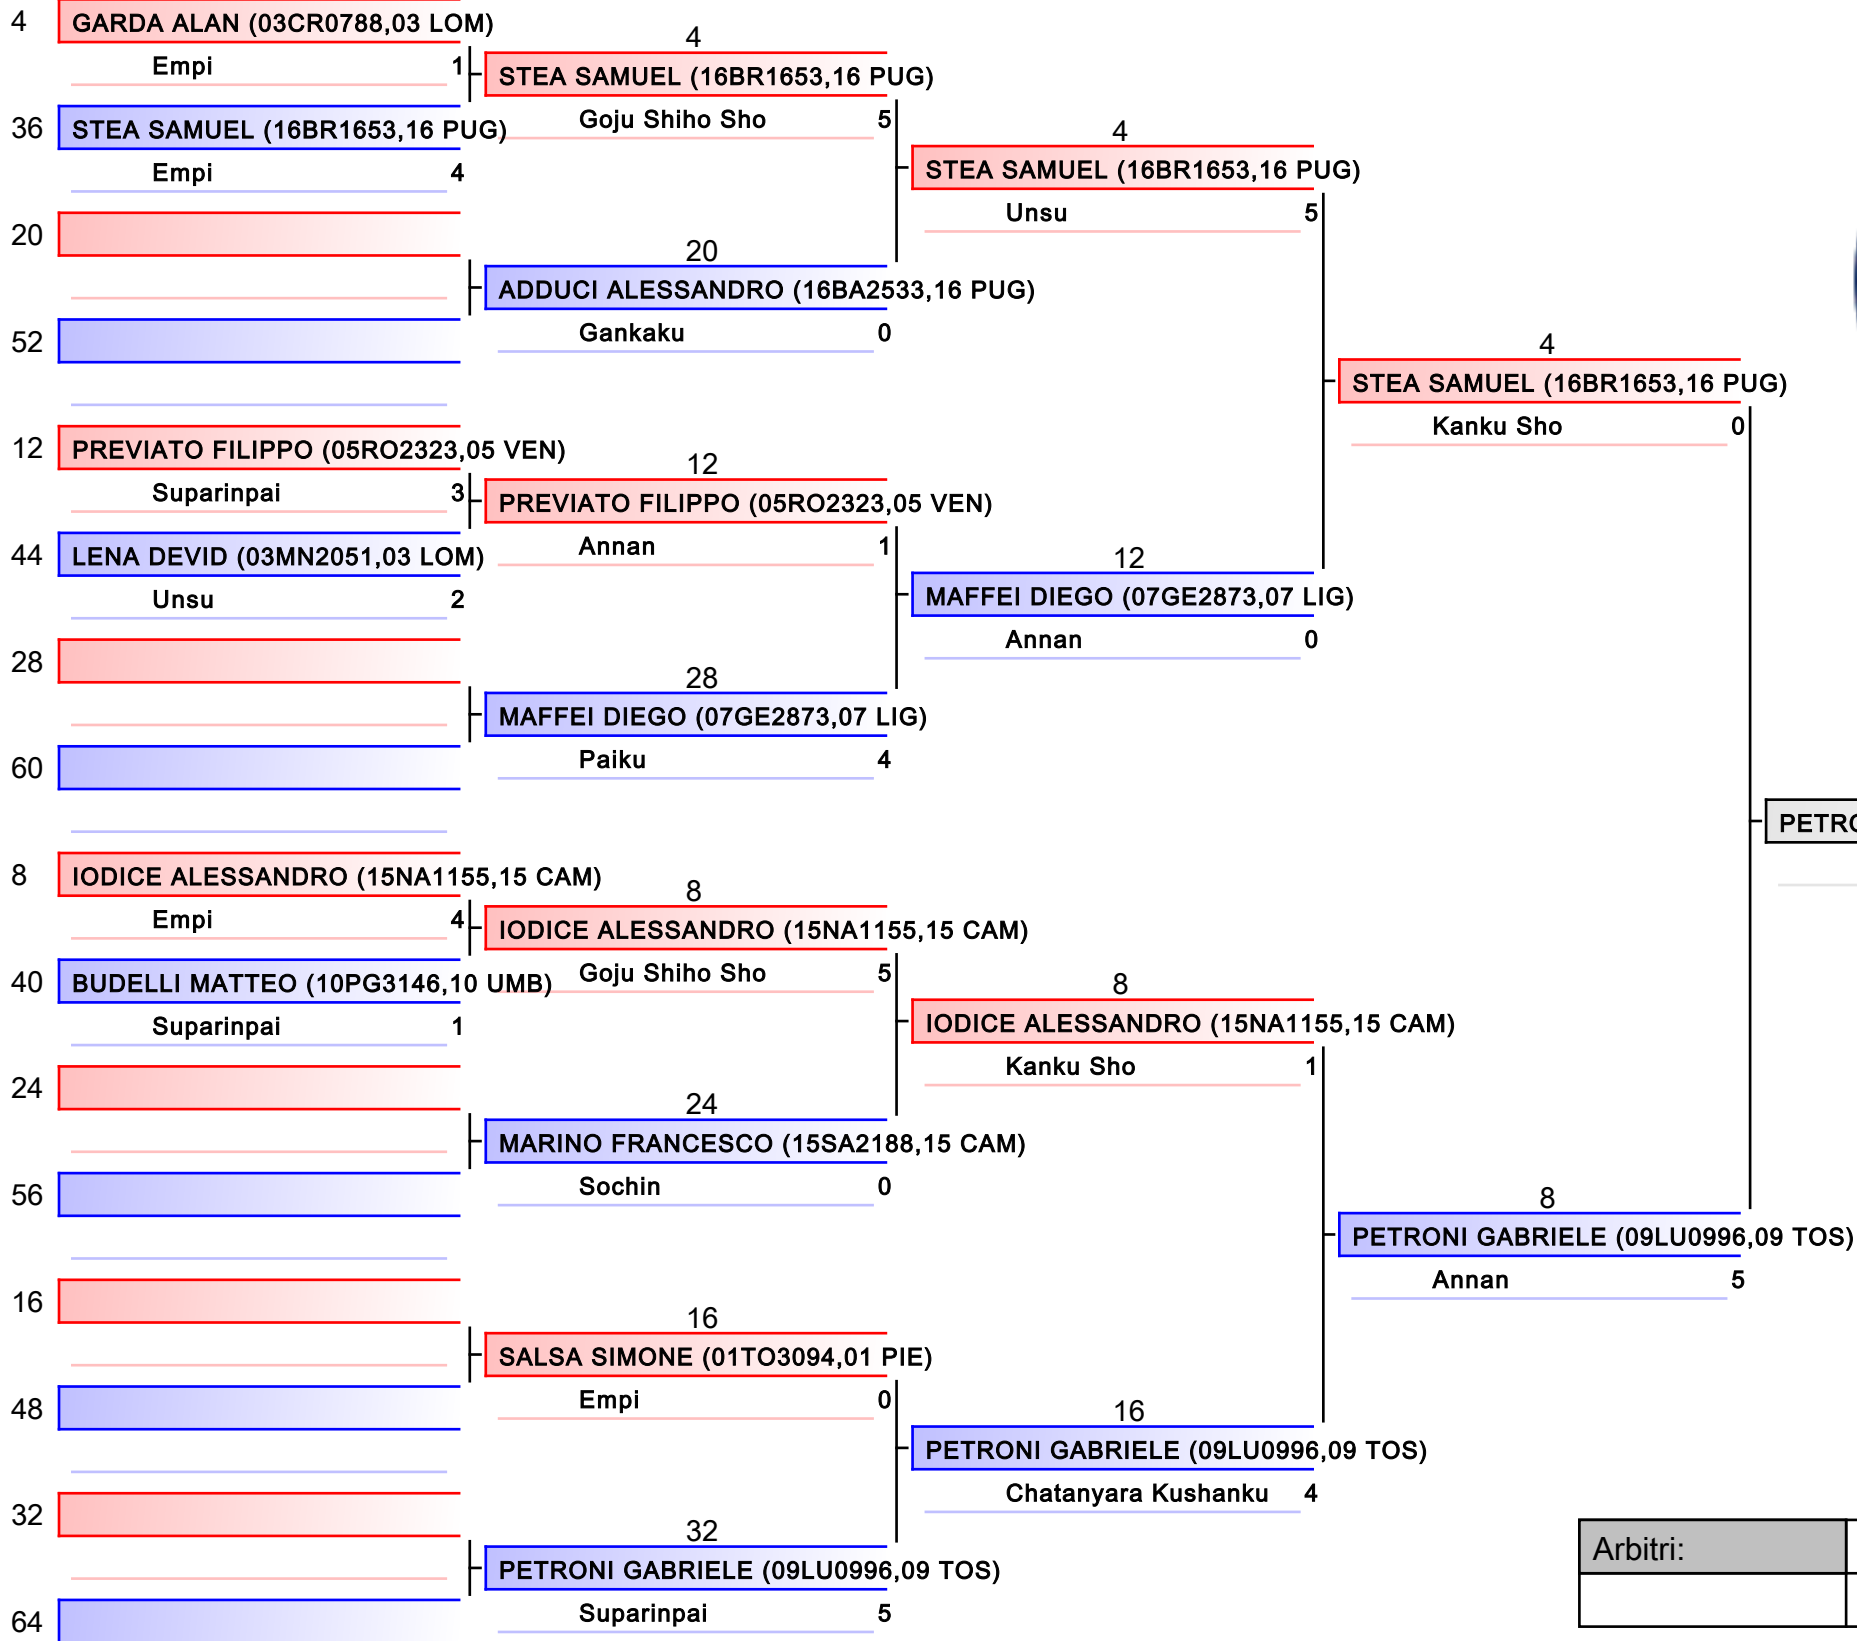

1. BRANCALEON LUCA (12RM0134,12 LAZ)
2. PETRONI GABRIELE (09LU0996,09 TOS)
3. TOCCO ALFREDO (12RM0061,12 LAZ)
3. BUSATO MATTIA (05TV1934,05 VEN)
5. LOSI RICCARDO (03CR0788,03 LOM)
5. IODICE ALESSANDRO (15NA1155,15 CAM)
7. DONDERO LUCA (07GE2873,07 LIG)
7. STEA SAMUEL (16BR1653,16 PUG)

Arbitri: