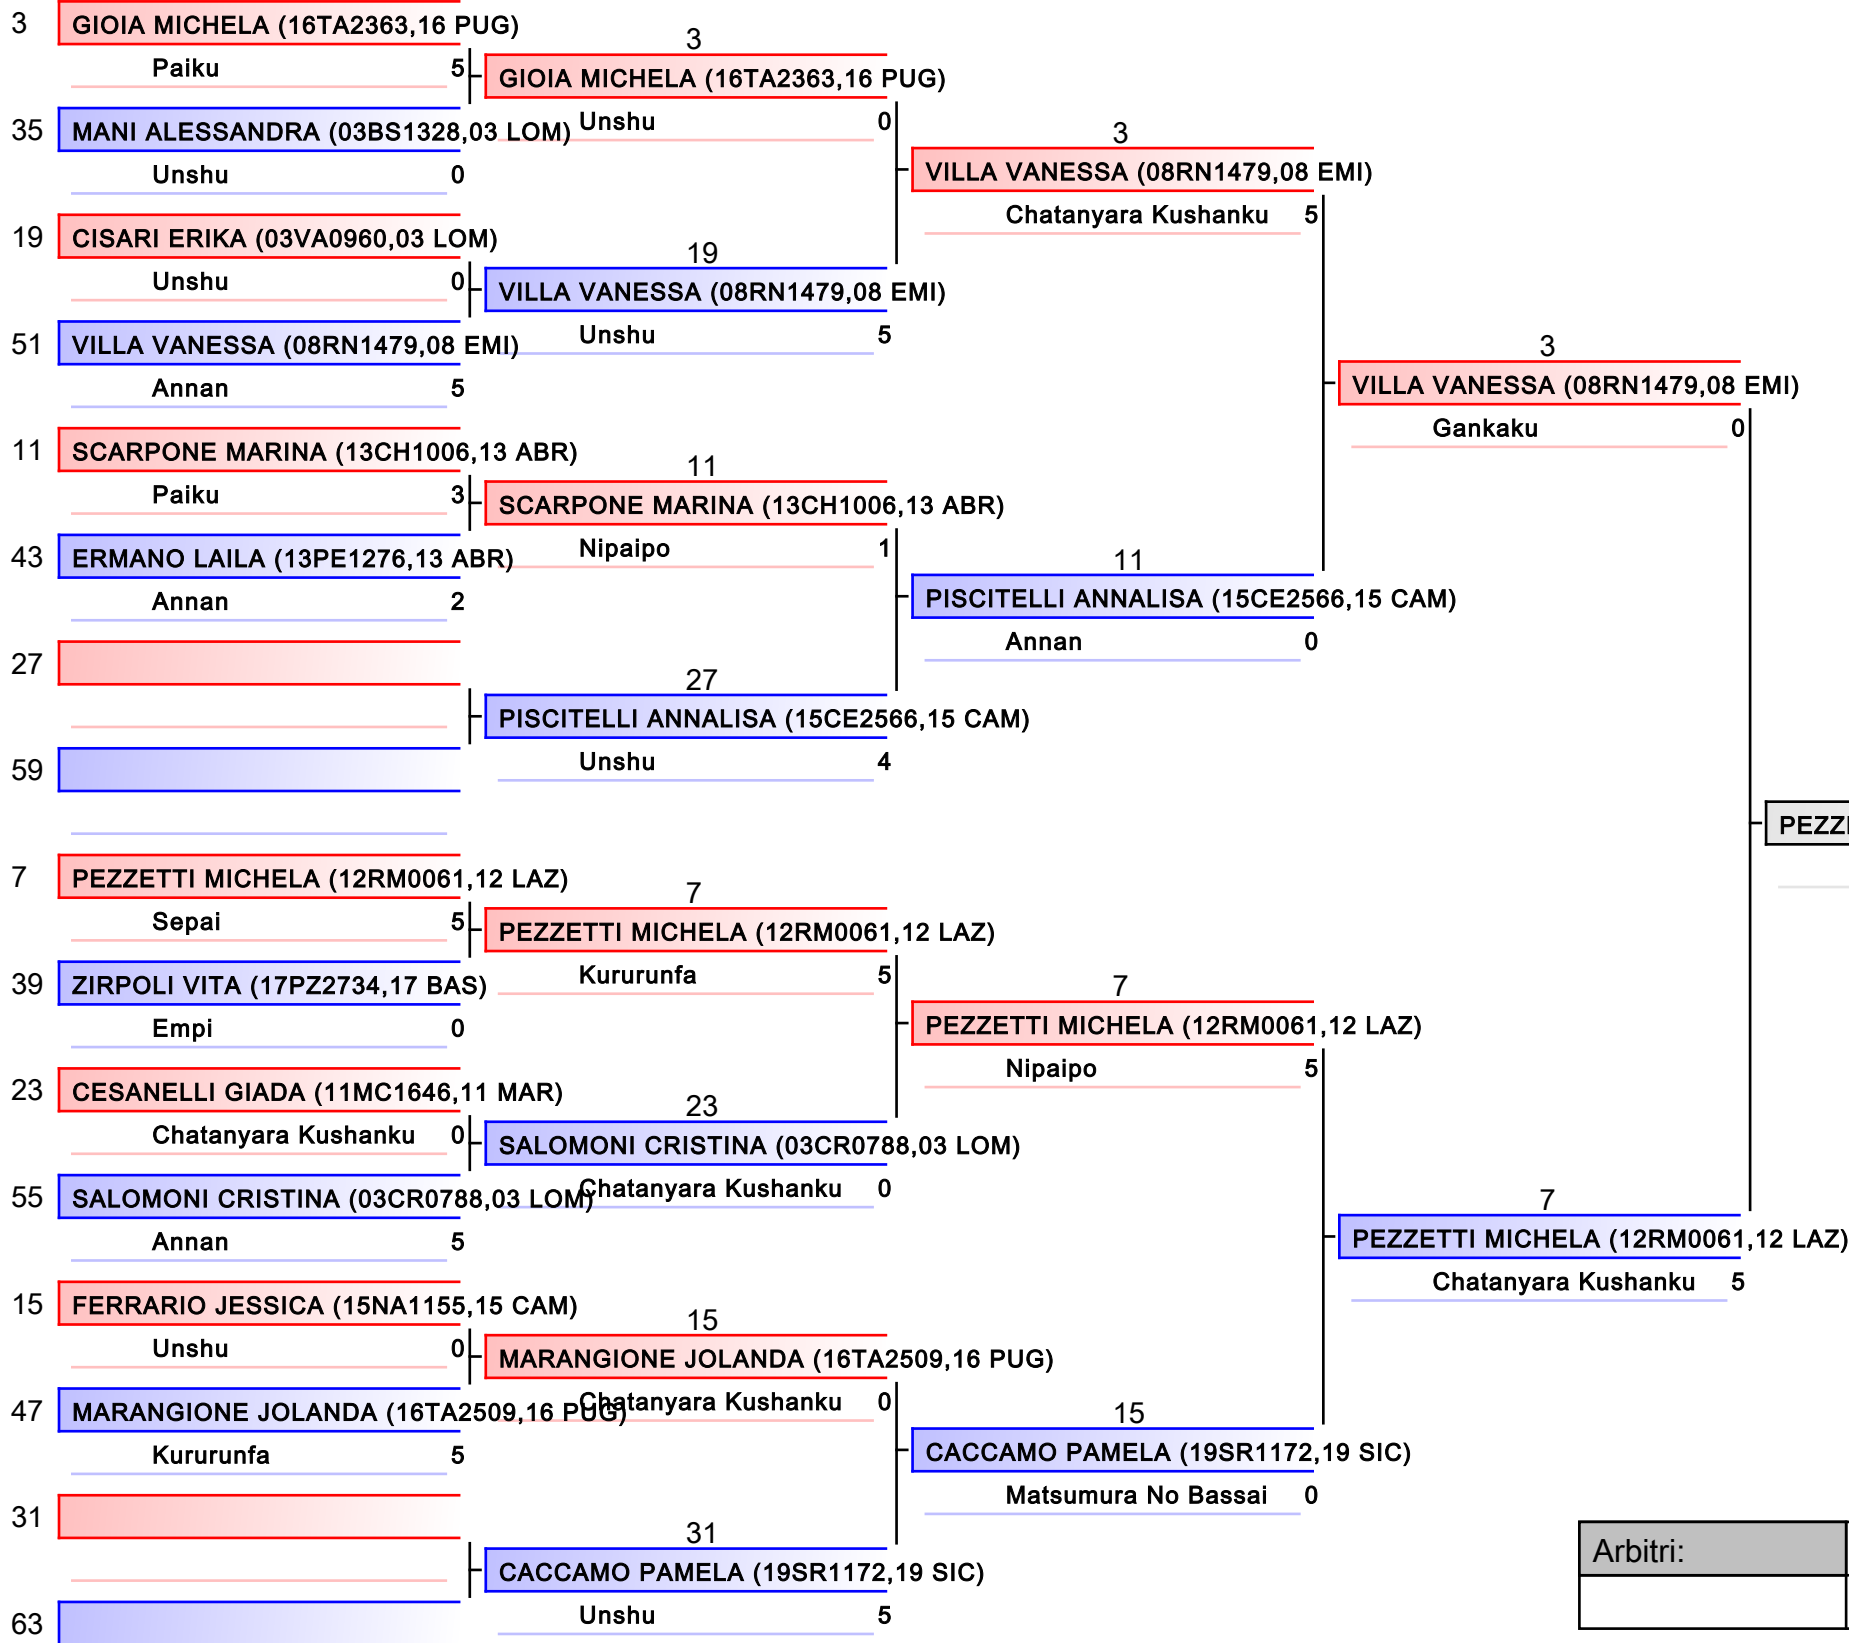

KATA Assoluti F

Campionato Italiano Kata Femminile Assoluti

Tatami
1

Tabelloni
1/4

BOTTARO VIVIANA (12RM0061,12 LAZ)

- | |
|---|
| 1. BOTTARO VIVIANA (12RM0061,12 LAZ) |
| 2. BATTAGLIA SARA (12RM0061,12 LAZ) |
| 3. VILLA CARLOTTA (08RN1479,08 EMI) |
| 3. PEZZETTI MICHELA (12RM0061,12 LAZ) |
| 5. REALE FRANCESCA (04TN0784,04 TRE) |
| 5. MASNATA CHIARA (19TP1712,19 SIC) |
| 7. BONUCCELLI SERENA (09LU2506,09 TOS) |
| 7. CAVALLARO FEDERICA (19SR1150,19 SIC) |

Arbitri:			

- | |
|---|
| 1. BOTTARO VIVIANA (12RM0061,12 LAZ) |
| 2. BATTAGLIA SARA (12RM0061,12 LAZ) |
| 3. VILLA CARLOTTA (08RN1479,08 EMI) |
| 3. PEZZETTI MICHELA (12RM0061,12 LAZ) |
| 5. REALE FRANCESCA (04TN0784,04 TRE) |
| 5. MASNATA CHIARA (19TP1712,19 SIC) |
| 7. BONUCCELLI SERENA (09LU2506,09 TOS) |
| 7. CAVALLARO FEDERICA (19SR1150,19 SIC) |