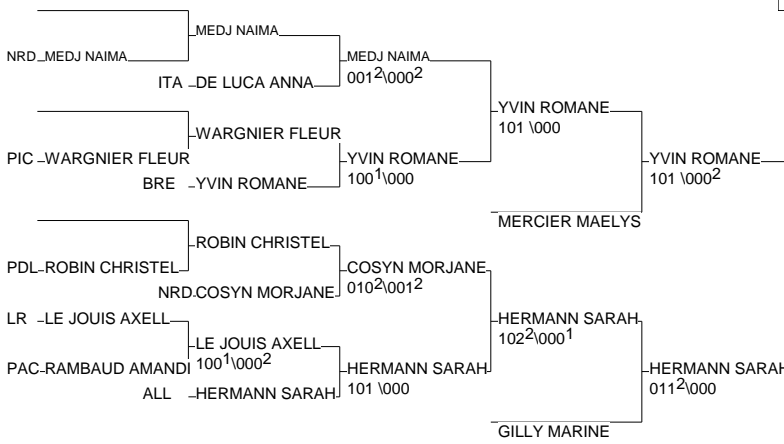

# tournoi de France cadets

cannes 01/01/1900

Cat. -44

Nb. Judokas : 21

1 - URDIALES MANON	CO.OTHIS BEAU 77	77
2 - BOUKLI SHIRINE	JC ARAMON LR	LR
3 - YVIN ROMANE	PAYS GALLO BRE	BRE
3 - HERMANN SARAH	ALLEMAGNE ALL	ALL
5 - MERCIER MAELYS	ESM GONFREVILL NOR	NOR
5 - GILLY MARINE	ENTENTE ROCHEL PCH	PCH
7 - MEDJ NAIMA	JC WAZIERS NRD	NRD
7 - COSYN MORJANE	JUDOJUITSUHAL NRD	NRD

# tournoi de France cadets

cannes 01/01/1900

Cat. -48

Nb. Judokas : 31

1 - PONT BLANDINE	L OM JUDO	PACA	PAC
2 - MARCUS TABELLION CC ADJ21 Bourgogn	BOU		BOU
3 - MOSDIER ANAIS	ADST JUDO	PACA	PAC
3 - LEBRUN LALOU	JCFL-GRADIGNAN AQU		AQU
5 - BONIFAY SARAH	L OM JUDO	PACA	PAC
5 - LABAN LEA	JUDO CLUB HENR AQU		AQU
7 - FERREIRA CATHY	SMUS VGA ST MA-94		94
7 - DEBARGE LORIE	AJM	PACA	PAC