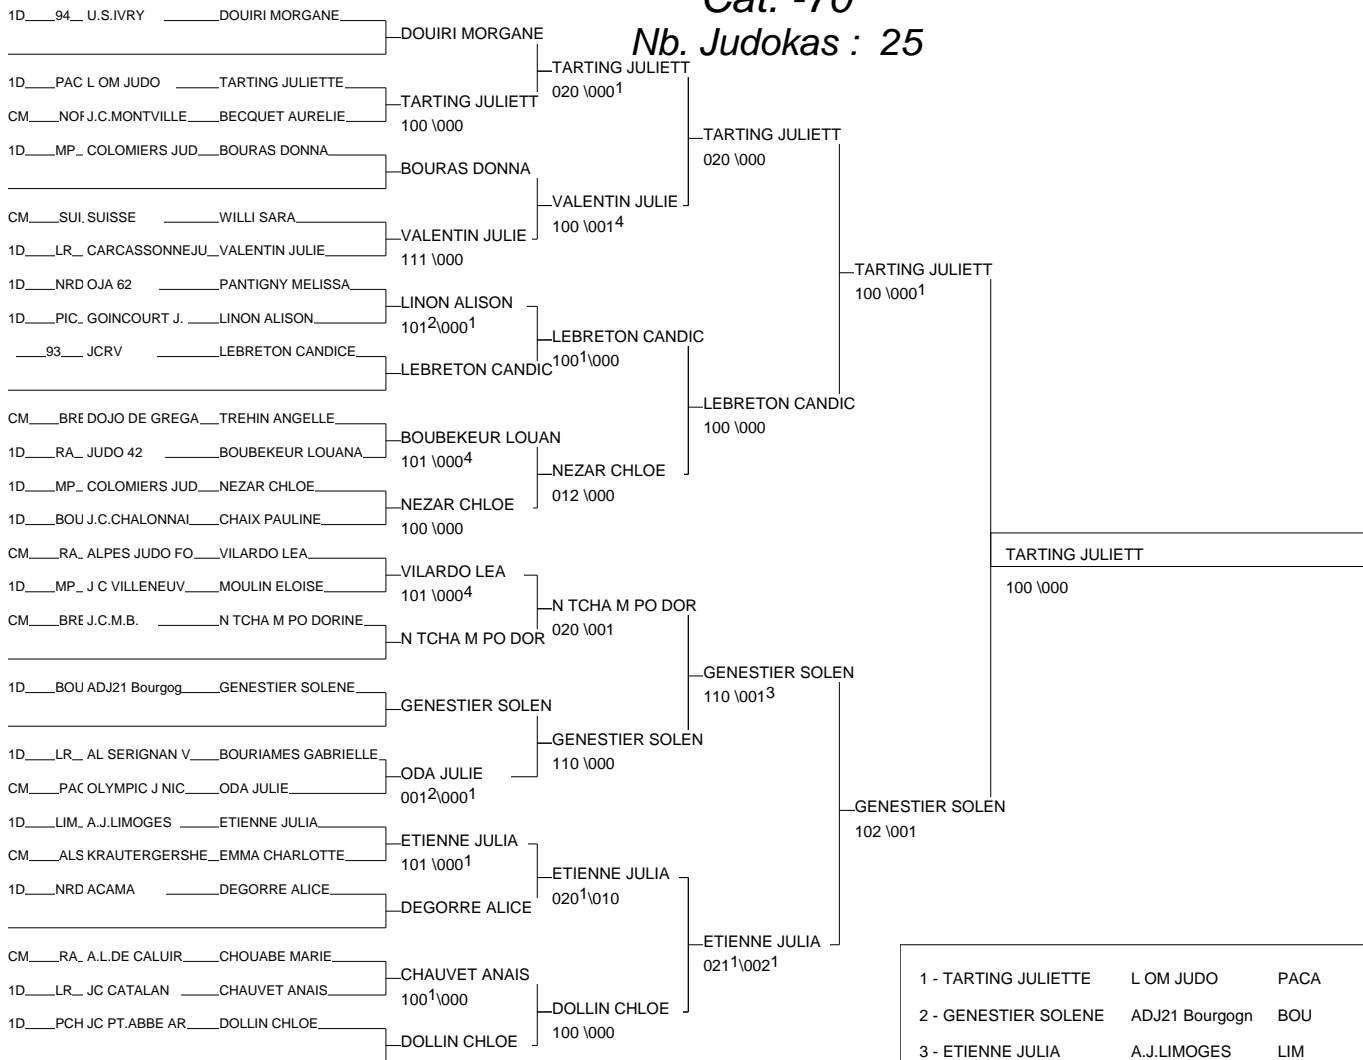

tournoi de France cadets

cannes 01/01/1900

Cat. -70

Nb. Judokas : 25