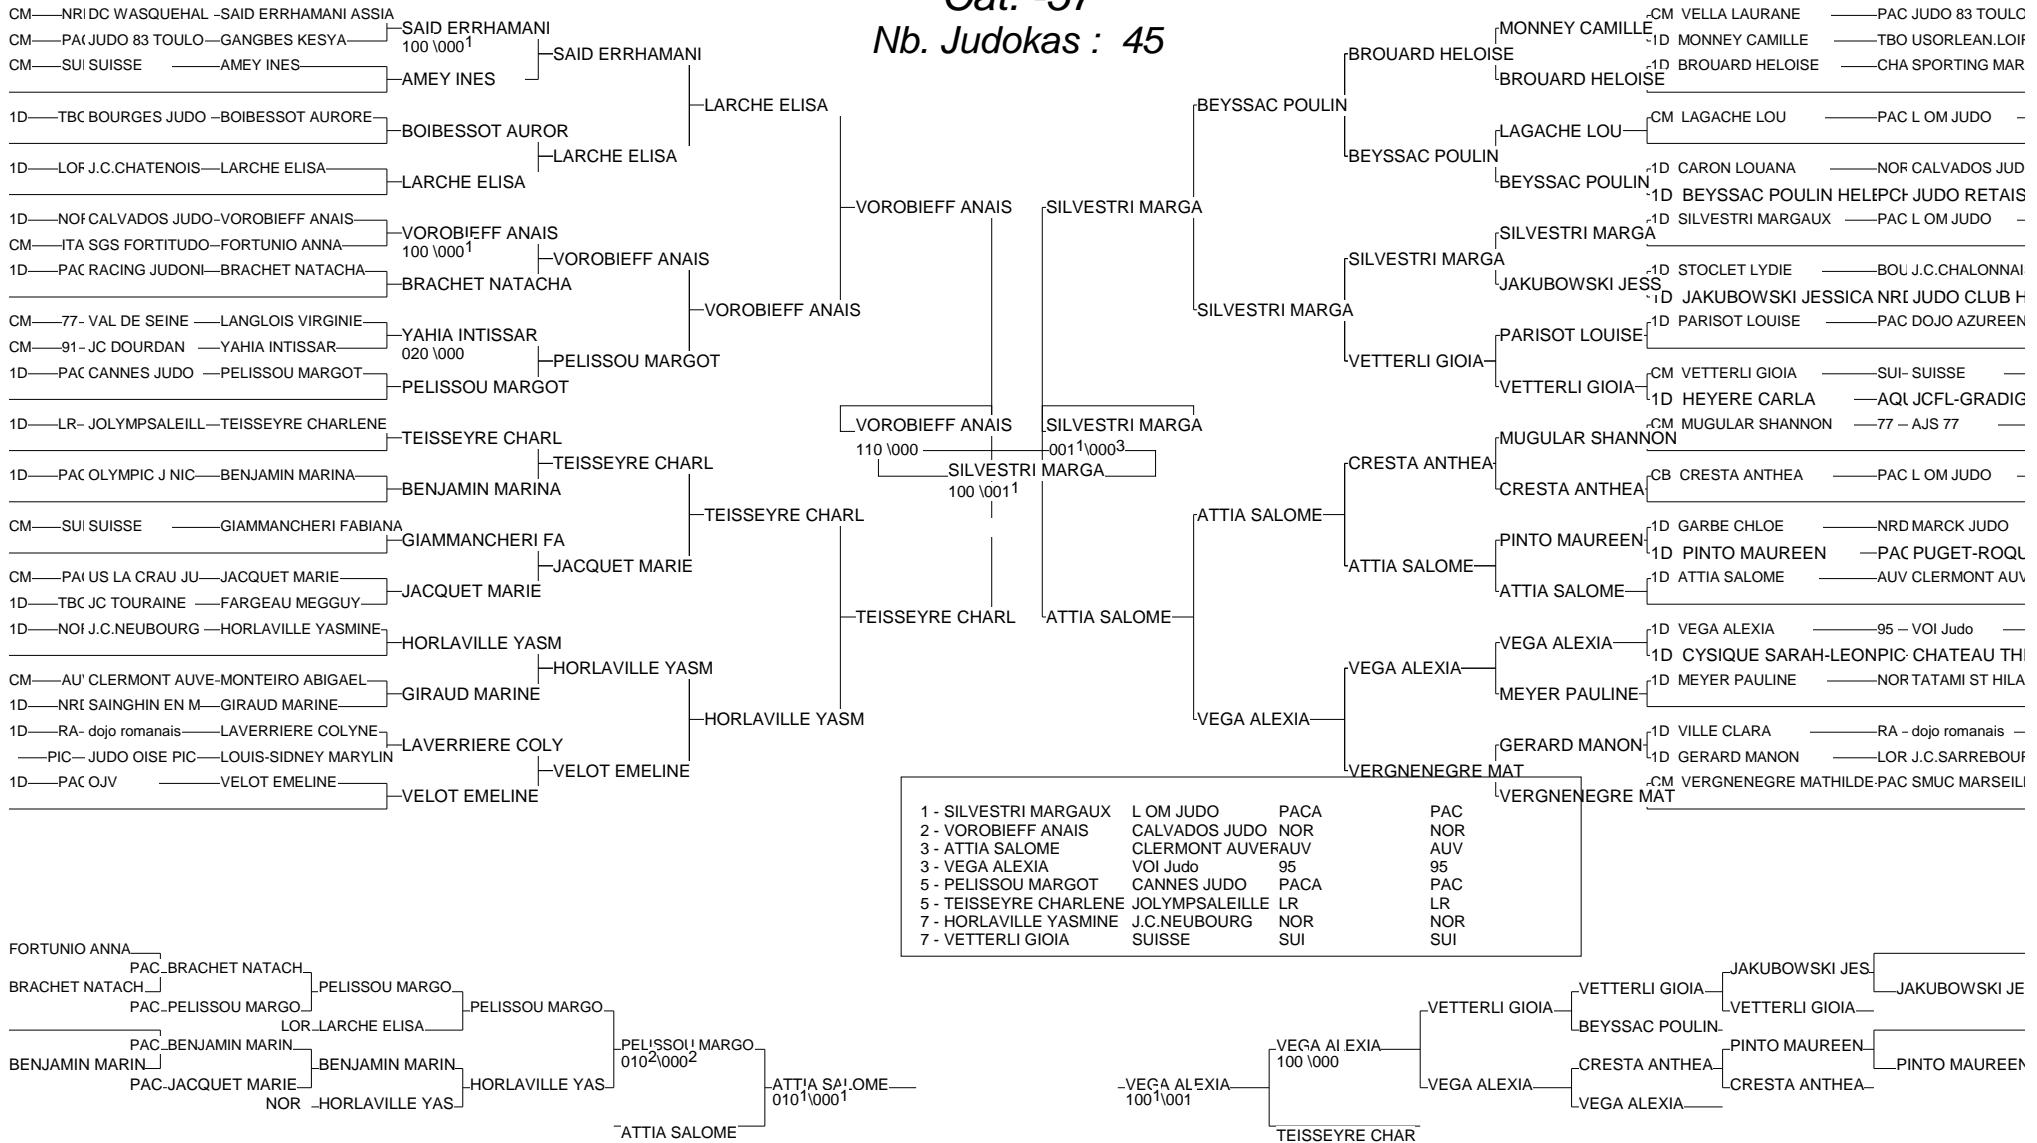

# tournoi de France cadets

cannes 01/01/1900

Cat. -52

Nb. Judokas : 31

1 - PATIN GWENAELLE	CALVADOS JUDO NOR	NOR
2 - DOUVILLE MARGOT	ASBTP NICE PACA	PAC
3 - BOUDOUAIA LYDIA	JUDO 42 RA	RA
3 - BROCHOT NOEMIE	JC FAULQUEMONTLOR	LOR
5 - PETIT MARYNE	OJV PACA	PAC
5 - ADAM CHLOE	ASBTP NICE PACA	PAC
7 - TRANCHIDO MARGOT	CALVADOS JUDO -NOR	NOR
7 - LOQUET CAMILLE	J.C.CALADOIS RA	RA

# tournoi de France cadets

cannes 01/01/1900

Cat. -57

Nb. Judokas : 45