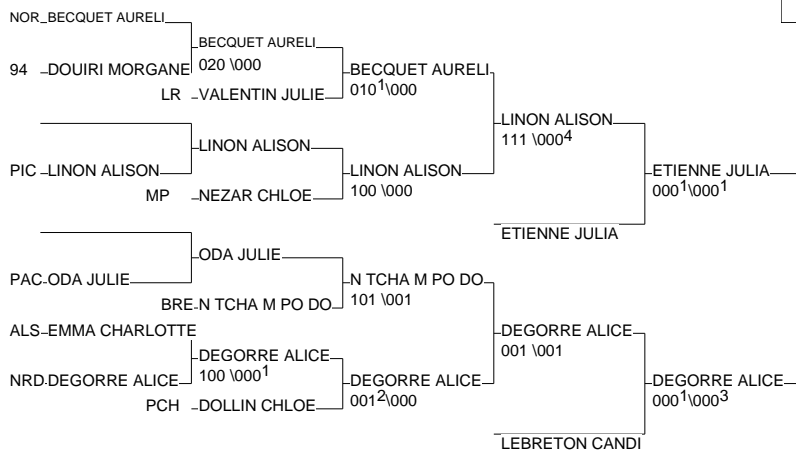

# tournoi de France cadets

cannes 01/01/1900

Cat. -70

Nb. Judokas : 25

1 - TARTING JULIETTE	L OM JUDO	PACA	PAC
2 - GENESTIER SOLENE	ADJ21 Bourgogn	BOU	BOU
3 - ETIENNE JULIA	A.J.LIMOGES	LIM	LIM
3 - DEGORRE ALICE	ACAMA	NRD	NRD
5 - LINON ALISON	GOINCOURT J. C	PIC	PIC
5 - LEBRETON CANDICE	JCRV	93	93
7 - BECQUET AURELIE	J.C.MONTVILLE	NOR	NOR
7 - N TCHA M PO DORINE	J.C.M.B.	BRE	BRE