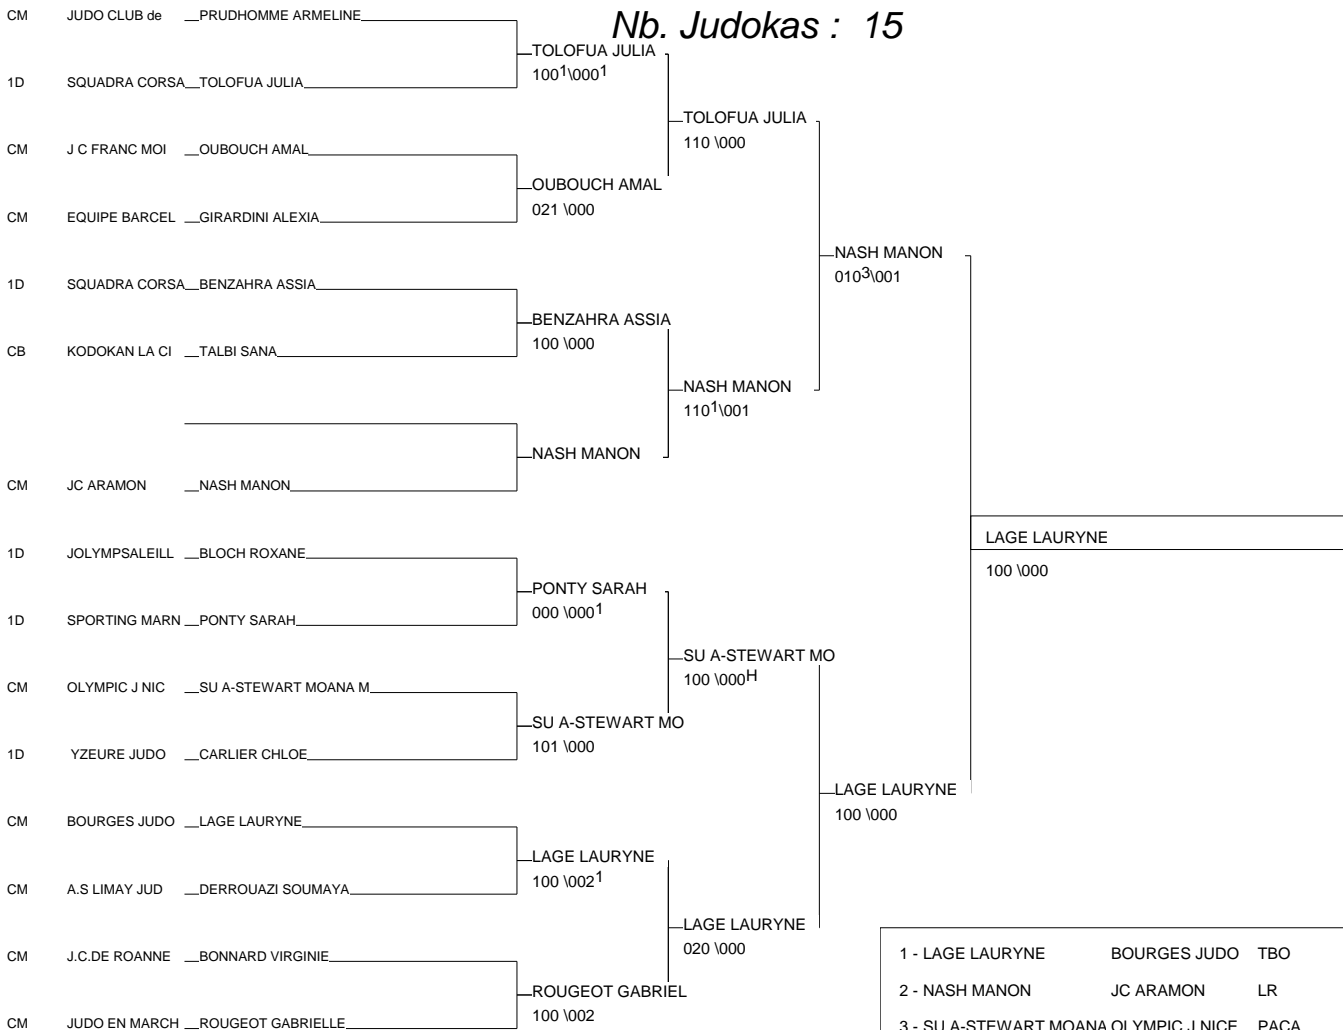

tournoi de France cadets

cannes 01/01/1900

Cat. +70

Nb. Judokas : 15