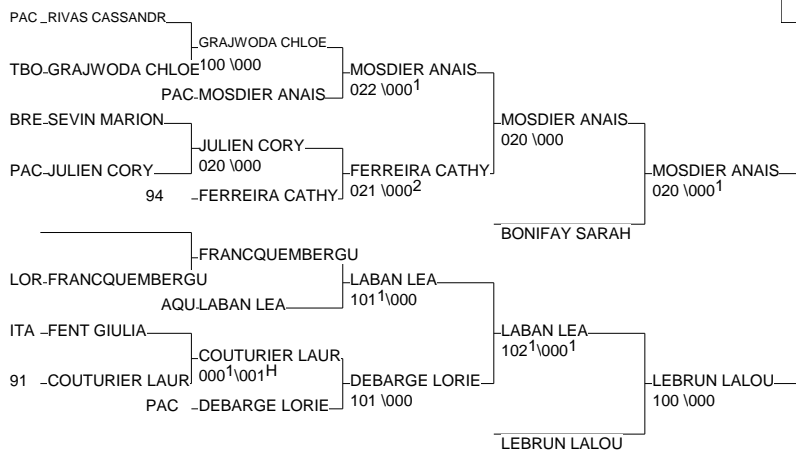

# tournoi de France cadets

cannes 01/01/1900

Cat. -48

Nb. Judokas : 31

1 - PONT BLANDINE	L OM JUDO	PACA	PAC
2 - MARCUS TABELLION CC ADJ21 Bourgogn	BOU		BOU
3 - MOSDIER ANAIS	ADST JUDO	PACA	PAC
3 - LEBRUN LALOU	JCFL-GRADIGNAN AQU		AQU
5 - BONIFAY SARAH	L OM JUDO	PACA	PAC
5 - LABAN LEA	JUDO CLUB HENR AQU		AQU
7 - FERREIRA CATHY	SMUS VGA ST MA-94		94
7 - DEBARGE LORIE	AJM	PACA	PAC

# tournoi de France cadets

cannes 01/01/1900

Cat. -52

Nb. Judokas : 31

1 - PATIN GWENAELLE	CALVADOS JUDO NOR	NOR
2 - DOUVILLE MARGOT	ASBTP NICE PACA	PAC
3 - BOUDOUAIA LYDIA	JUDO 42 RA	RA
3 - BROCHOT NOEMIE	JC FAULQUEMONTLOR	LOR
5 - PETIT MARYNE	OJV PACA	PAC
5 - ADAM CHLOE	ASBTP NICE PACA	PAC
7 - TRANCHIDO MARGOT	CALVADOS JUDO -NOR	NOR
7 - LOQUET CAMILLE	J.C.CALADOIS RA	RA