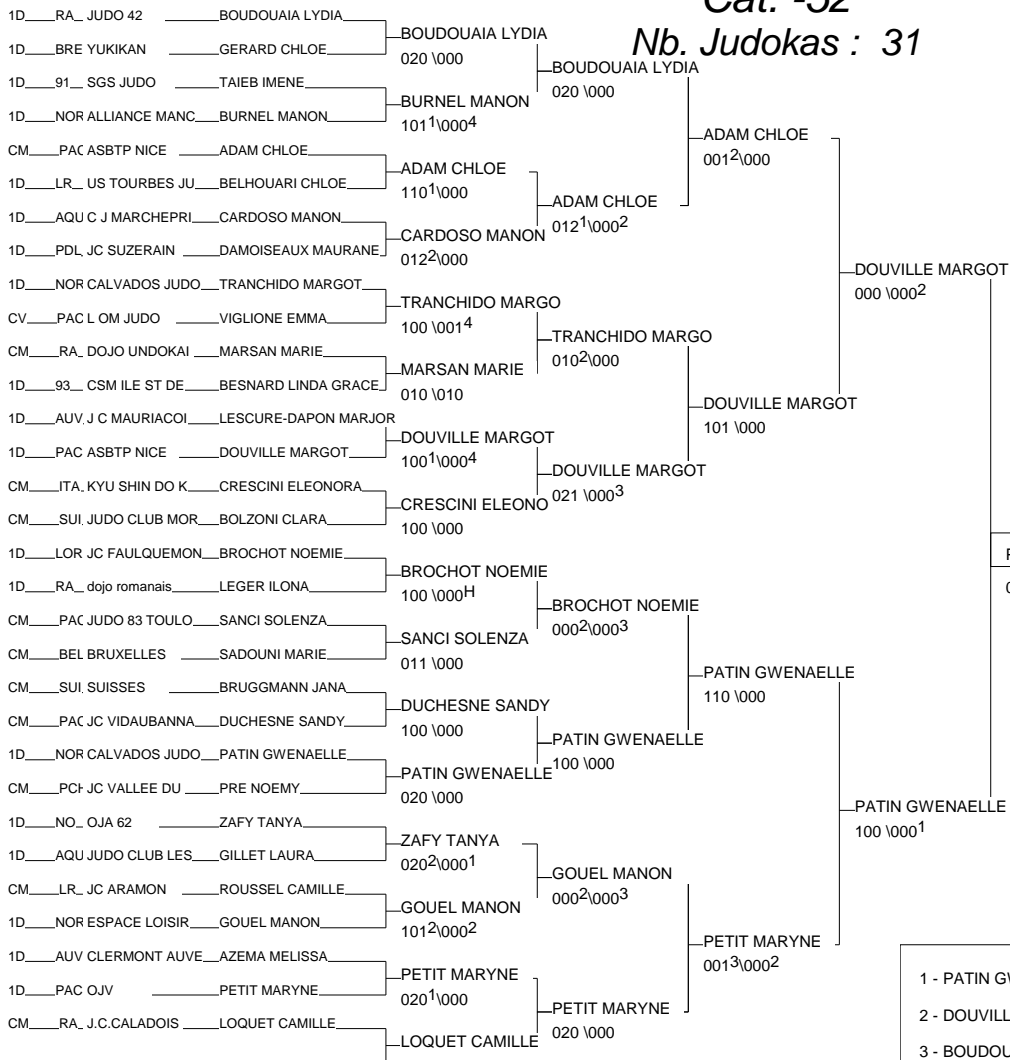

tournoi de France cadets

cannes 01/01/1900

Cat. -52

Nb. Judokas : 31