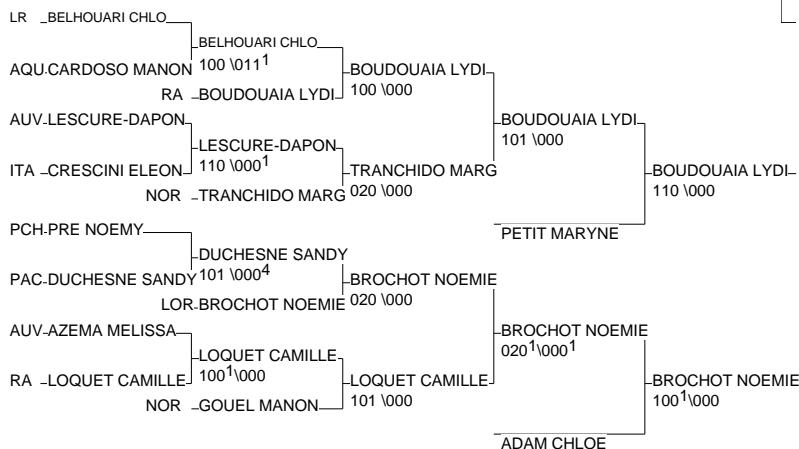

# tournoi de France cadets

cannes 01/01/1900

Cat. -48

Nb. Judokas : 31

1 - PONT BLANDINE	L OM JUDO	PACA	PAC
2 - MARCUS TABELLION CC ADJ21 Bourgogn	BOU		BOU
3 - MOSDIER ANAIS	ADST JUDO	PACA	PAC
3 - LEBRUN LALOU	JCFL-GRADIGNAN AQU		AQU
5 - BONIFAY SARAH	L OM JUDO	PACA	PAC
5 - LABAN LEA	JUDO CLUB HENR AQU		AQU
7 - FERREIRA CATHY	SMUS VGA ST MA-94		94
7 - DEBARGE LORIE	AJM	PACA	PAC

# tournoi de France cadets

cannes 01/01/1900

Cat. -52

Nb. Judokas : 31

1 - PATIN GWENAELLE	CALVADOS JUDO NOR	NOR
2 - DOUVILLE MARGOT	ASBTP NICE PACA	PAC
3 - BOUDOUAIA LYDIA	JUDO 42 RA	RA
3 - BROCHOT NOEMIE	JC FAULQUEMONTLOR	LOR
5 - PETIT MARYNE	OJV PACA	PAC
5 - ADAM CHLOE	ASBTP NICE PACA	PAC
7 - TRANCHIDO MARGOT	CALVADOS JUDO -NOR	NOR
7 - LOQUET CAMILLE	J.C.CALADOIS RA	RA

# tournoi de France cadets

cannes 01/01/1900

Cat. -57

Nb. Judokas : 45