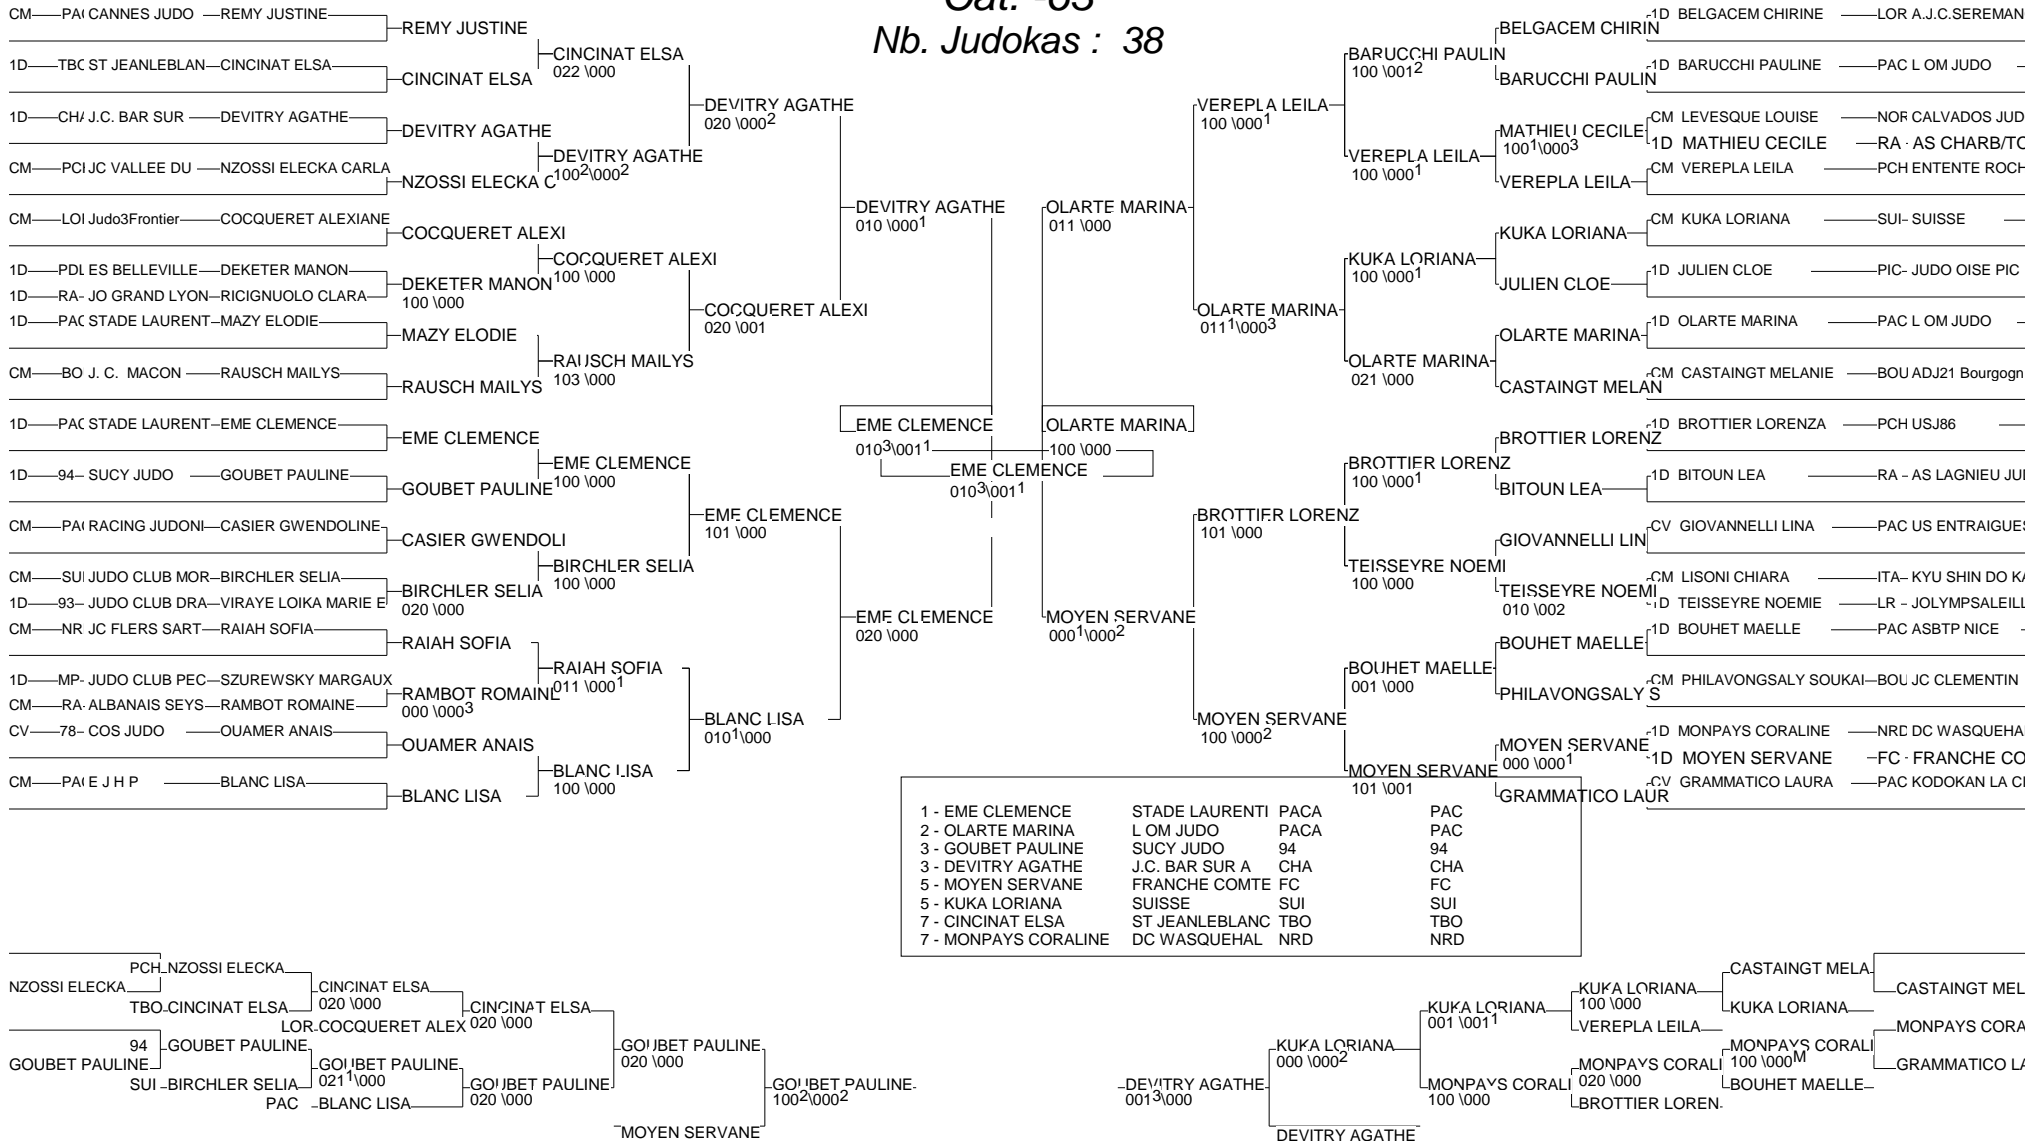

tournoi de France cadets

cannes 01/01/1900

Cat. -63

Nb. Judokas : 38