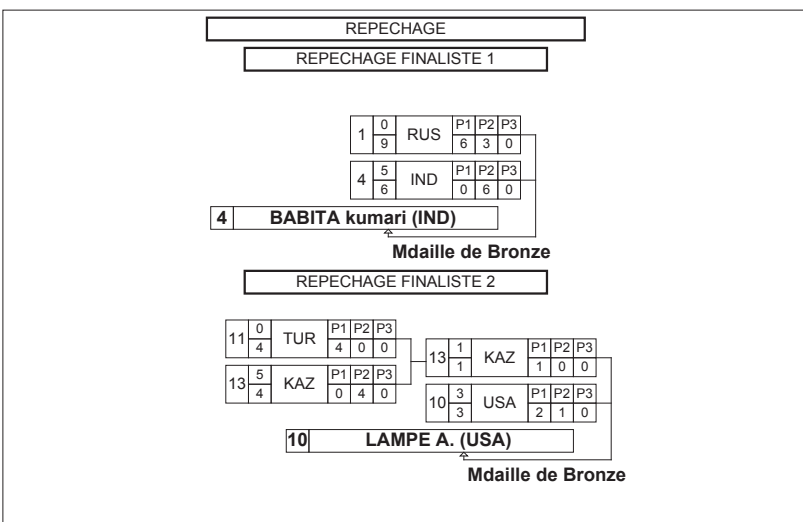

Feuille de compétition / Competition Sheet

Championnat du Monde Senior

STYLE : FW 51 kg

2 MACDONALD BONDY J. (CAN)

Classement

Cl	Pays	Nom
1	CAN	MACDONALD BONDY Jessica Anne
2	CHN	SUN Yanan
3	IND	BABITA kumari
3	USA	LAMPE Alyssa Rae Nicole
5	RUS	RAKHMANOVA Zamira
5	KAZ	ABDUTALIPOVA Abdutalipova
7	JPN	KAWAI Risako
8	POL	ZASINA Roksana Marta
9	MGL	DAVAASUKH Otgontsetseg
10	BLR	RYZHOVA Alina
11	TUR	KEBIC Burcu
12	UKR	BLAHINYA Yuliya
12	AZE	DOROGAN Anzhela
14	TPE	CHIU Hsin-Ju

Classement

Championnat du Monde Senior

STYLE : FW 51 kg

1 - Or / Gold

MACDONALD BONDY Jessica Anne Marie

2 - Argent / Silver

SUN Yanan

3 - Bronze