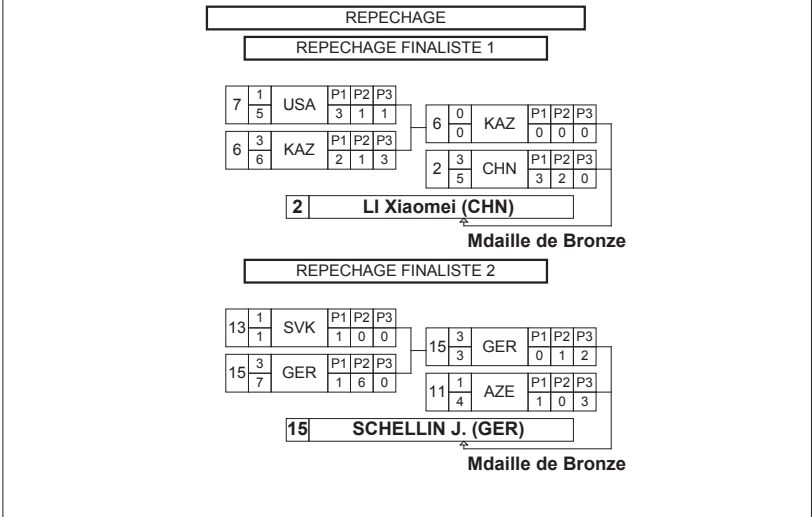

Feuille de compétition / Competition Sheet

Championnat du Monde Senior

STYLE : FW 48 kg

8 KALADZINSKAYA V. (BLR)

Classement

Cl	Pays	Nom
1	BLR	KALADZINSKAYA Vanesa
2	JPN	TOSAKA Eri
3	CHN	LI Xiaomei
3	GER	SHELLIN Jaqueline Saskia
5	KAZ	AMANZHOL-BAKATYUK Tatyana
5	AZE	BAGOMEDOVA Patimat
7	ROU	DOBRE Estera
8	POL	LUKASIAK Anna
9	USA	CHUN Clarissa Kyoko Mei Ling
10	MGL	BAYARMAGNAI Davaasuren
11	UKR	KOGUT Oleksandra
12	RUS	SALNIKOVA Lubov
13	MEX	PEREZ TISCARENO Guadalupe
14	SVK	MATEJOVA Lenka
15	CAN	MCKILLIGAN Ashley Elizabeth
16	IND	PRIYANKA Singh

Classement

Championnat du Monde Senior

STYLE : FW 48 kg

1 - Or / Gold

KALADZINSKAYA Vanesa

2 - Argent / Silver

TOSAKA Eri

3 - Bronze