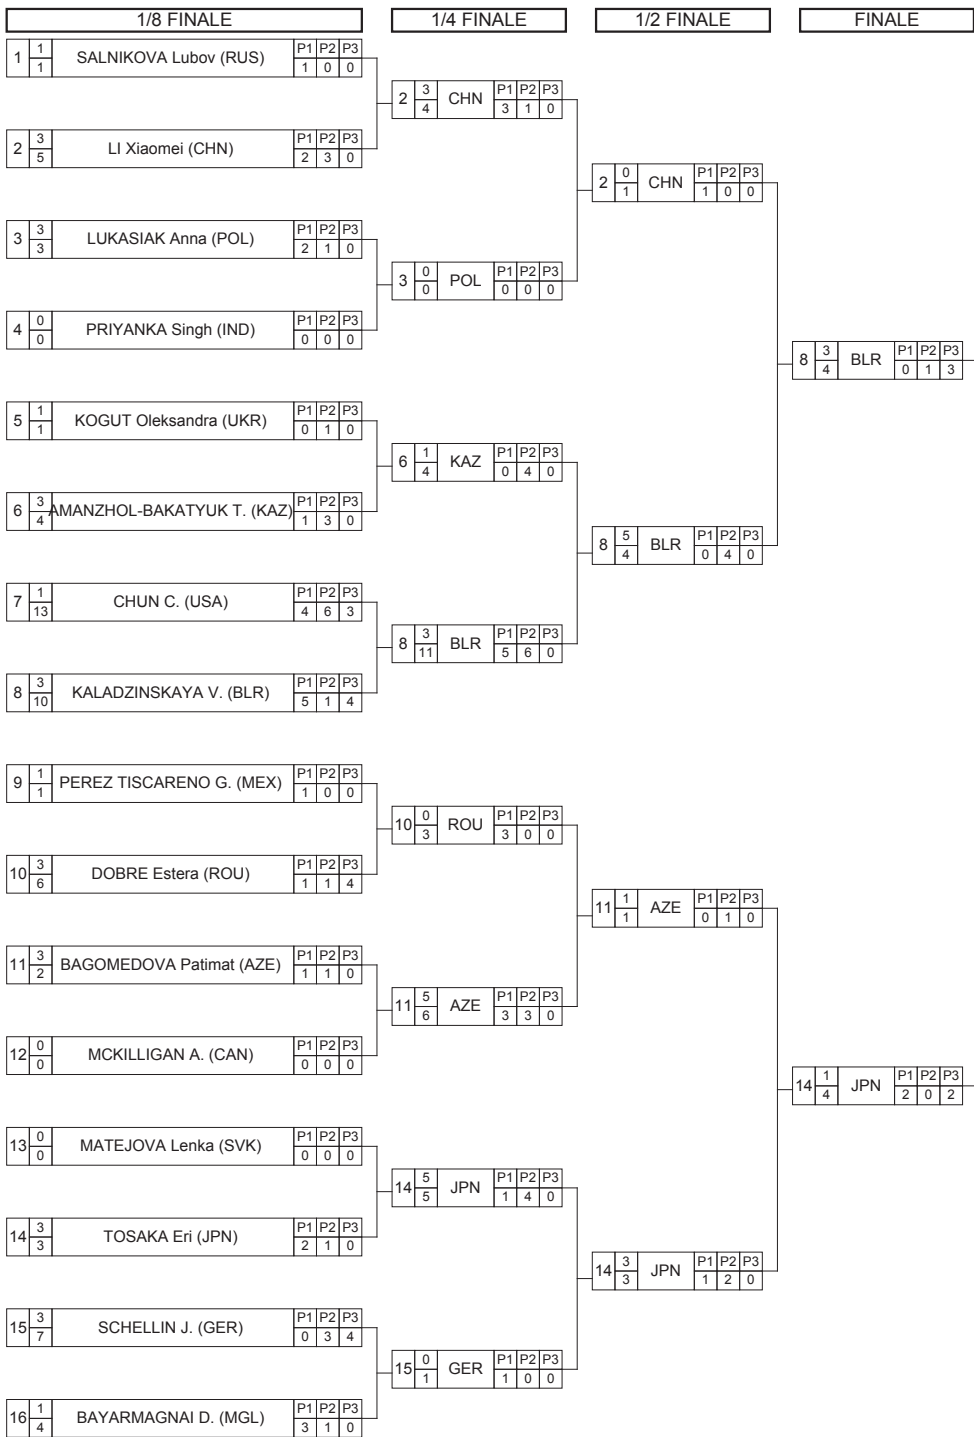

Feuille de compétition / Competition Sheet

Championnat du Monde Senior

STYLE : FW 48 kg

8 KALADZINSKAYA V. (BLR)

Classement

Cl	Pays	Nom
1	BLR	KALADZINSKAYA Vanesa
2	JPN	TOSAKA Eri
3	CHN	LI Xiaomei
3	GER	SHELLIN Jaqueline Saskia
5	KAZ	AMANZHOL-BAKATYUK Tatyana
5	AZE	BAGOMEDOVA Patimat
7	ROU	DOBRE Estera
8	POL	LUKASIAK Anna
9	USA	CHUN Clarissa Kyoko Mei Ling
10	MGL	BAYARMAGNAI Davaasuren
11	UKR	KOGUT Oleksandra
12	RUS	SALNIKOVA Lubov
13	MEX	PEREZ TISCARENO Guadalupe
14	SVK	MATEJOVA Lenka
15	CAN	MCKILLIGAN Ashley Elizabeth
16	IND	PRIYANKA Singh