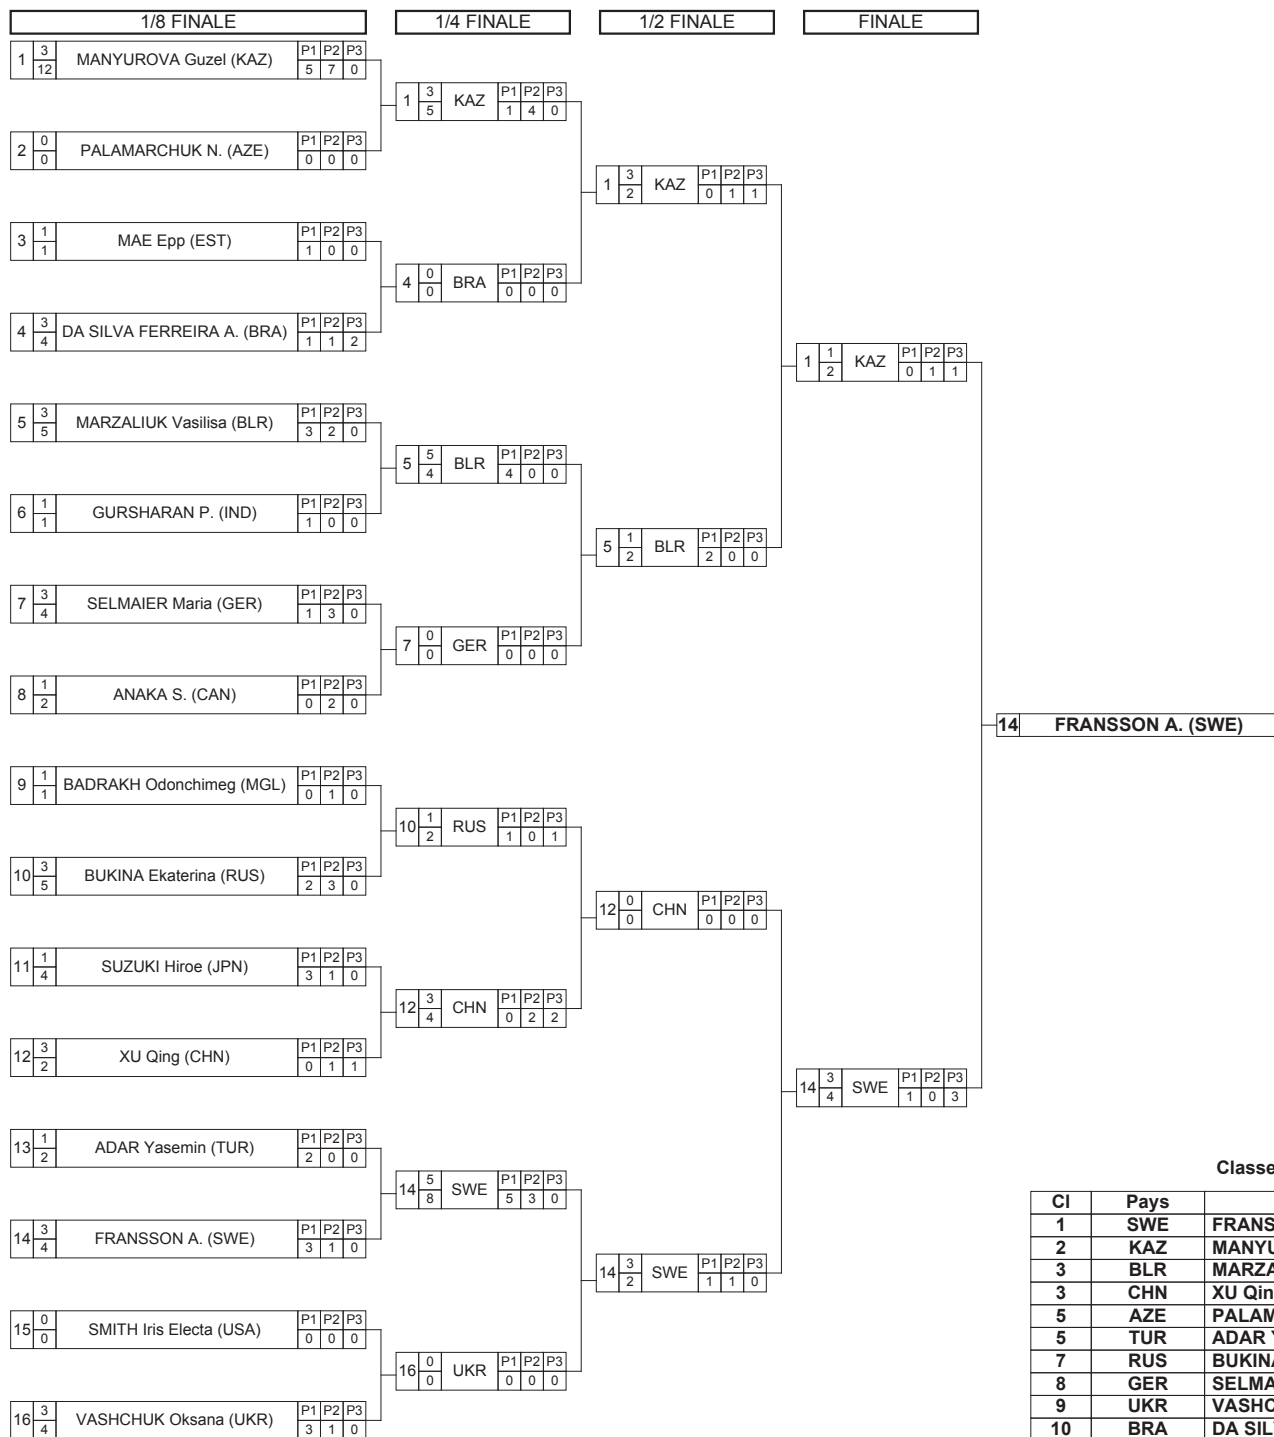

Feuille de compétition / Competition Sheet

Championnat du Monde Senior

STYLE : FW 72 kg

14 FRANSSON A. (SWE)

14 3/4 SWE P1 P2 P3
1 0 3

Classement

Cl	Pays	Nom
1	SWE	FRANSSON Anna Jenny Eva Maria
2	KAZ	MANYUROVA Guzel
3	BLR	MARZALIUK Vasilisa
3	CHN	XU Qing
5	AZE	PALAMARCHUK Nataliya
5	TUR	ADAR Yasemin
7	RUS	BUKINA Ekaterina
8	GER	SELMAIER Maria
9	UKR	VASHCHUK Oksana
10	BRA	DA SILVA FERREIRA Aline
11	JPN	SUZUKI Hiroe
12	CAN	ANAKA Stacie Jillian
13	EST	MAE Epp
14	MGL	BADRAKH Odonchimeg
14	IND	GURSHARAN Preet Kaur
16	USA	SMITH Iris Electa