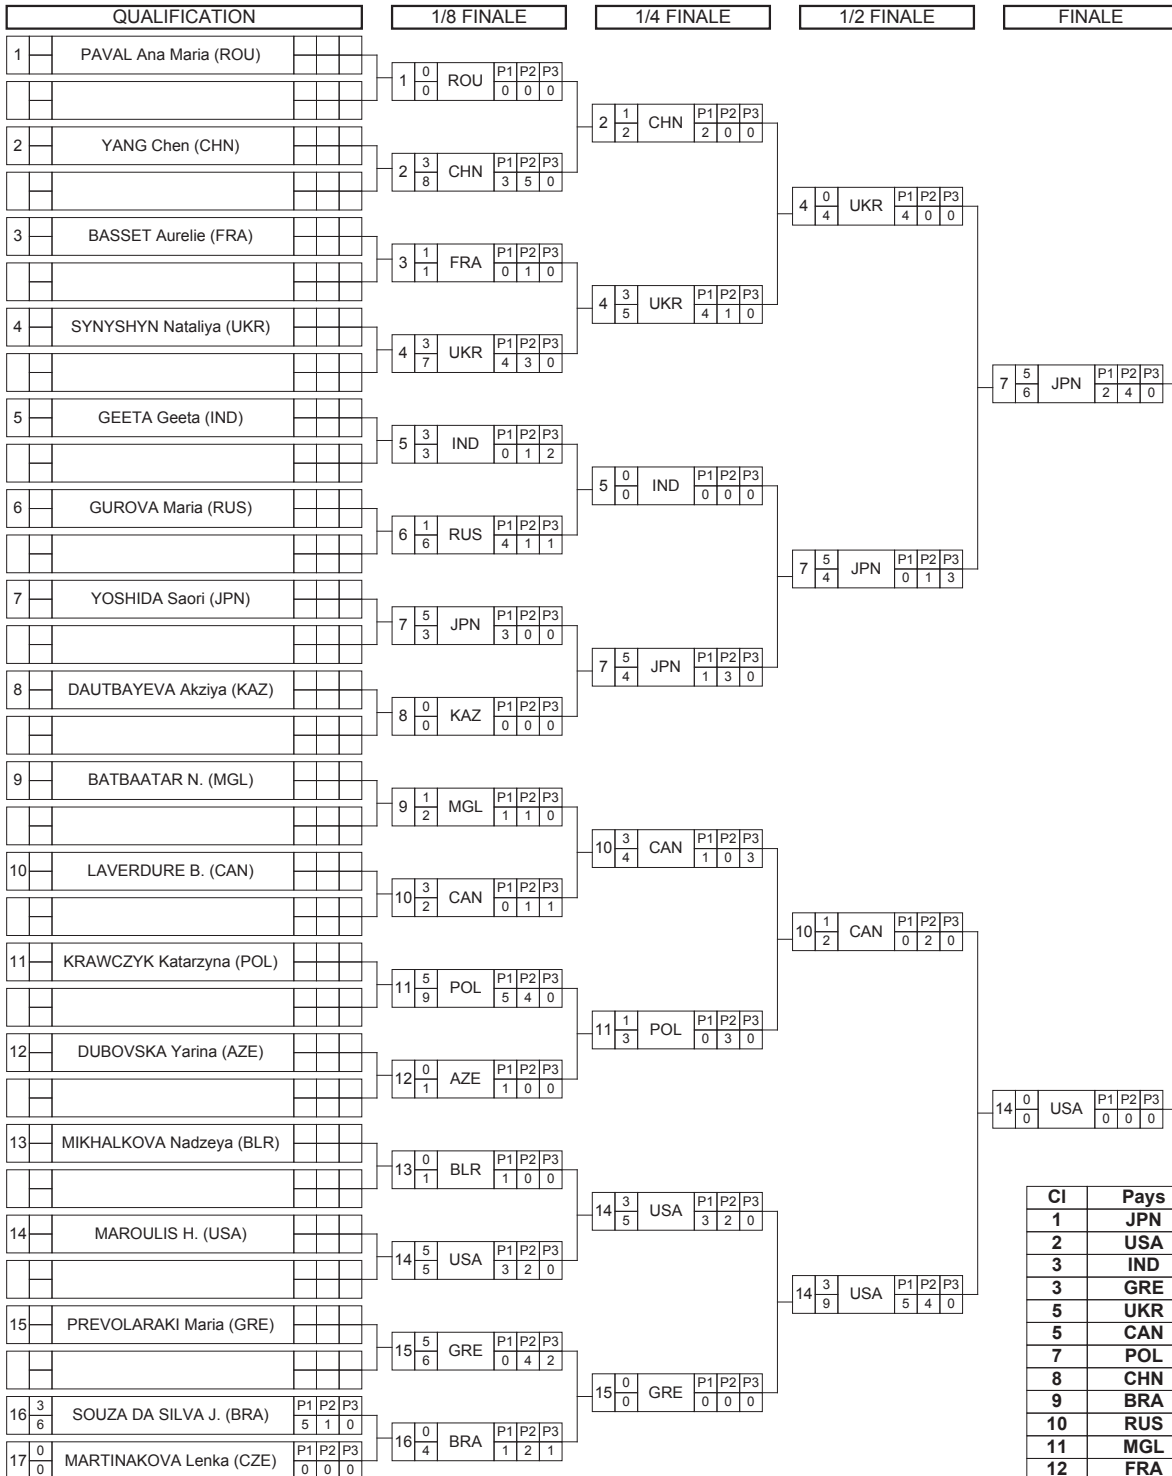

Feuille de compétition / Competition Sheet

Championnat du Monde Senior

STYLE : FW 55 kg

7 YOSHIDA Saori (JPN)

Classement

Cl	Pays	Nom
1	JPN	YOSHIDA Saori
2	USA	MAROULIS Helen Louise
3	IND	GEETA Geeta
3	GRE	PREVOLARAKI Maria
5	UKR	SYNYSHYN Nataliya
5	CAN	LAVERDURE Brittanee Morgana
7	POL	KRAWCZYK Katarzyna
8	CHN	YANG Chen
9	BRA	SOUZA DA SILVA Joice
10	RUS	GUROVA Maria
11	MGL	BATBAATAR Nomin-Erdene
12	FRA	BASSET Aurelie
13	KAZ	DAUTBAYEVA Akziya
14	BLR	MIKHALKOVA Nadzeya
15	AZE	DUBOVSKA Yarina
16	CZE	MARTINAKOVA Lenka
17	ROU	PAVAL Ana Maria

REPECHAGE

REPECHAGE FINALISTE 1

Mdaille de Bronze

REPECHAGE FINALISTE 2

Mdaille de Bronze