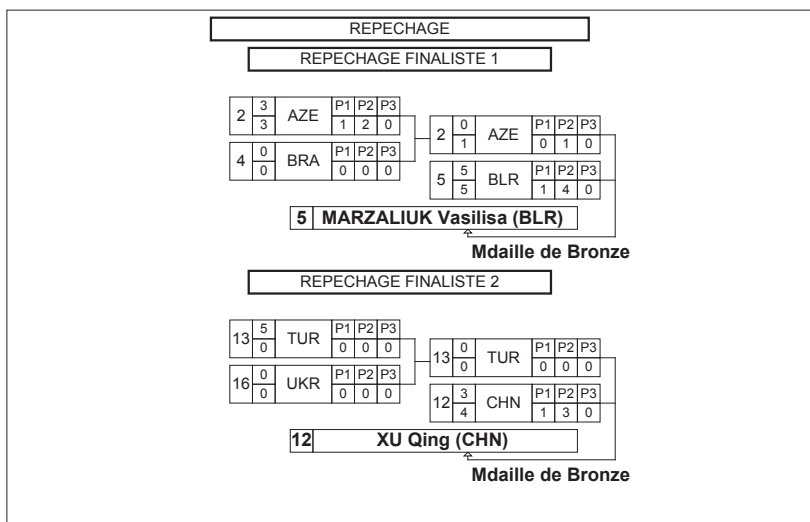

Feuille de compétition / Competition Sheet

Championnat du Monde Senior

STYLE : FW 72 kg

14 FRANSSON A. (SWE)

14 3/4 SWE P1 P2 P3
1 0 3

Classement

Cl	Pays	Nom
1	SWE	FRANSSON Anna Jenny Eva Maria
2	KAZ	MANYUROVA Guzel
3	BLR	MARZALIUK Vasilisa
3	CHN	XU Qing
5	AZE	PALAMARCHUK Nataliya
5	TUR	ADAR Yasemin
7	RUS	BUKINA Ekaterina
8	GER	SELMAIER Maria
9	UKR	VASHCHUK Oksana
10	BRA	DA SILVA FERREIRA Aline
11	JPN	SUZUKI Hiroe
12	CAN	ANAKA Stacie Jillian
13	EST	MAE Epp
14	MGL	BADRAKH Odonchimeg
14	IND	GURSHARAN Preet Kaur
16	USA	SMITH Iris Electa

Classement

Championnat du Monde Senior

STYLE : FW 72 kg

1 - Or / Gold

FRANSSON Anna Jenny Eva Maria

2 - Argent / Silver

MANYUROVA Guzel

3 - Bronze