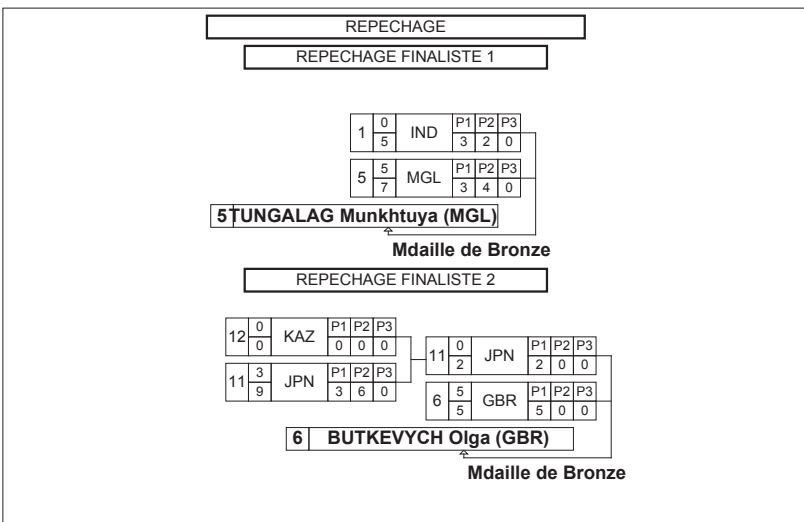

Feuille de compétition / Competition Sheet

Championnat du Monde Senior

STYLE : FW 59 kg

Classement

Cl	Pays	Nom
1	CHN	ZHANG Lan
2	BLR	SIDAKOVA Zalina
3	MGL	TUNGALAG Munkhtuya
3	GBR	BUTKEVYCH Olga
5	IND	SHILPI Sheoran
5	JPN	SHIMADA Kayoko
7	AZE	RATKEVICH Yuliya
8	RUS	MELNIKOVA Ekaterina
9	CAN	FAZZARI Michelle
10	USA	JAYNES Leigh Evelyn
11	UKR	KHARIV Iryna
12	TUR	YESILIRMAK Elif Jale
13	KAZ	MIRONOVA Lyudmila

Classement

Championnat du Monde Senior

STYLE : FW 59 kg

1 - Or / Gold

ZHANG Lan

2 - Argent / Silver

SIDAKOVA Zalina

3 - Bronze