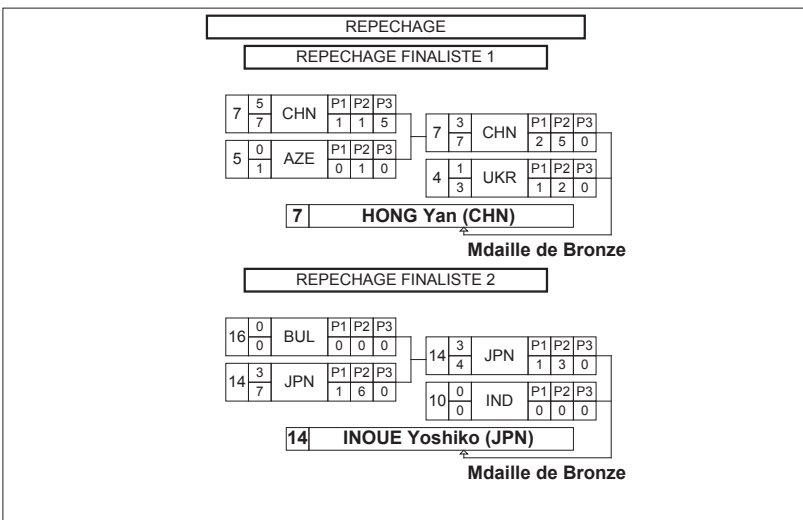

16 XI Luozhuoma (CHN)

Mdaille de Bronze

Classement

Championnat du Monde Senior

STYLE : FW 63 kg

1 - Or / Gold

PIROZHKOVA Elena Sergey

2 - Argent / Silver

YUSEIN Taybe Mustafa

3 - Bronze

BOUCHARD Justine Angelle

XI Luozhuoma

<i>Classement</i>	<i>Nom - Name</i>	<i>Pays - Country</i>
1	PIROZHKOVA E.	USA
2	YUSEIN T.	BUL
3	BOUCHARD J.	CAN
3	XI Luozhuoma	CHN
5	SHALYGINA Yelena	KAZ
5	KUDO Kayoko	JPN
7	CHERKASOVA Alla	UKR
8	BELIAYEVA Hanna	AZE
9	FOCKEN Aline	GER
10	MICHALIK Monika Ewa	POL
11	OCHIRBAT N.	MGL
12	SIMON Andrea Elena	ROU
13	PAPAVASILEIOU Agoro	GRE
14	BRATCHIKOVA A.	RUS
15	GUCHOK Anastasia	BLR
16	SAKSHI Malik	IND
17	KOLIC M.	FRA
18	SPOUSTOVA Michala	CZE
19	HOU Min-Wen	TPE

Feuille de compétition / Competition Sheet

Championnat du Monde Senior

STYLE : FW 67 kg

15 GRAY Adeline Maria (USA)

Classement

Cl	Pays	Nom
1	USA	GRAY Adeline Maria
2	CAN	YEATS Dorothy Erzsebet
3	CHN	HONG Yan
3	JPN	INOUE Yoshiko
5	UKR	STADNIK-MAKHYNIA Alina
5	IND	NAVJOT Kaur
7	KAZ	KHAMDIYEVA Darya
8	AZE	SEMENTSOVA Nadya
9	RUS	BOGDANOVA Irina
10	ISR	KRATYSH Ilana
11	LAT	SKUJINA Laura
12	TUR	ORSKAYA Burcu
13	MGL	TSEDENDORJ Bayarzaya
14	SWE	JOHANSSON Henna Katarina
15	BLR	SHAUTOVA TSYRKEVICH Iryna
16	BUL	MANOLOVA Dzhahan Filipova

Classement

Championnat du Monde Senior

STYLE : FW 67 kg

1 - Or / Gold

GRAY Adeline Maria

2 - Argent / Silver

YEATS Dorothy Erzsebet

3 - Bronze