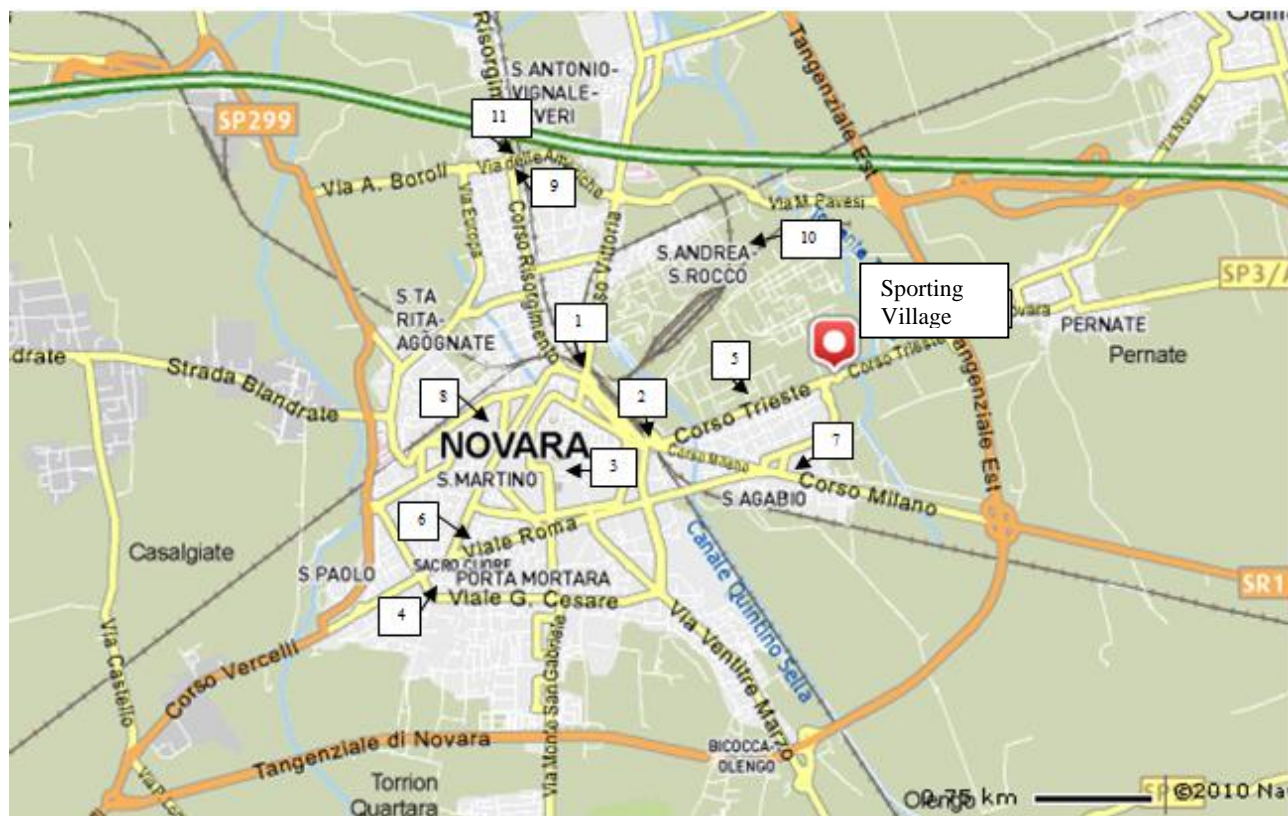

Alberghi convenzionati fuori Novara:

NOME STRUTTURA	CAMERE	TARIFFE		
		B&B	HB	FB
ALBERGO RESIDENCE ISOTTA *** Via Pozzarino 1, Veruno (NO) Tel 0322 830502 Ristoranti nelle vicinanze a partire da 10€	Singola	35		
	Doppia/matr.	70		
	Tripla	105		
	Quadrupla			

Alberghi convenzionati UDG:

L'organizzazione pensava di riunire tutto lo staff federale all'interno dell'Hotel Mareschi in quanto risulta essere il più vicino allo Sporting Village tra quelli idonei ad ospitare tutta la delegazione. La Sig.ra Centracchio Chiara provvederà a prenotare le camere. Si prega di contattarla il prima possibile in modo da facilitare l'operazione.

Prenotazioni alberghi:

Riservata ai diretti interessati.
Si comunica che nello stesso periodo degli assoluti la città di Novara ospiterà altri eventi di notevole importanza quindi è consigliabile prenotare gli alberghi il prima possibile.