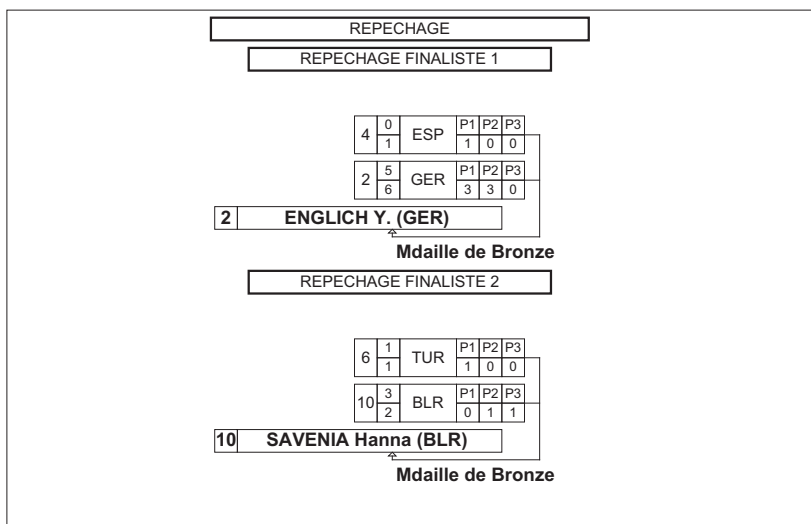

Feuille de compétition / Competition Sheet

Championnat Europe - Dortmund 2011

STYLE : FW 67 kg

Classement

Cl	Pays	Nom
1	AZE	SEMENTSOVA Nadya
2	UKR	MAKHYNIA Alina
3	GER	ENGLISH Yvonne Michaela
3	BLR	SAVENIA Hanna
5	TUR	ORSKAYA Burcu
5	ESP	FAJARDO PRIETO Aurora
7	CZE	SPOUSTOVA Michala
8	NOR	NESS Kristina Andersen
9	BUL	IVANOVA Ralitsa Strahilova
10	RUS	SANZHEYEVA Darima
11	HUN	SZERENCSE Mónika