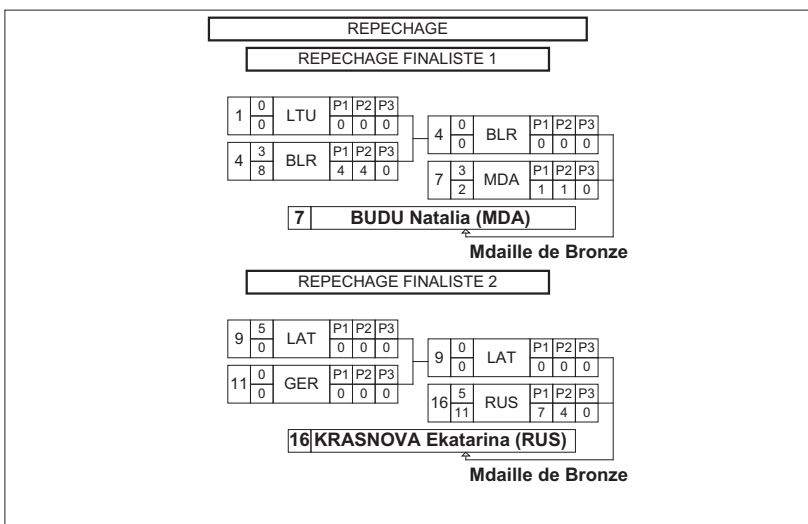

Feuille de compétition / Competition Sheet

Championnat Europe - Dortmund 2011

STYLE : FW 51 kg

2 BLAHINYA Yuliya (UKR)

Classement

Cl	Pays	Nom
1	UKR	BLAHINYA Yuliya
2	ROU	DOBRE Estera
3	MDA	BUDU Natalia
3	RUS	KRASNOVA Ekatarina
5	BLR	IVANOVA YAHORAVA Maryia
5	LAT	TJAPKO Karalina
7	GER	ENGELHARDT Alexandra
8	AZE	DOROGAN Anzhela
9	POL	ZASINA Roksana Marta
10	FRA	BOUBRYEMM Vanessa Zohra
11	SUI	TOKAR Nadine Simone
12	TUR	ATAKOL Melek
13	GBR	CLASON Jayne Barbara
14	POR	PAULOS PEREIRA Ana Carina
15	ITA	MORI Francesca
16	LTU	BUTAVICIUTE Deimante