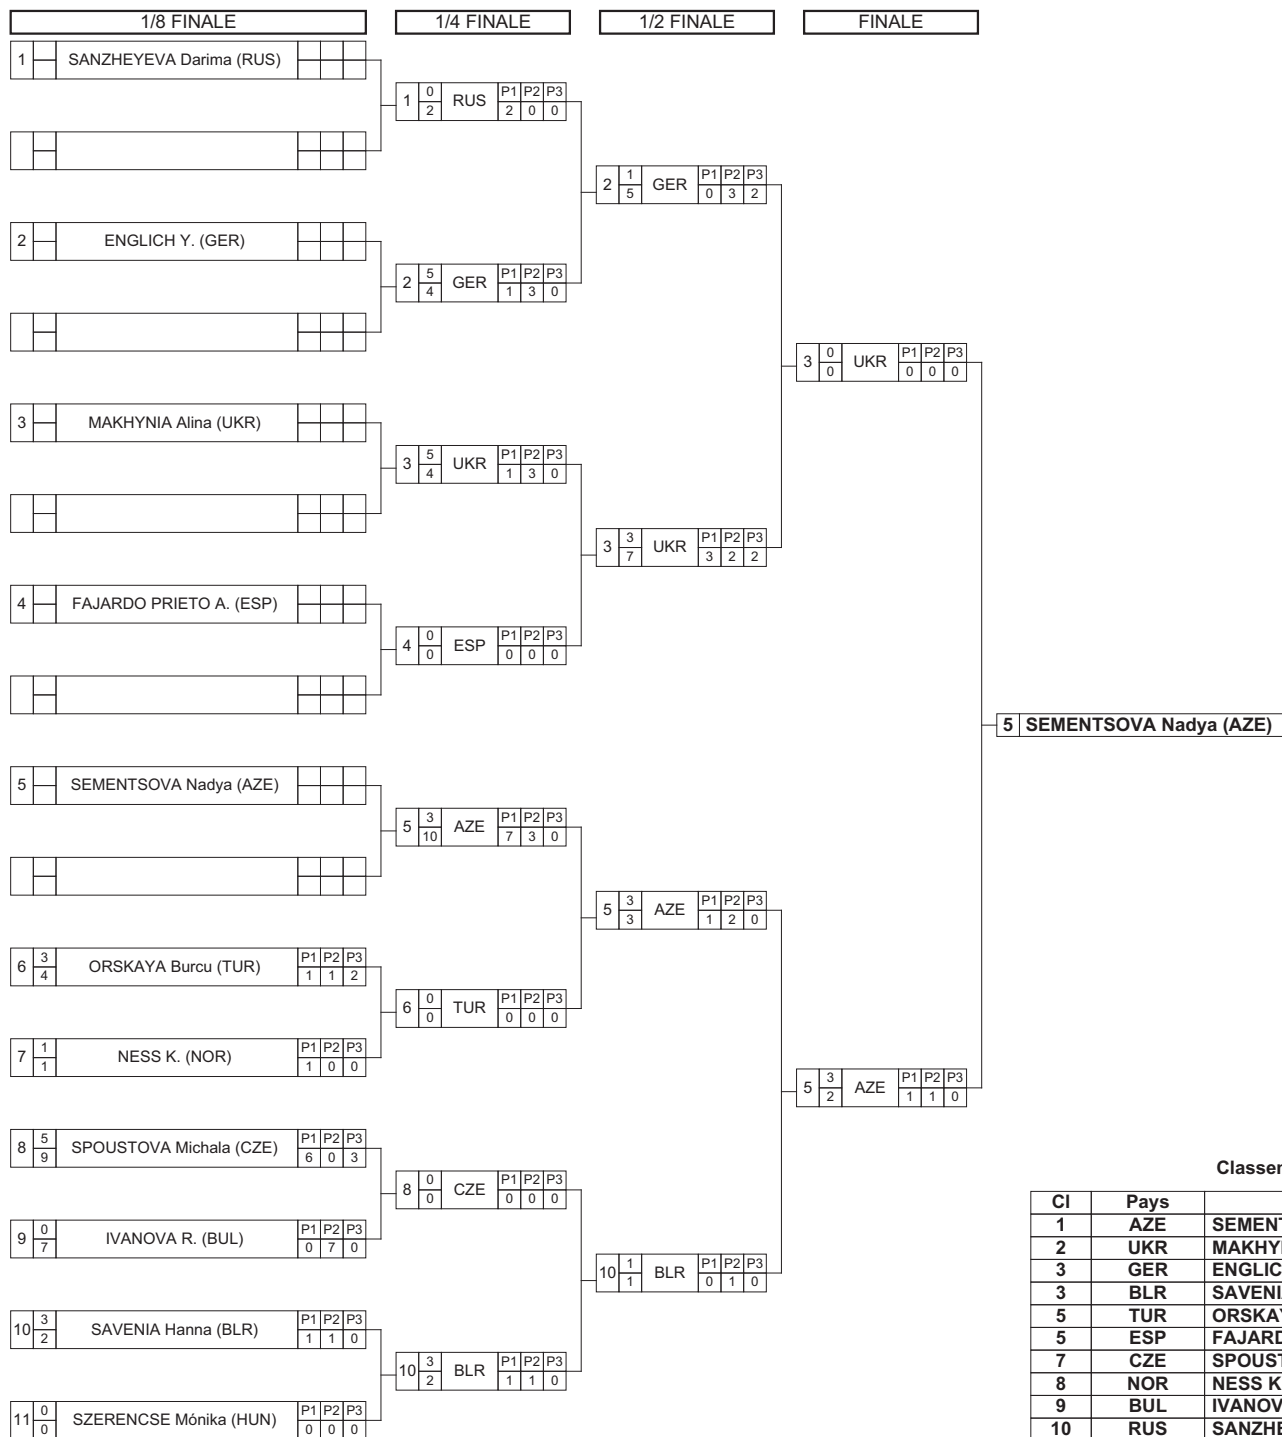

Feuille de compétition / Competition Sheet

Championnat Europe - Dortmund 2011

STYLE : FW 67 kg

Classement

Cl	Pays	Nom
1	AZE	SEMENTSOVA Nadya
2	UKR	MAKHYNIA Alina
3	GER	ENGLISH Yvonne Michaela
3	BLR	SAVENIA Hanna
5	TUR	ORSKAYA Burcu
5	ESP	FAJARDO PRIETO Aurora
7	CZE	SPOUSTOVA Michala
8	NOR	NESS Kristina Andersen
9	BUL	IVANOVA Ralitsa Strahilova
10	RUS	SANZHEYEVA Darima
11	HUN	SZERENCSE Mónika